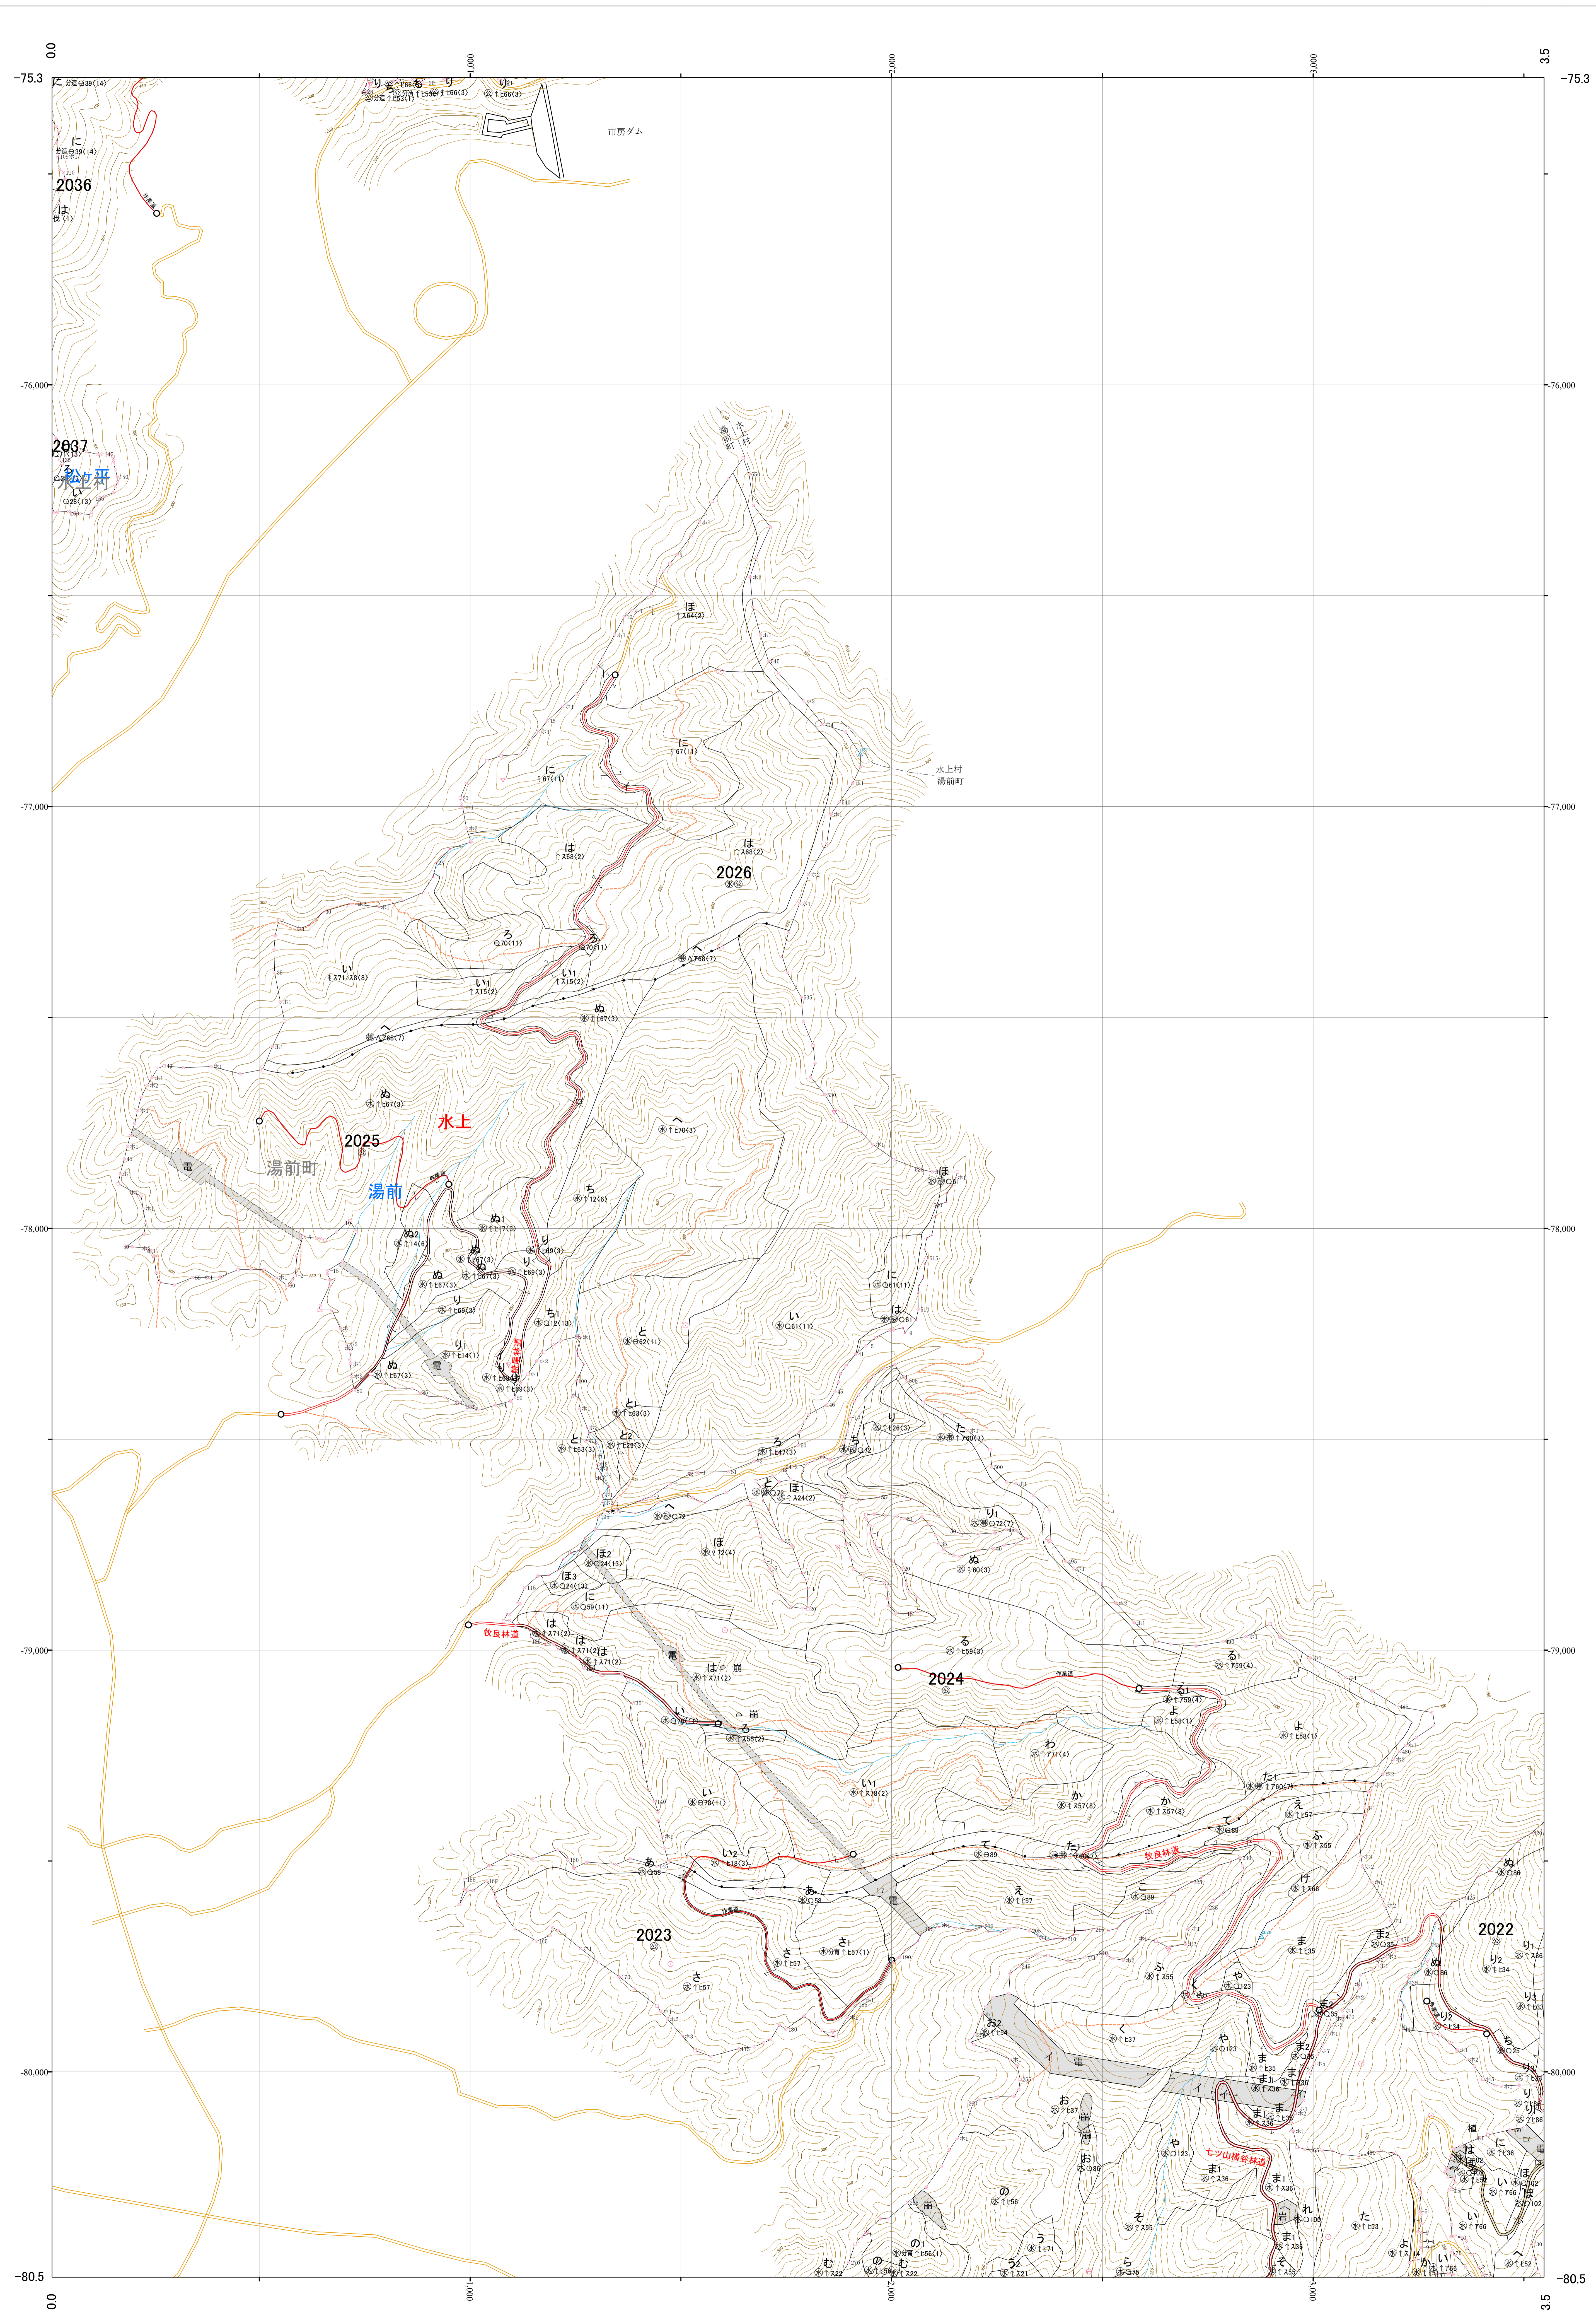

九州森林管理局 球磨川森林計画区
熊本南部森林管理署 基本図 85 (全107)

第II公共座標

6.76

球磨 85
2024~2026 林班

1:5,000

0 100 200 300 400 500 1,000m

令和四年度 第六次策定

2024~2026林班