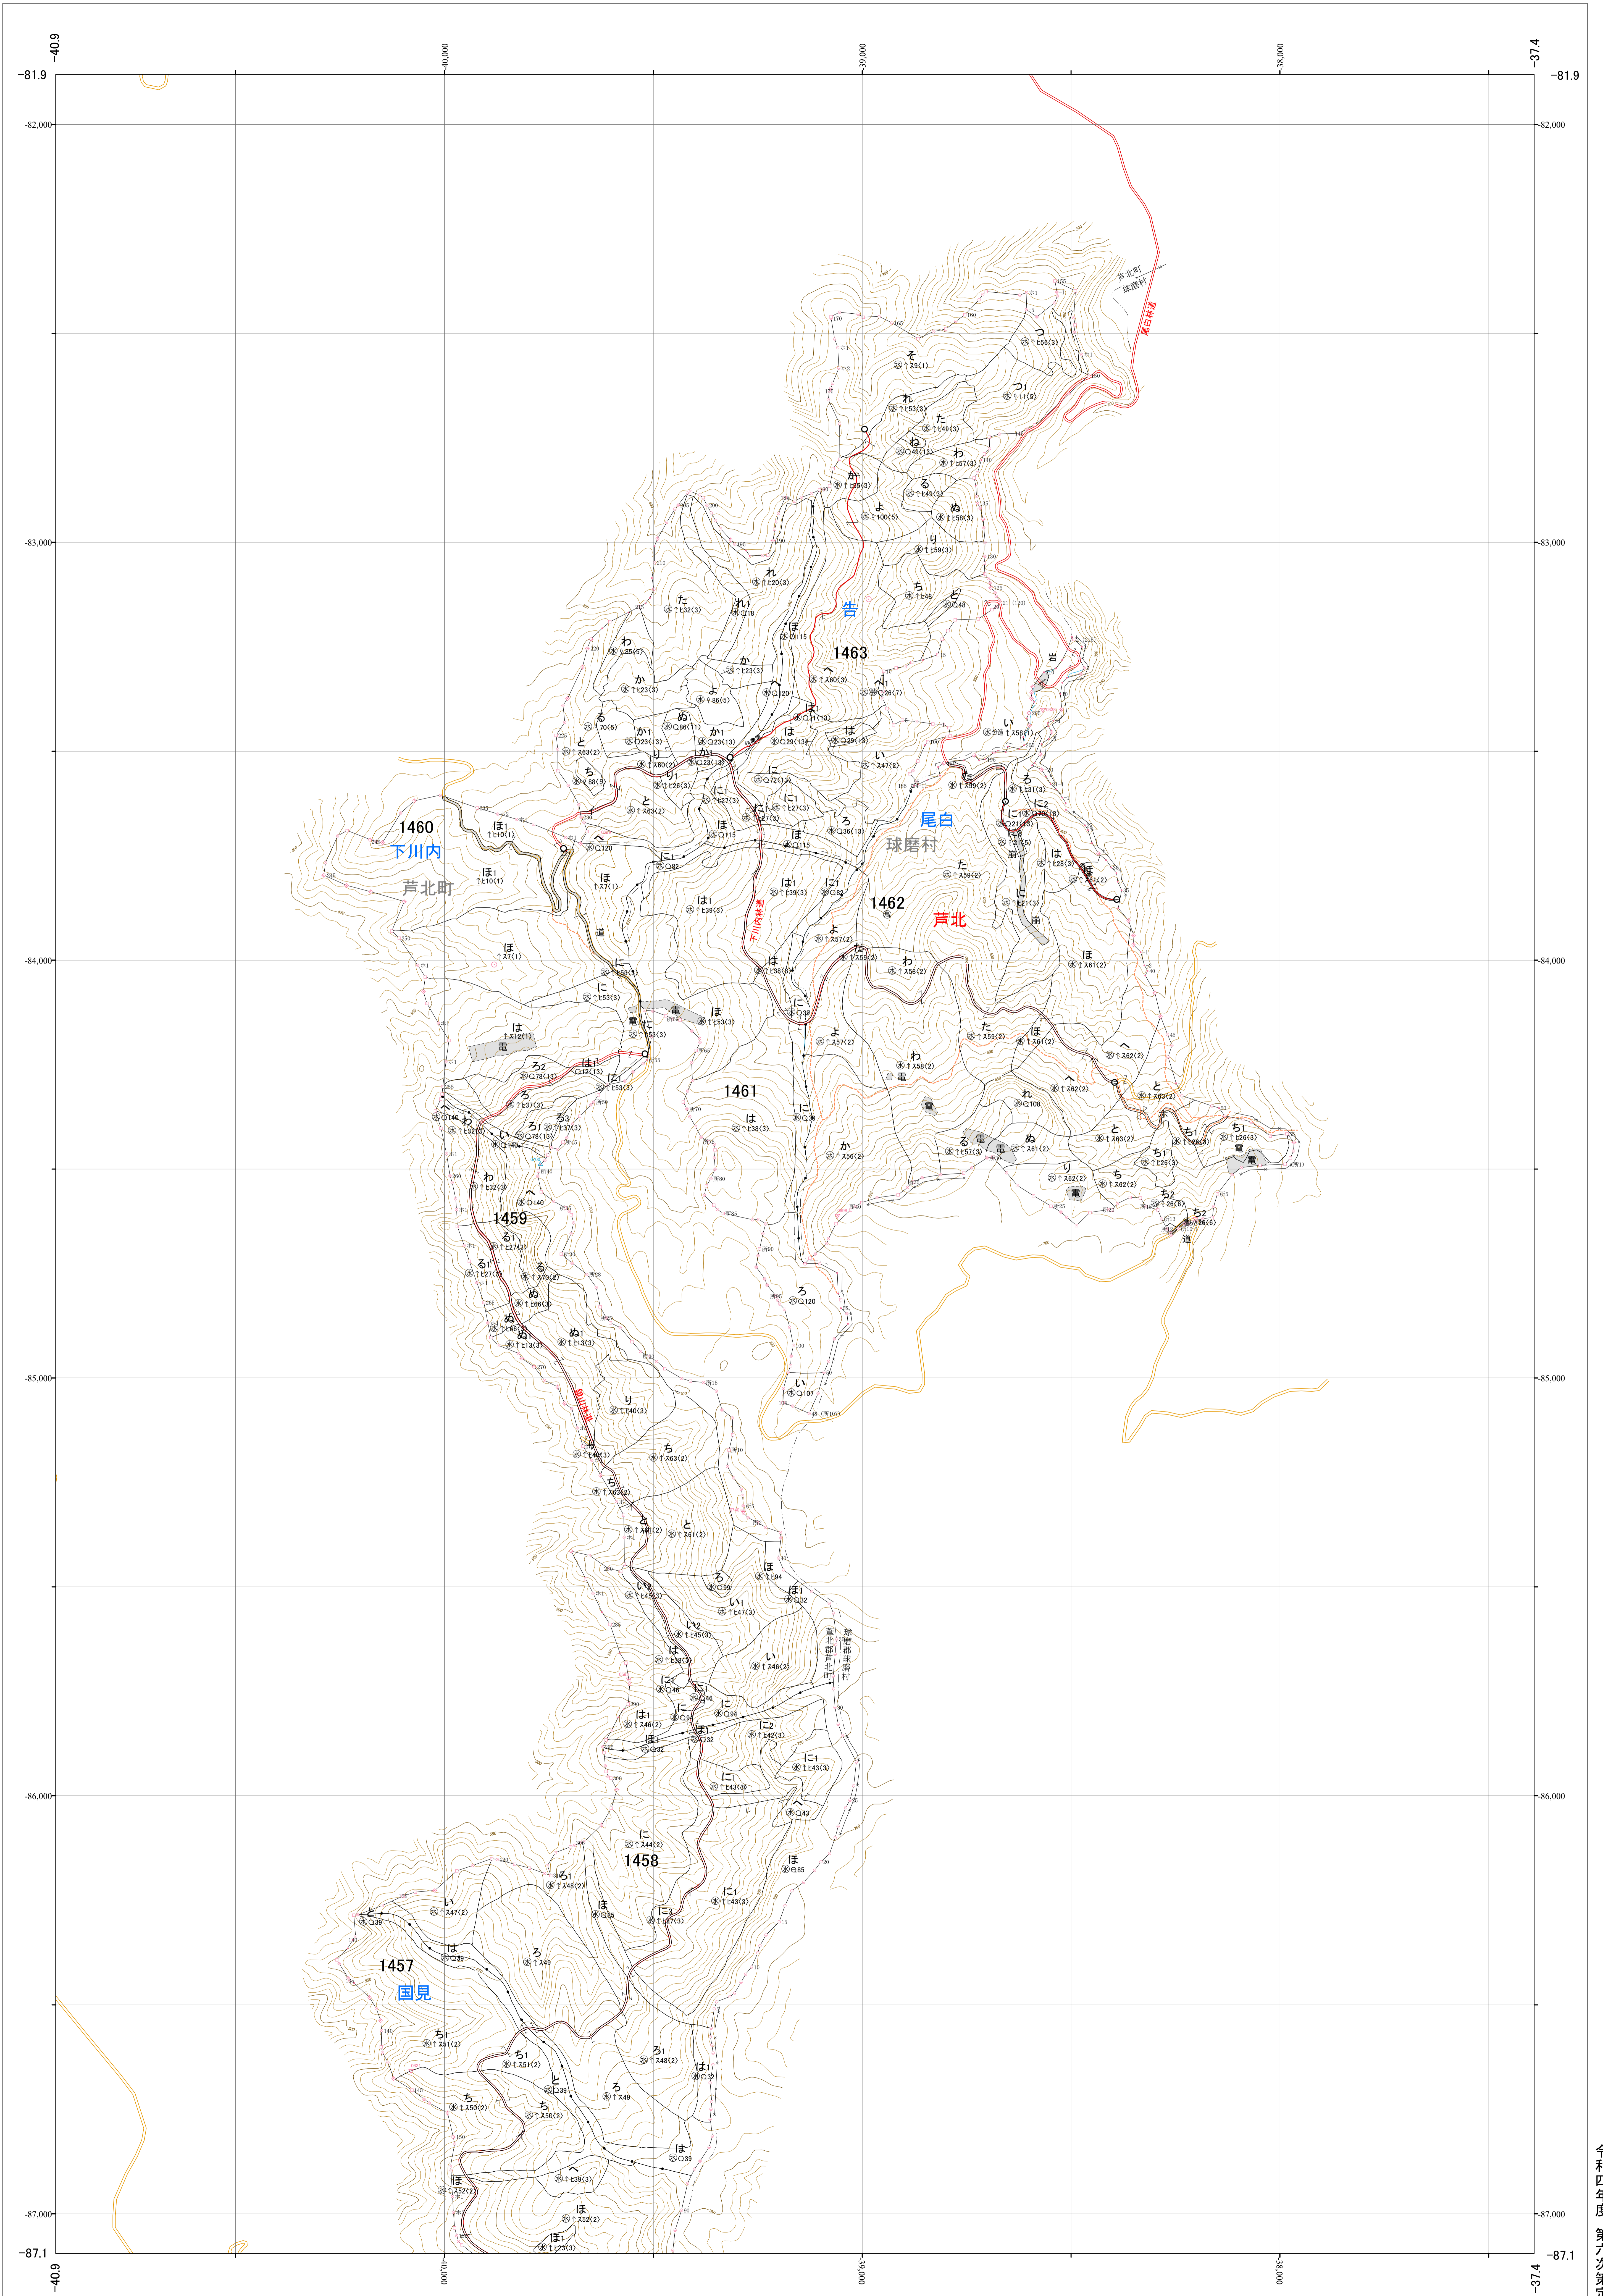

九州森林管理局 球磨川森林計画区
熊本南部森林管理署 基本図 70 (全107)

第Ⅱ公共座標

6.73

球磨 70
1459~1463 林班

令和四年度 第六次策定

九州森林管理局 熊本南部森林管理署
球磨 70
1459~1463林班