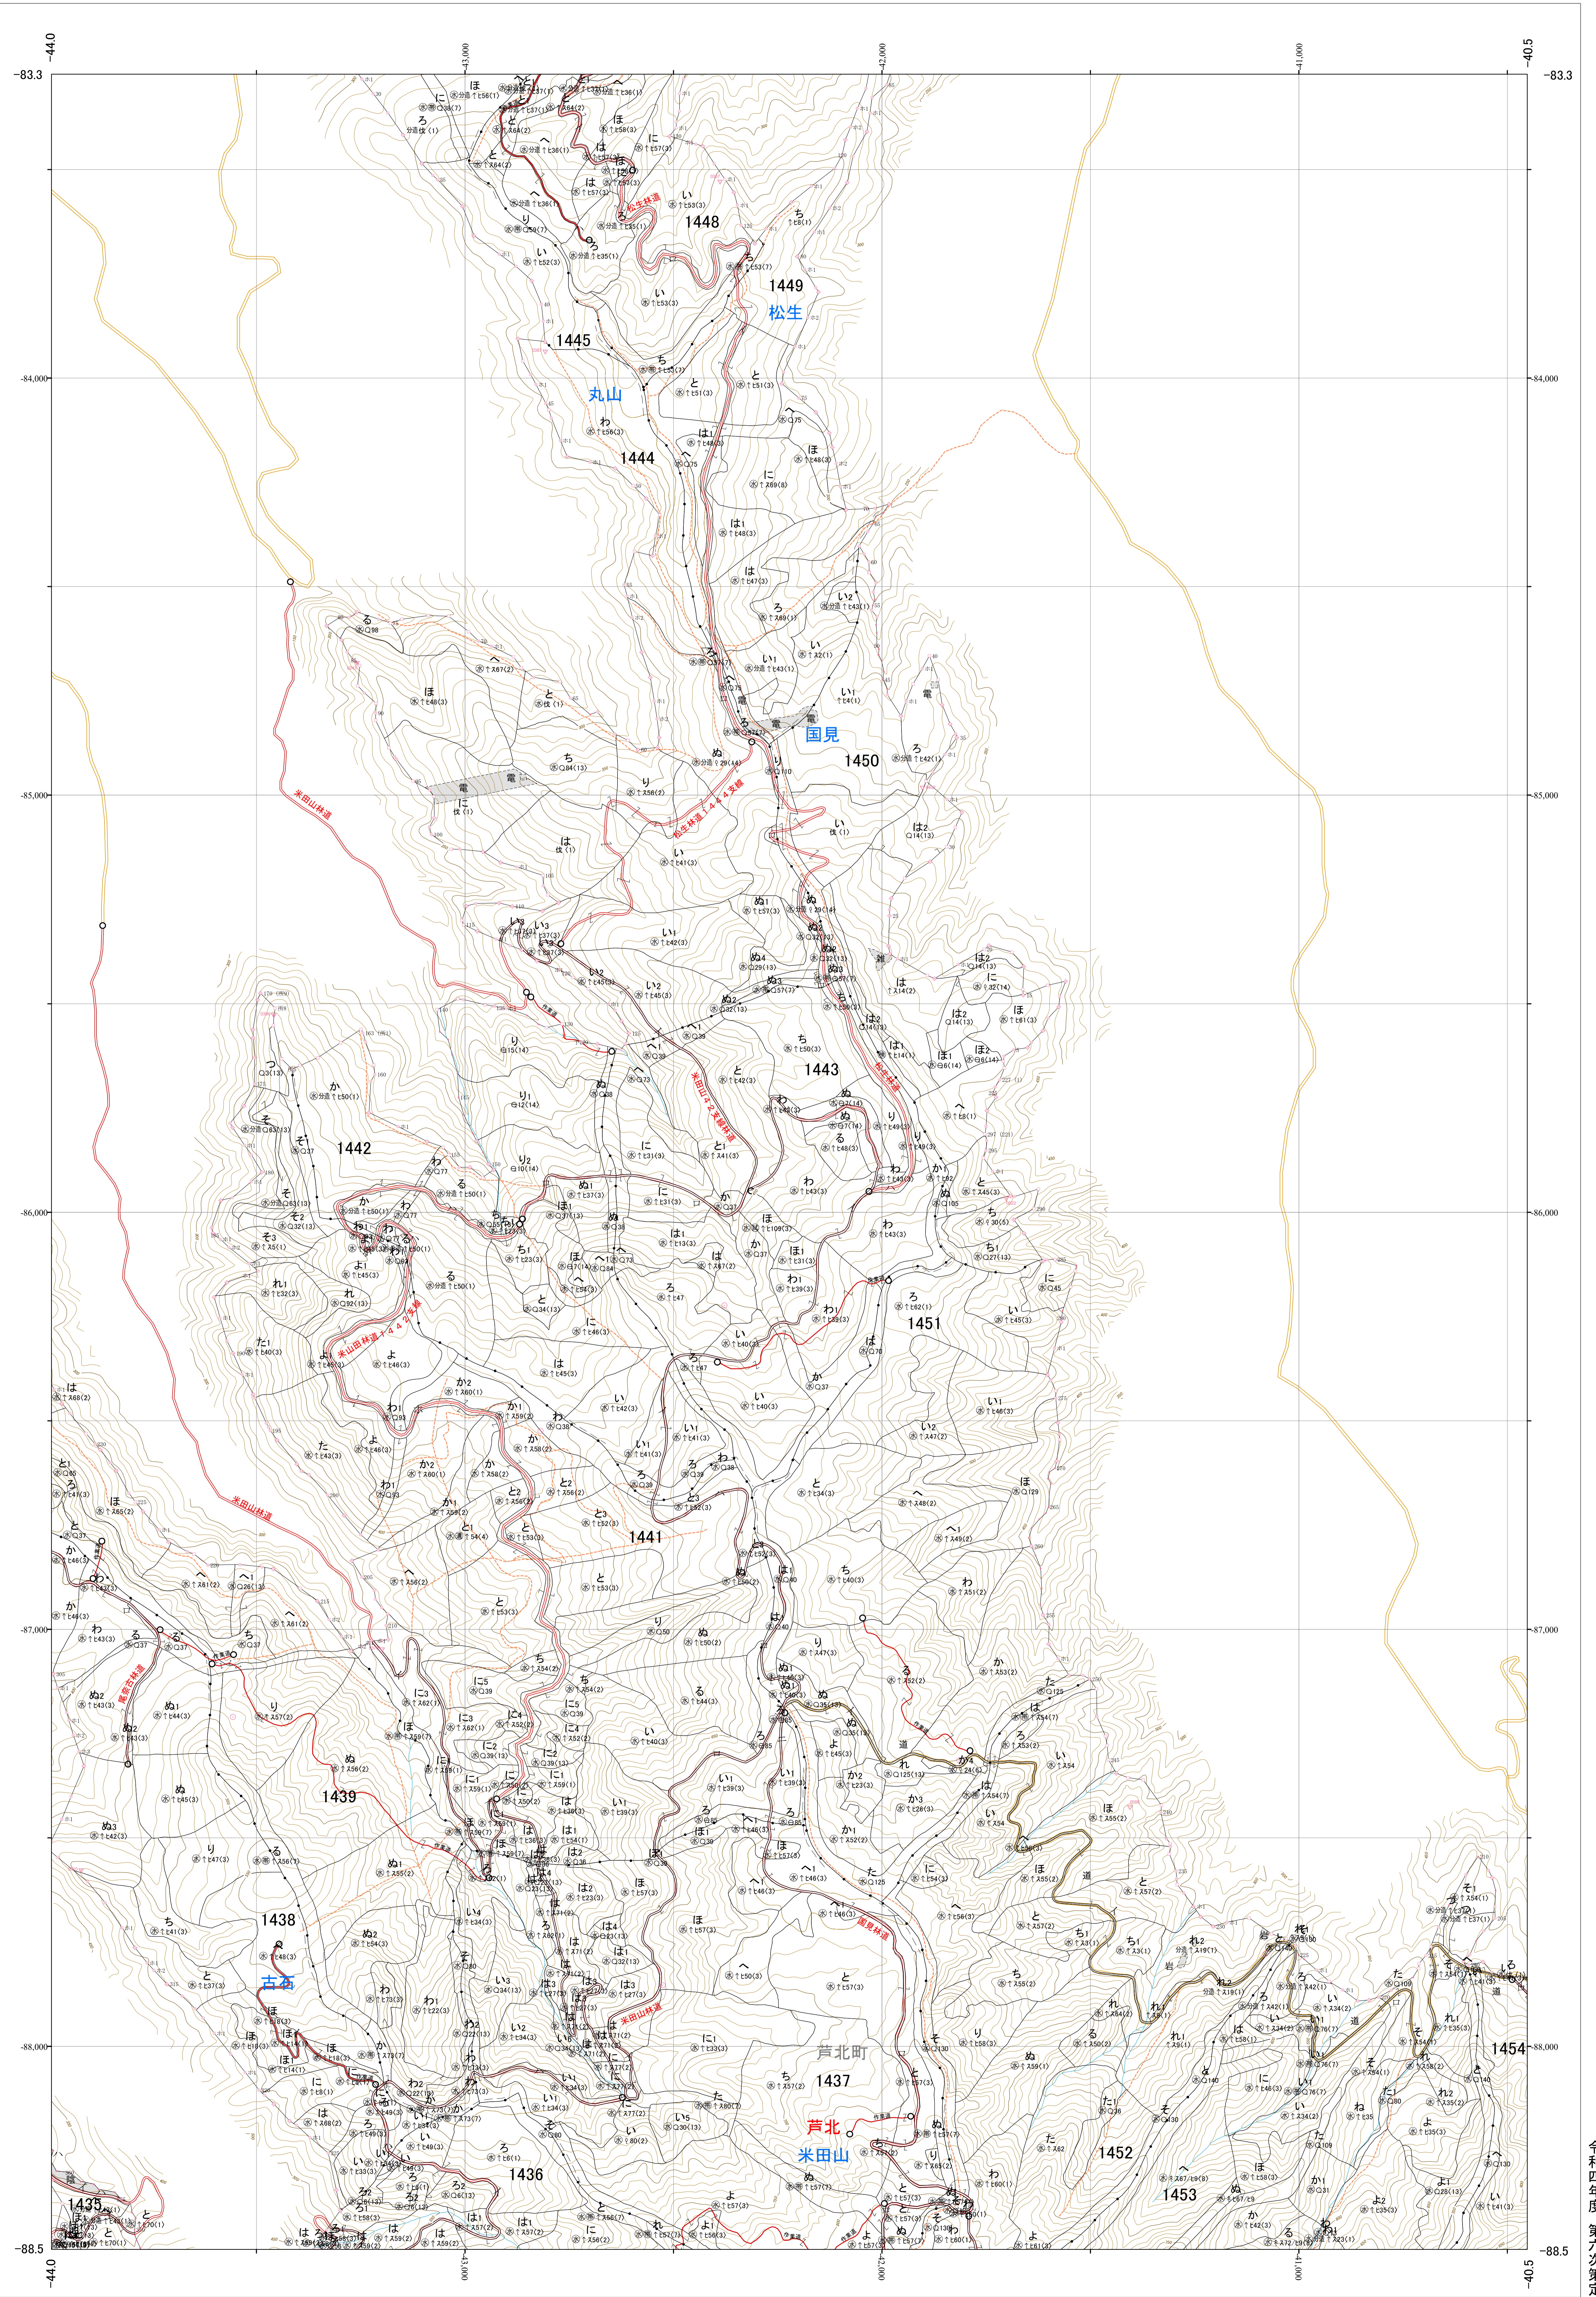

九州森林管理局 球磨川森林計画区  
熊本南部森林管理署 基本図 67 (全107)

第Ⅱ公共座標

6.73

球磨 67

1441~1444・1450~1451 林班

令和四年度 第六次策定

1:5,000

0 100 200 300 400 500 1,000m

1441~1444・1450~1451 林班

球磨 67

九州森林管理局 熊本南部森林管理署