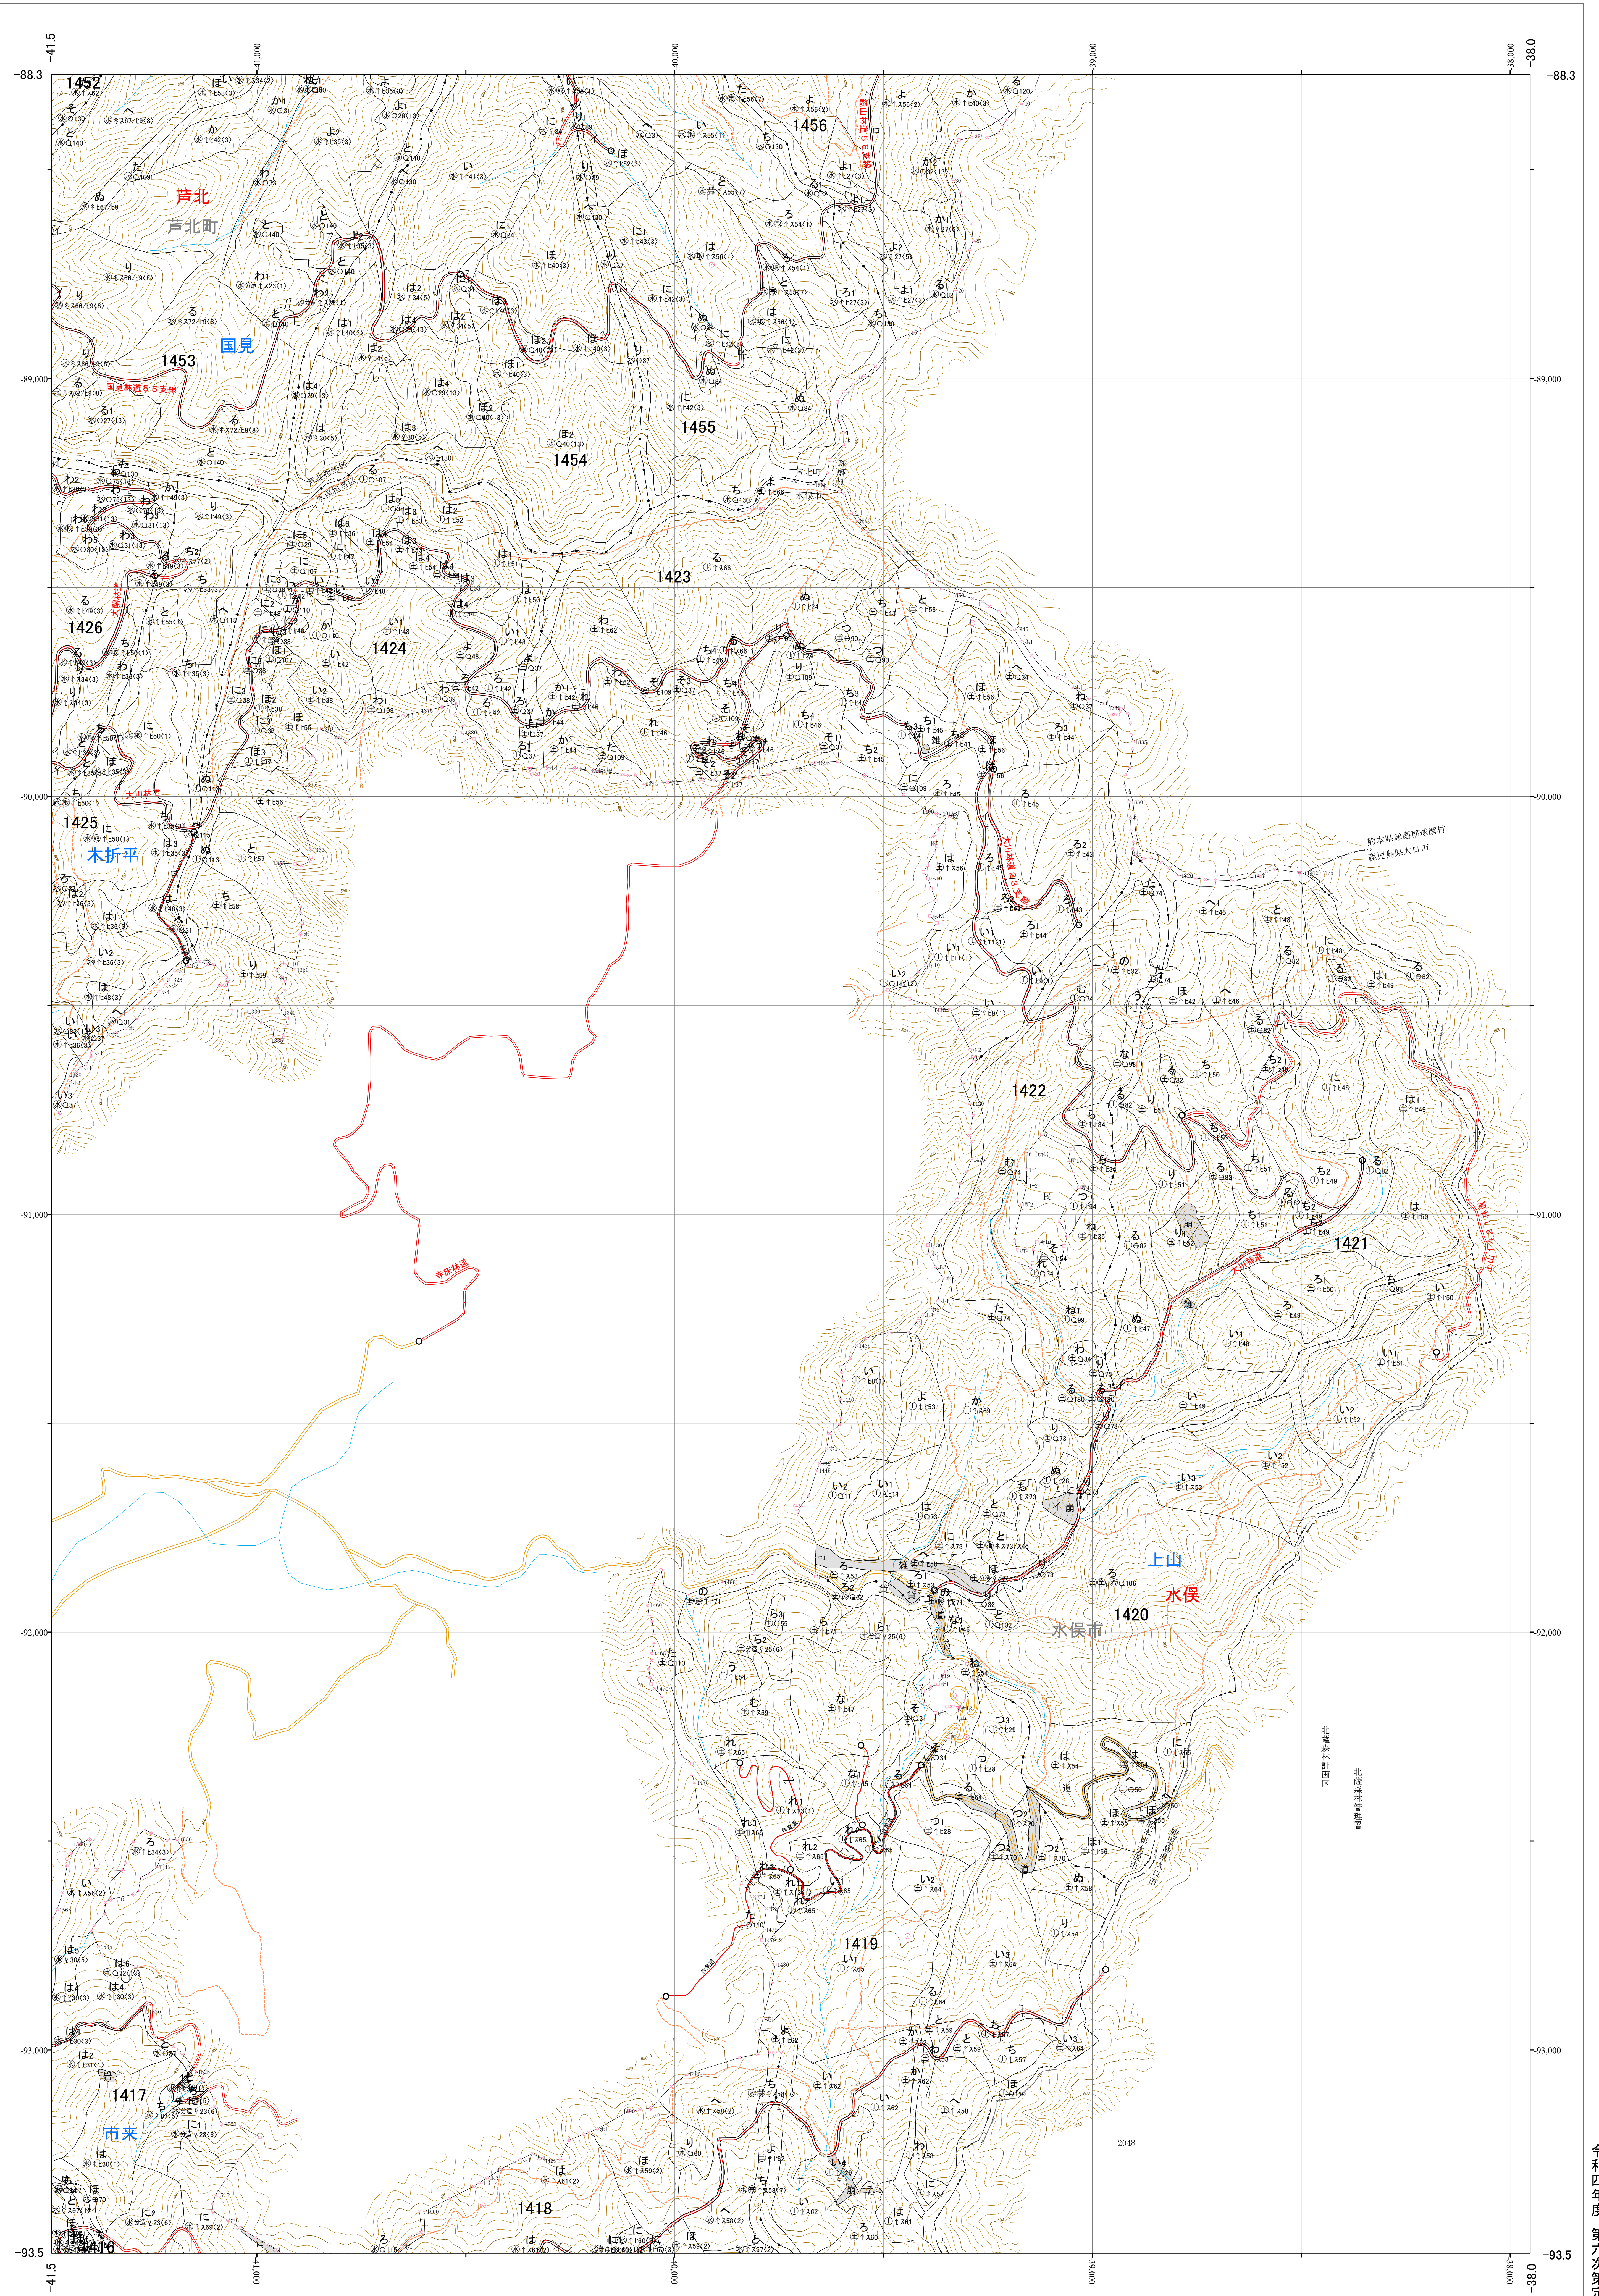

九州森林管理局 球磨川森林計画区
熊本南部森林管理署 基本図 63 (全107)

第II公共座標

6.71

球磨 63
1420~1424林班

1:5,000

0 100 200 300 400 500 1,000m

令和四年度 第六次策定

九州森林管理局 熊本南部森林管理署

1420~1424林班

球磨 63