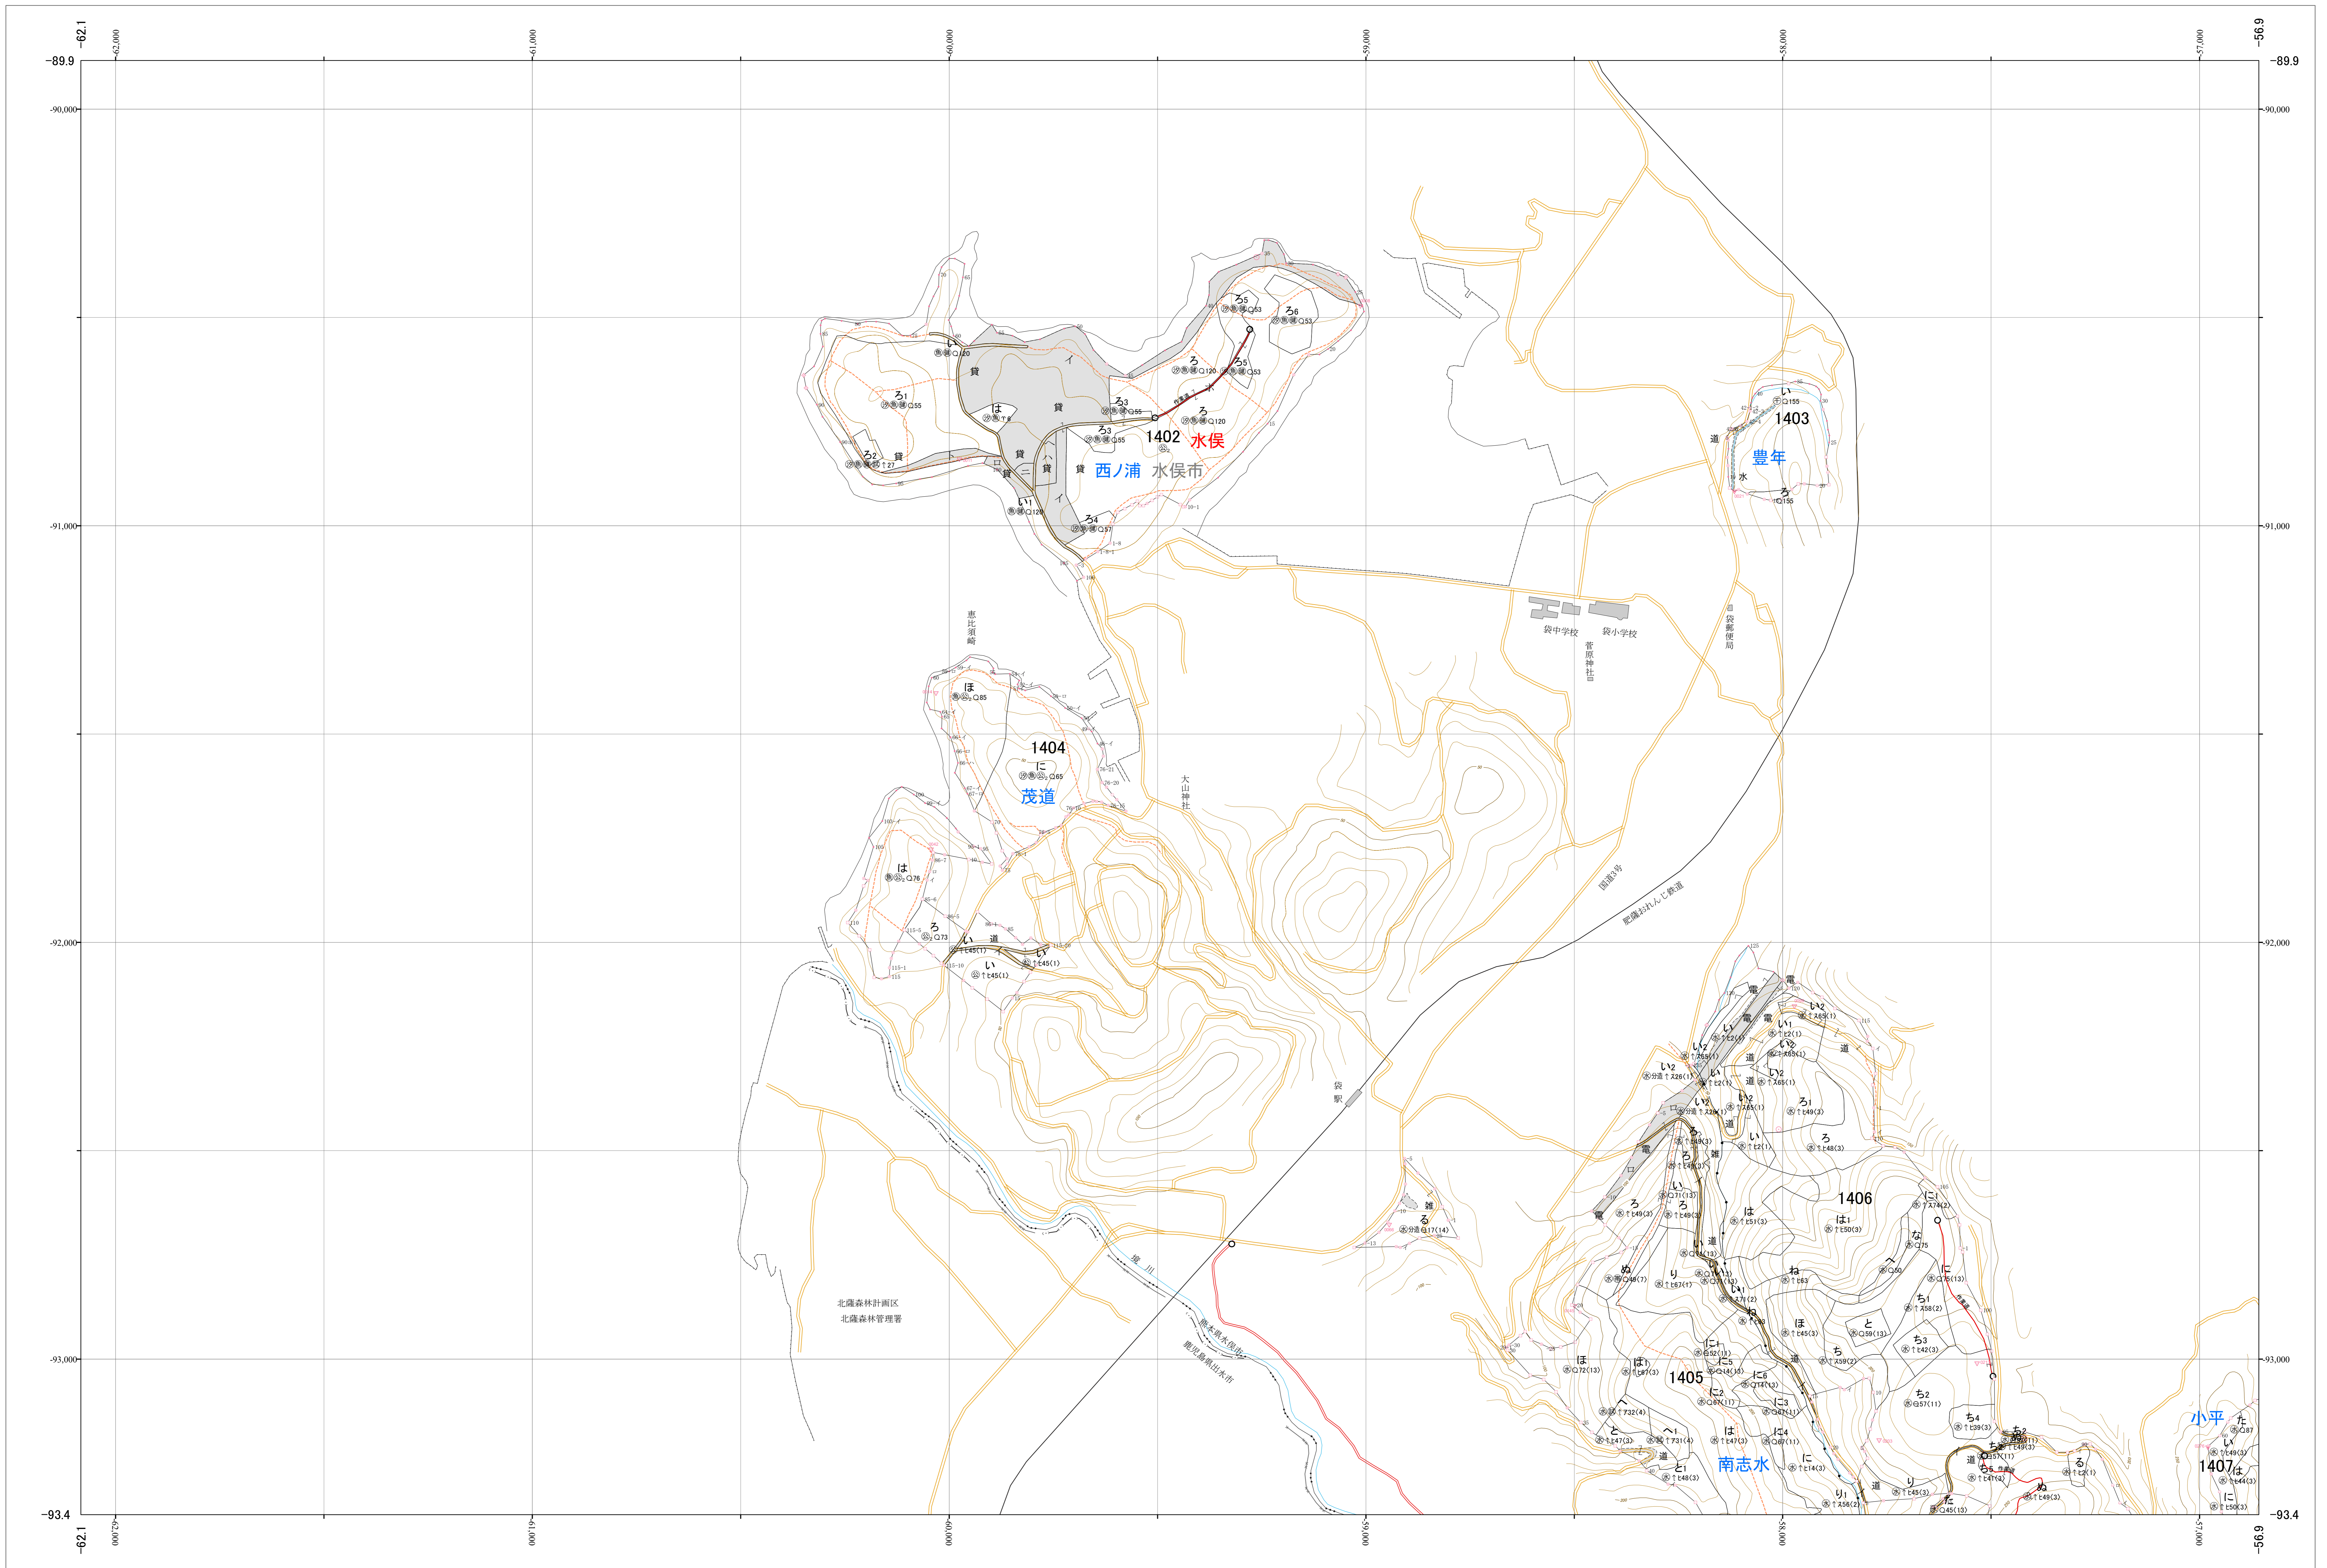

九州森林管理局 球磨川森林計画区 熊本南部森林管理署 基本図 58 (全107)

第Ⅱ公共座標

九州森林管理局 熊本南部森林管理署

北薩森林計画区
北薩森林管理署

1:5,000
0 100 200 300 400 500 1,000m