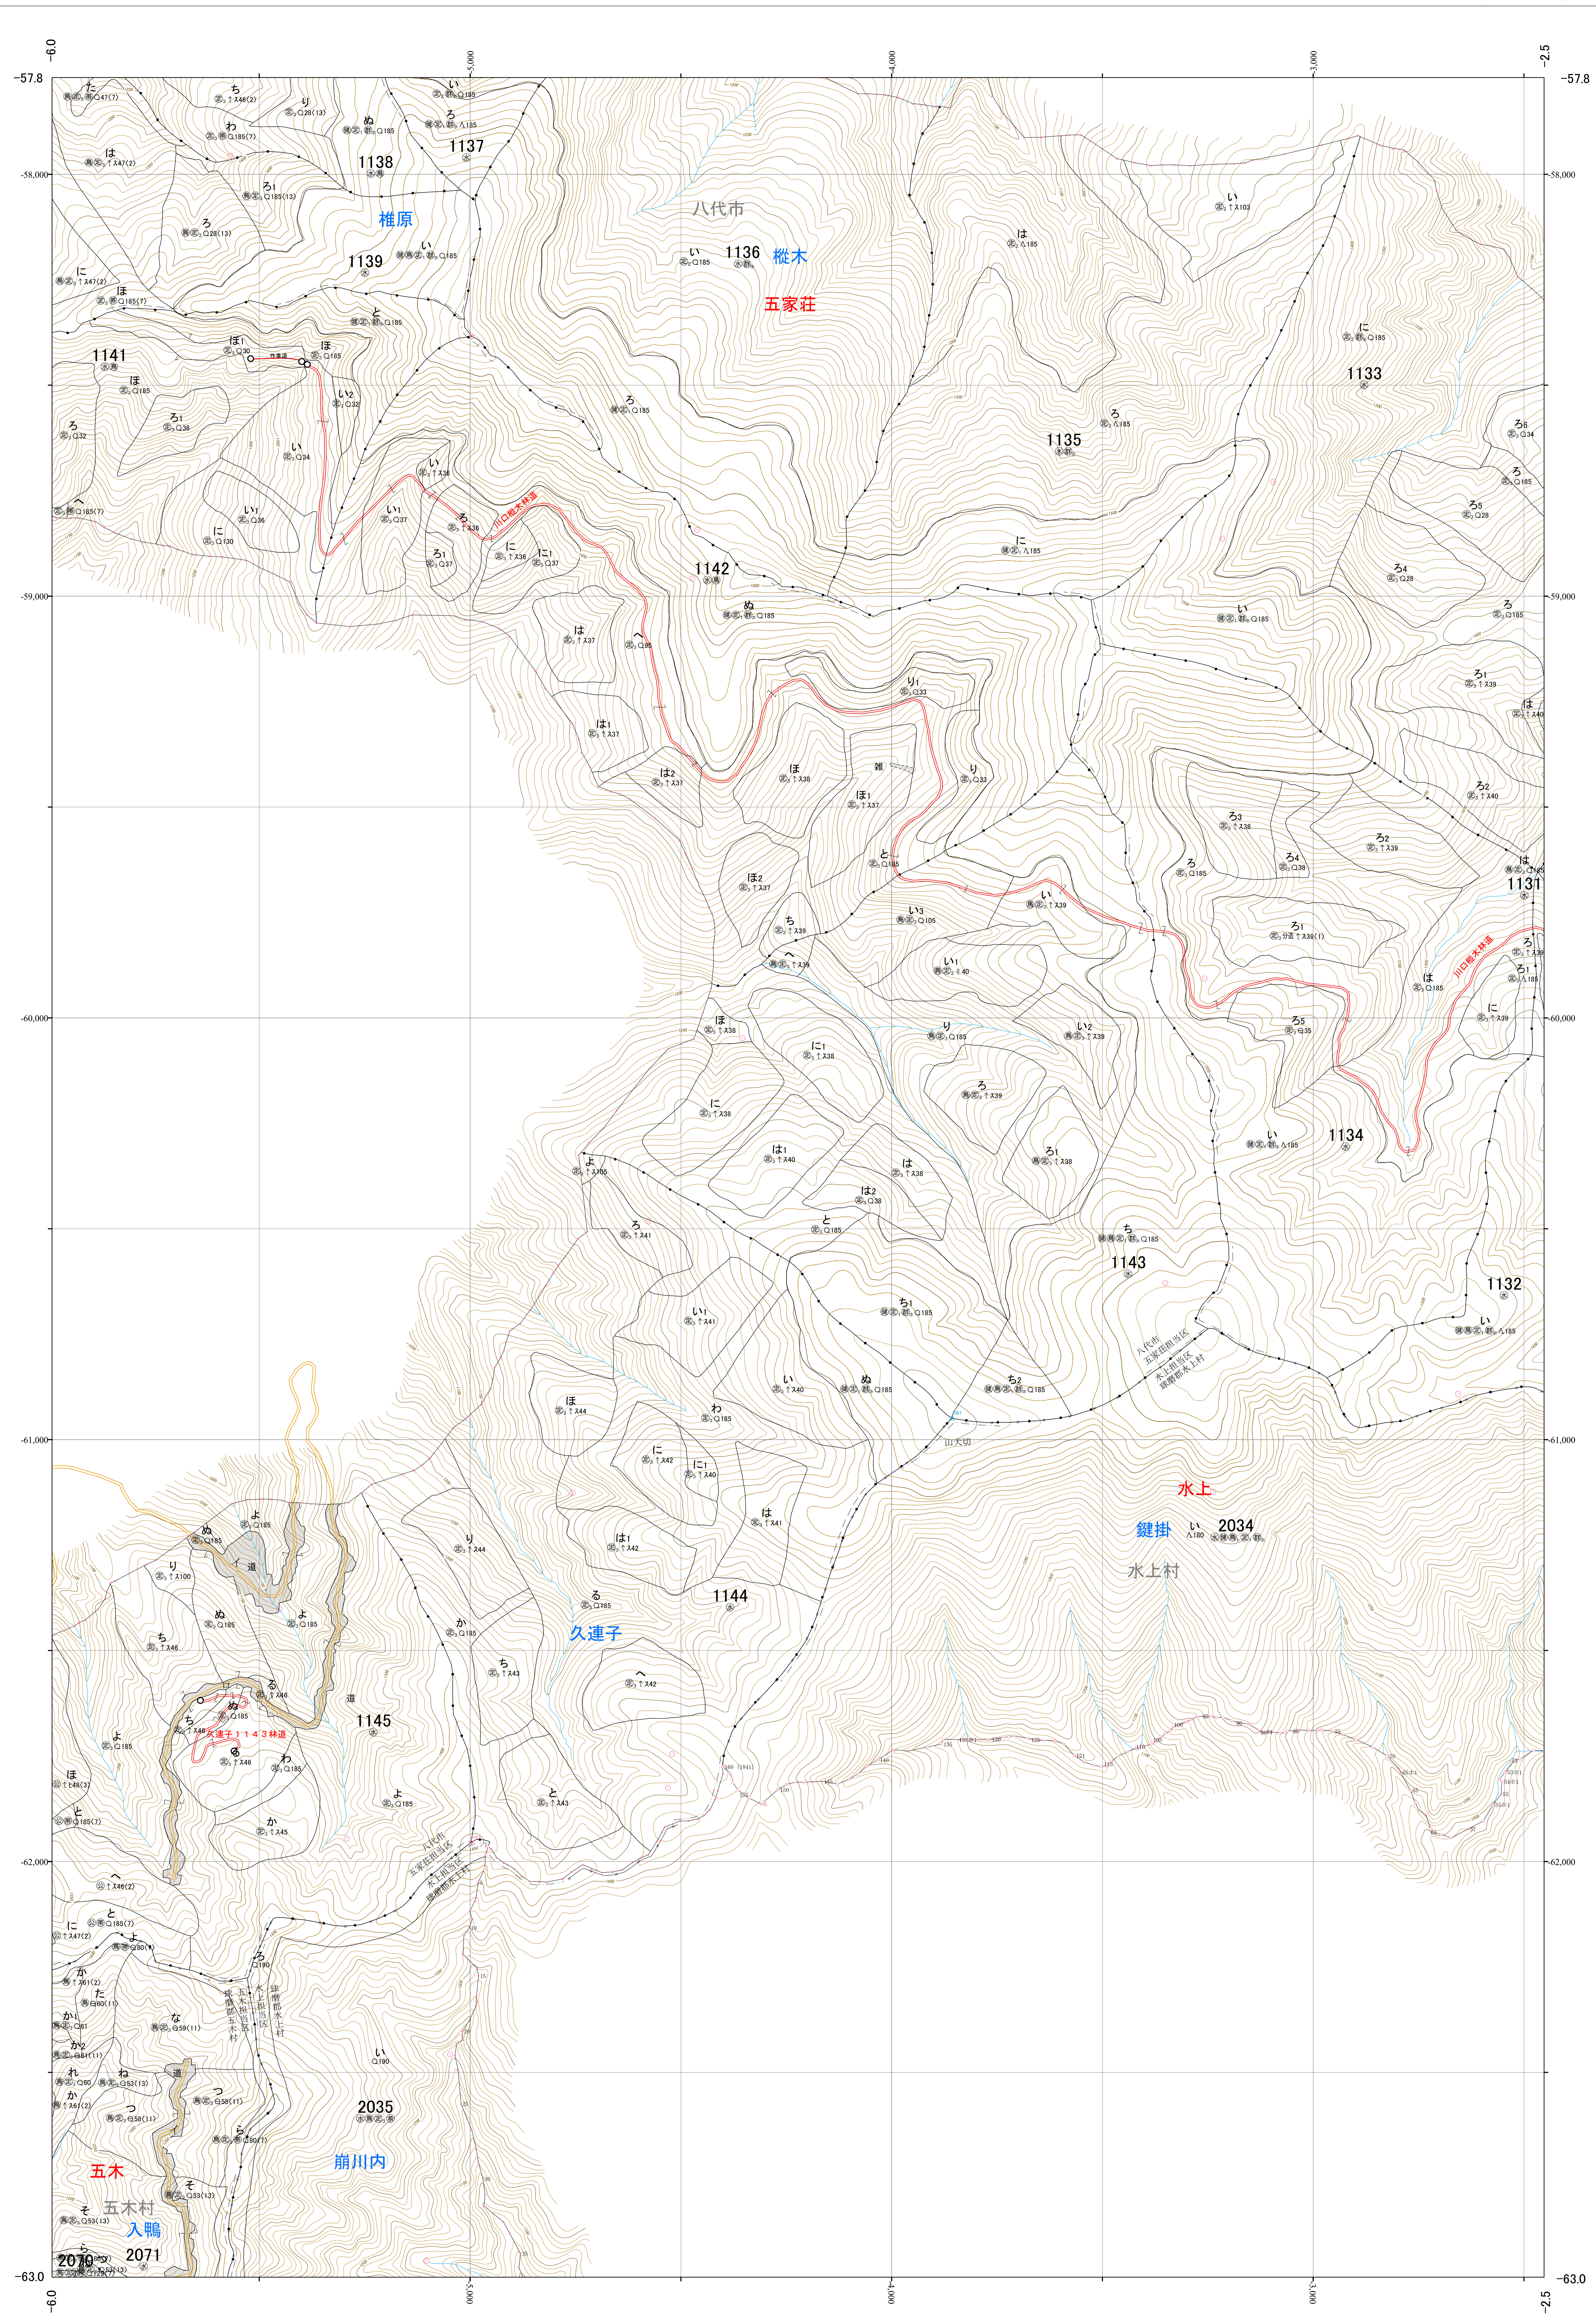

九州森林管理局 球磨川森林計画区
熊本南部森林管理署 基本図 56 (全107)

第Ⅱ公共座標

6.81

球磨 56
1142~1144 林班

令和四年度 第六次策定

九州森林管理局 熊本南部森林管理署
球磨 56
1142~1144林班

1:5,000