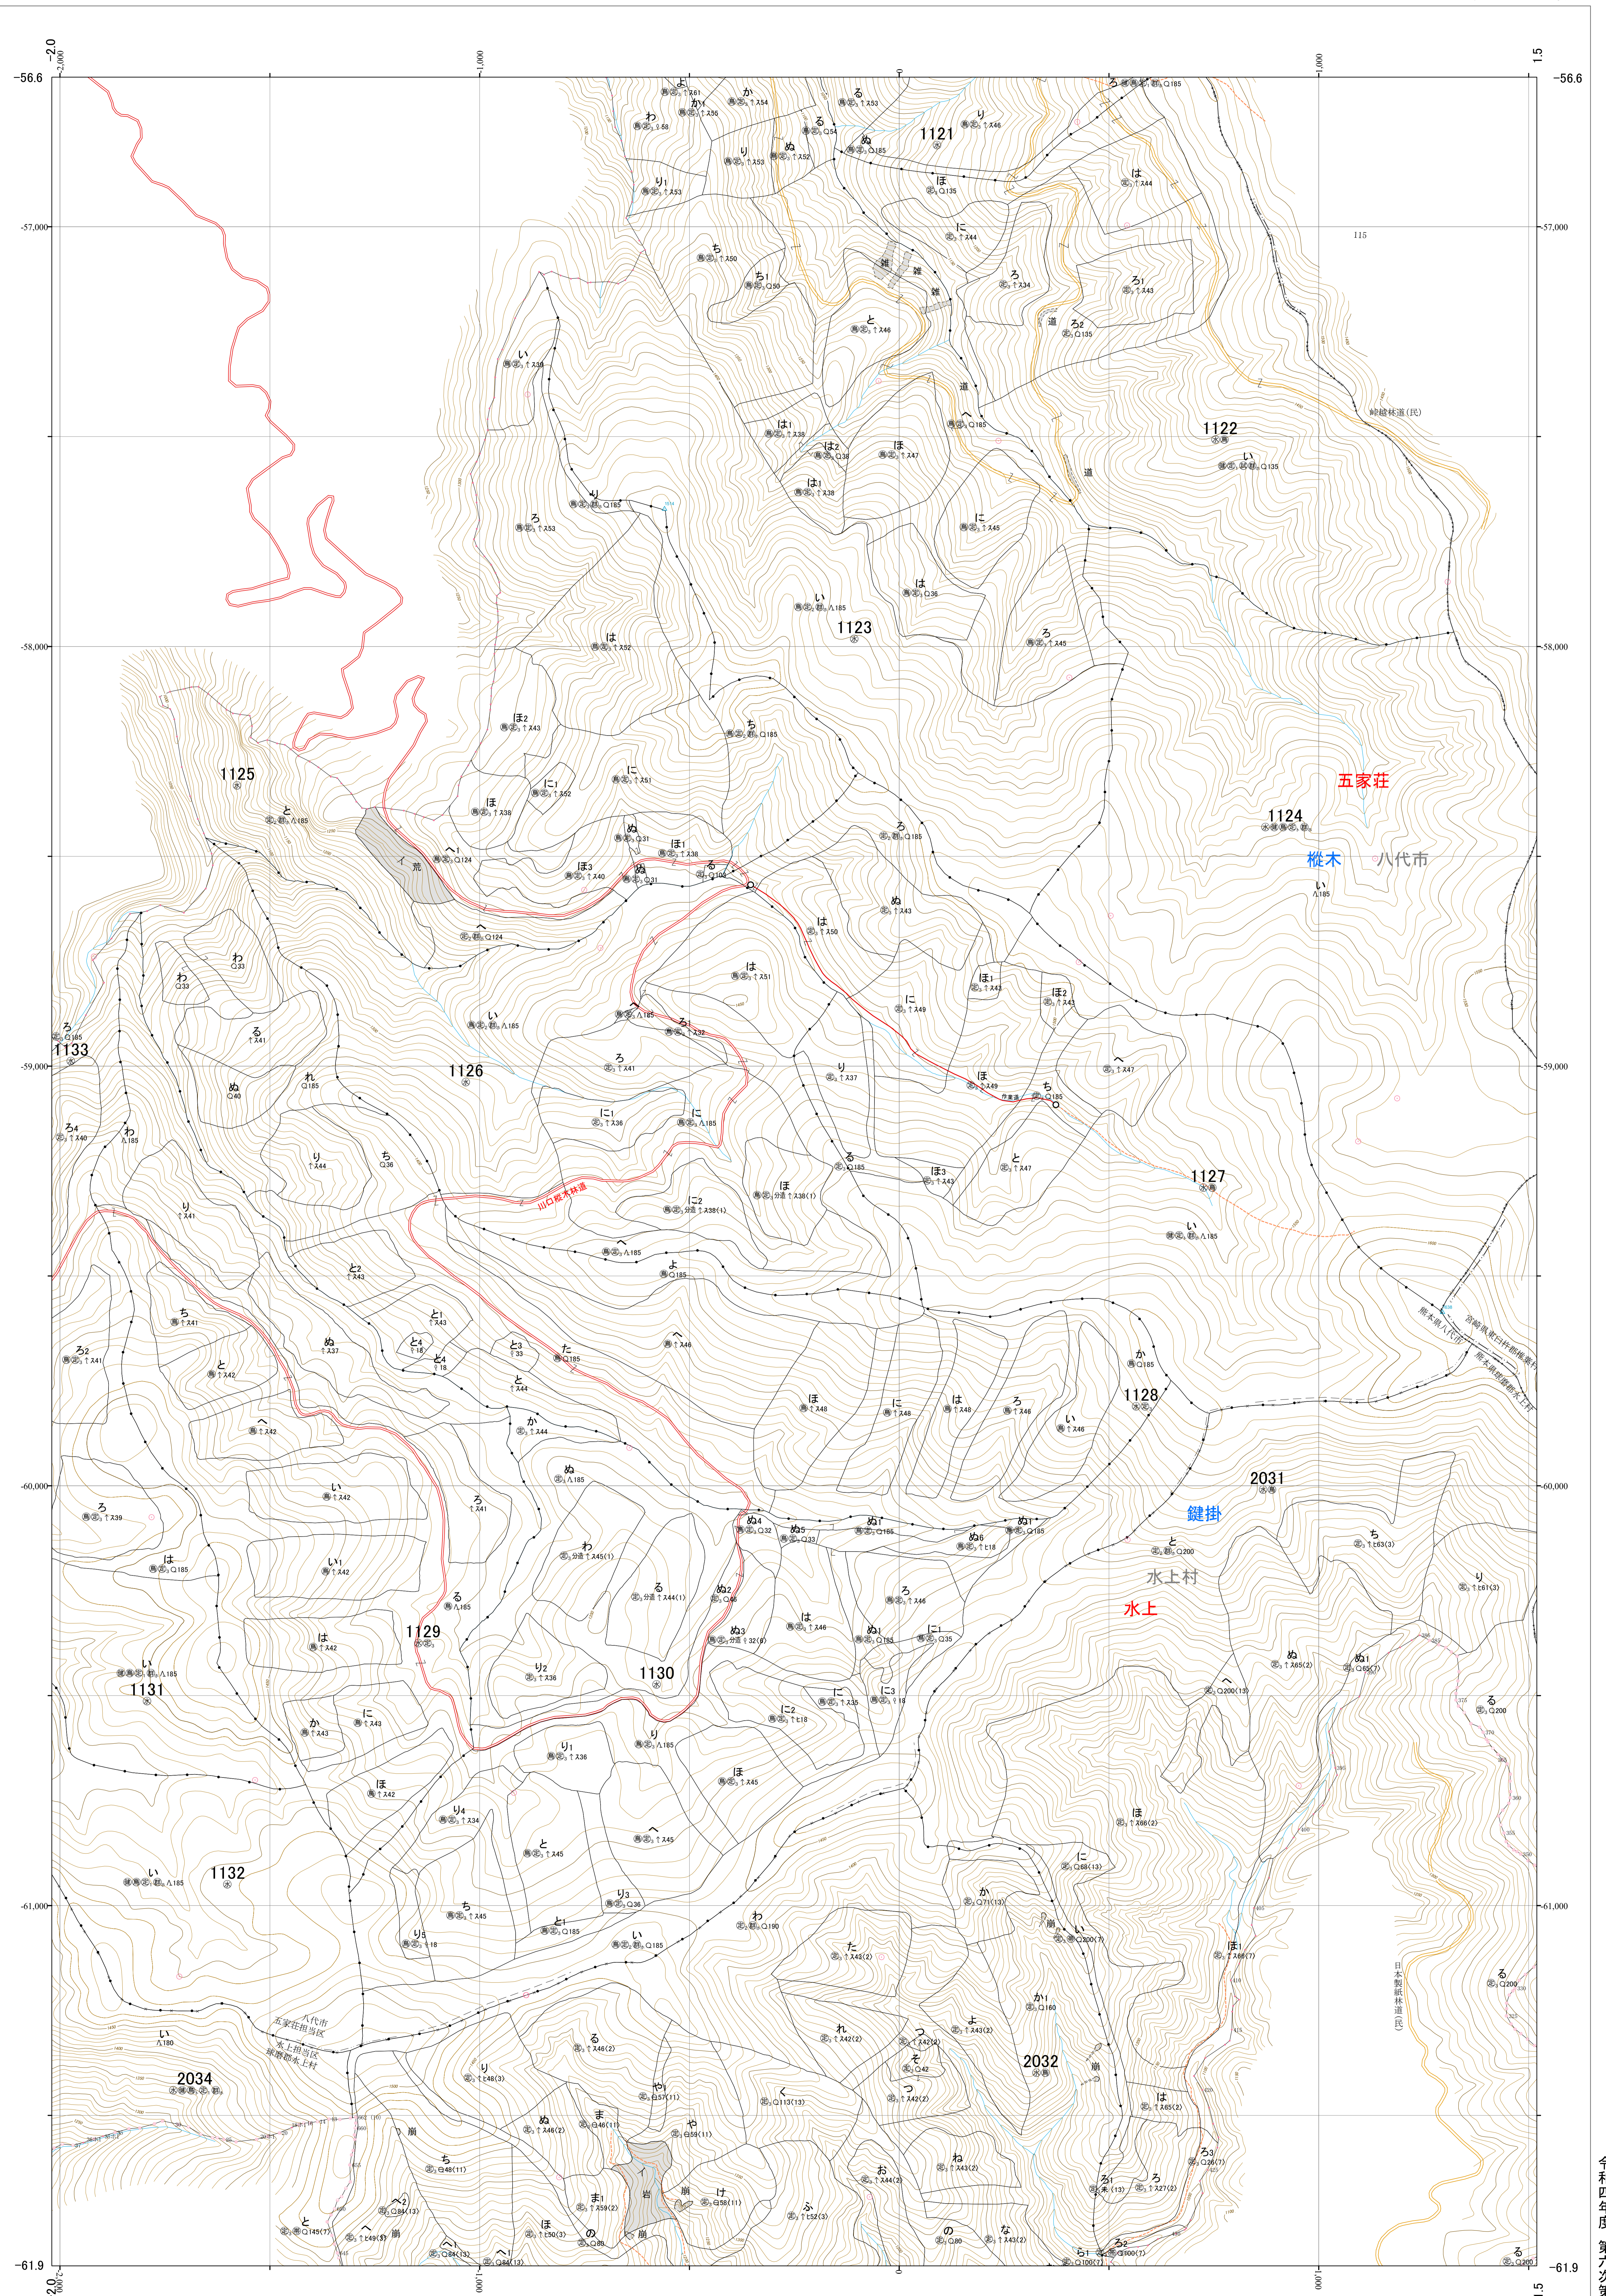

九州森林管理局 球磨川森林計画区  
熊本南部森林管理署 基本図 53 (全107)

第Ⅱ公共座標

6.82

球磨 53

1125~1128・1130林班

1:5,000

0 100 200 300 400 500 1,000m

令和四年度 第六次策定

1125~1128・1130林班

球磨 53

九州森林管理局 熊本南部森林管理署