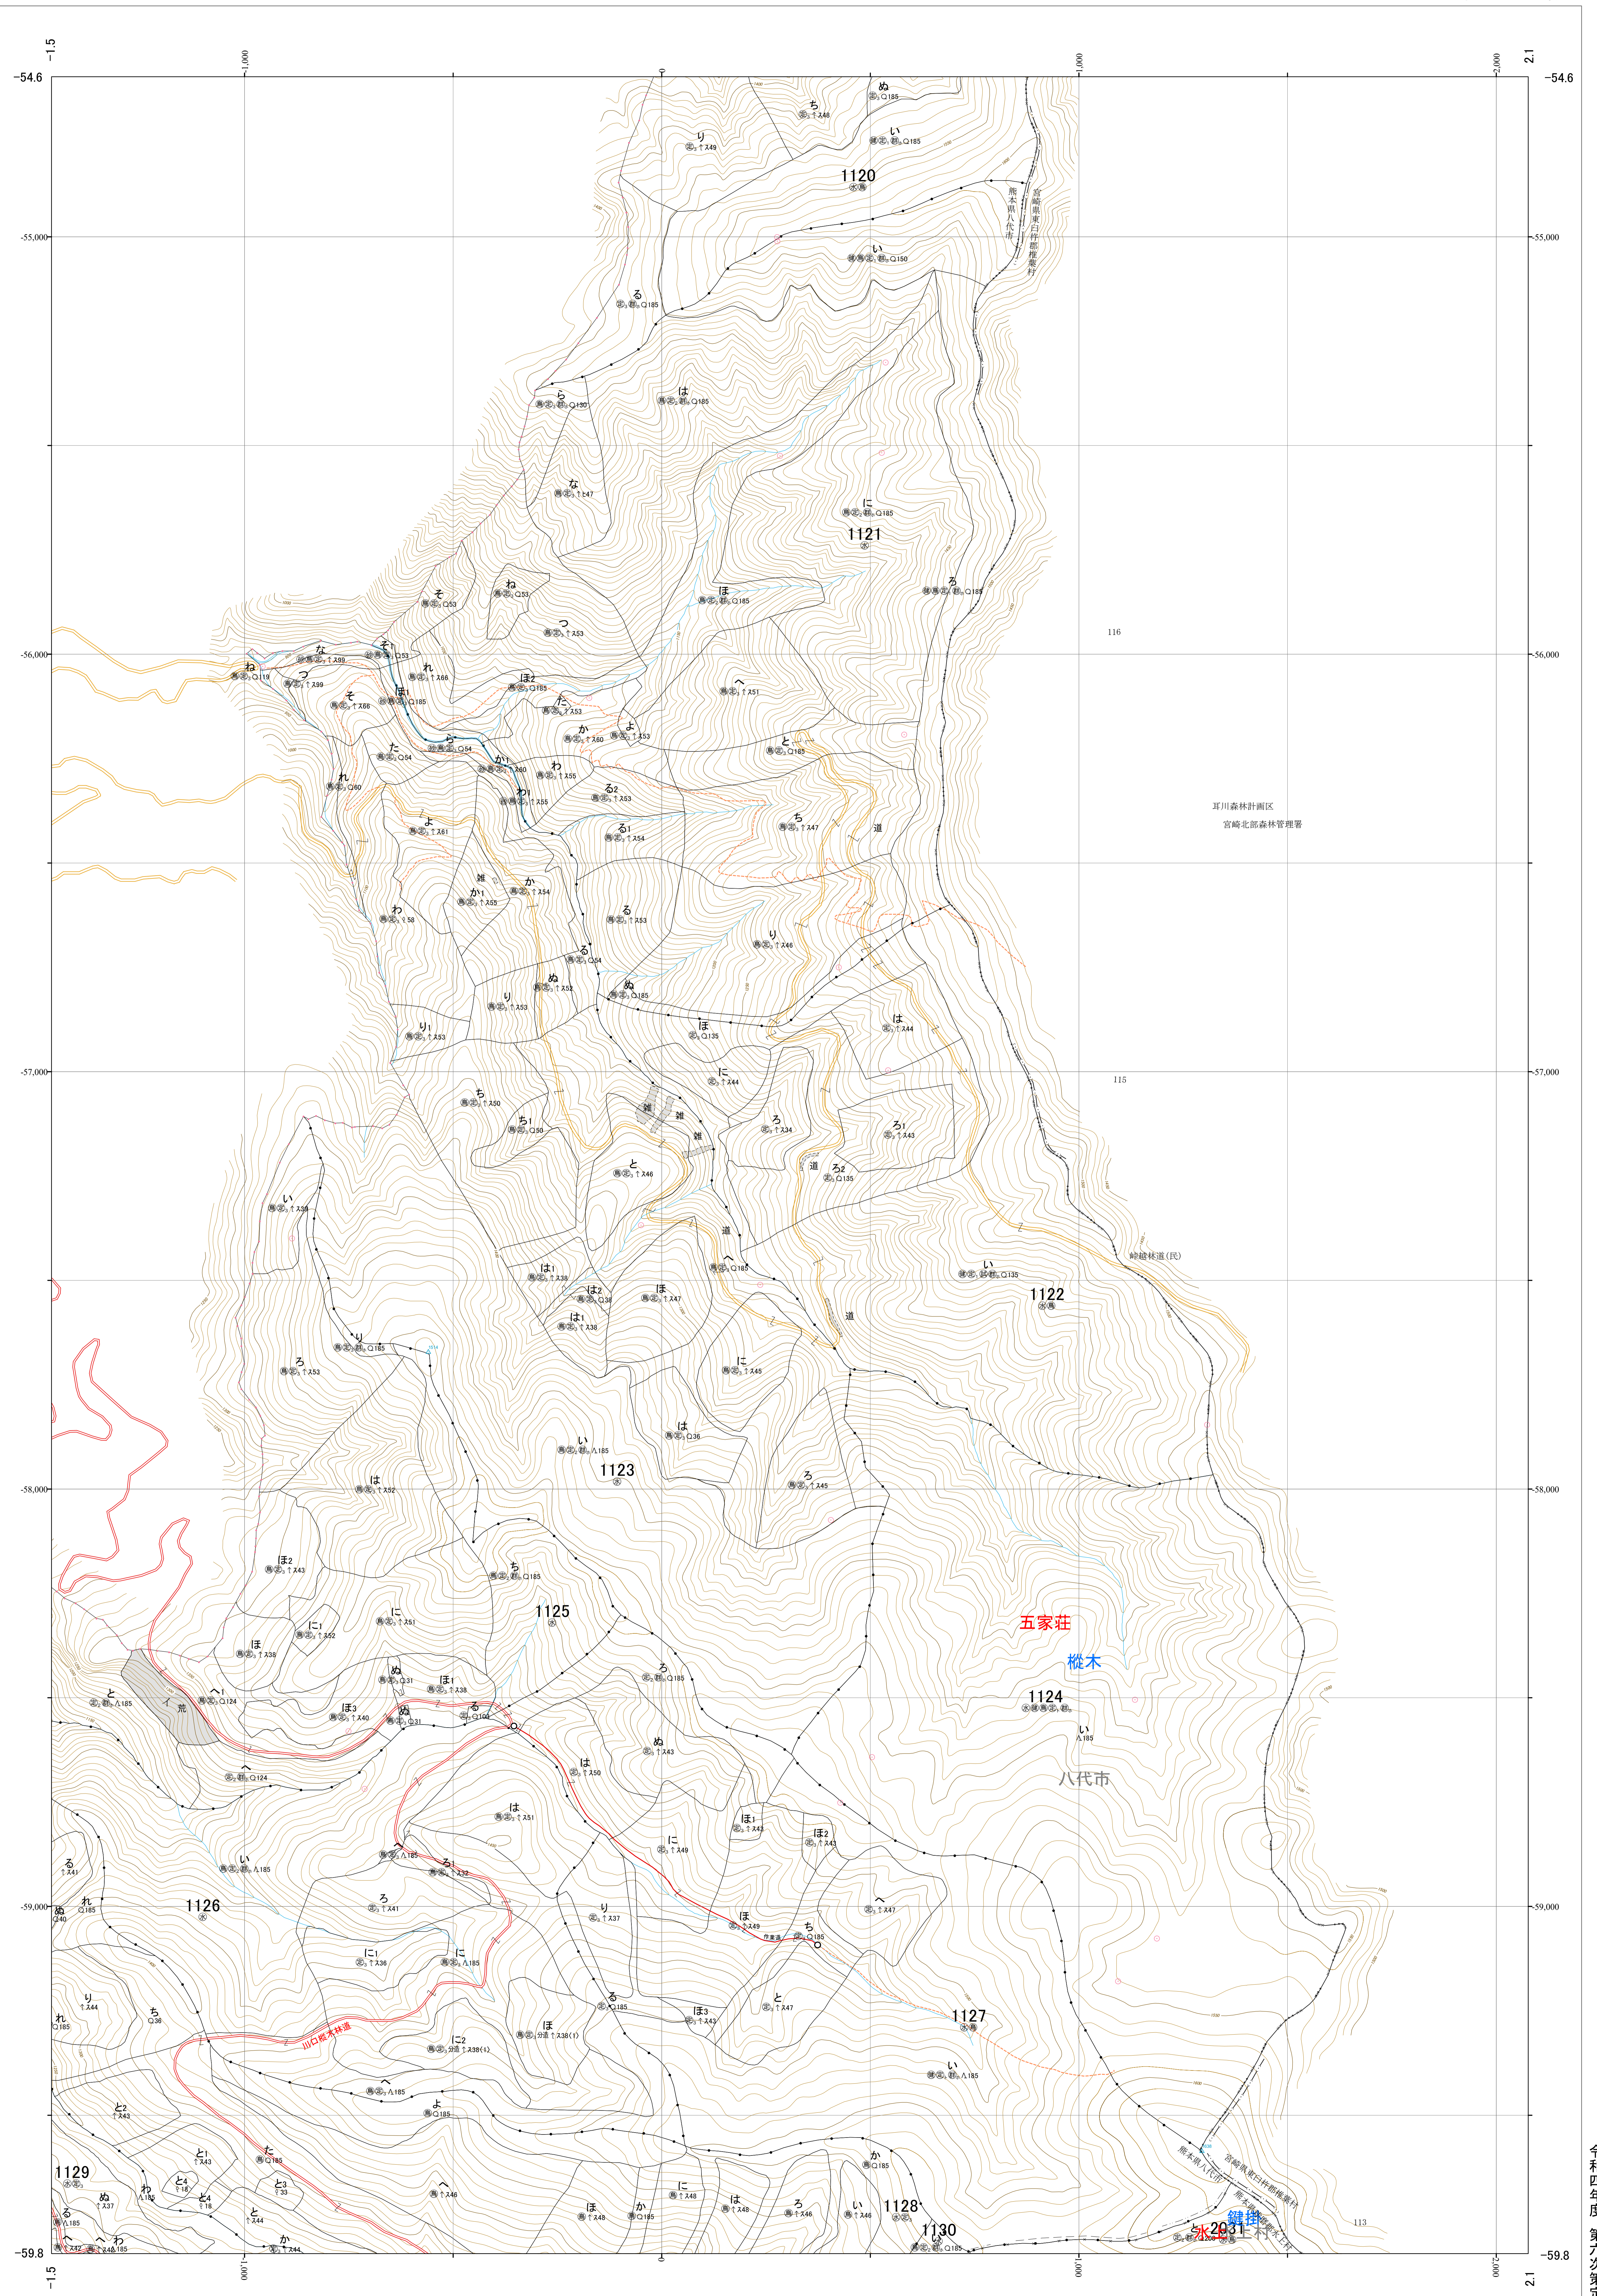

九州森林管理局 球磨川森林計画区
熊本南部森林管理署 基本図 52 (全107)

第II公共座標

6.82

球磨 52
1121~1124林班

1:5,000

0 100 200 300 400 500 1,000m

1121~1124林班

球磨 52