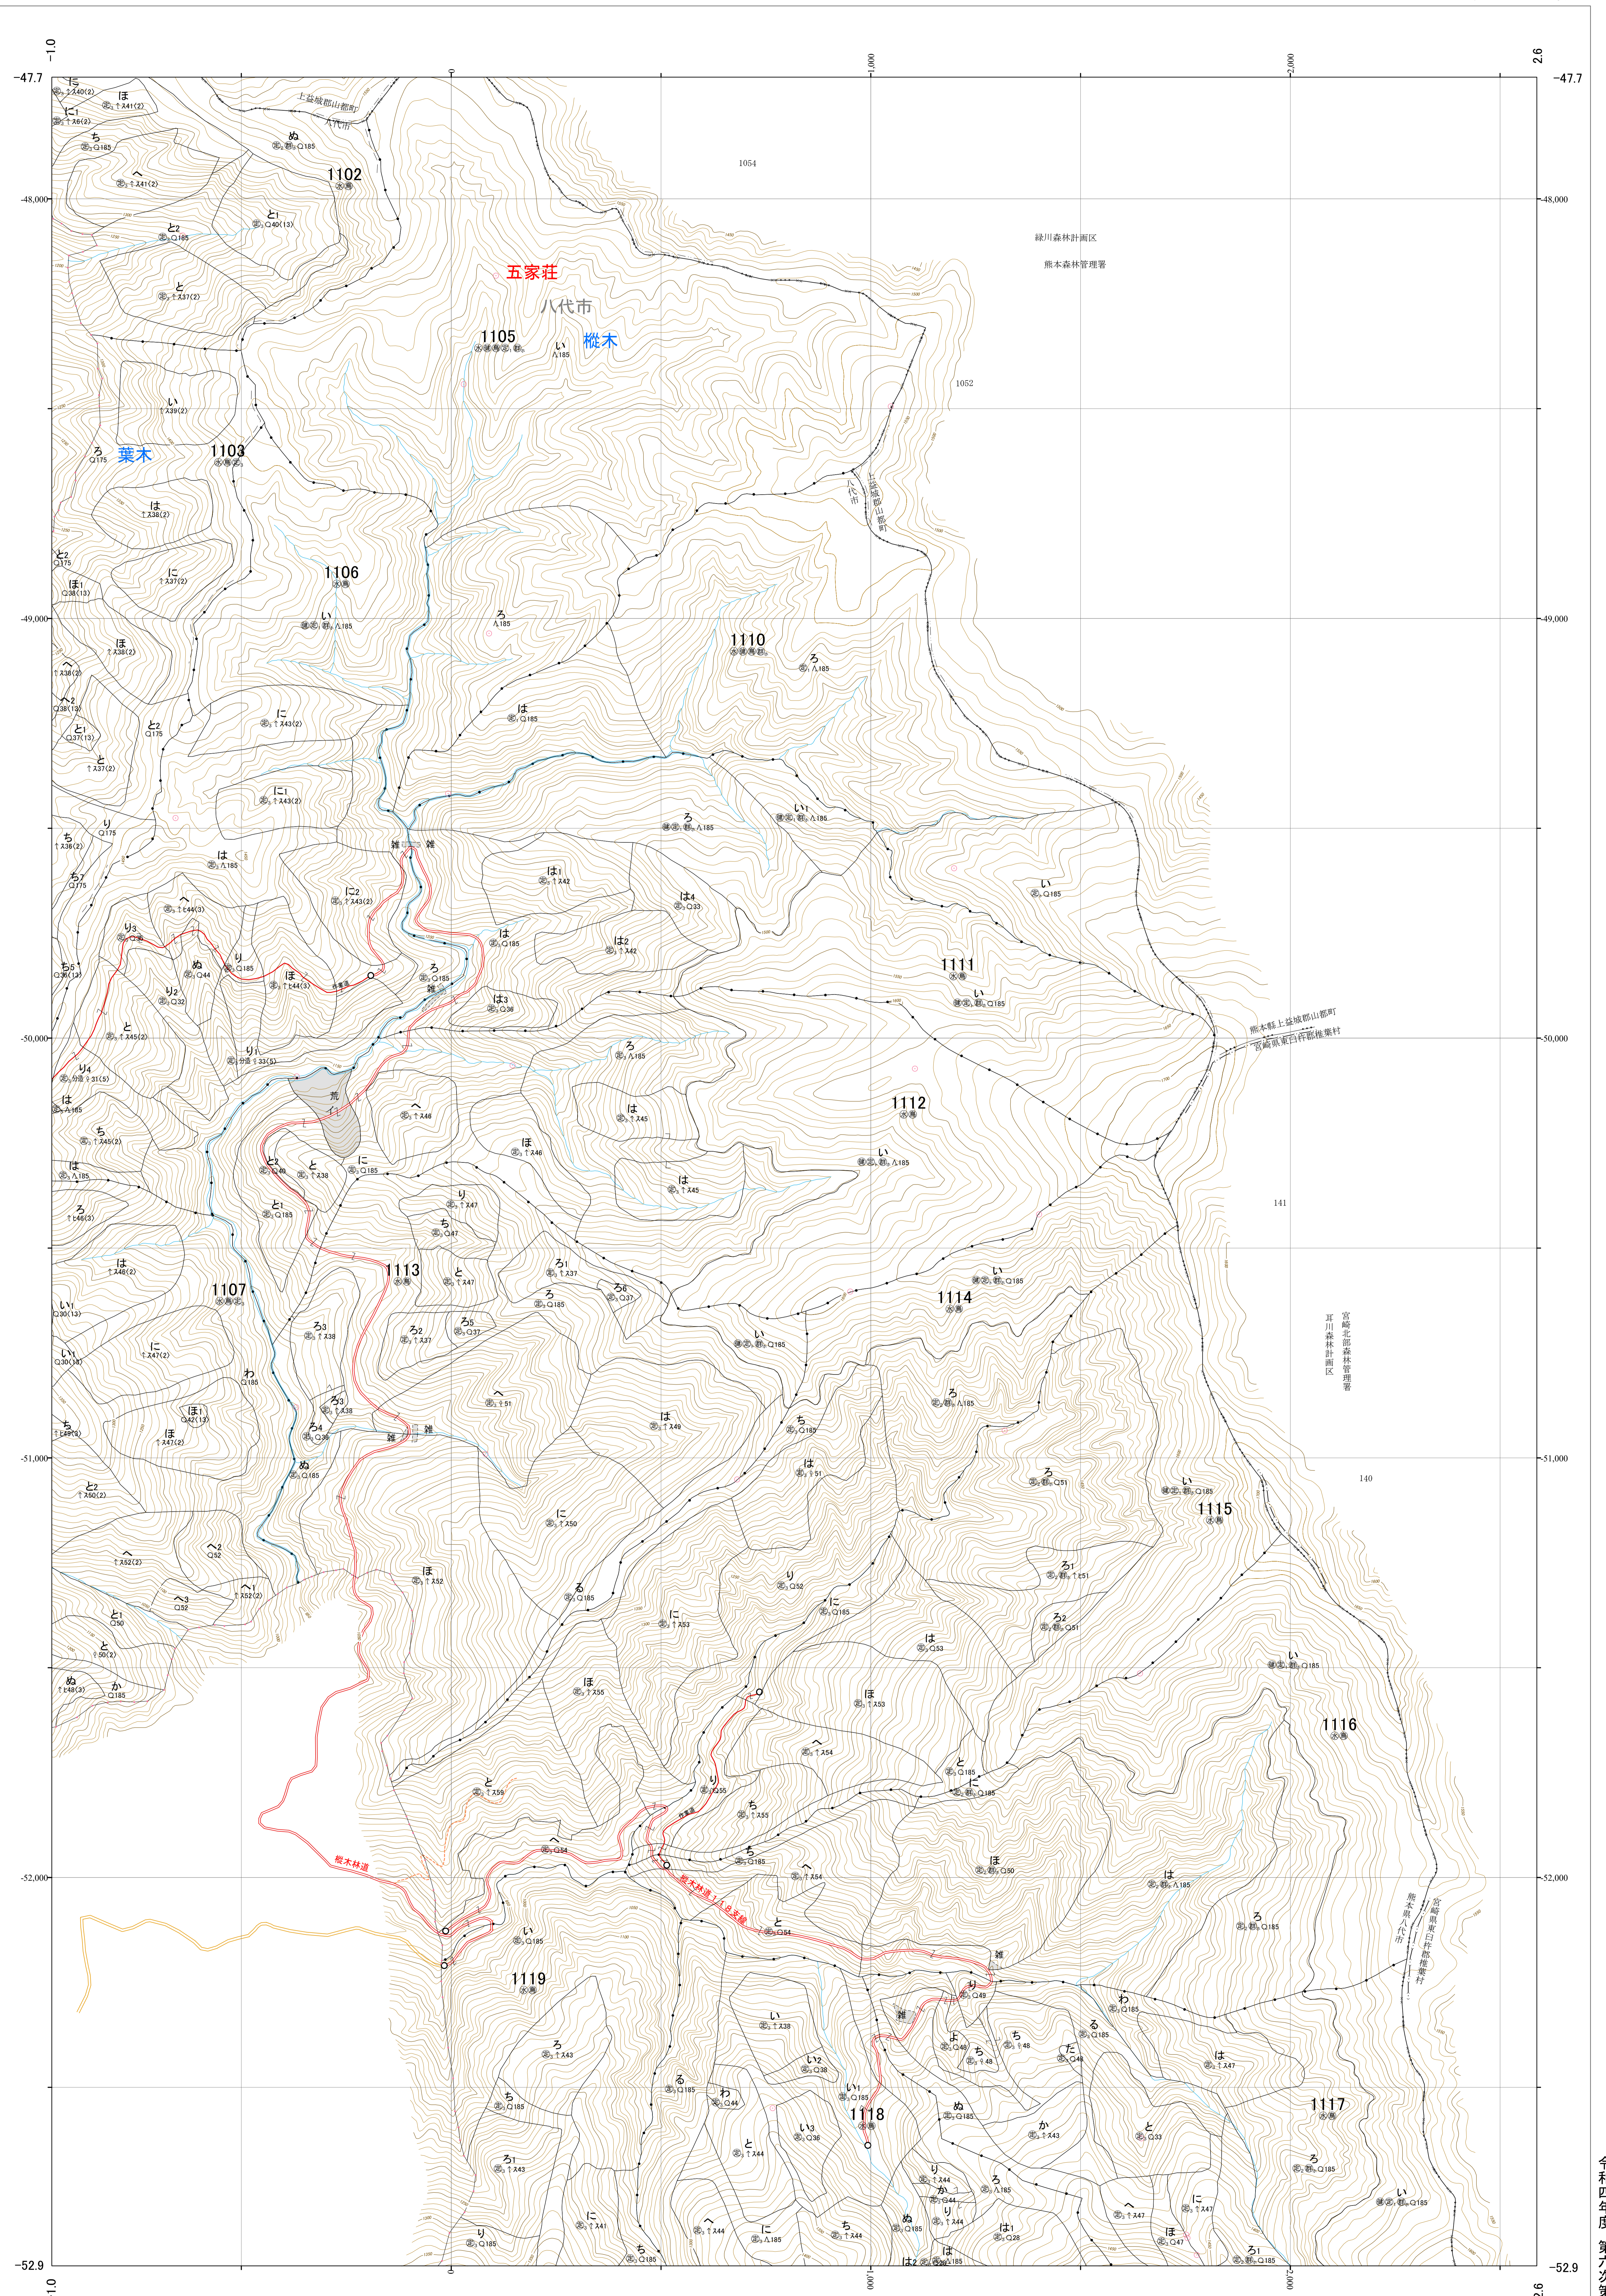

九州森林管理局 球磨川森林計画区  
熊本南部森林管理署 基本図 50 (全107)

第II公共座標

6.84

球磨 50

1110~1116 林班

1:5,000

0 100 200 300 400 500 1,000m

令和四年度 第六次策定