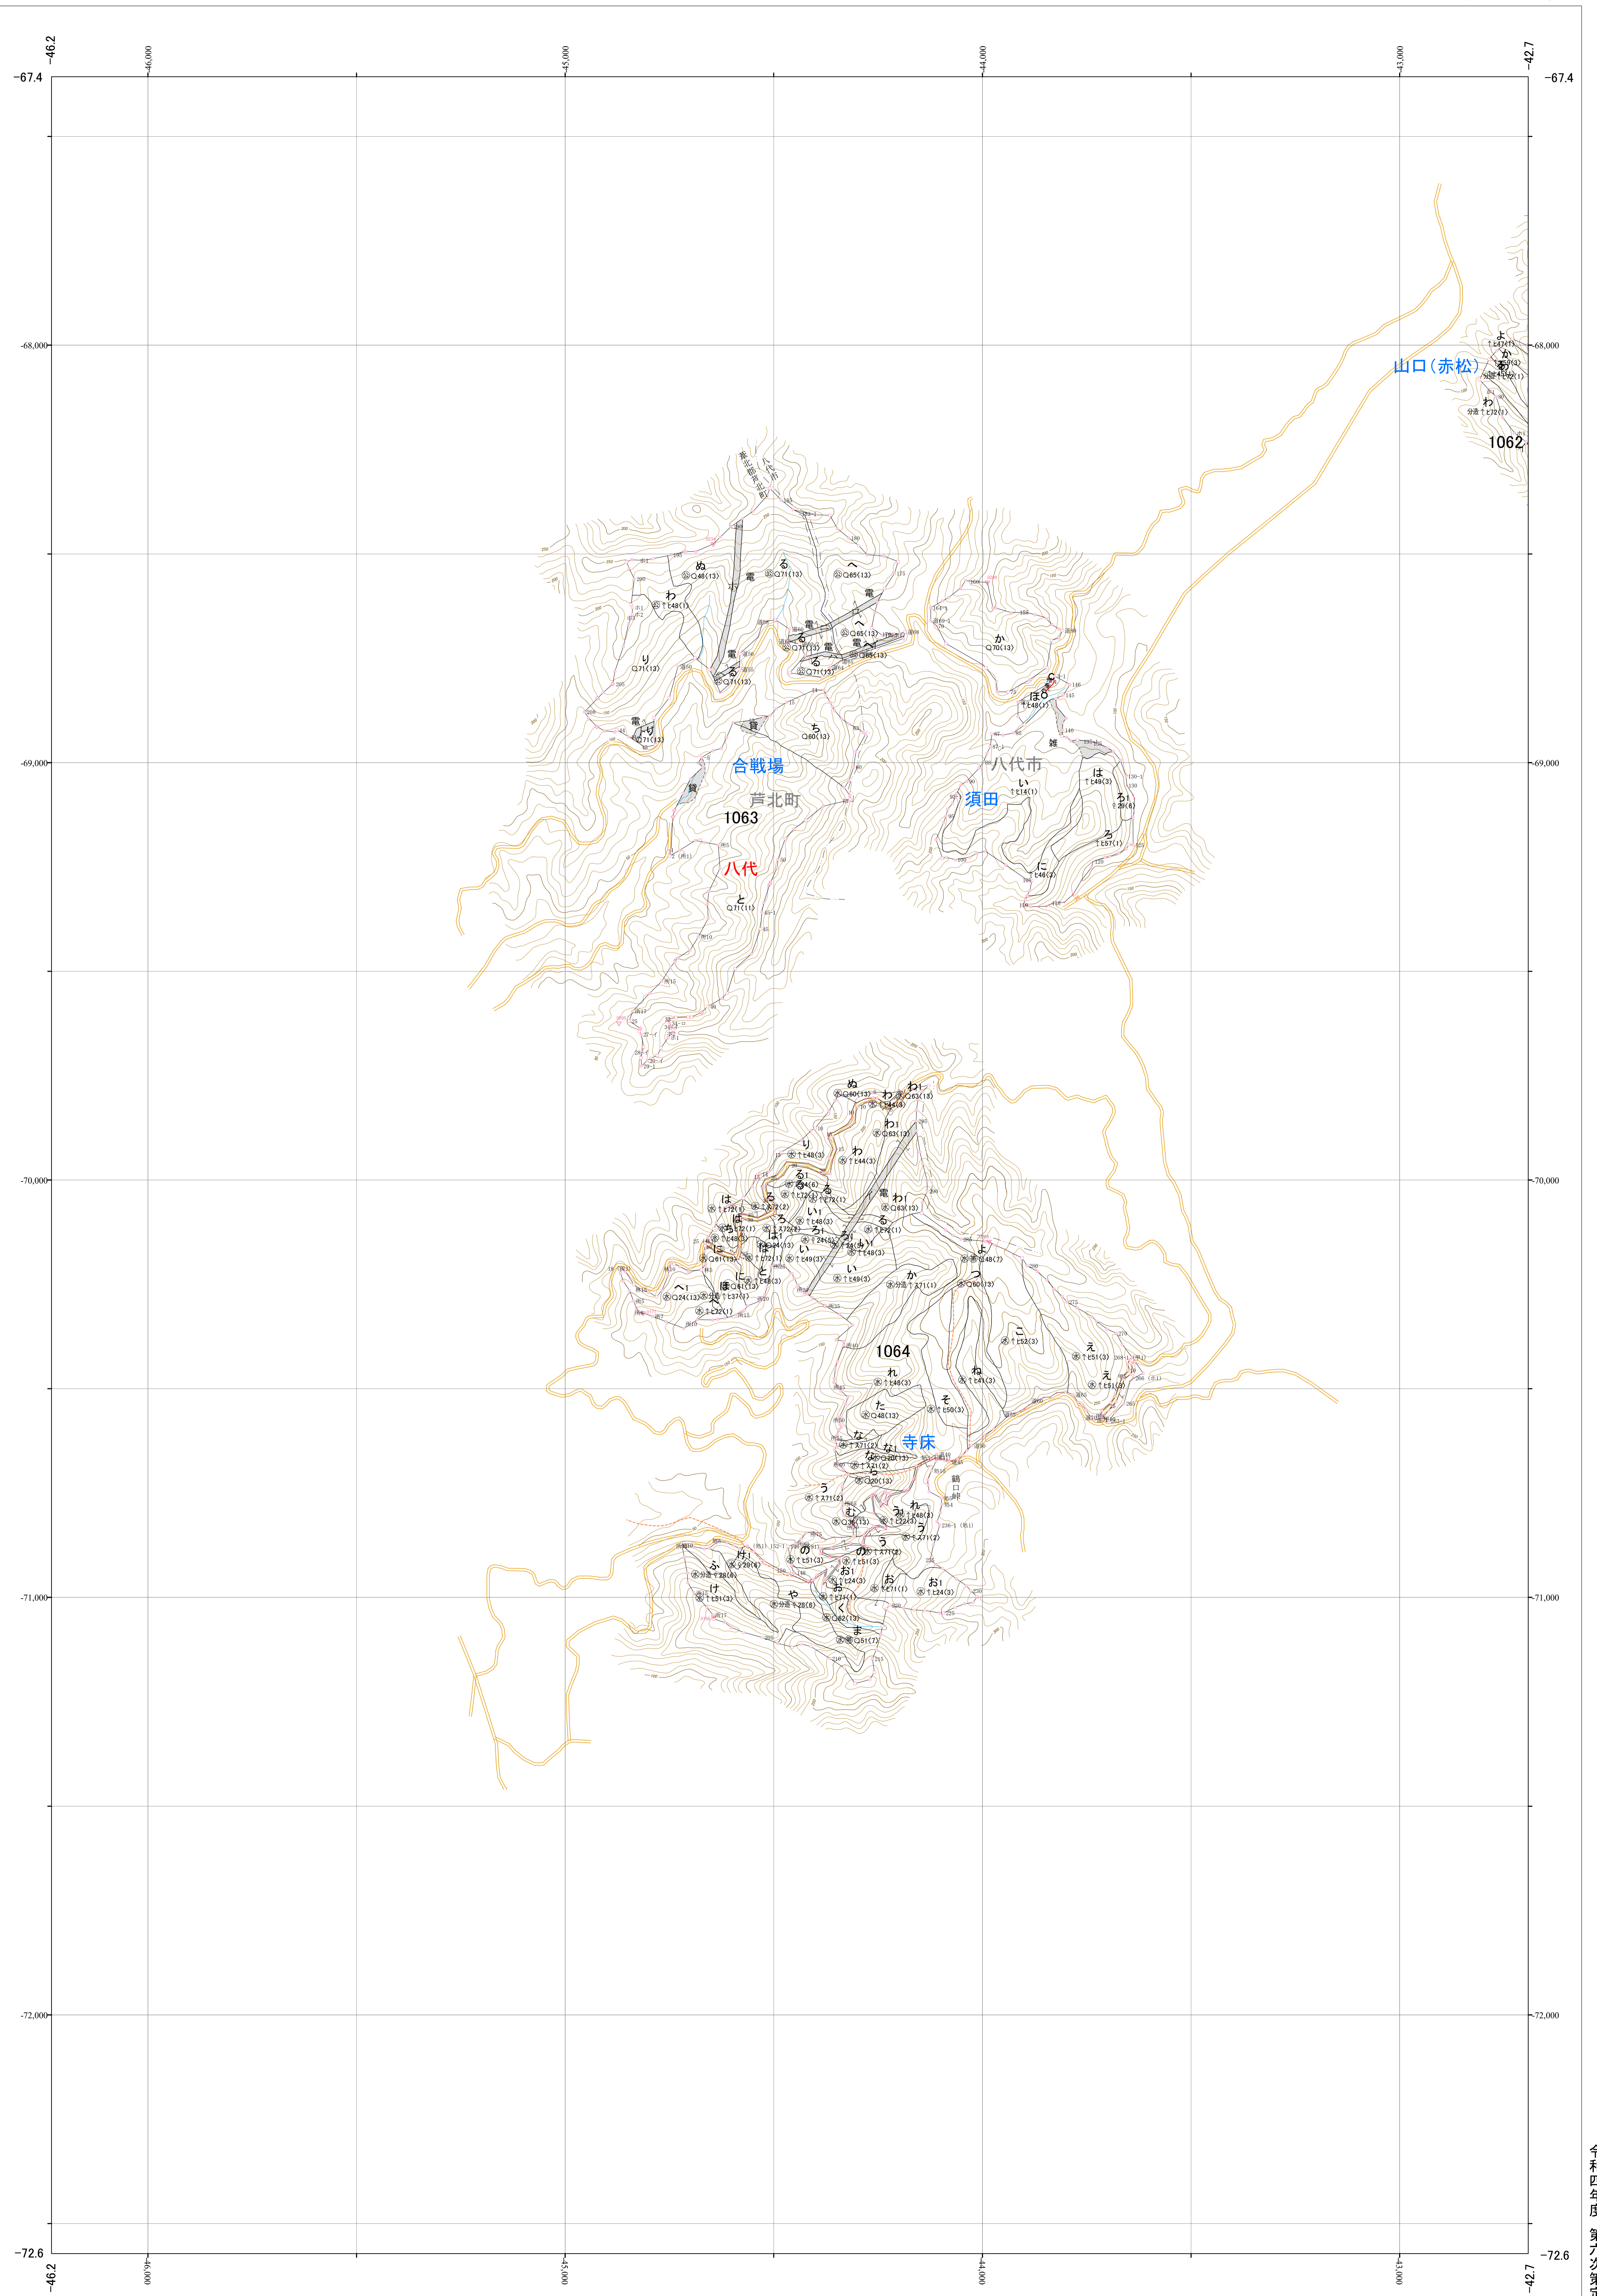

九州森林管理局 球磨川森林計画区
熊本南部森林管理署 基本図 46 (全107)

第Ⅱ公共座標

6.77

球磨 46
1063~1064 林班

令和四年度 第六次策定

1:5,000

1063~1064林班

球磨 46