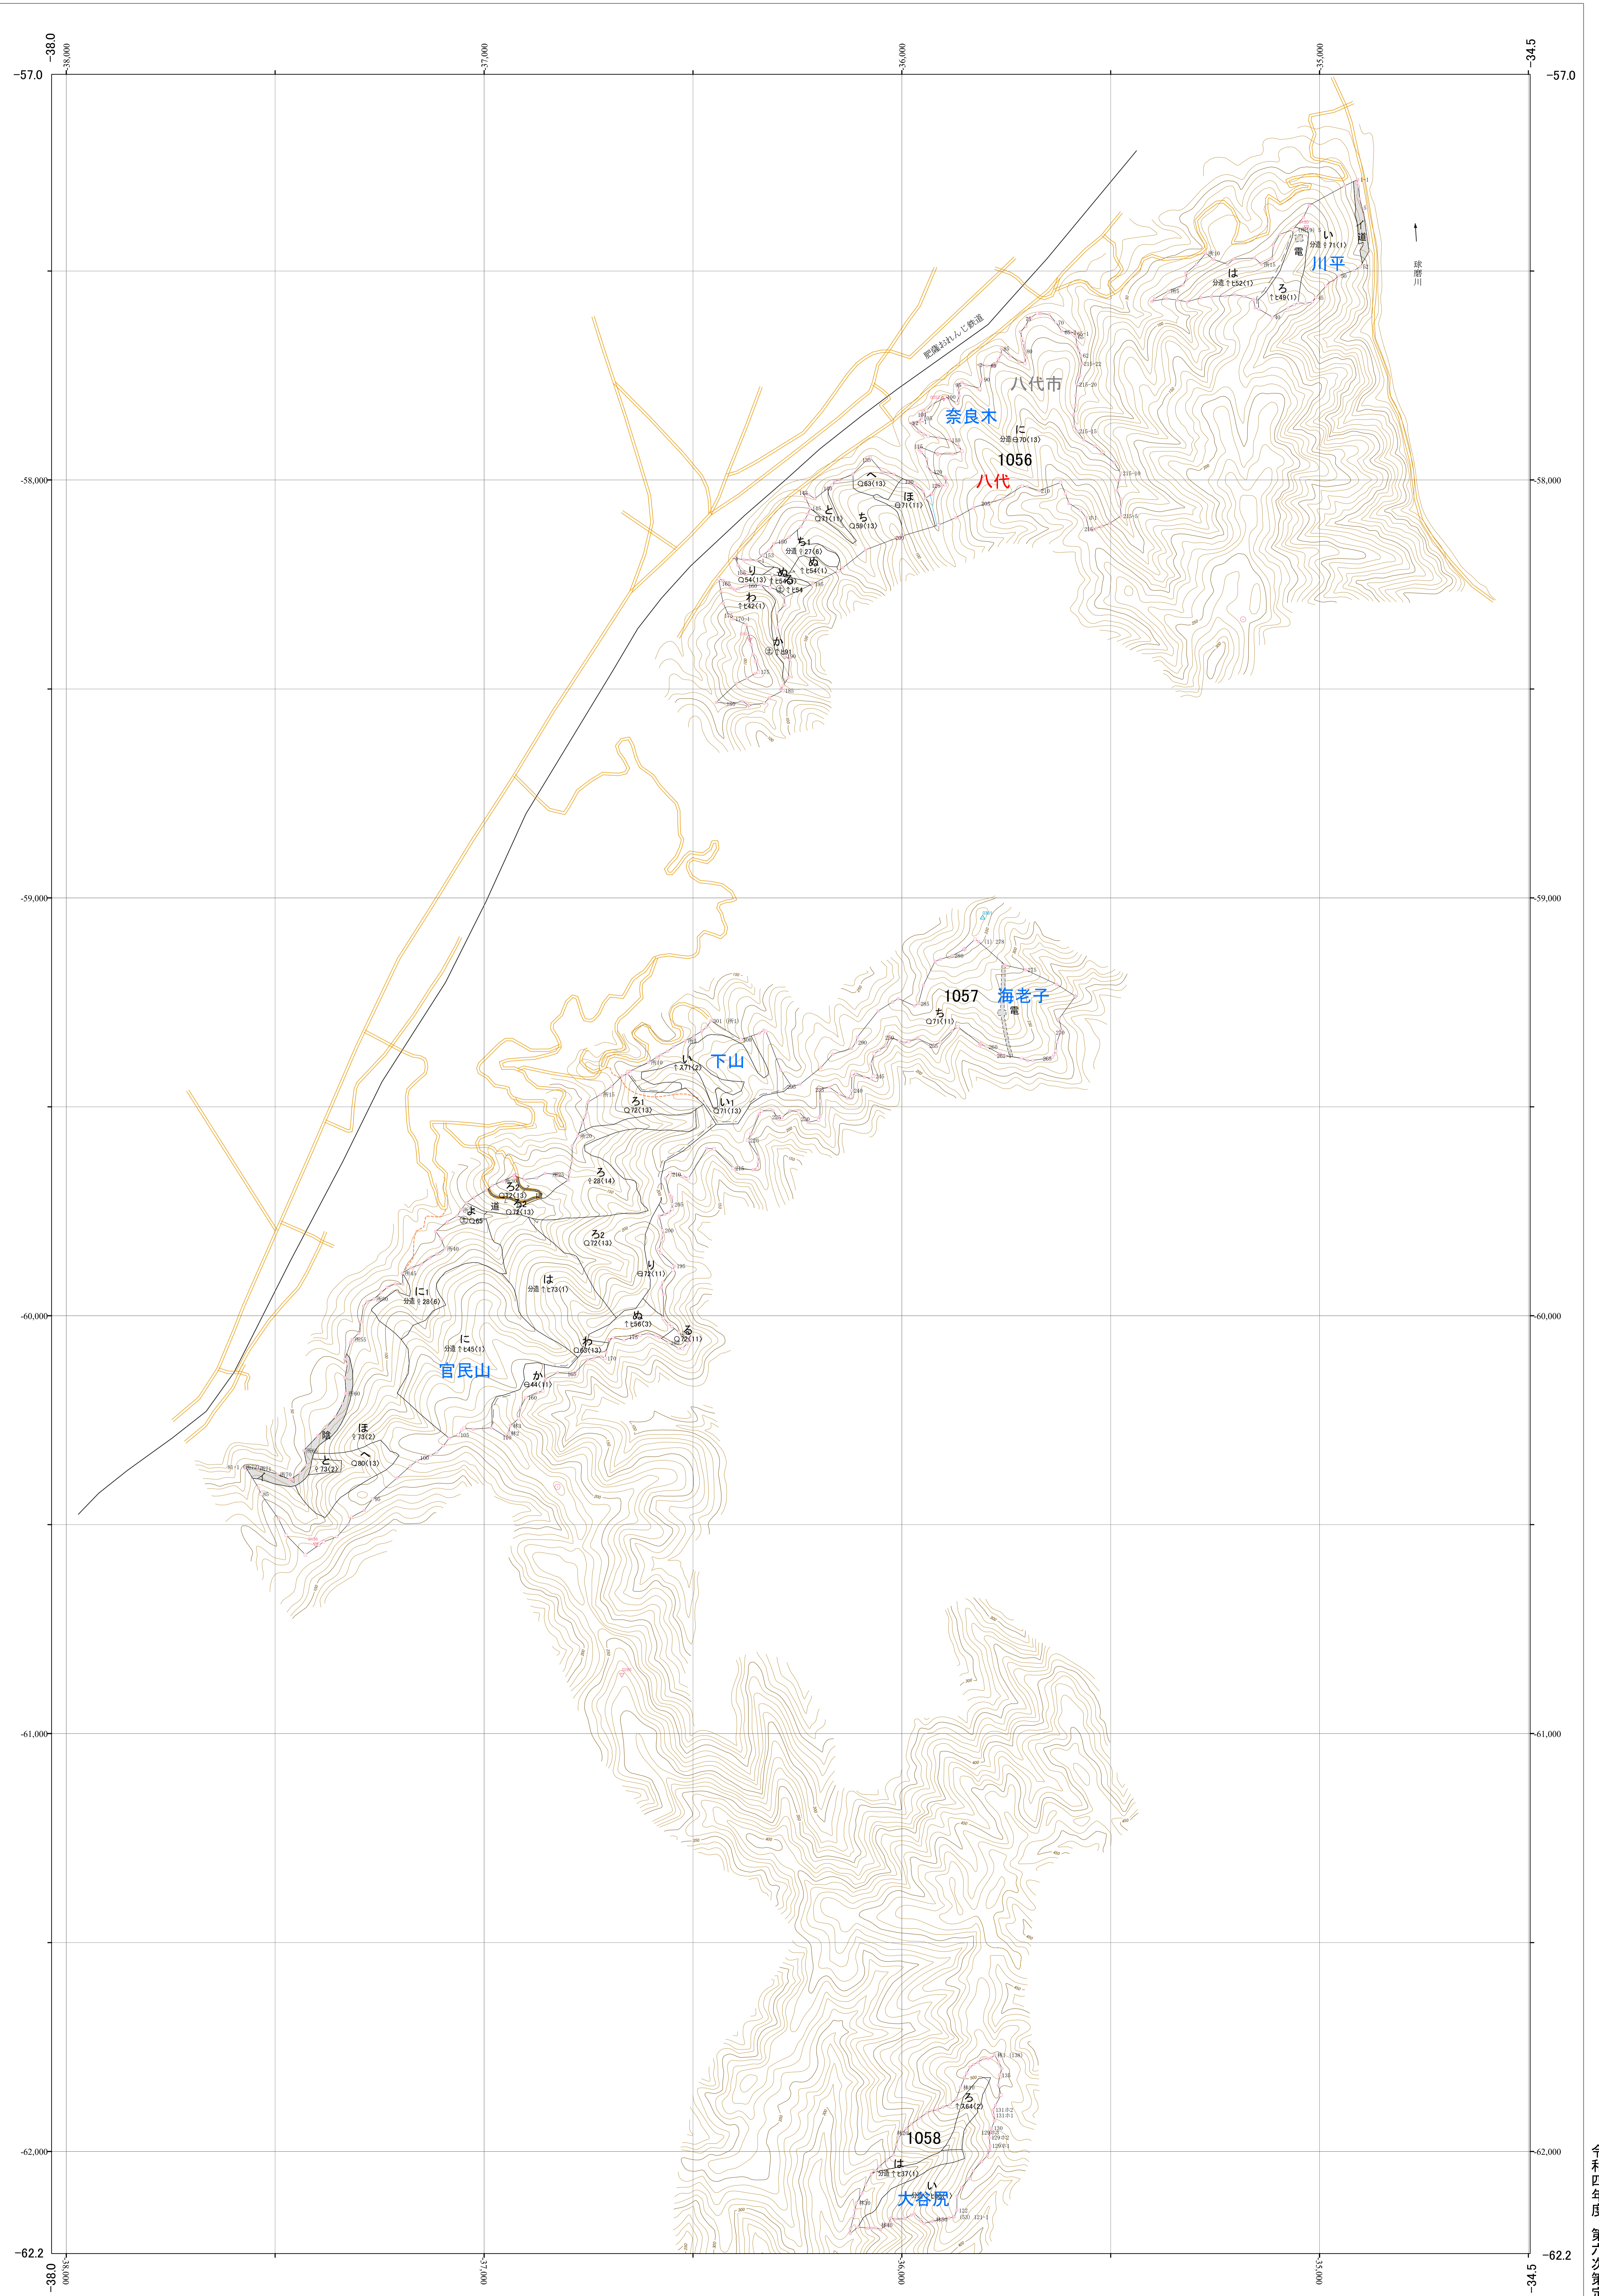

九州森林管理局 球磨川森林計画区
熊本南部森林管理署 基本図 44 (全107)

第Ⅱ公共座標

6.81

球磨 44

(1055欠)1056~1058 林班

令和四年度 第六次策定

(1055欠)1056~1058林班

球磨 44