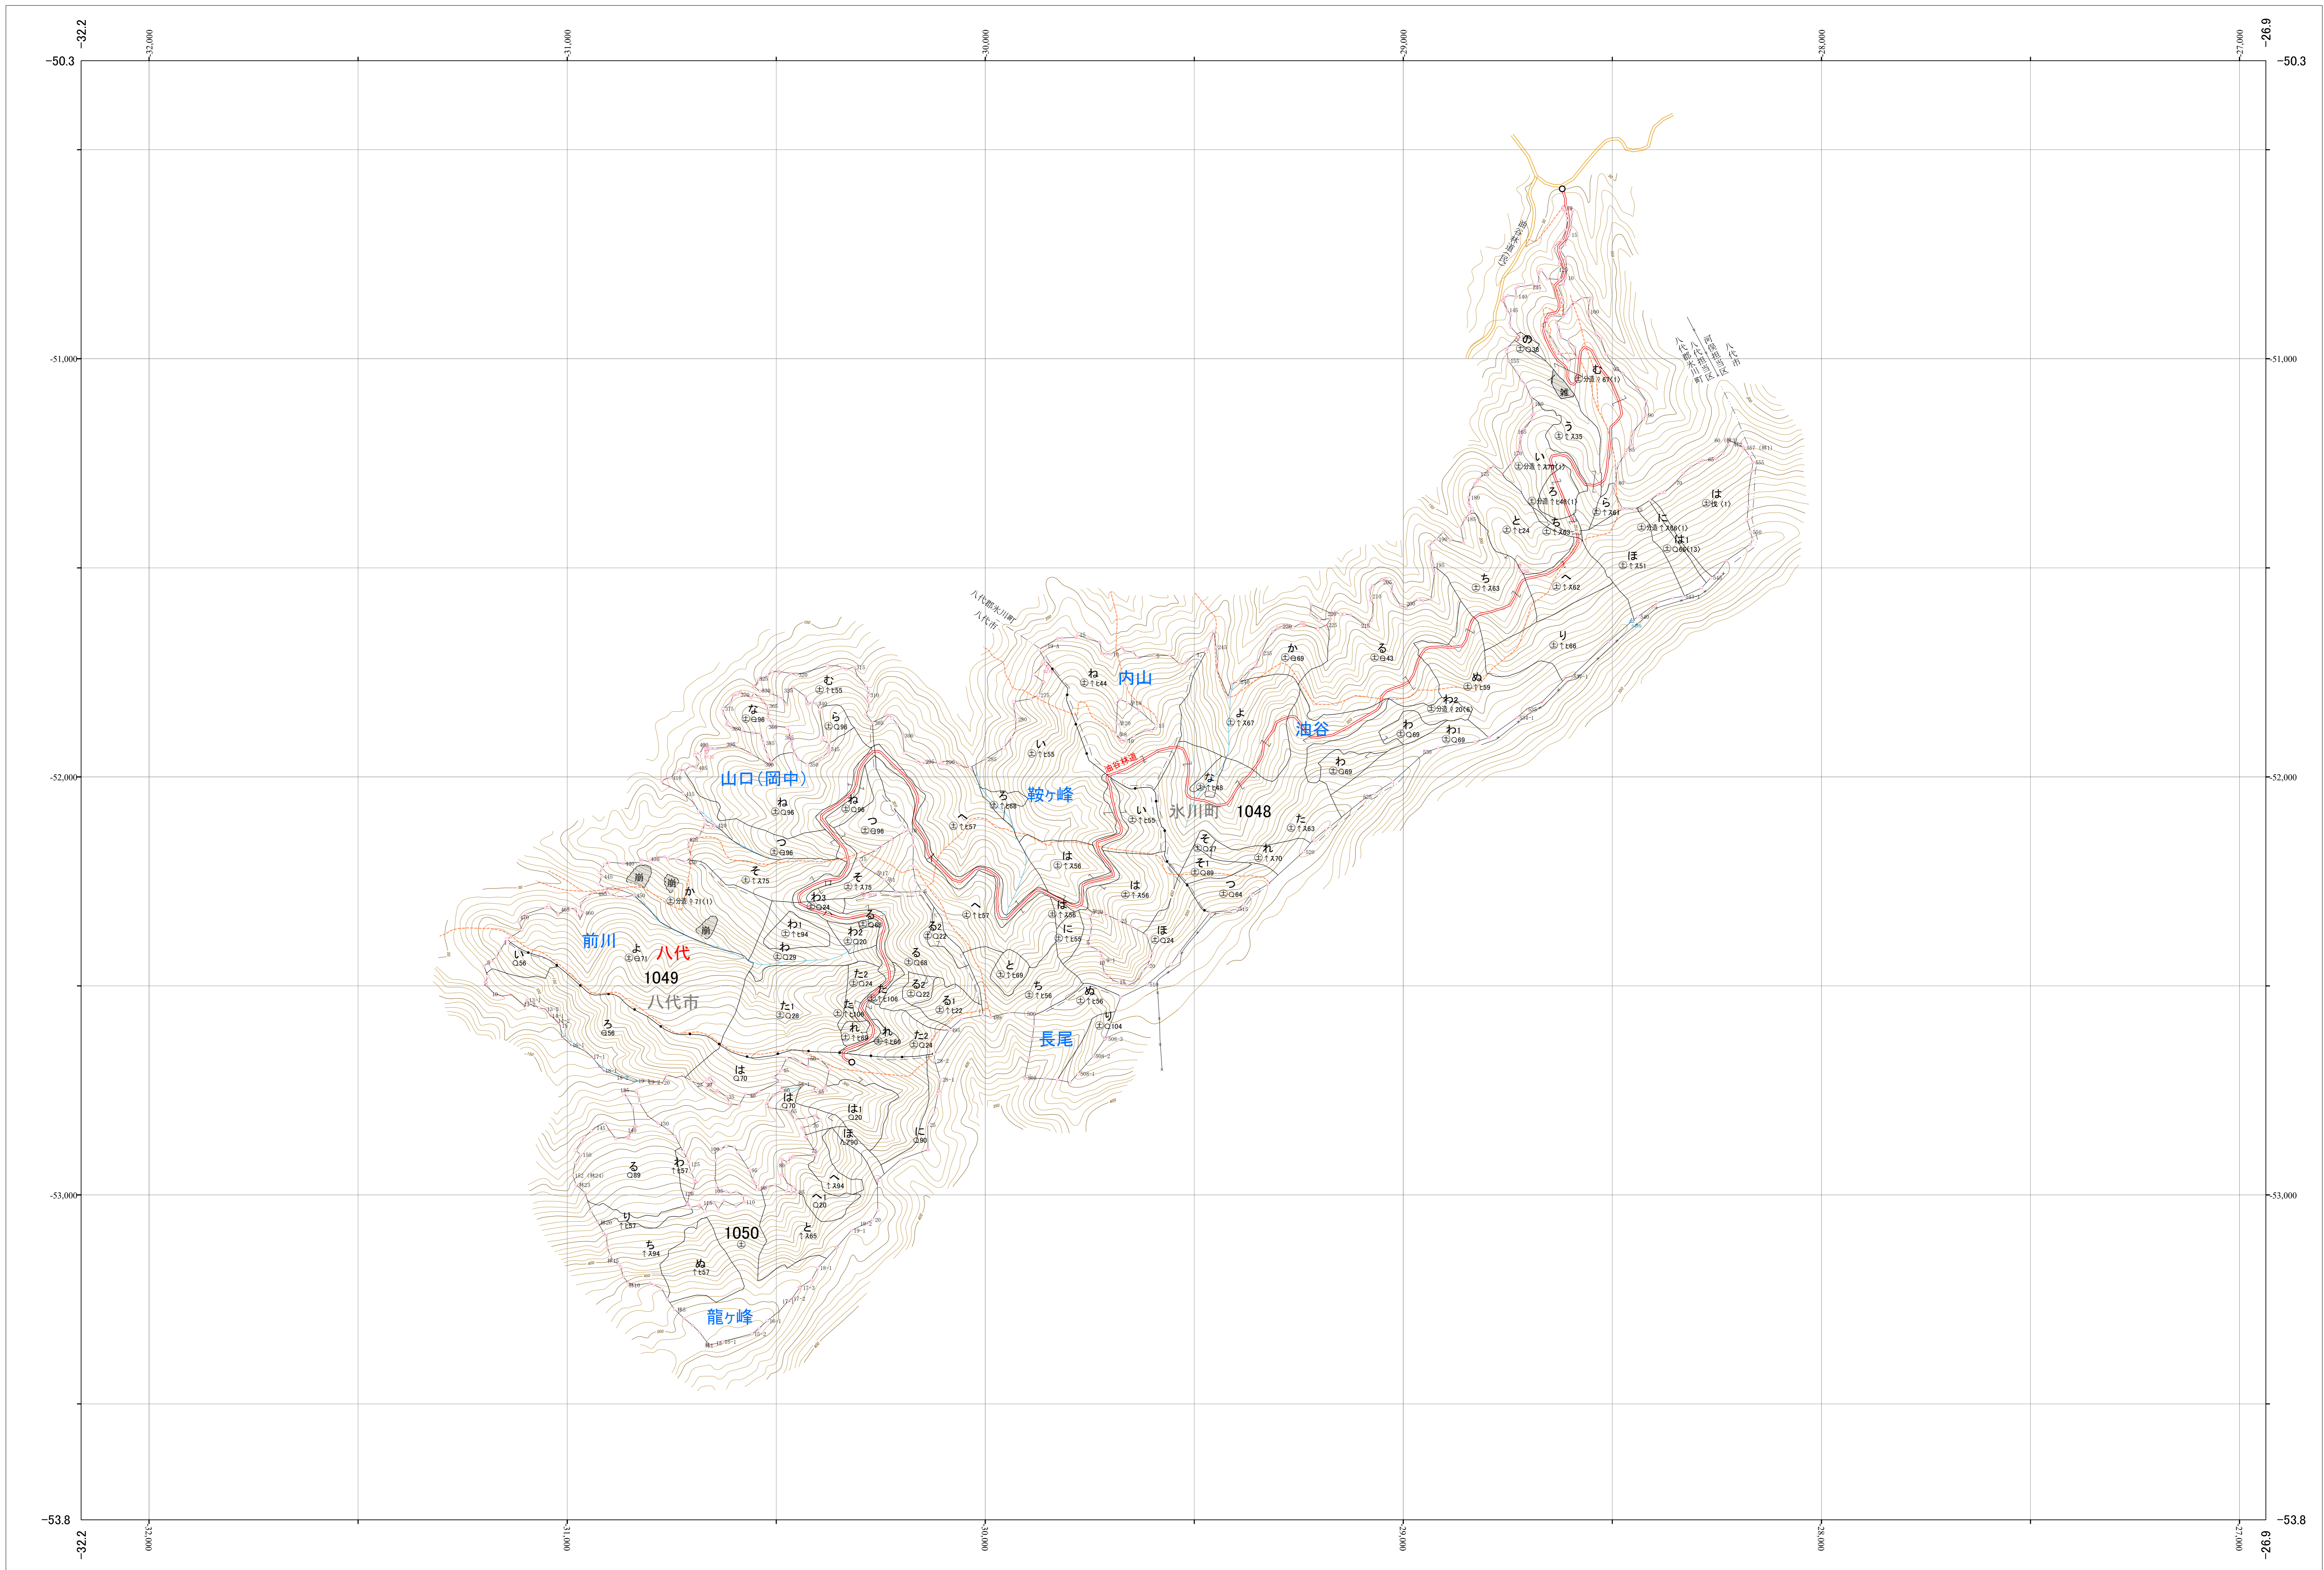

# 九州森林管理局 球磨川森林計画区 熊本南部森林管理署 基本図 42 (全107)

第Ⅱ公共座標

九州森林管理局 熊本南部森林管理署

令和四年度 第六次策定