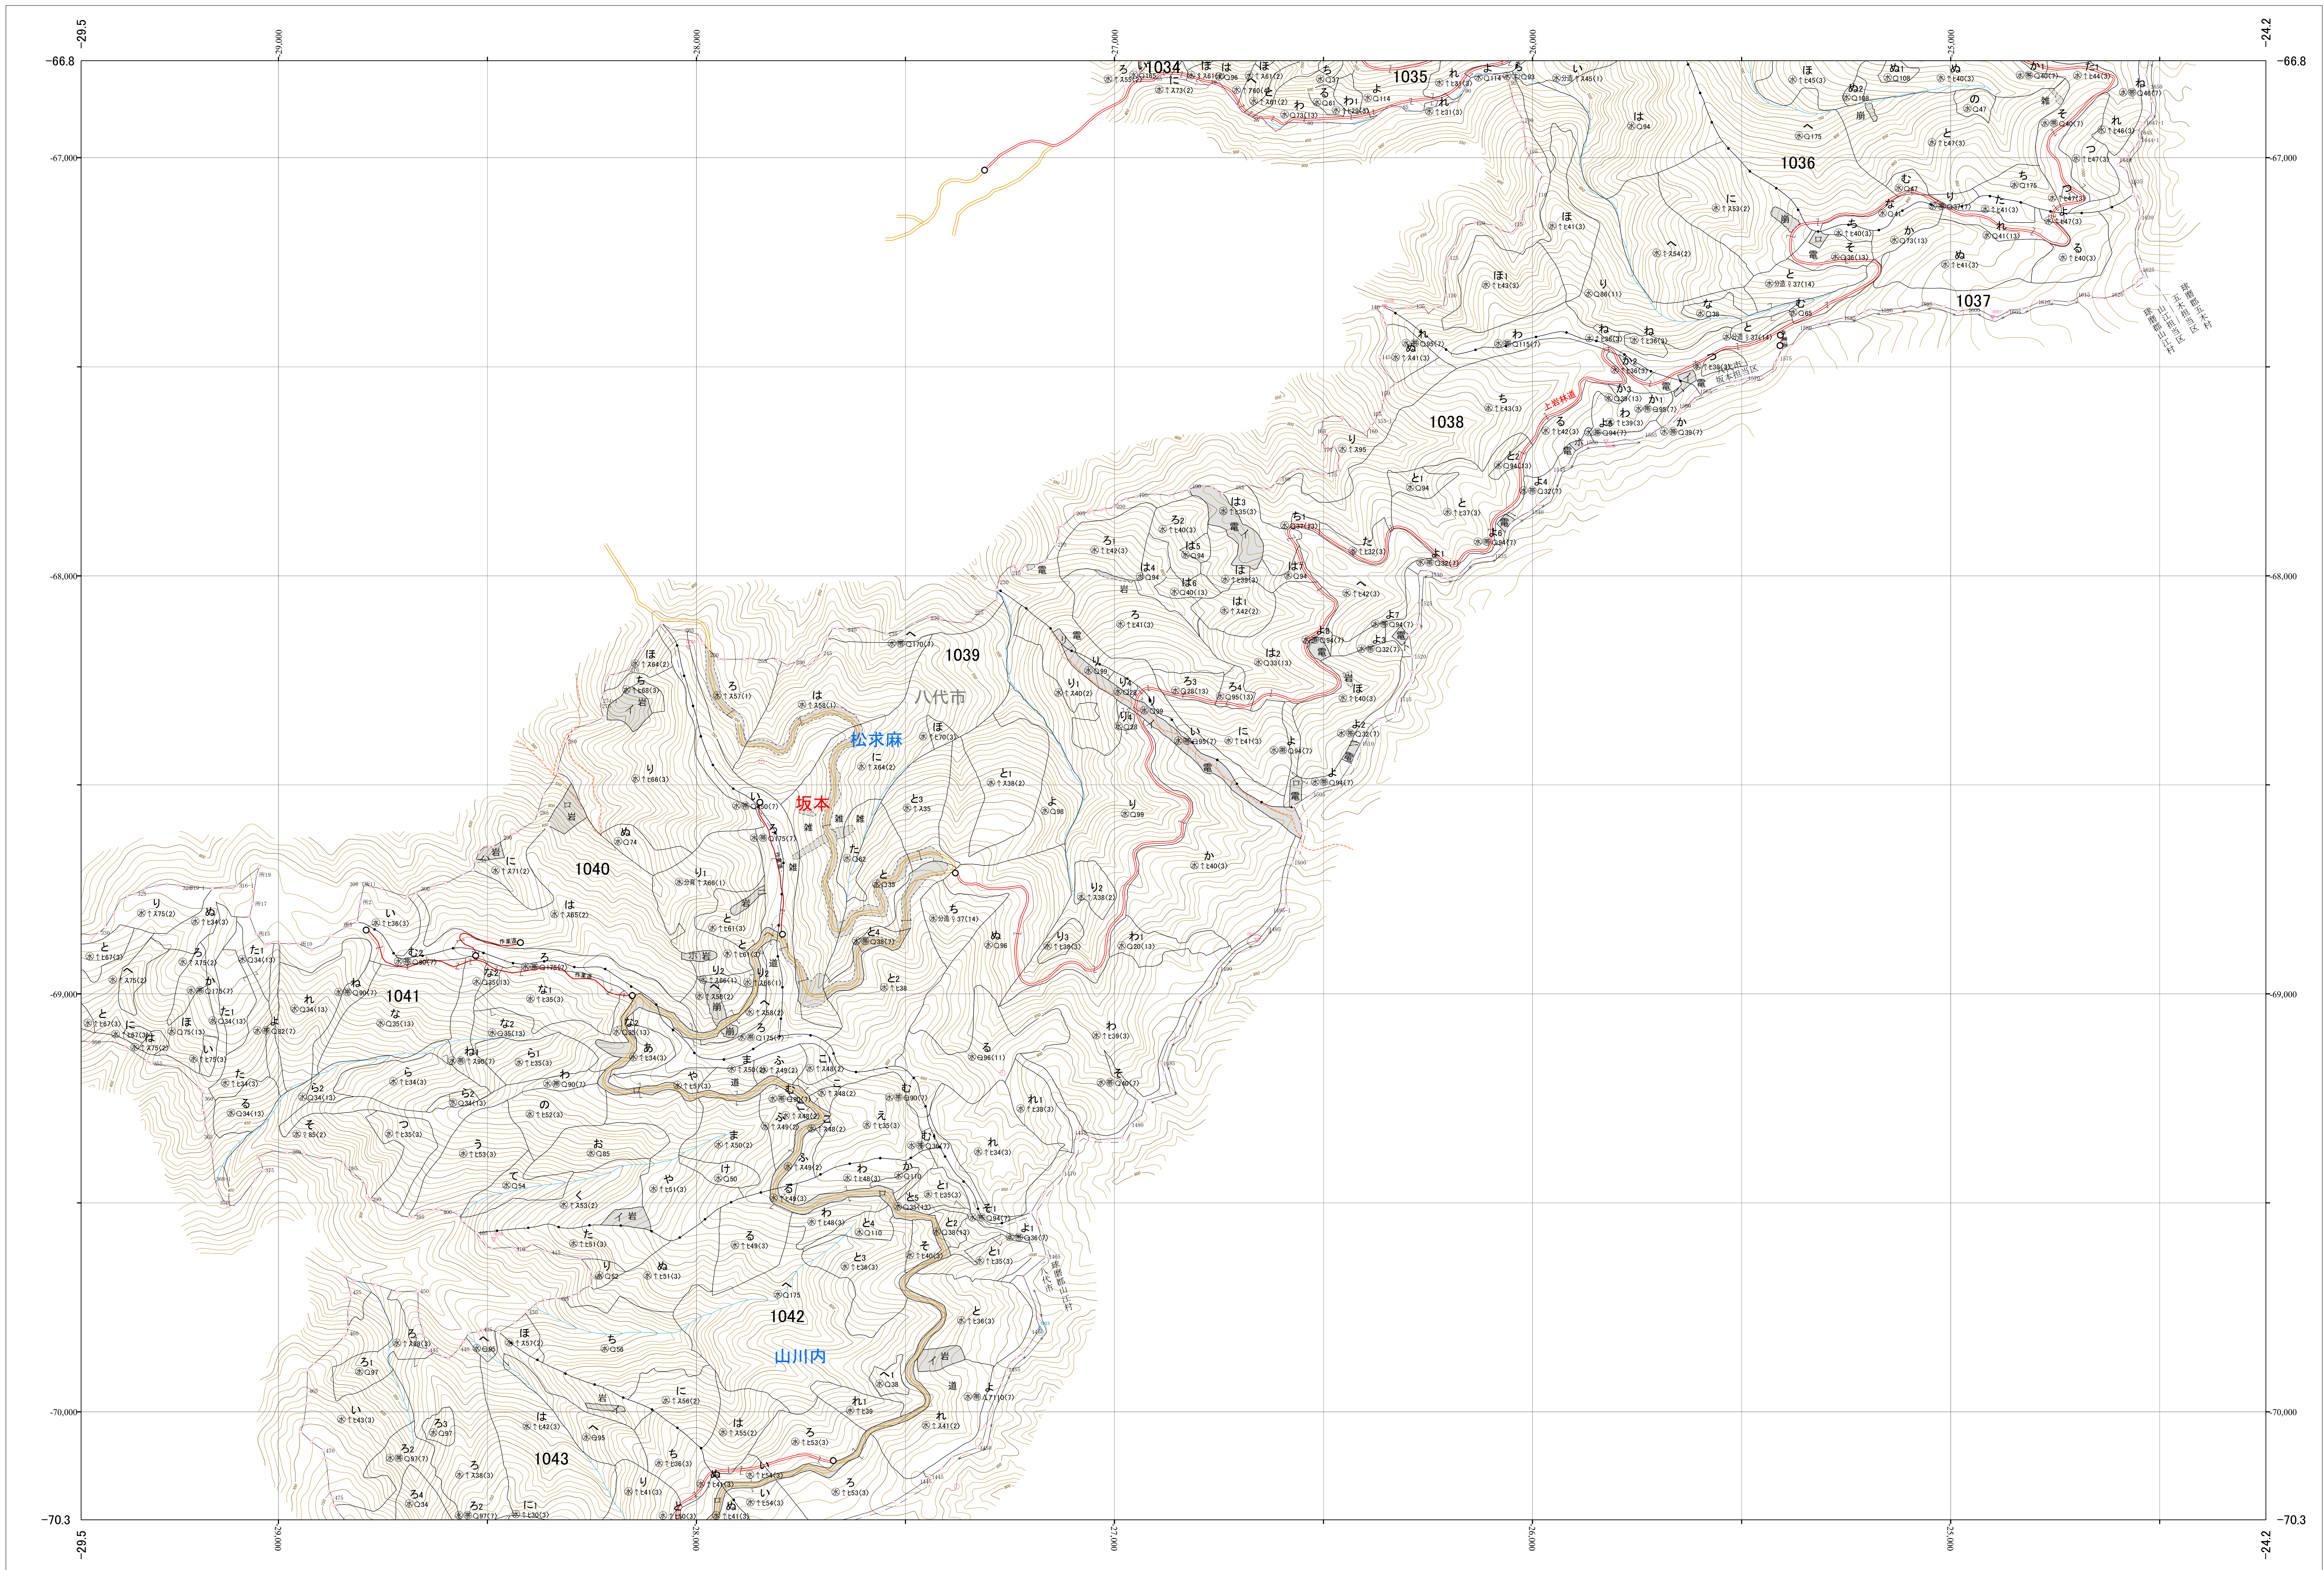

九州森林管理局 球磨川森林計画区 熊本南部森林管理署 基本図 39 (全107)

第II公共座標

九州森林管理局 熊本南部森林管理署

令和四年度 第六次策定