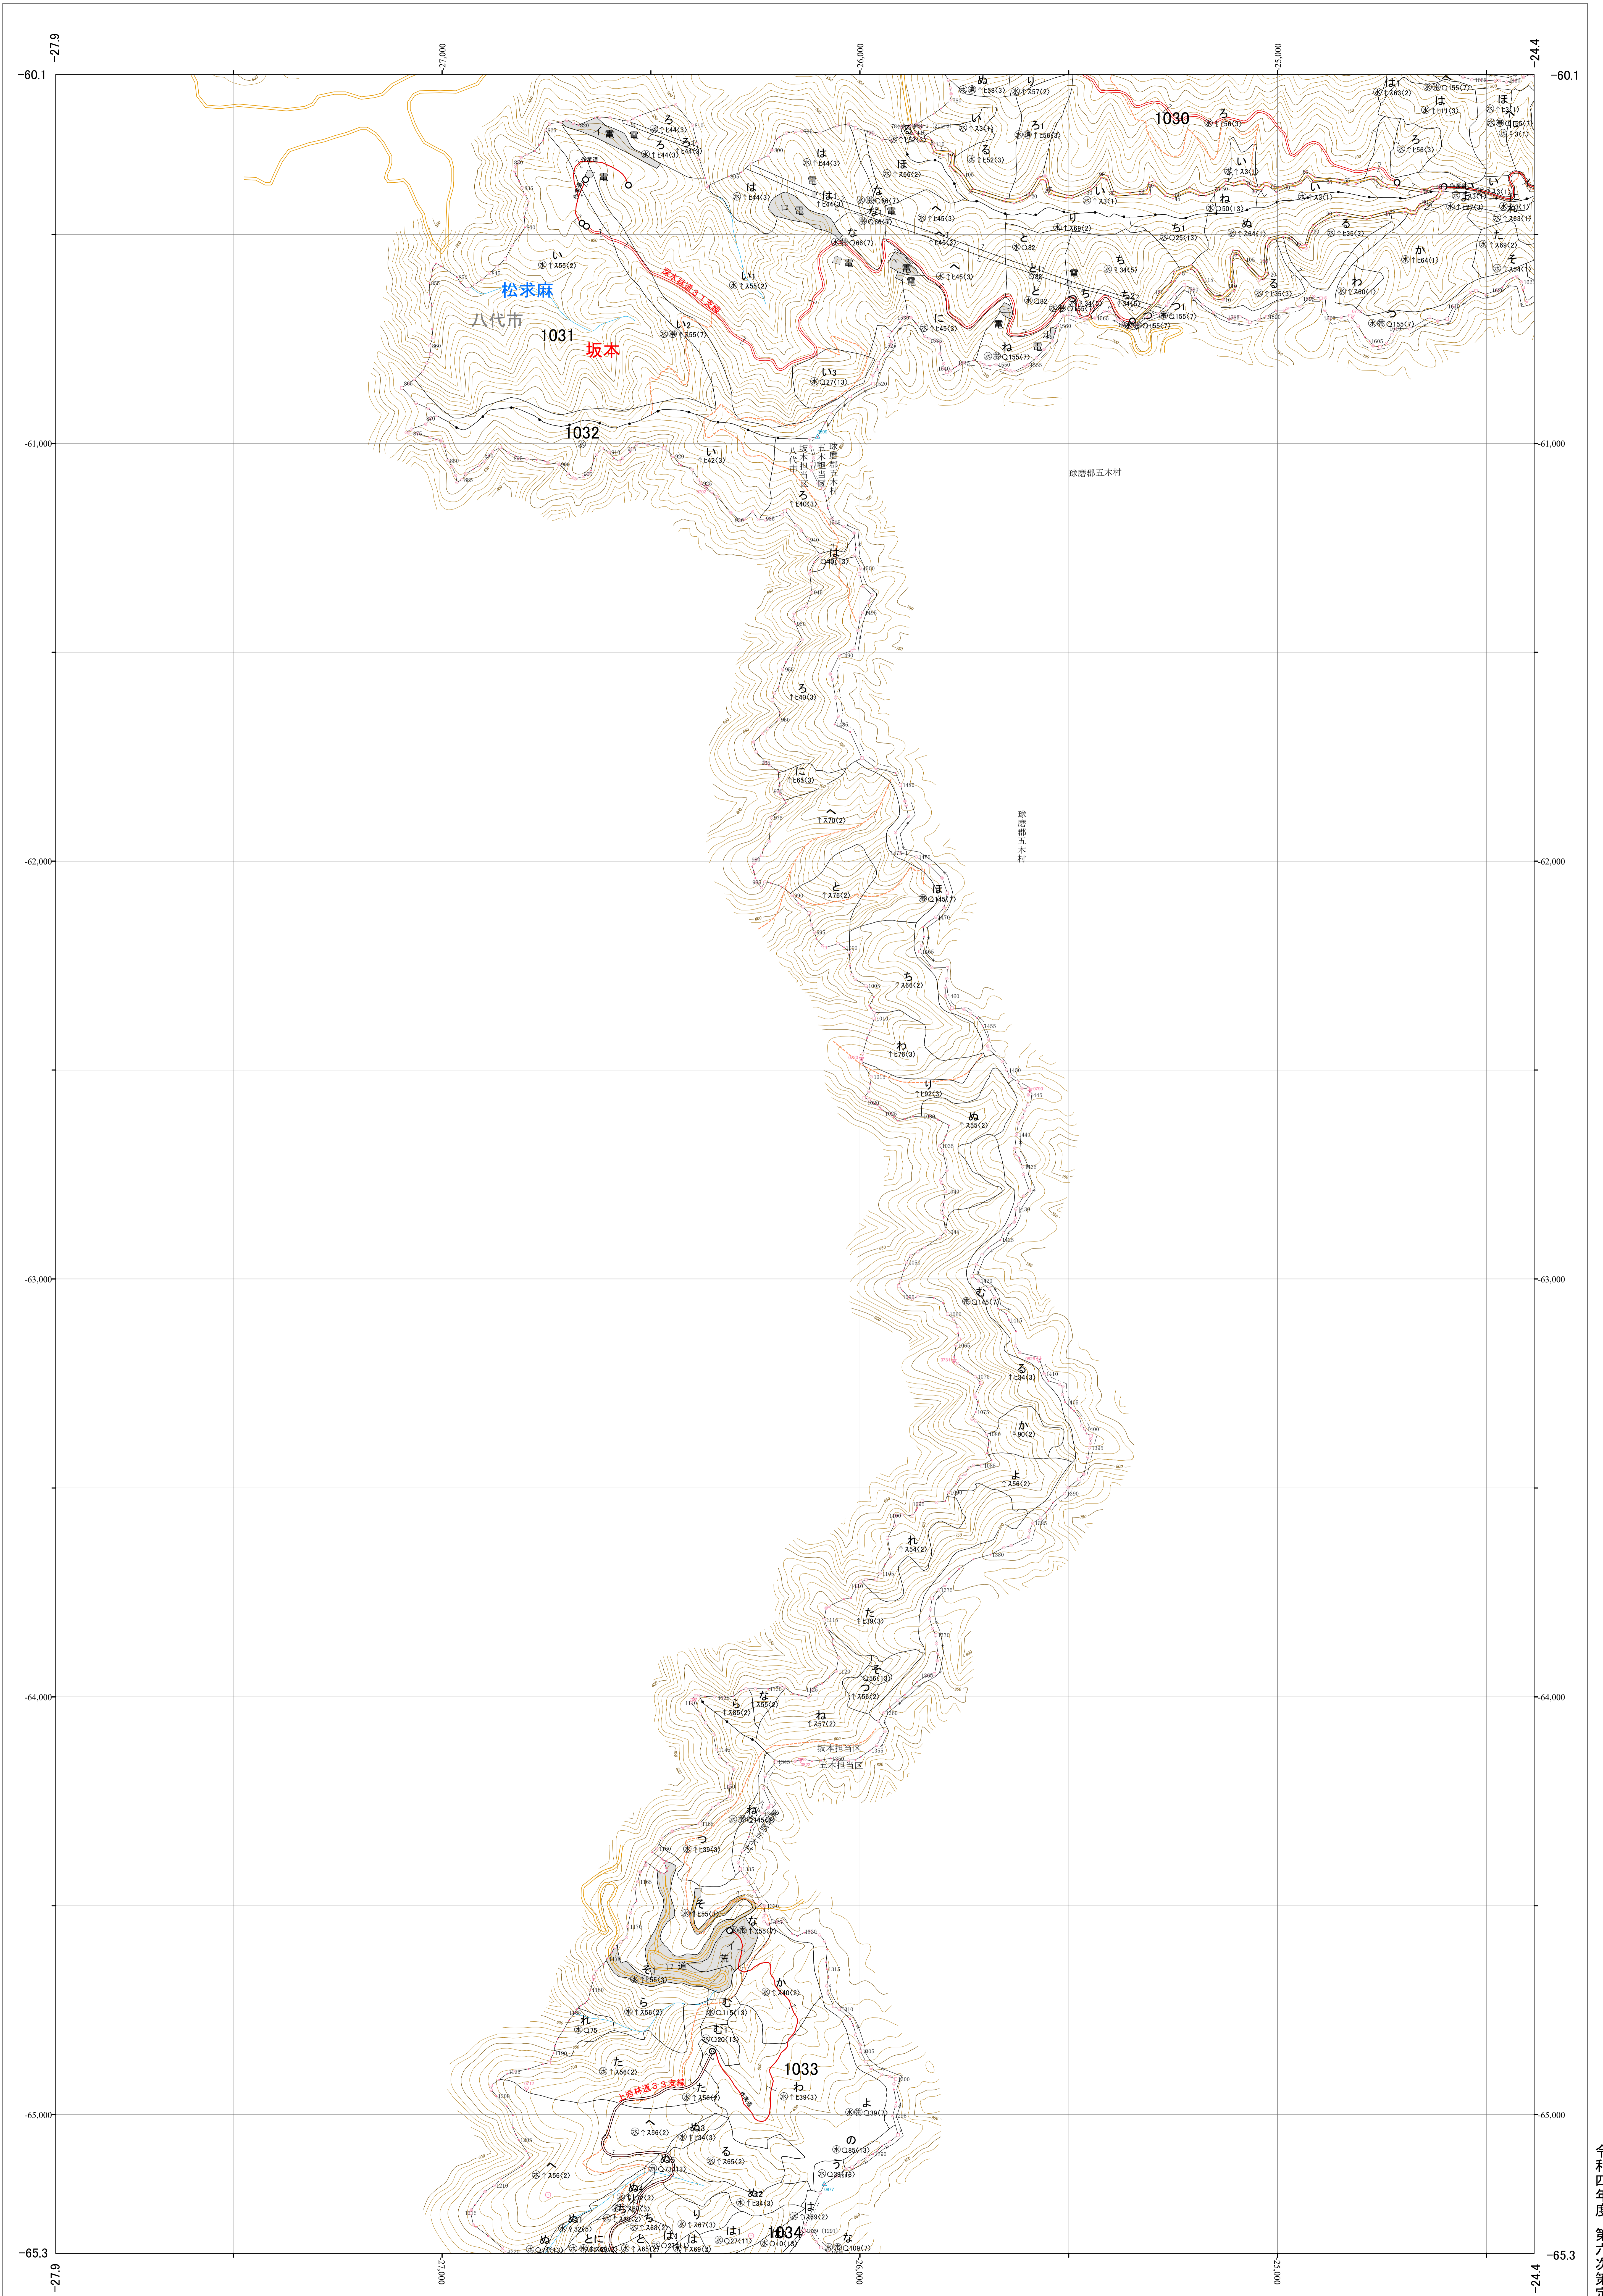

九州森林管理局 球磨川森林計画区
熊本南部森林管理署 基本図 37 (全107)

第Ⅱ公共座標

6.8

球磨 37
1032 林班

1:5,000

0 100 200 300 400 500 1,000m

令和四年度 第六次策定

九州森林管理局 熊本南部森林管理署

1032林班

球磨 37