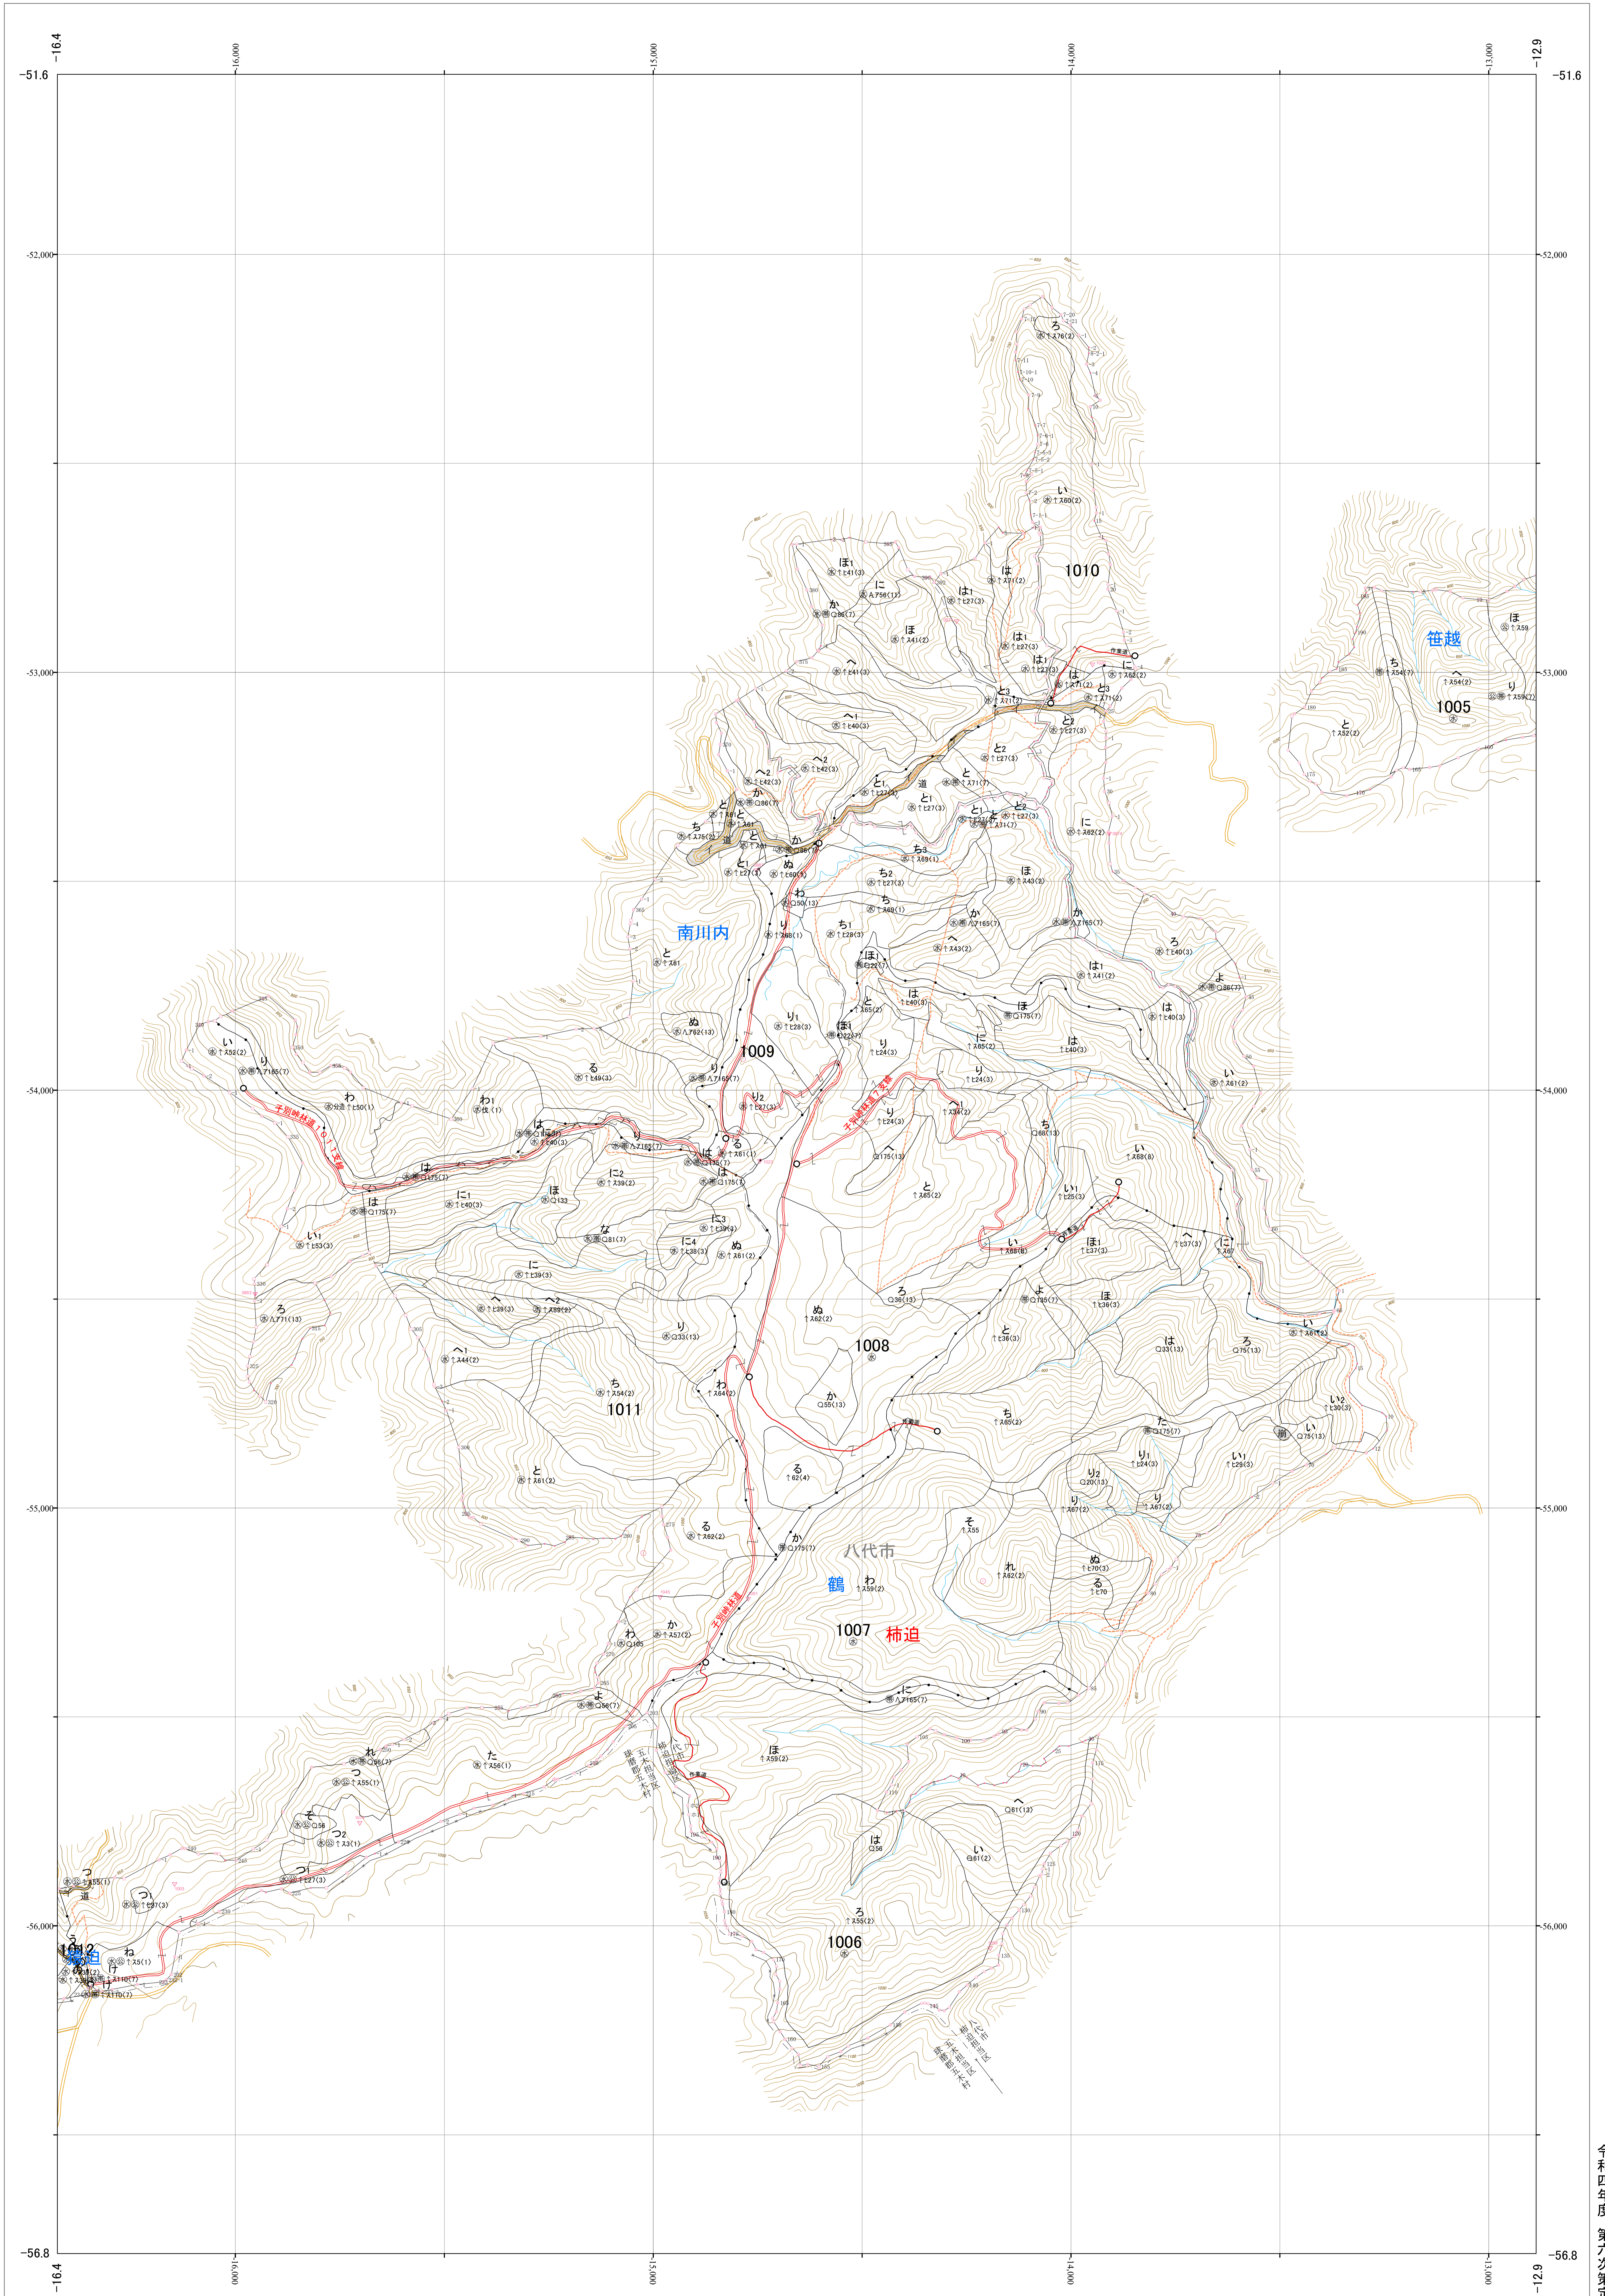

九州森林管理局 球磨川森林計画区
熊本南部森林管理署 基本図 29 (全107)

第Ⅱ公共座標

6.83

球磨 29
1006~1010 林班

1:5,000

0 100 200 300 400 500 1,000m

令和四年度 第六次策定

九州森林管理局 熊本南部森林管理署

1006~1010林班

球磨 29