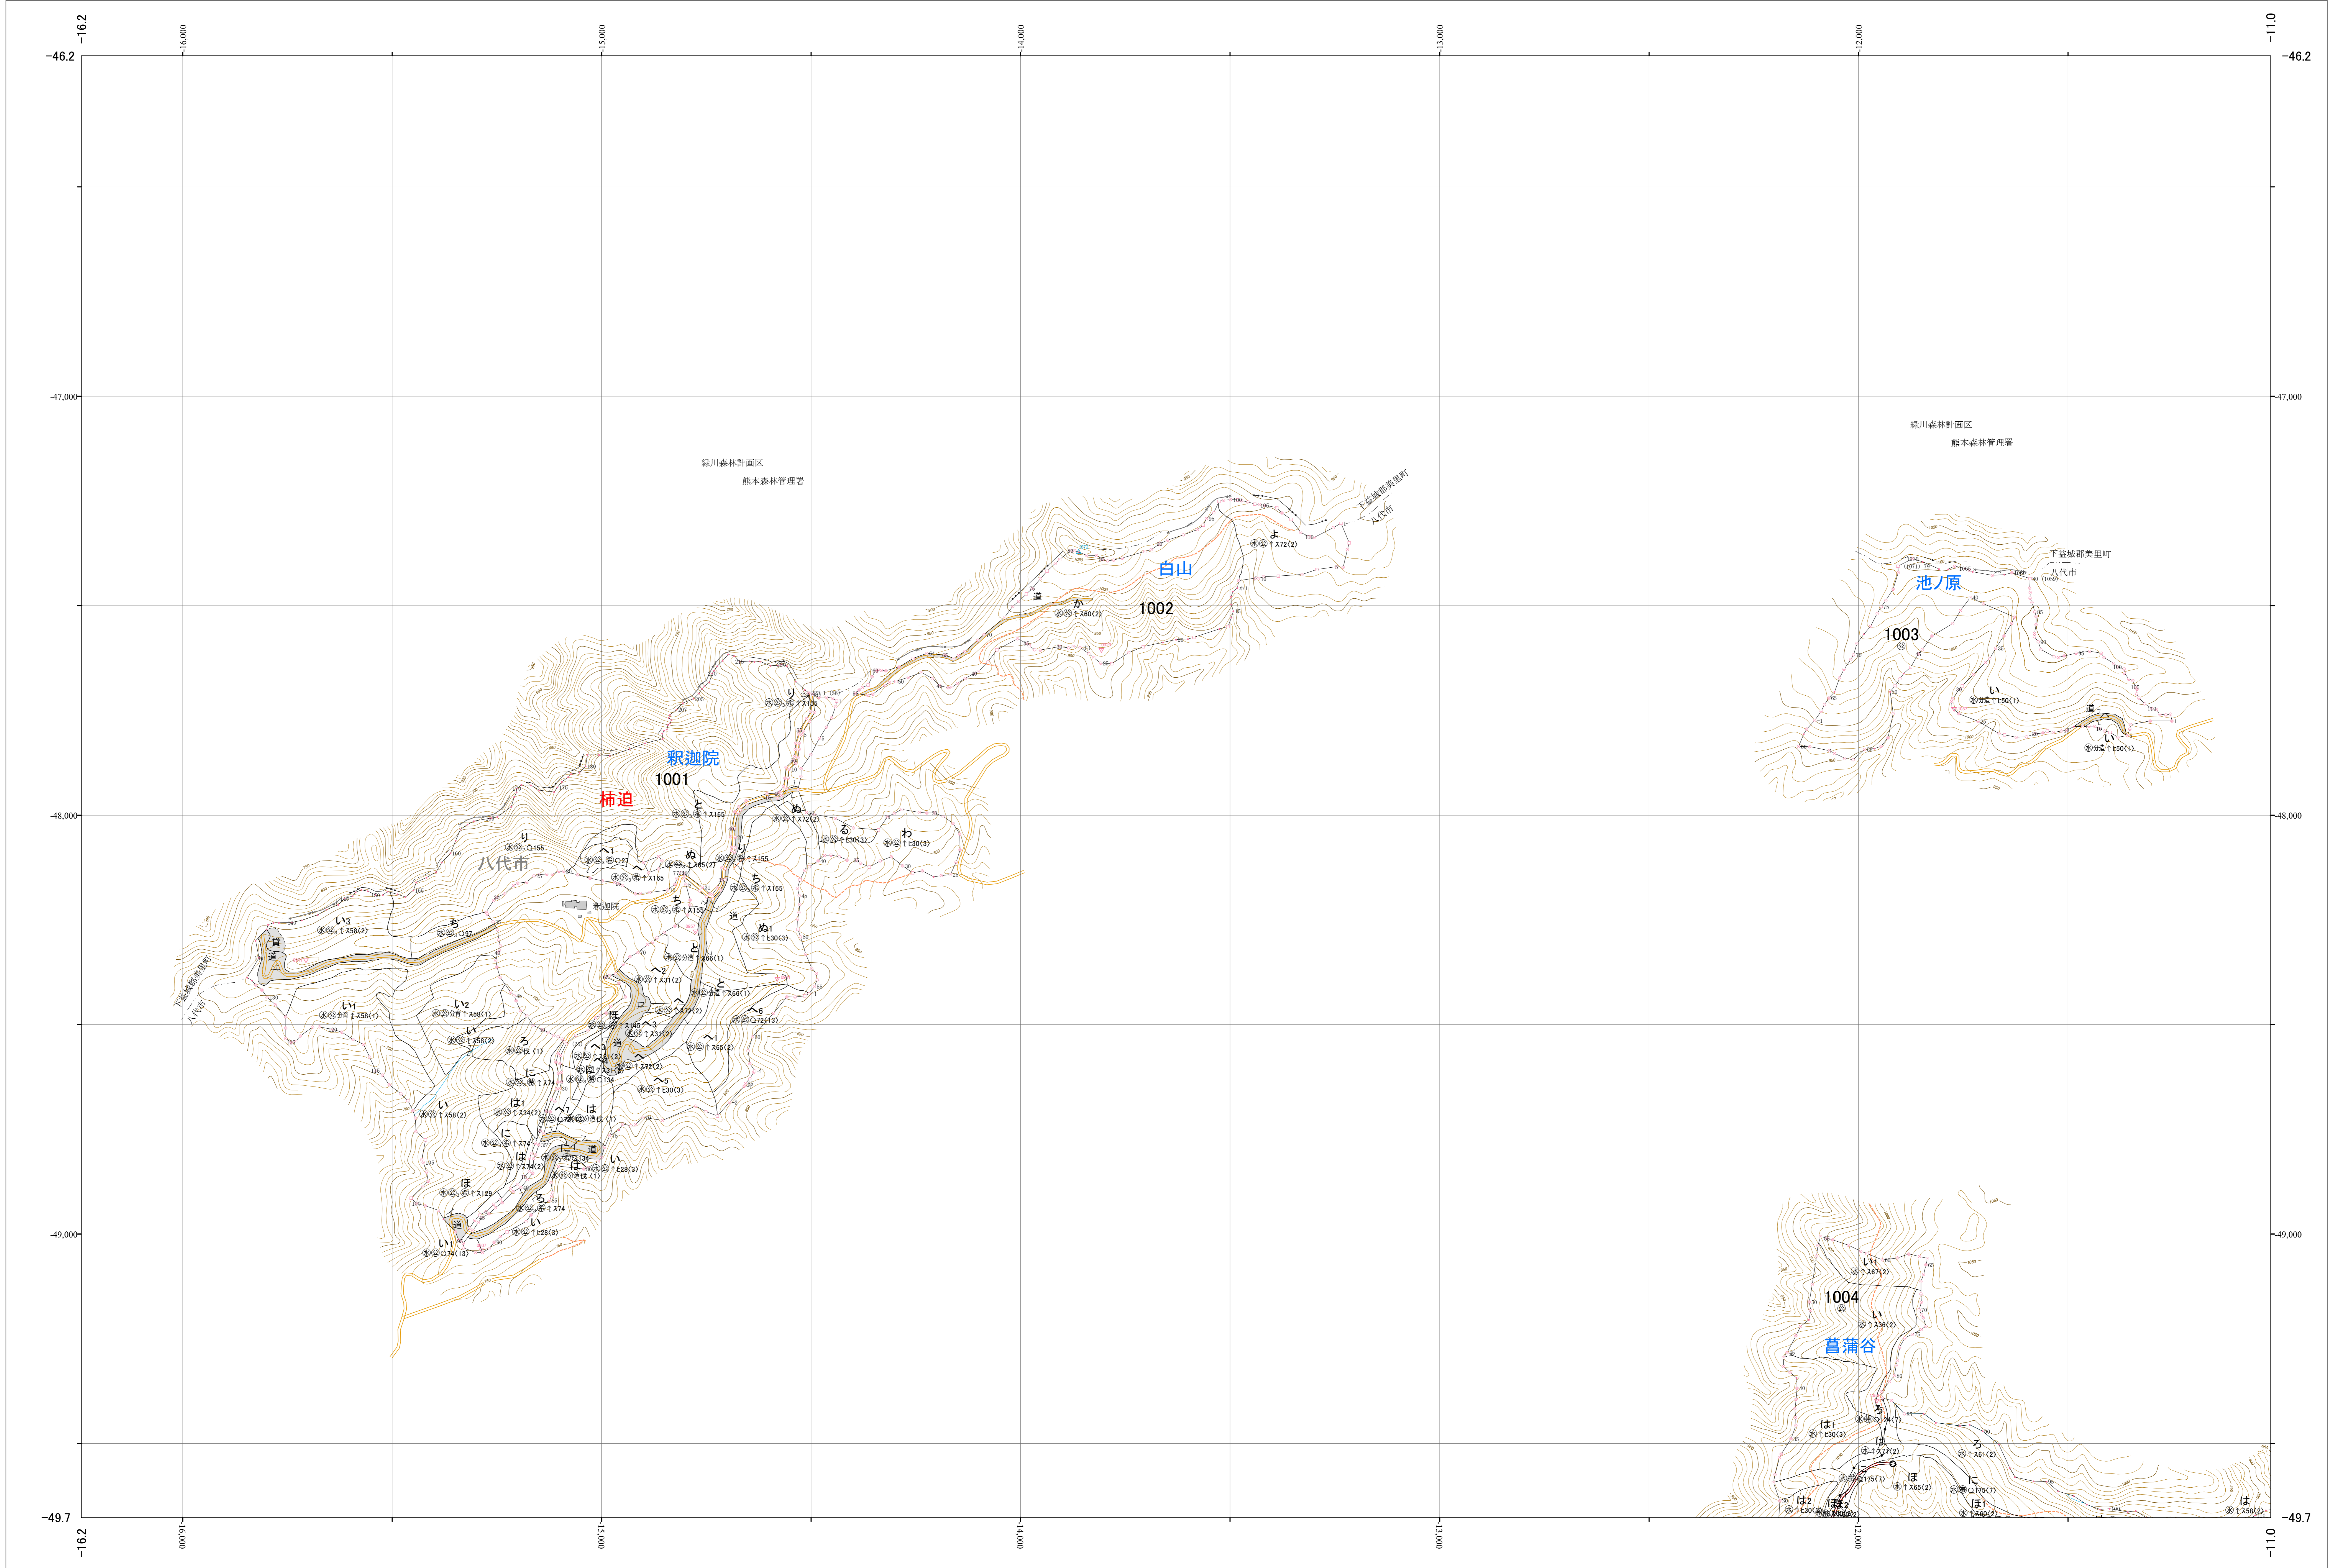

# 九州森林管理局 球磨川森林計画区 熊本南部森林管理署 基本図 27 (全107)

第Ⅱ公共座標

九州森林管理局 熊本南部森林管理署

令和四年度 第六次策定