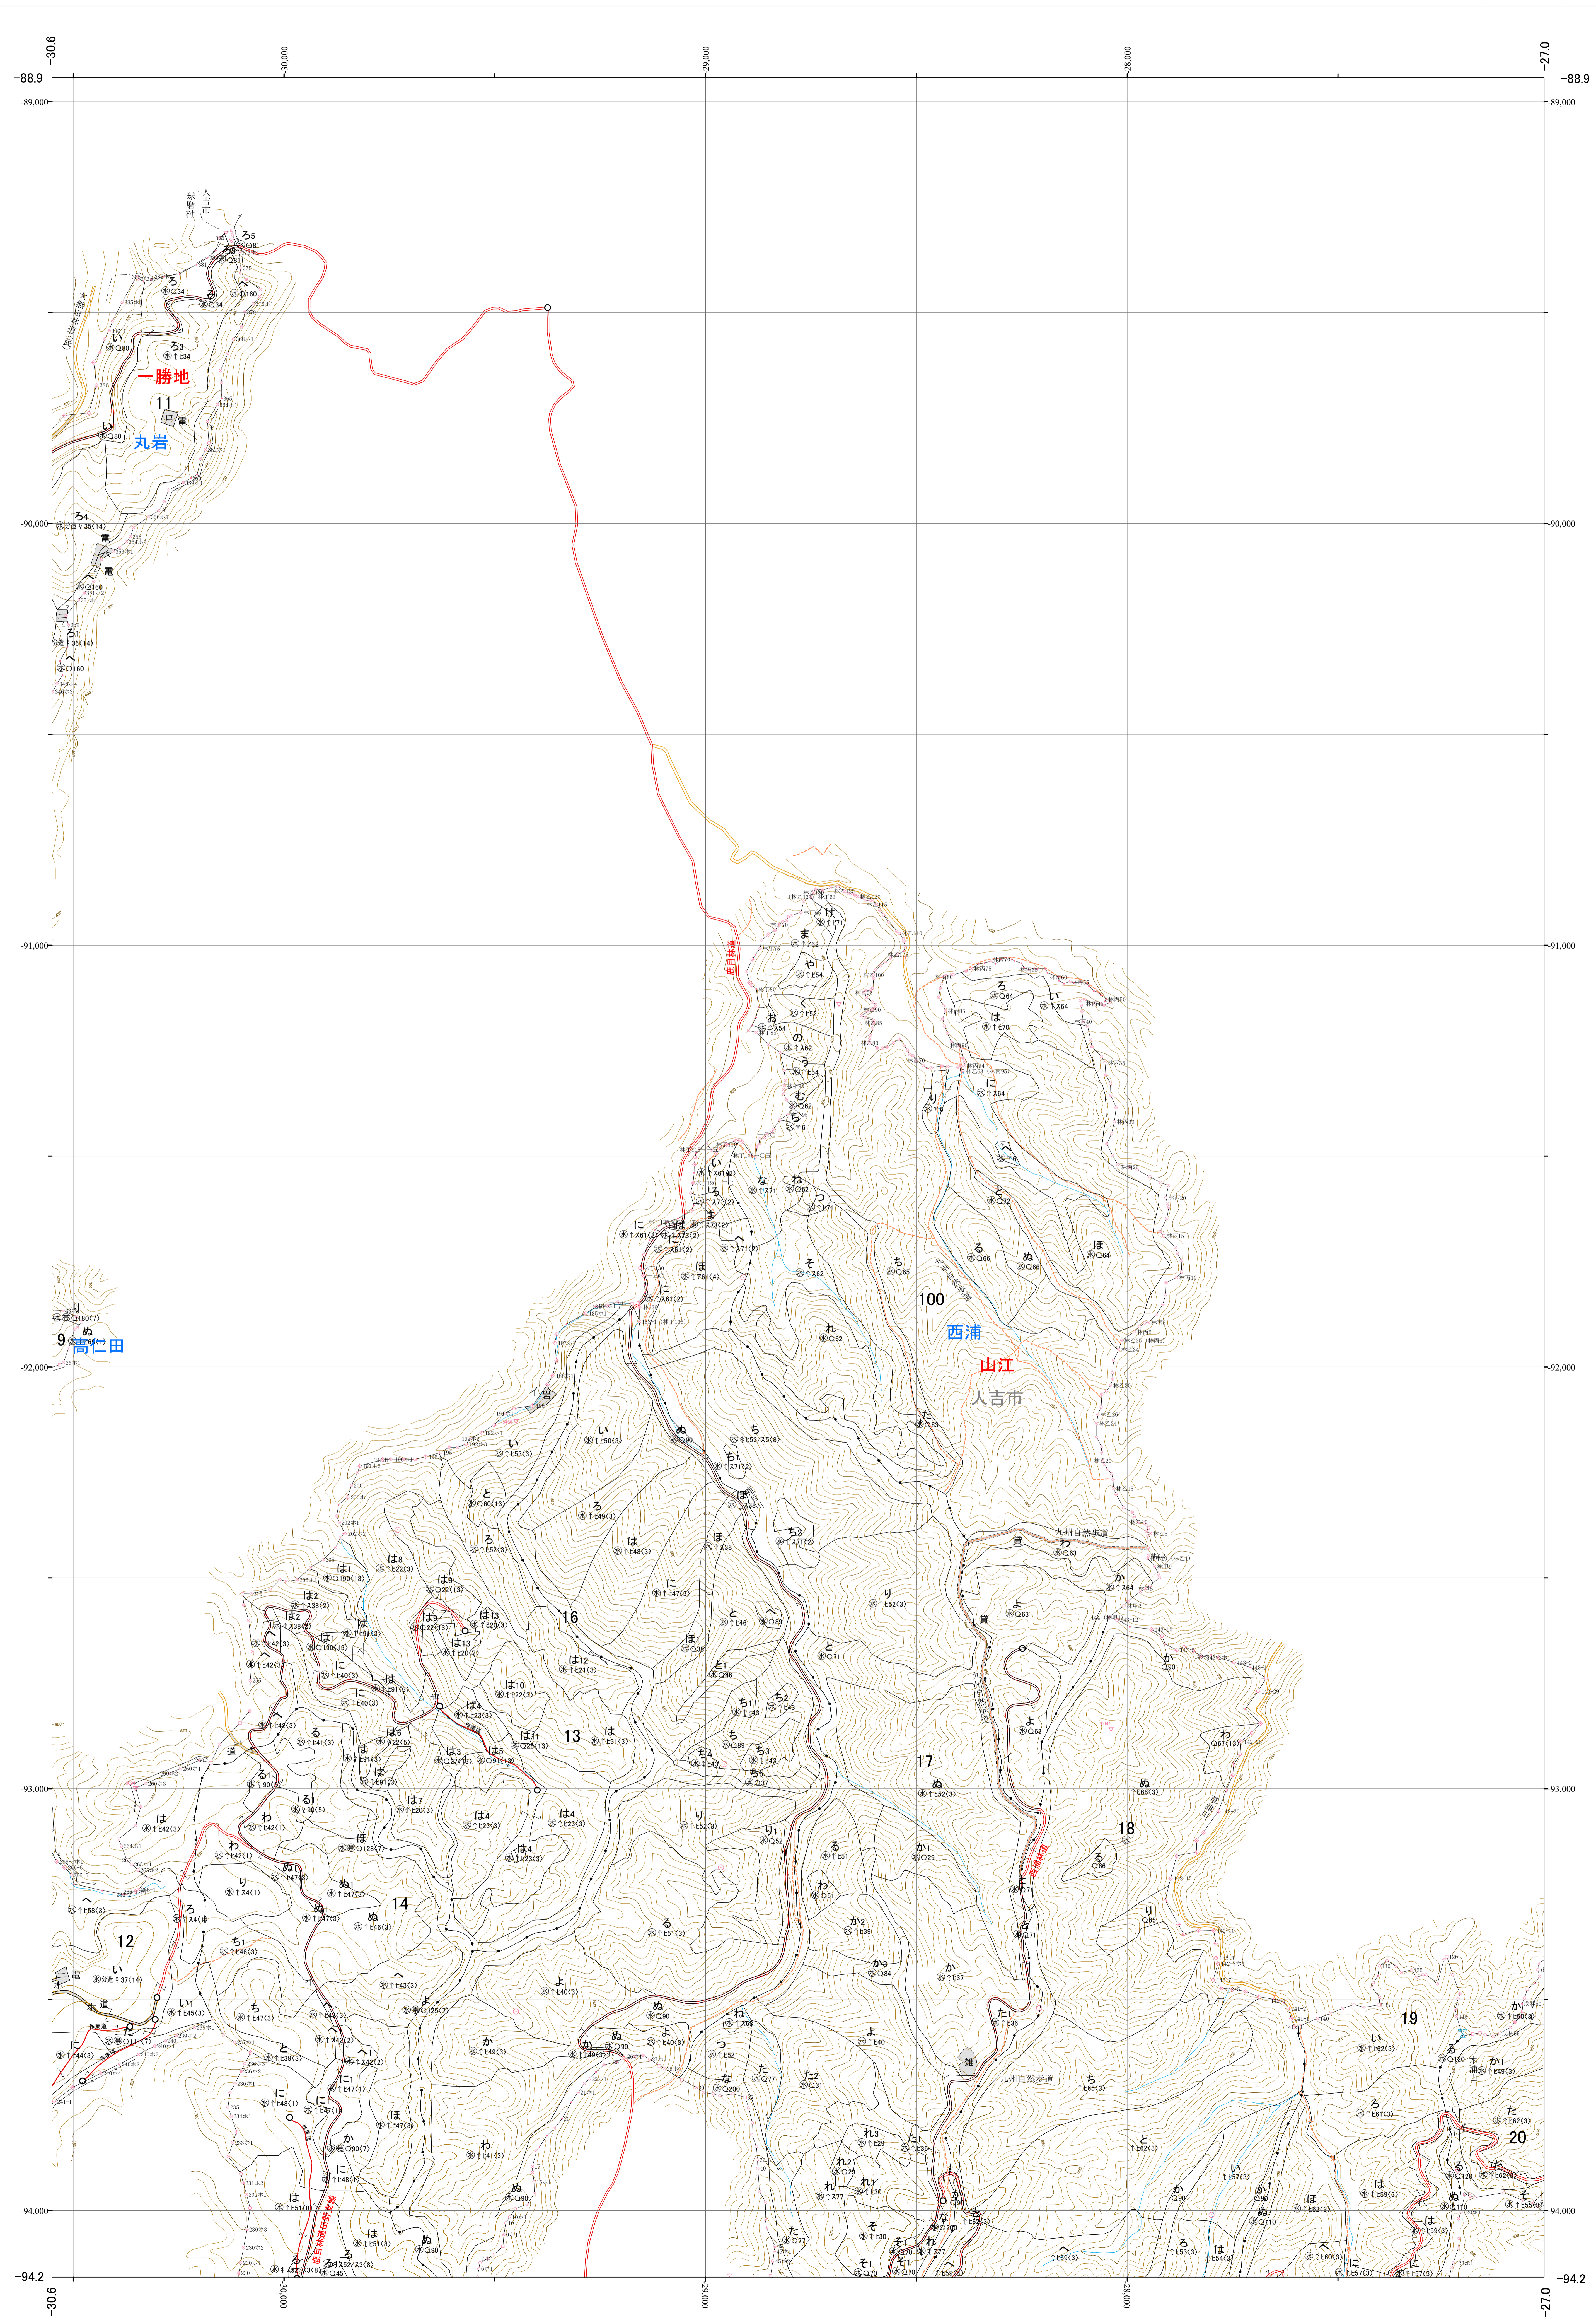

九州森林管理局 球磨川森林計画区
熊本南部森林管理署 基本図 26 (全107)

第Ⅱ公共座標

6.72

球磨 26
(99欠)100 林班

1:5,000

0 100 200 300 400 500 1,000m

令和四年度 第六次策定

(99欠)100林班

九州森林管理局 熊本南部森林管理署
球磨 26