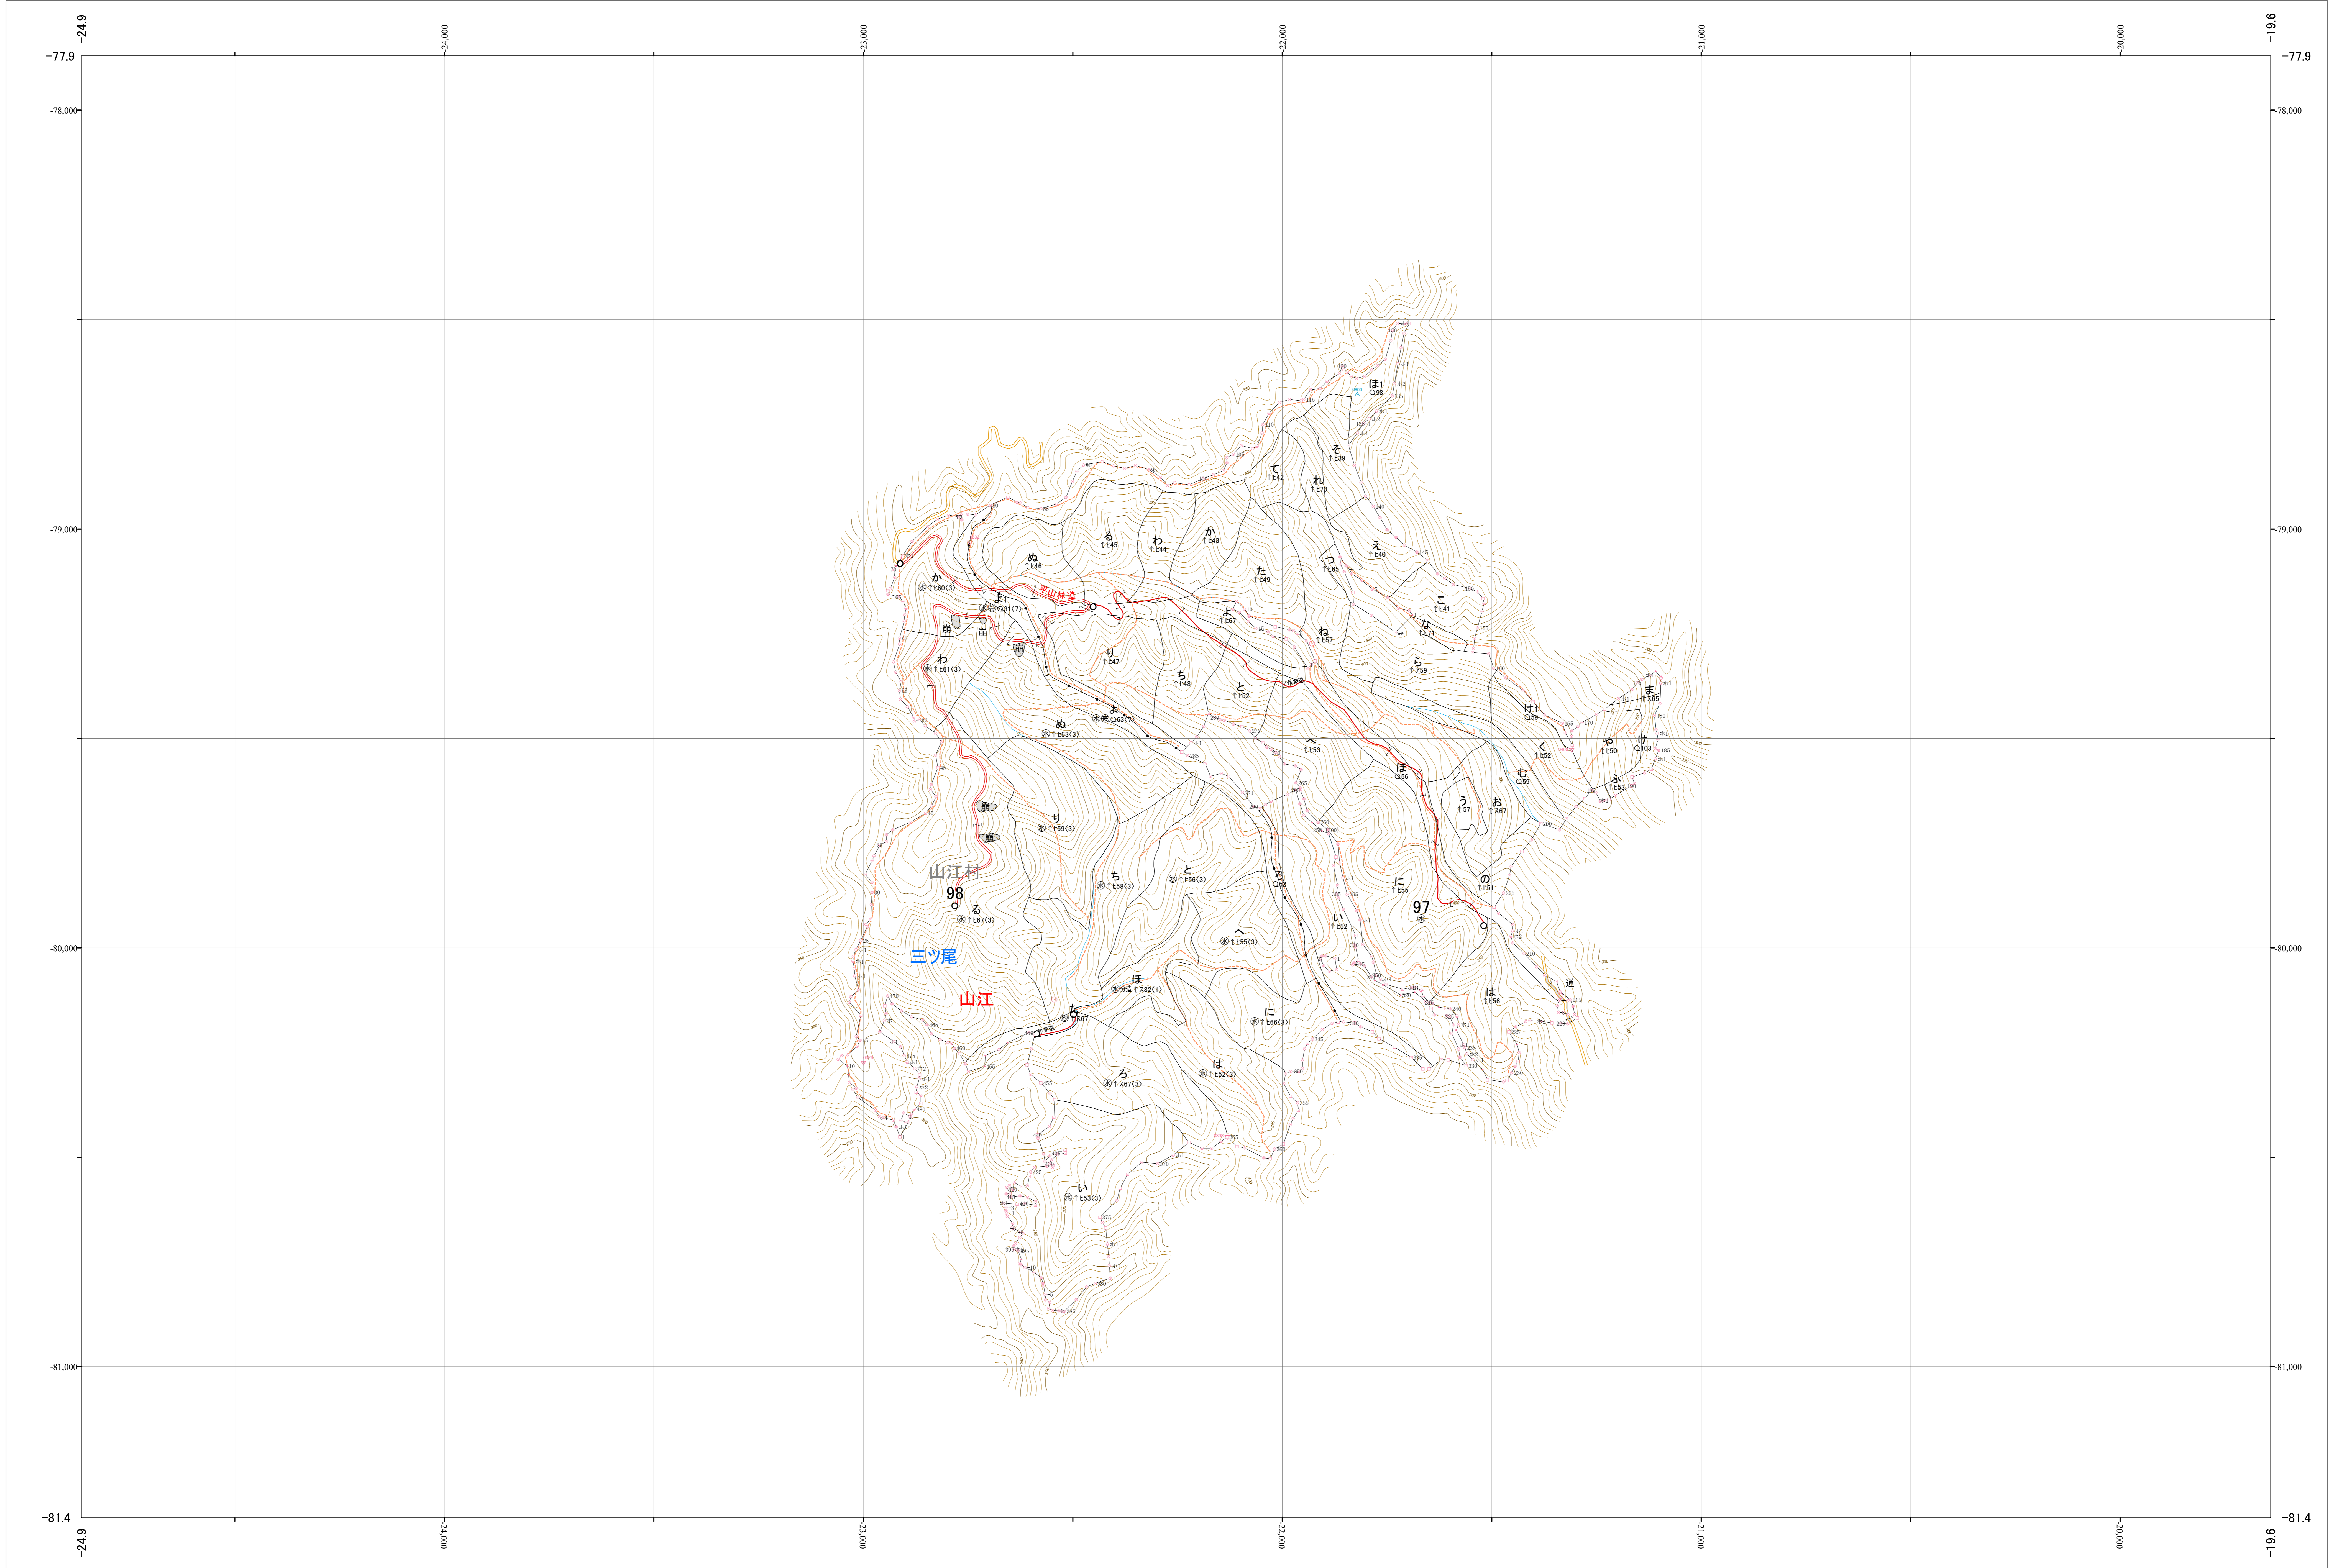

# 九州森林管理局 球磨川森林計画区 熊本南部森林管理署 基本図 25 (全107)

第Ⅱ公共座標

九州森林管理局 熊本南部森林管理署

令和四年度 第六次策定