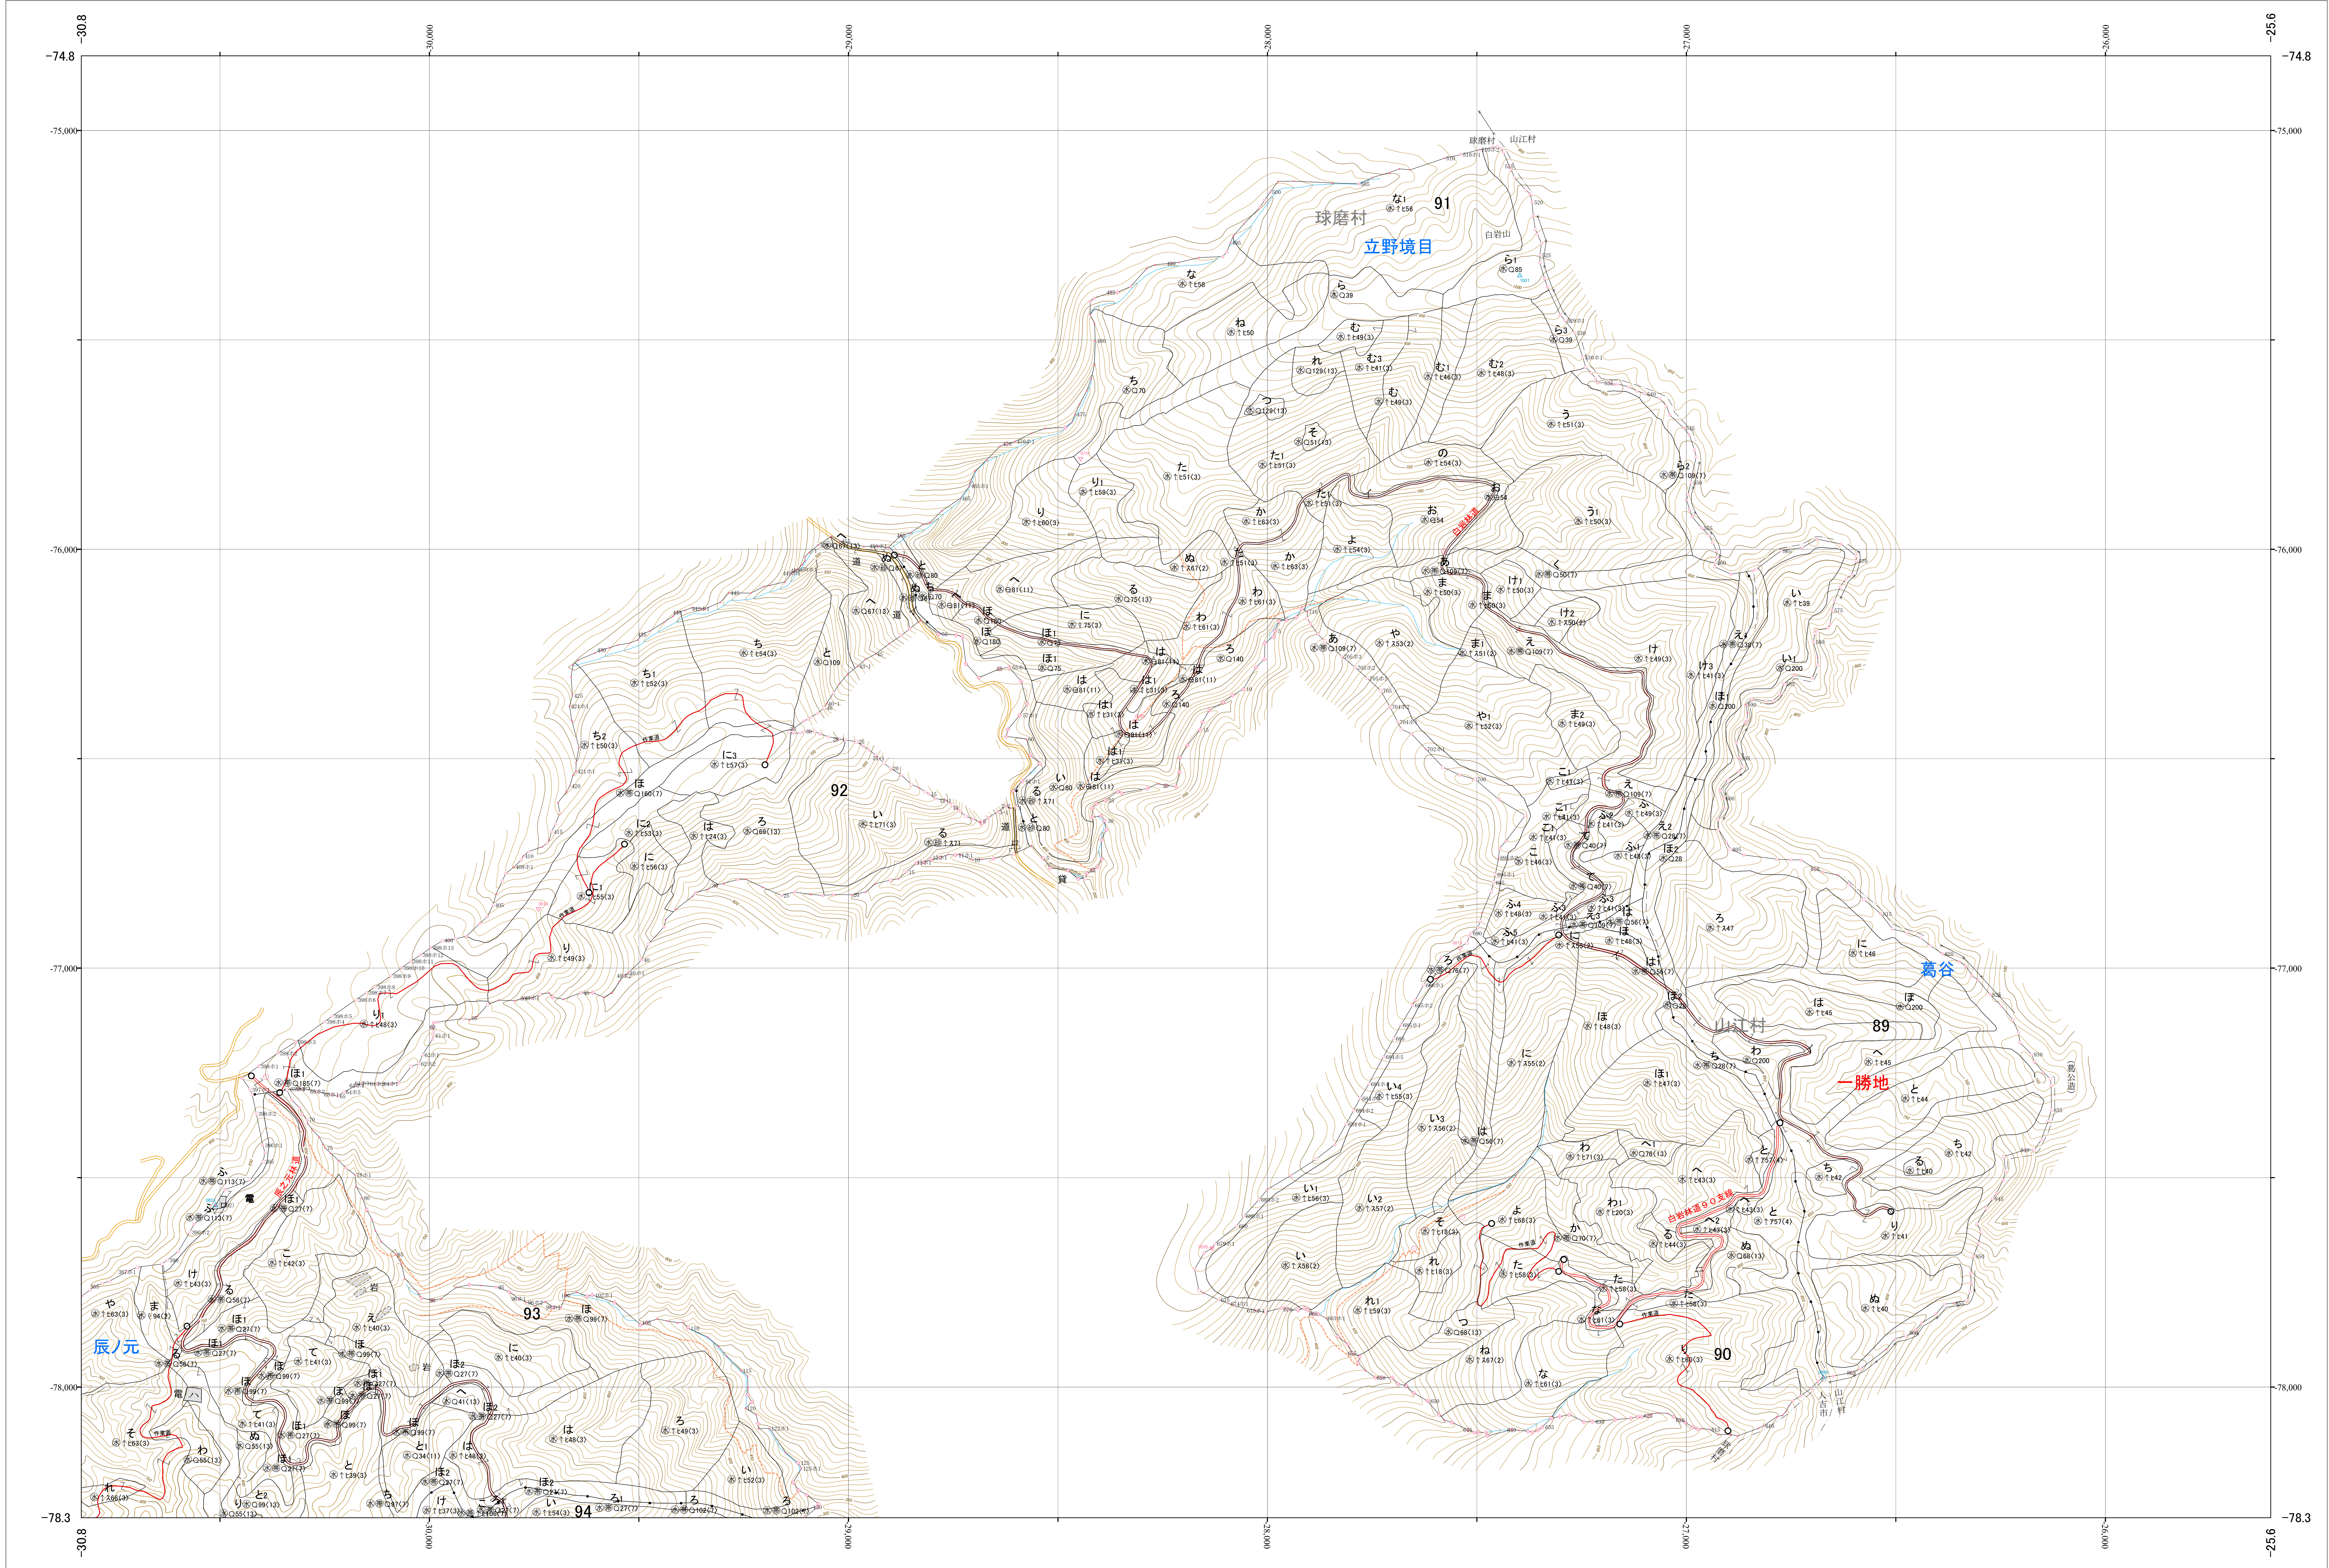

九州森林管理局 球磨川森林計画区 熊本南部森林管理署 基本図 5 (全107)

第Ⅱ公共座標

九州森林管理局 熊本南部森林管理署

令和四年度 第六次策定