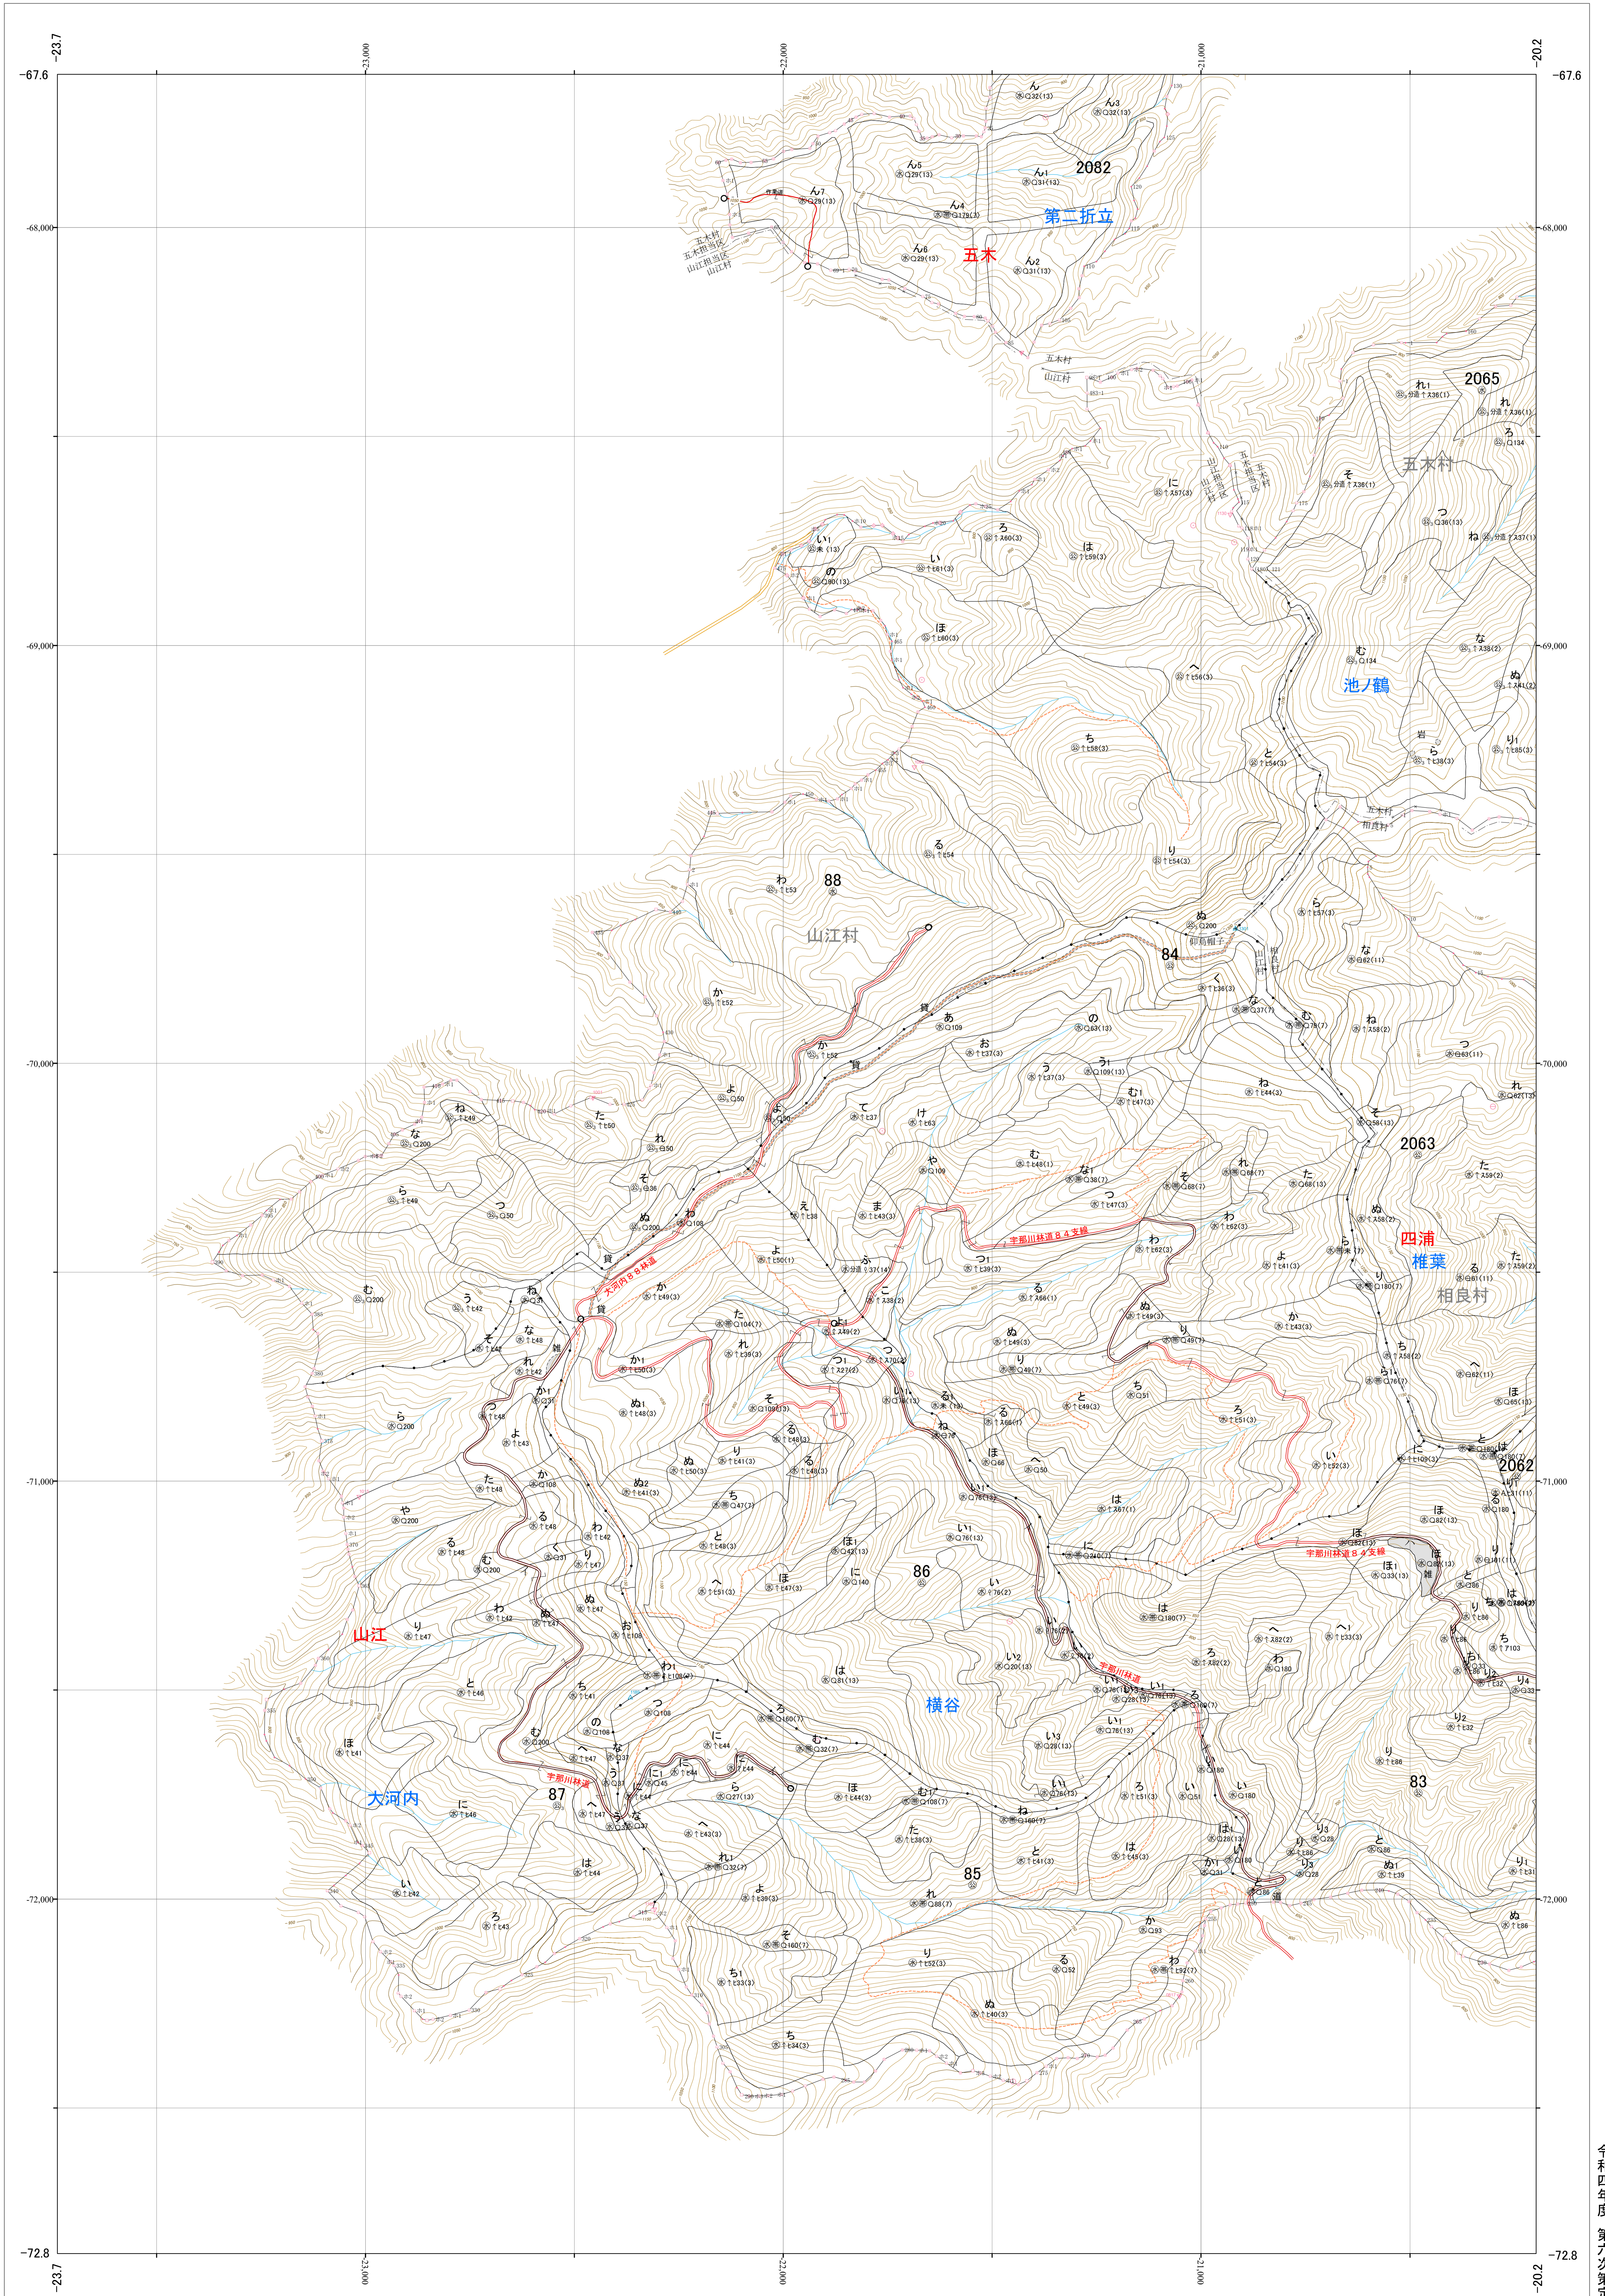

九州森林管理局 球磨川森林計画区
熊本南部森林管理署 基本図 24 (全107)

第II公共座標

6.78

球磨 24
87~88 林班

1:5,000

0 100 200 300 400 500 1,000m

令和四年度 第六次策定

九州森林管理局 熊本南部森林管理署

87~88林班

球磨 24