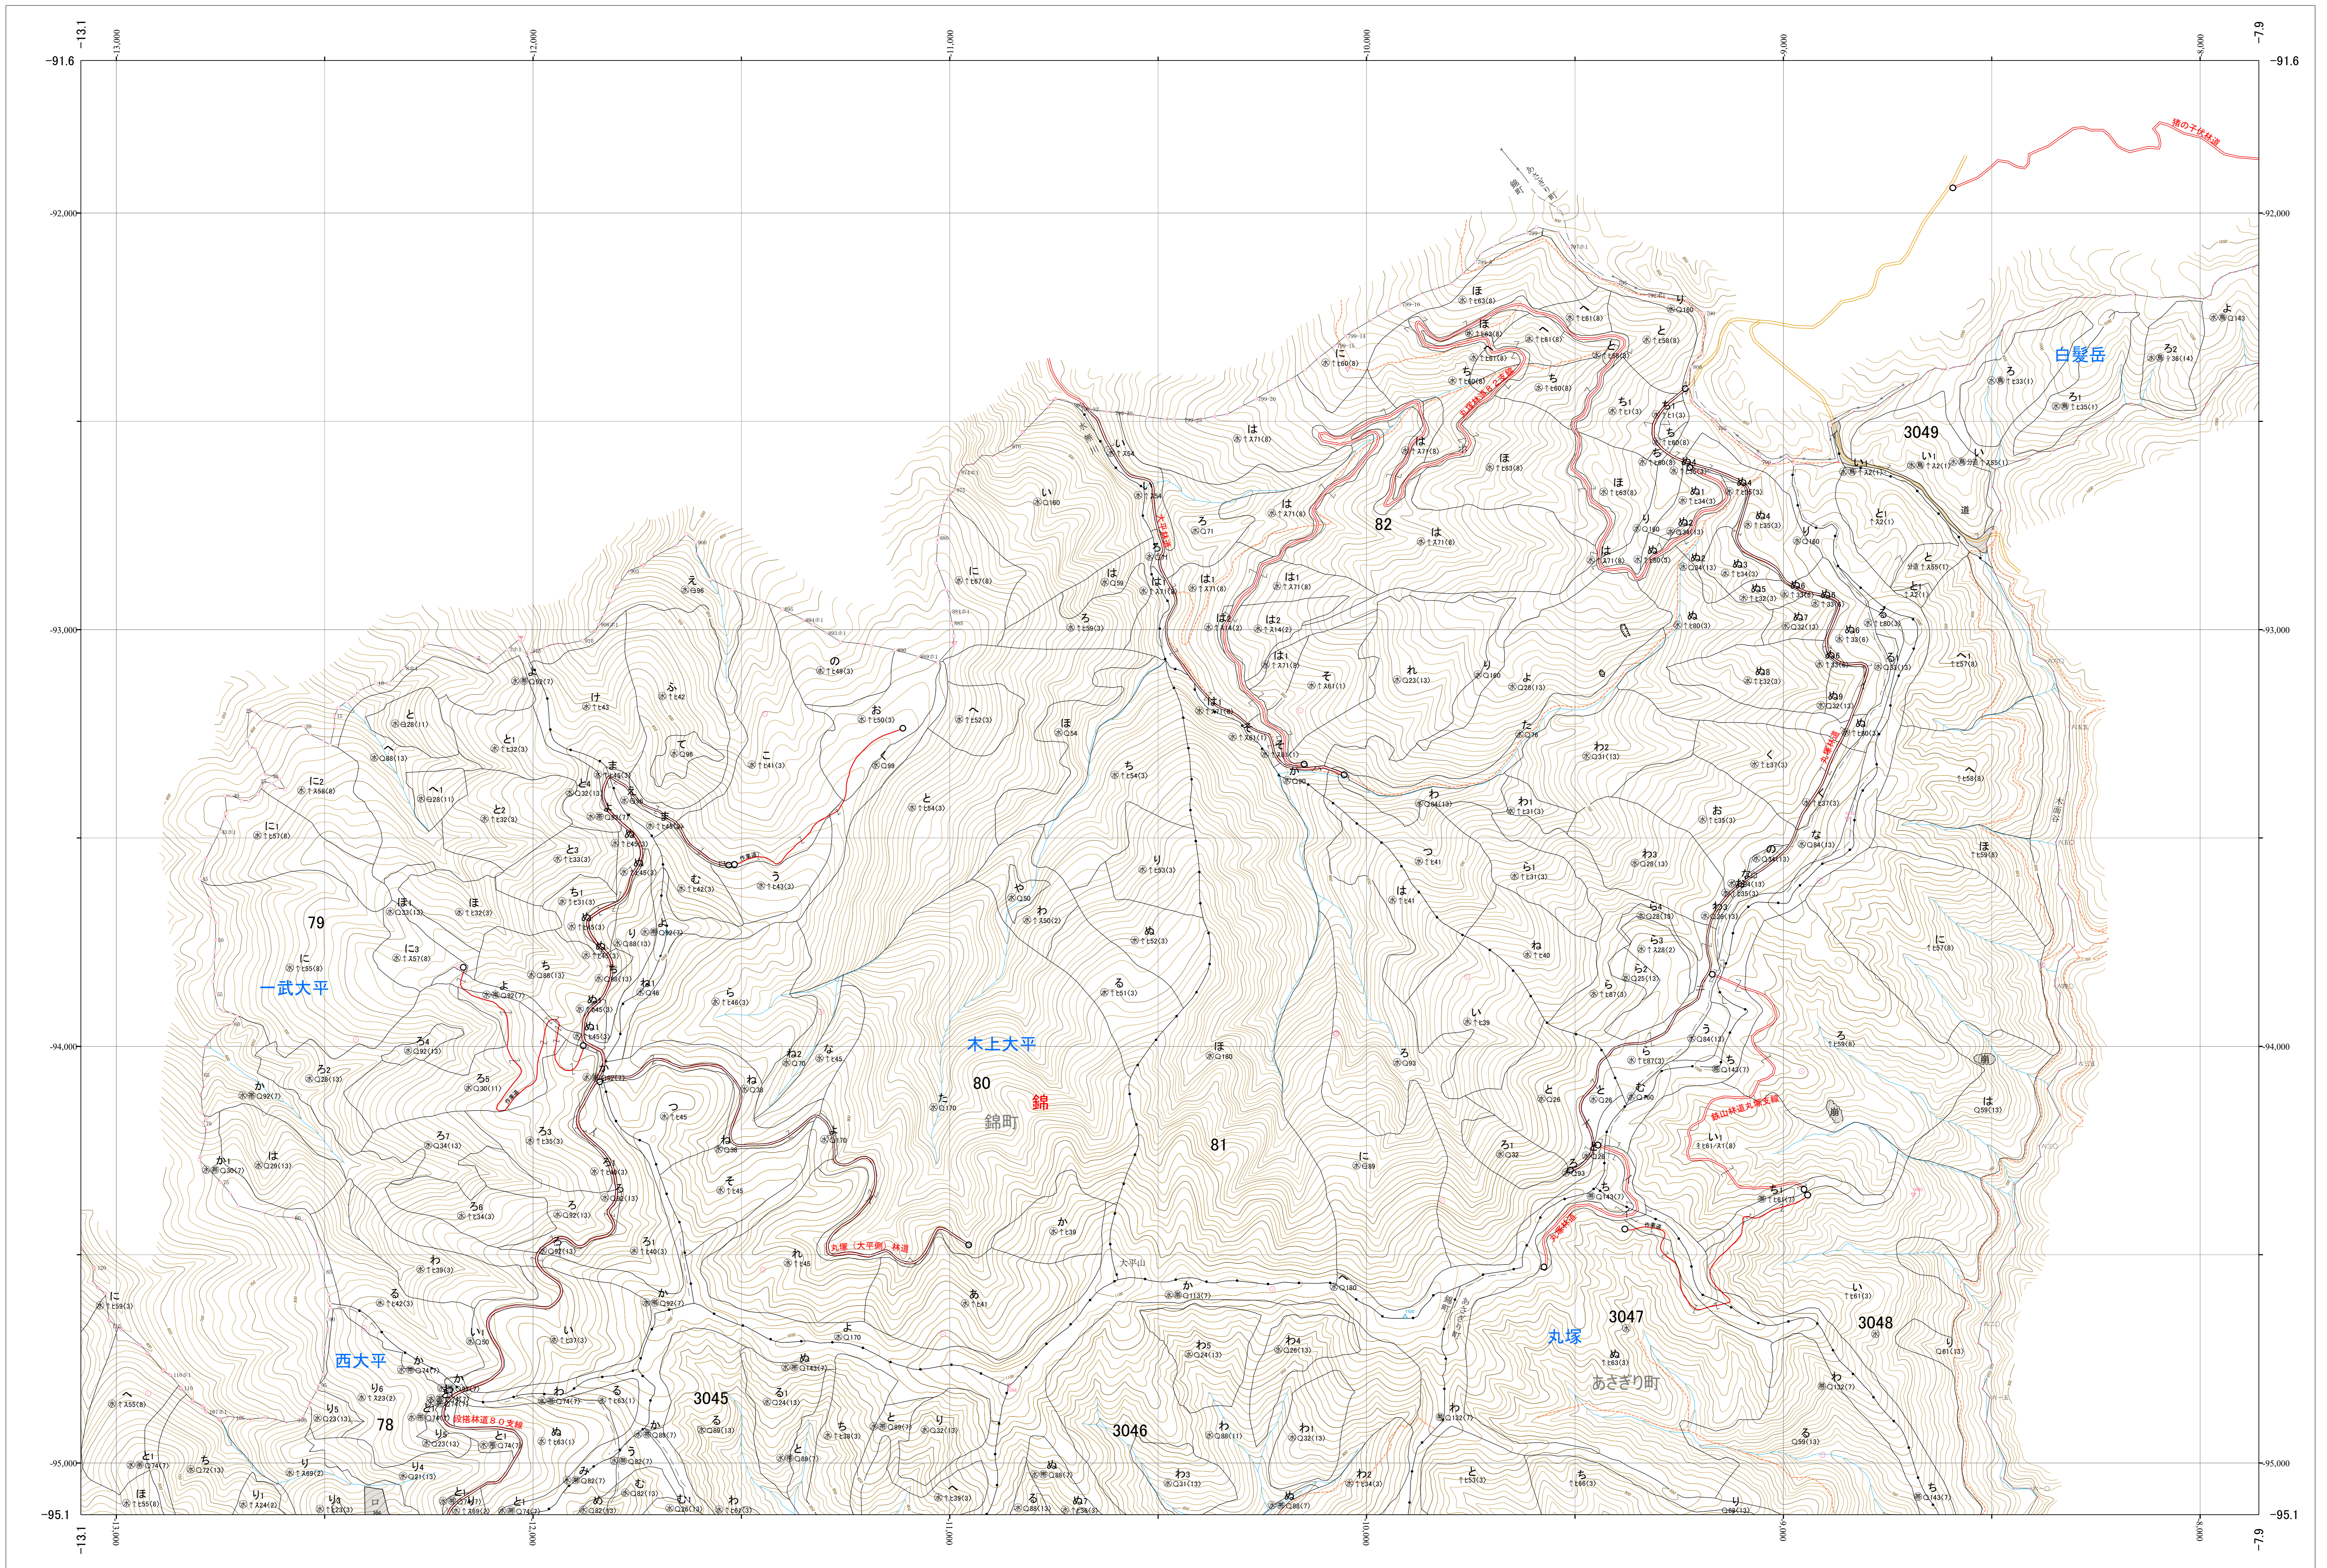

# 九州森林管理局 球磨川森林計画区 熊本南部森林管理署 基本図 17 (全107)

第Ⅱ公共座標

九州森林管理局 熊本南部森林管理署

令和四年度 第六次策定