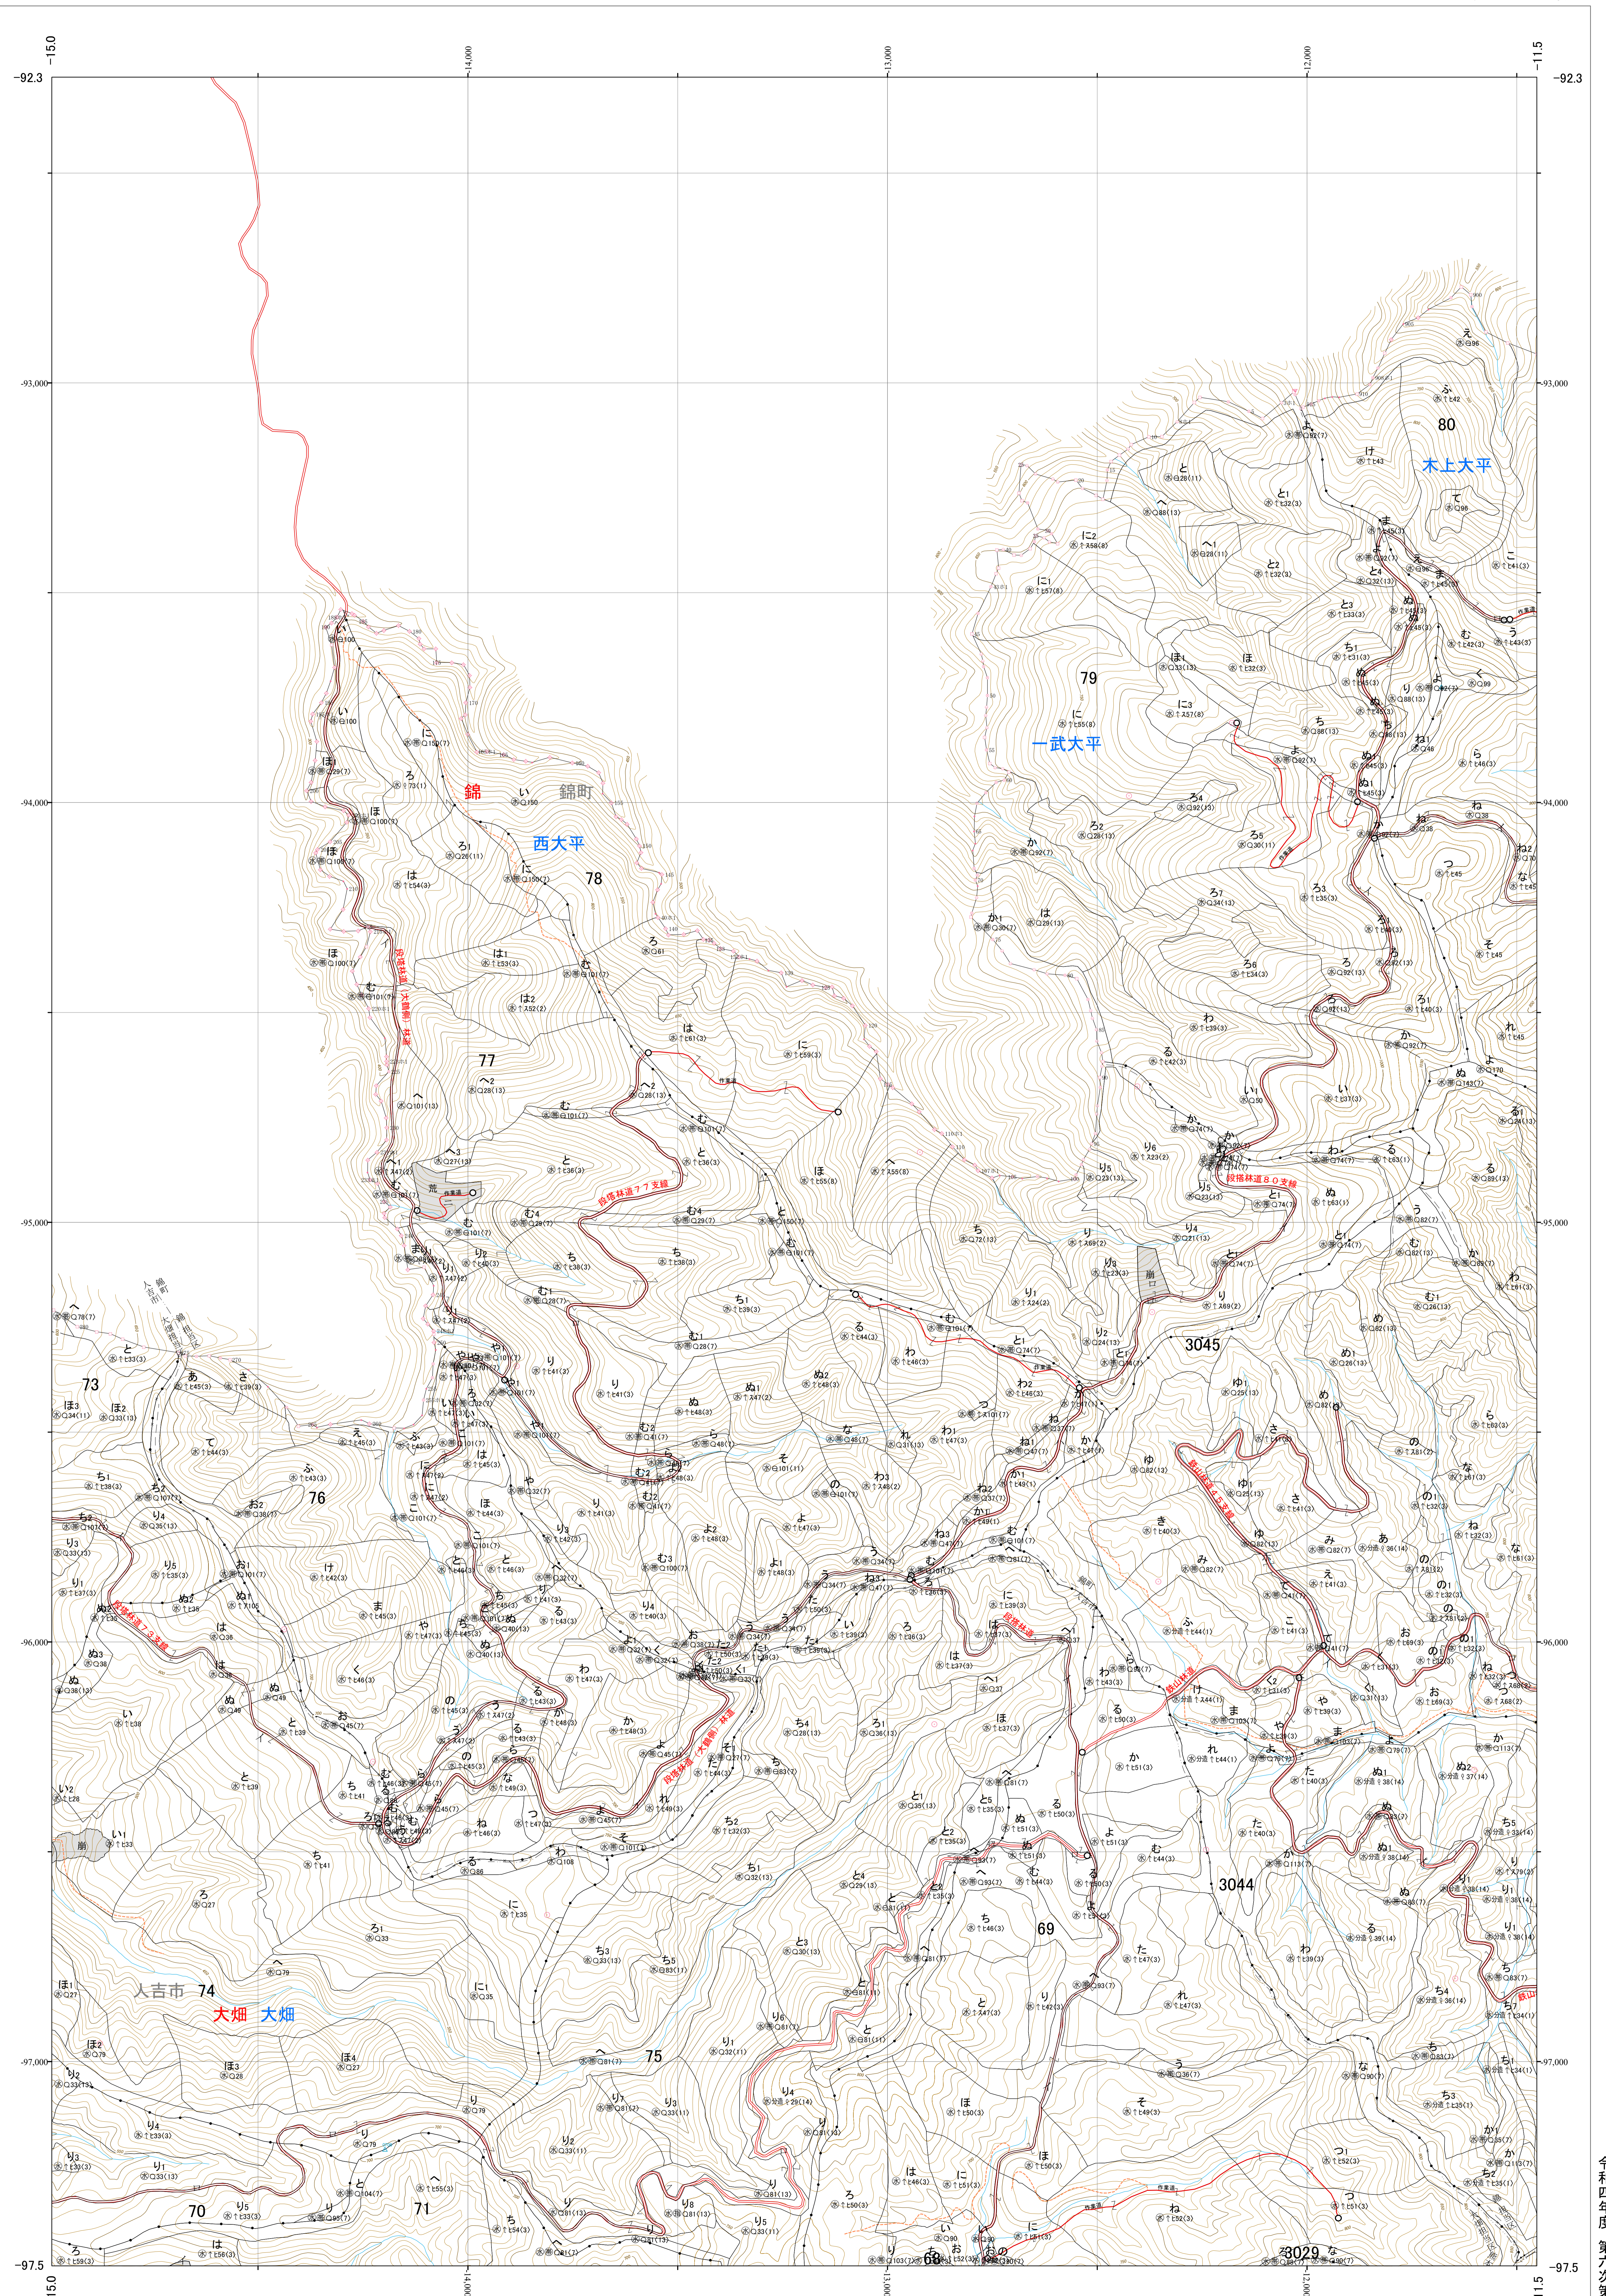

九州森林管理局 球磨川森林計画区  
熊本南部森林管理署 基本図 16 (全107)

第II公共座標

6.71

球磨 16

76~79林班

1:5,000

0 100 200 300 400 500 1,000m

令和四年度 第六次策定

九州森林管理局 熊本南部森林管理署

76~79林班

球磨 16