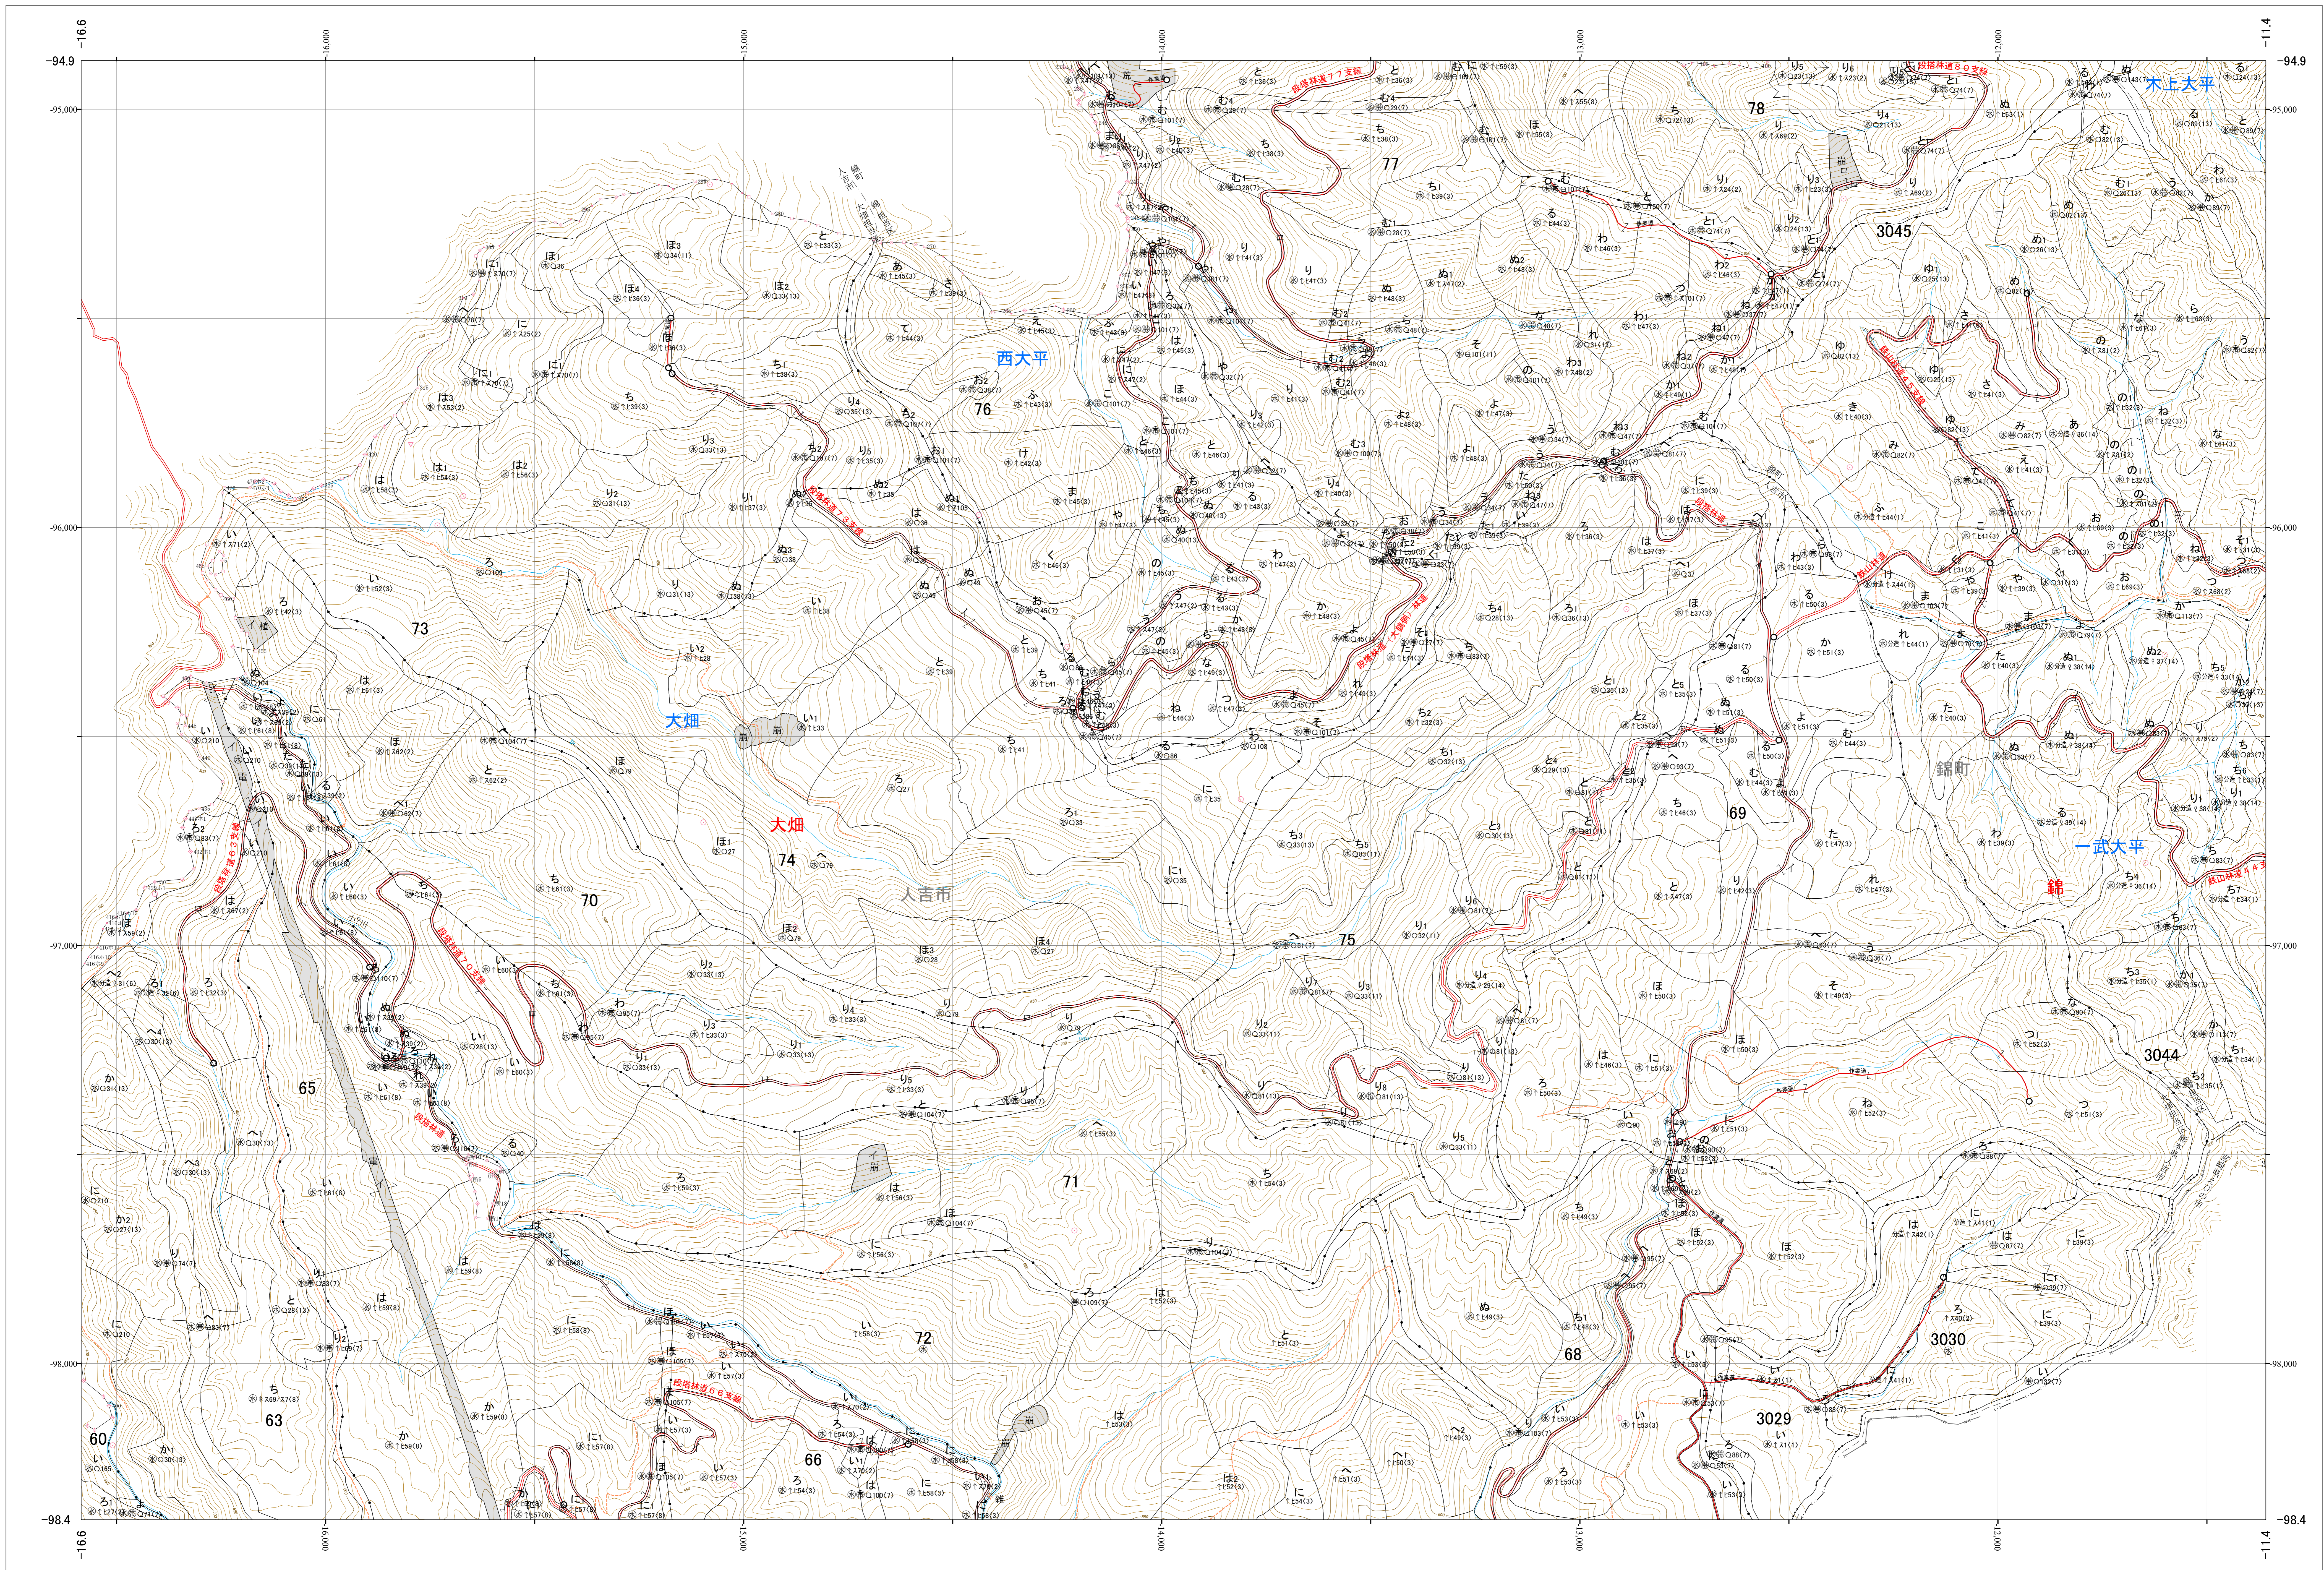

九州森林管理局 球磨川森林計画区 熊本南部森林管理署 基本図 15 (全107)

第II公共座標

6.71

九州森林管理局 熊本南部森林管理署

令和四年度 第六次策定