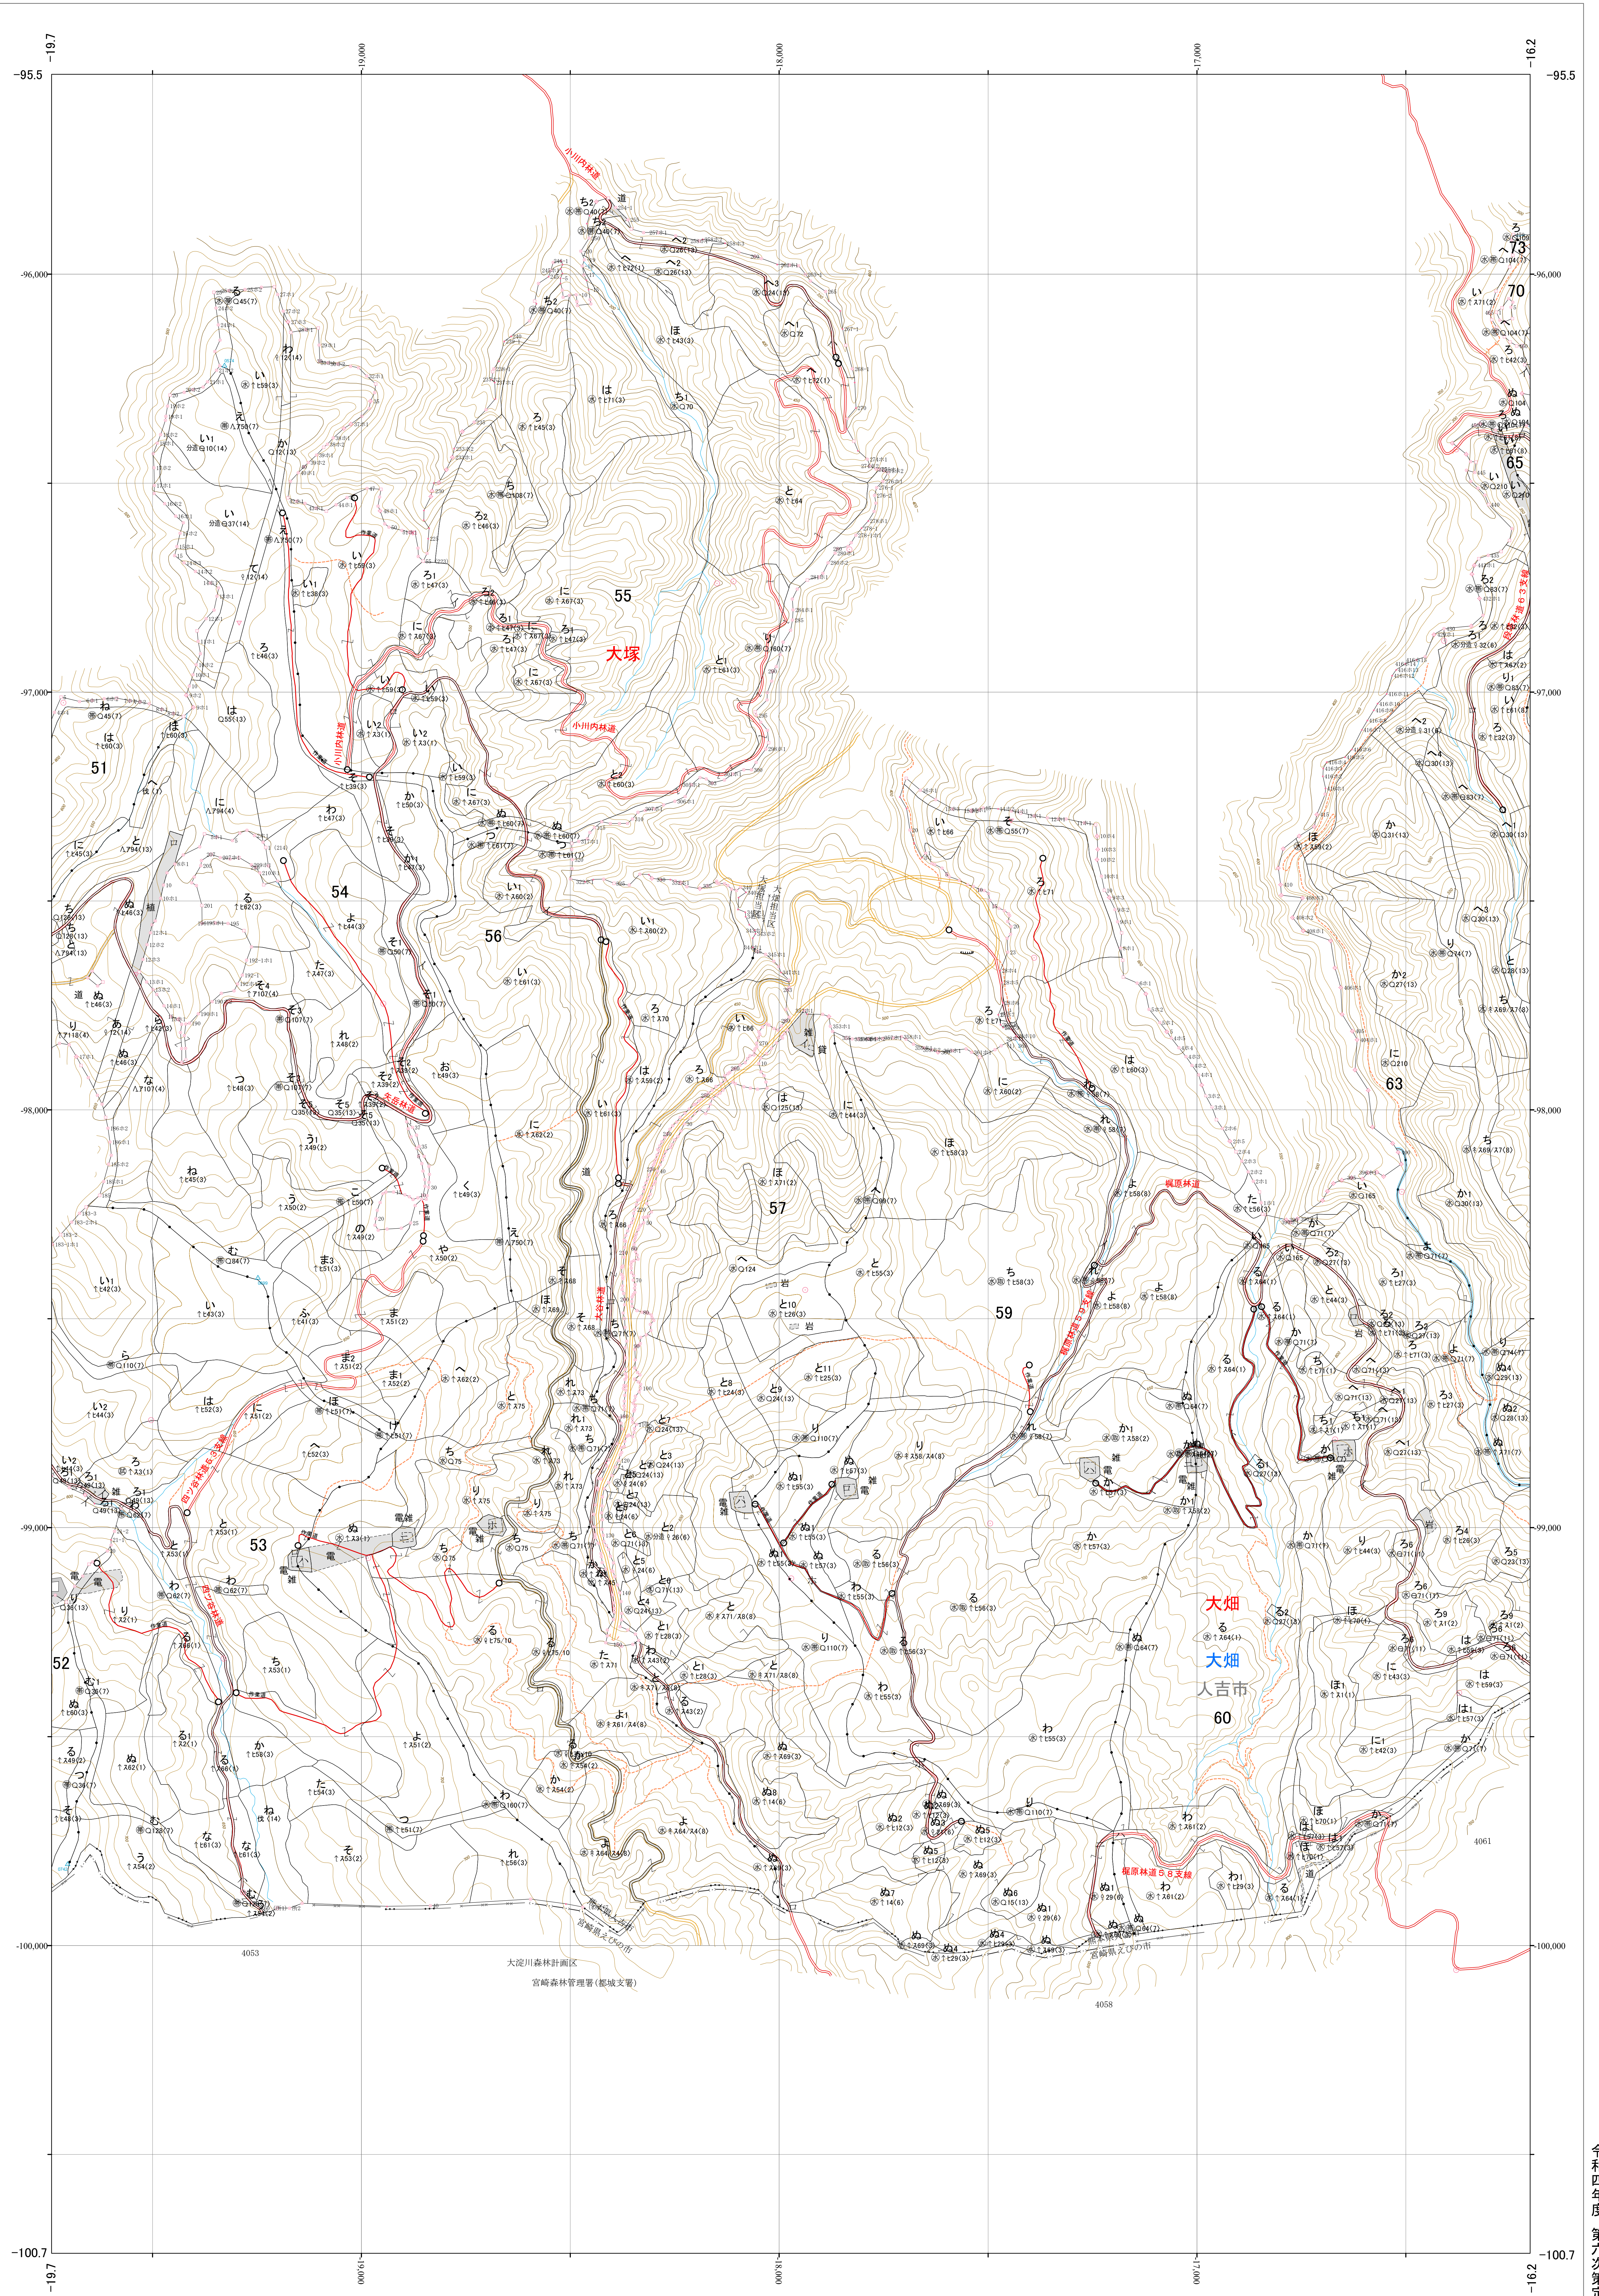

九州森林管理局 球磨川森林計画区
熊本南部森林管理署 基本図 12 (全107)

第II公共座標

6.7

球磨 12
55~57-59 林班

令和四年度 第六次策定

1:5,000

0 100 200 300 400 500 1,000m

九州森林管理局 熊本南部森林管理署
球磨 12
55~57-59林班