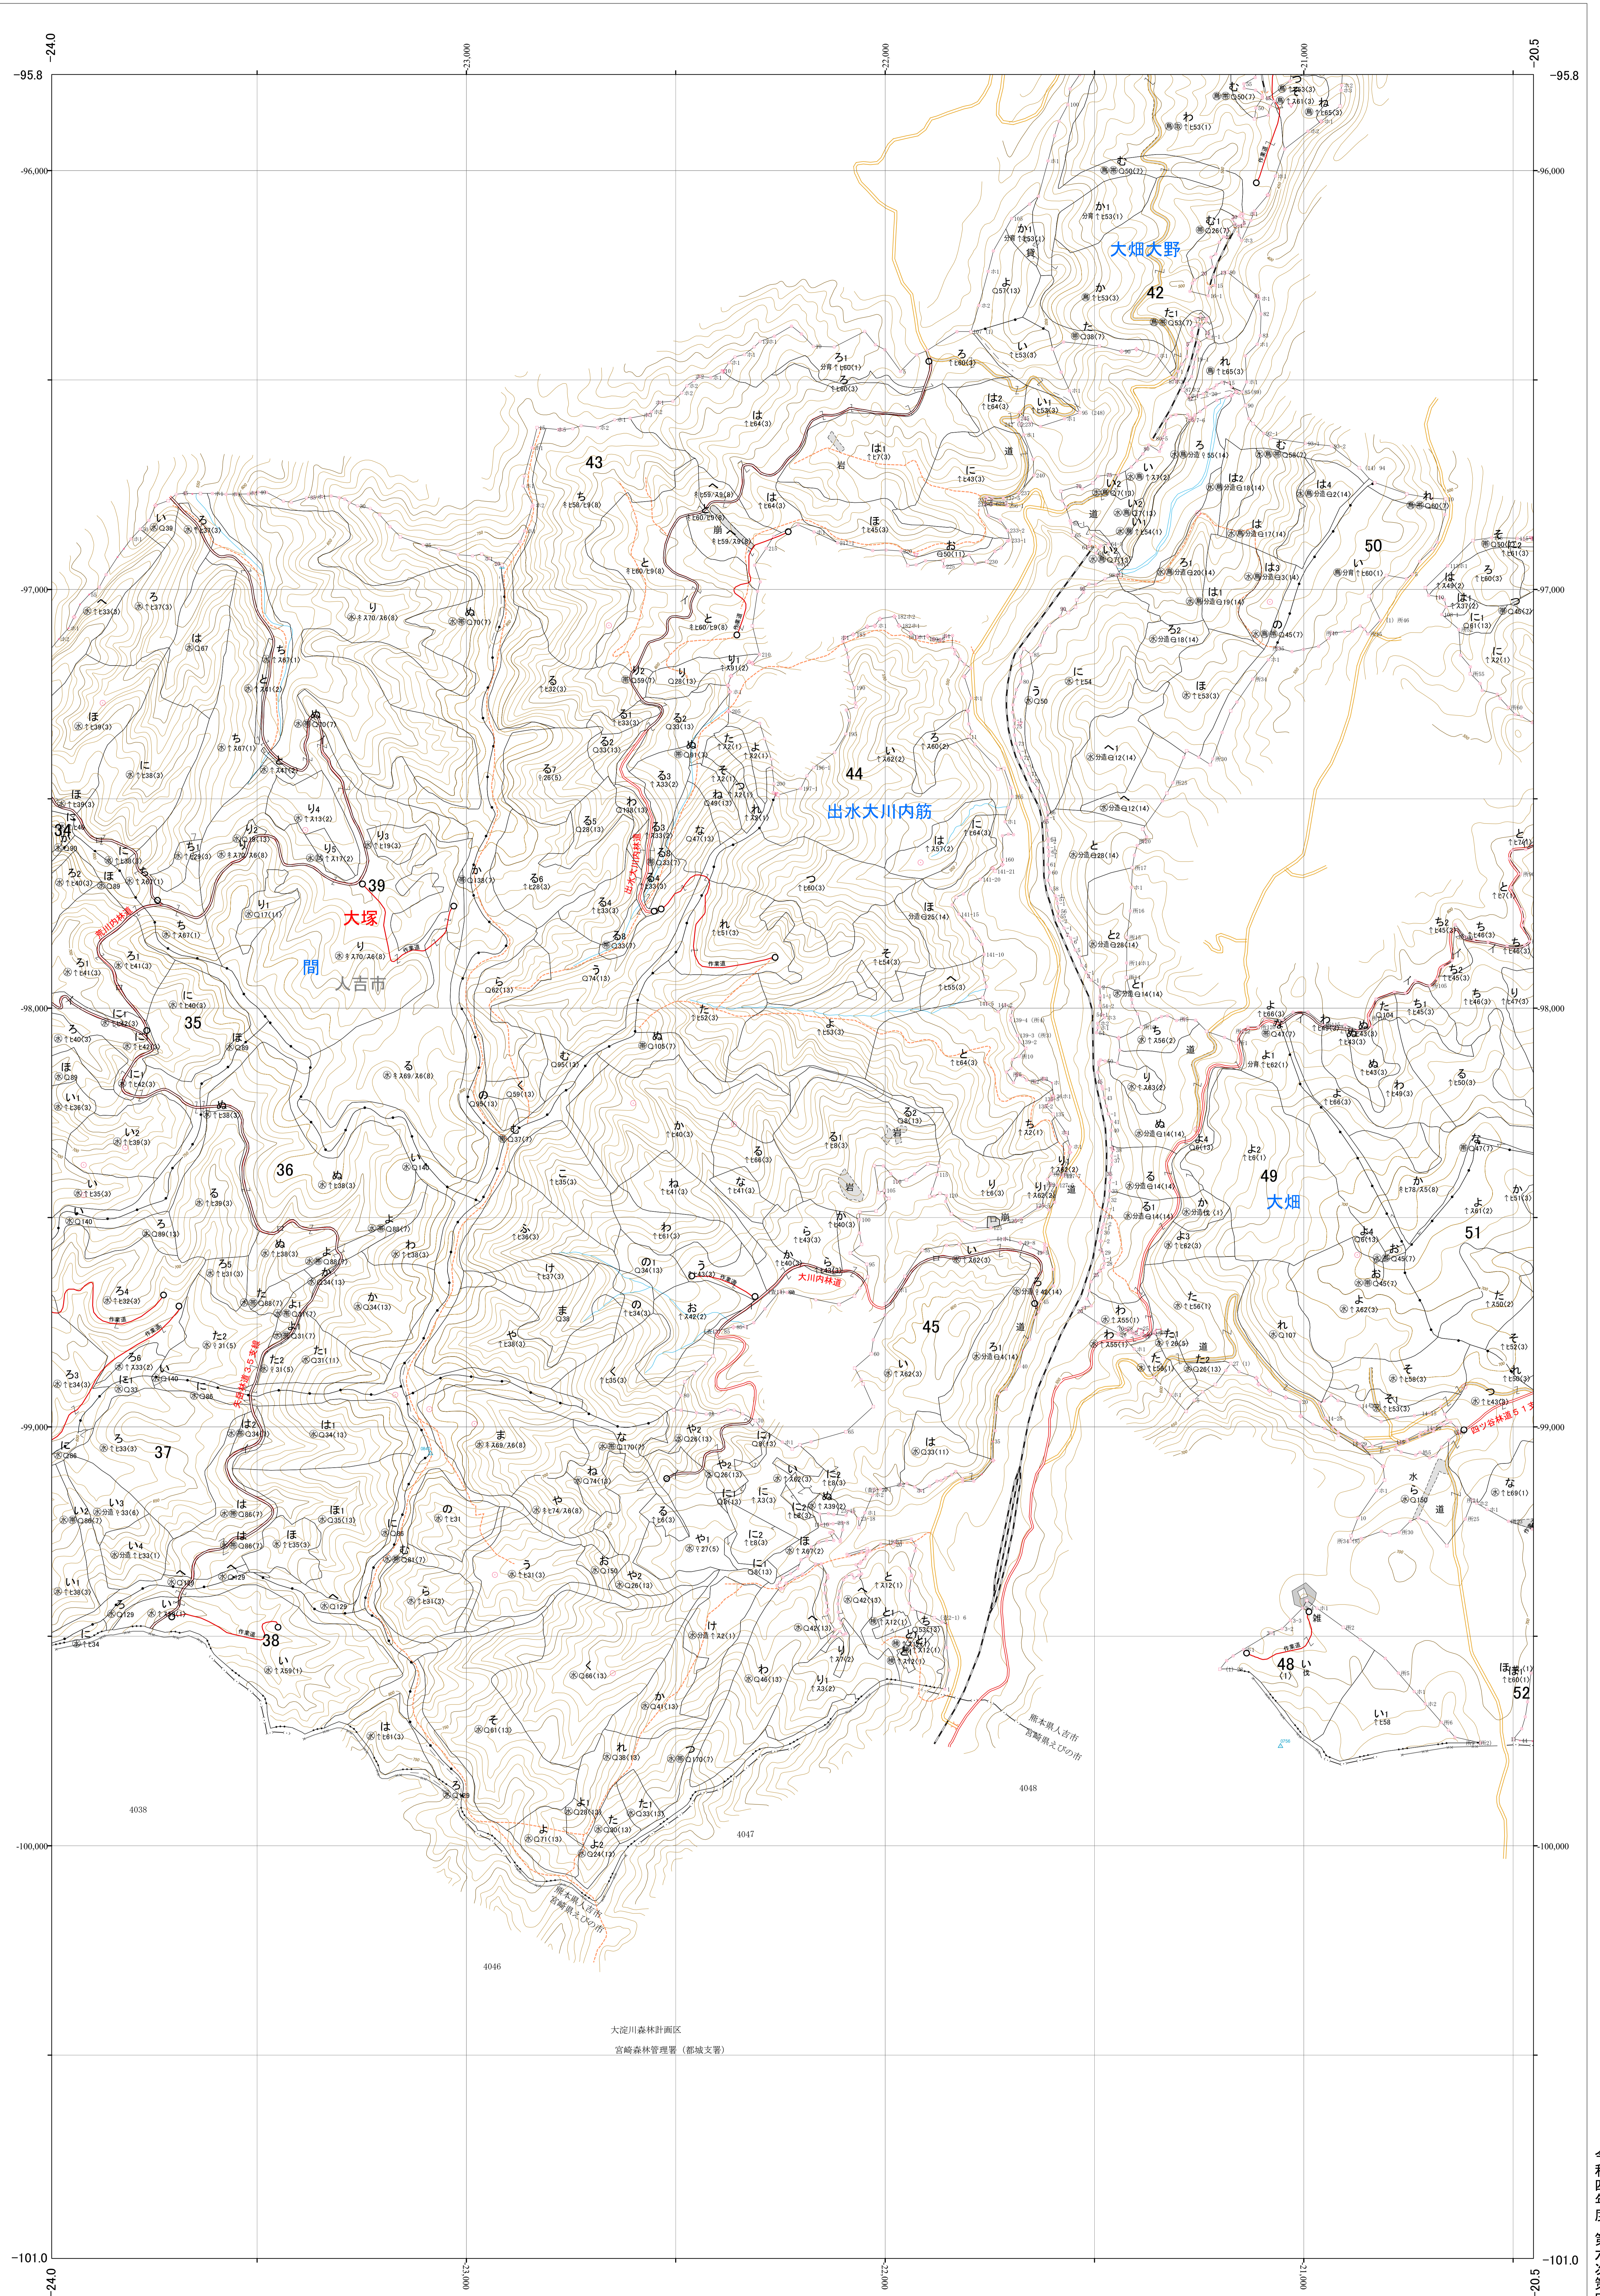

九州森林管理局 球磨川森林計画区  
熊本南部森林管理署 基本図 10 (全107)

第II公共座標

球磨 10  
43~45林班

1:5,000

43~45林班

九州森林管理局 熊本南部森林管理署  
球磨 10

令和四年度 第六次策定