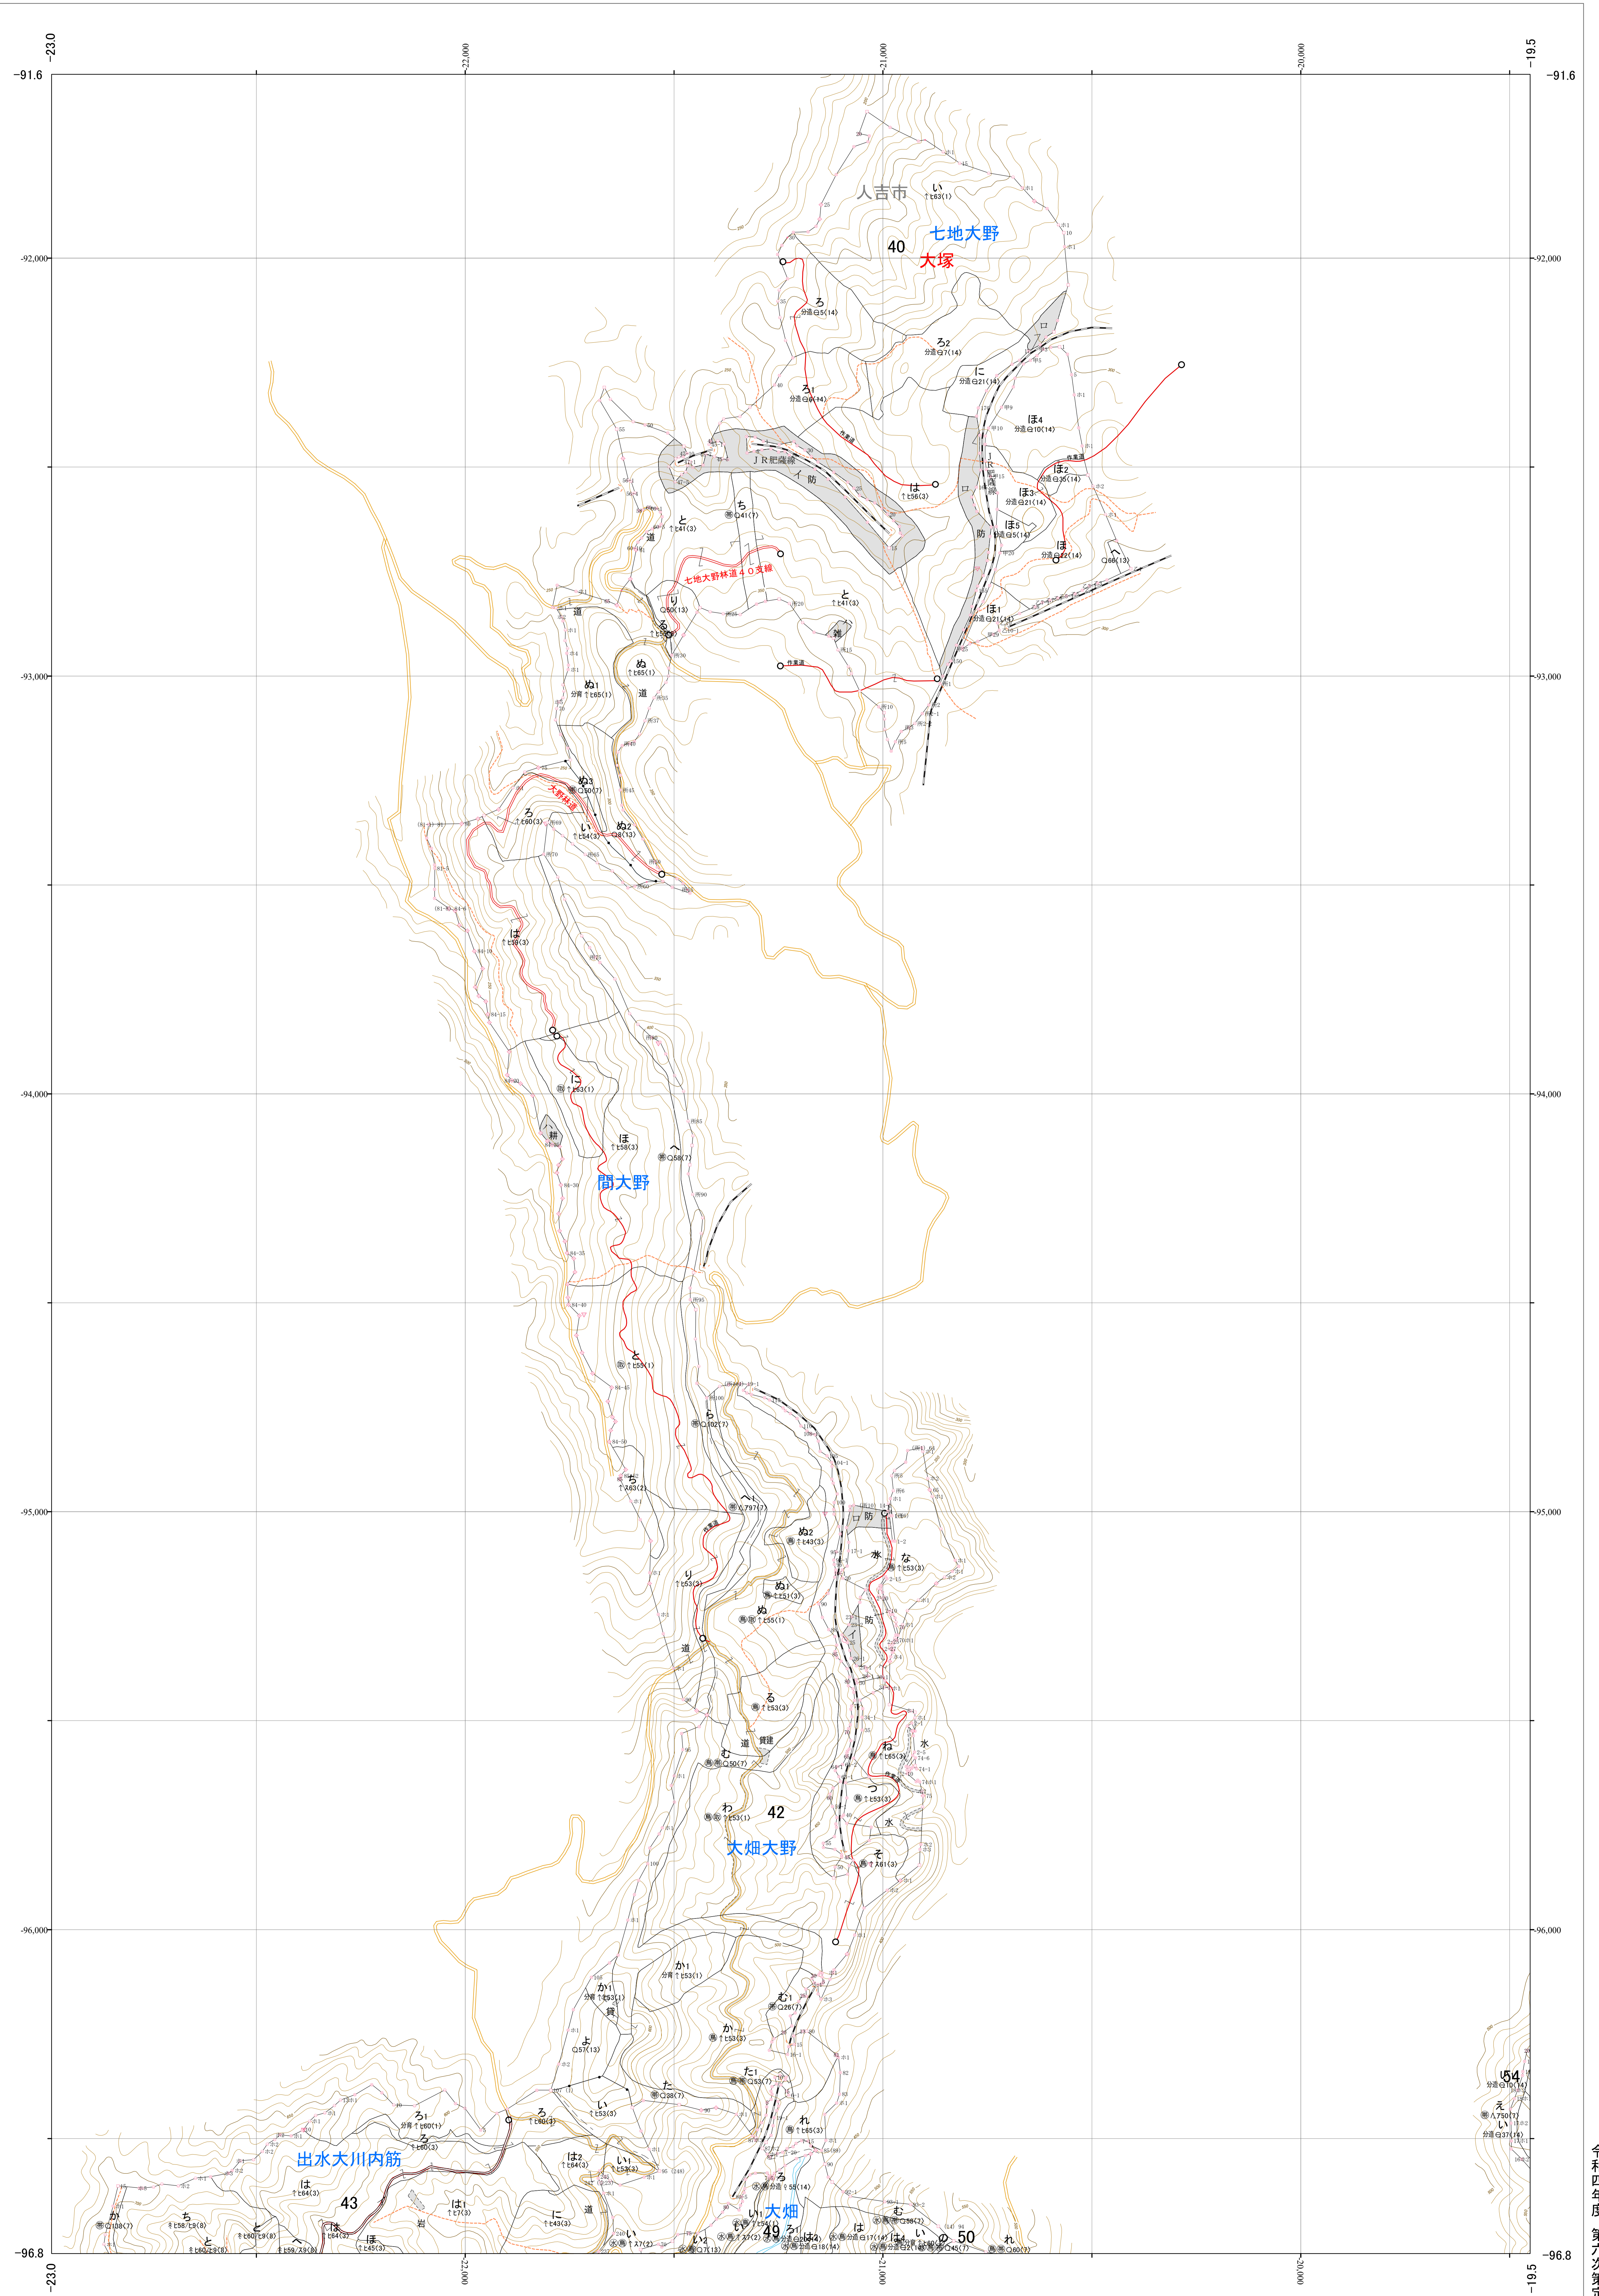

九州森林管理局 球磨川森林計画区
熊本南部森林管理署 基本図 9 (全107)

第Ⅱ公共座標

6.71

球磨 9
(41次)40・42林班

令和四年度 第六次策定

九州森林管理局 熊本南部森林管理署
球磨 9
(41次)40・42林班