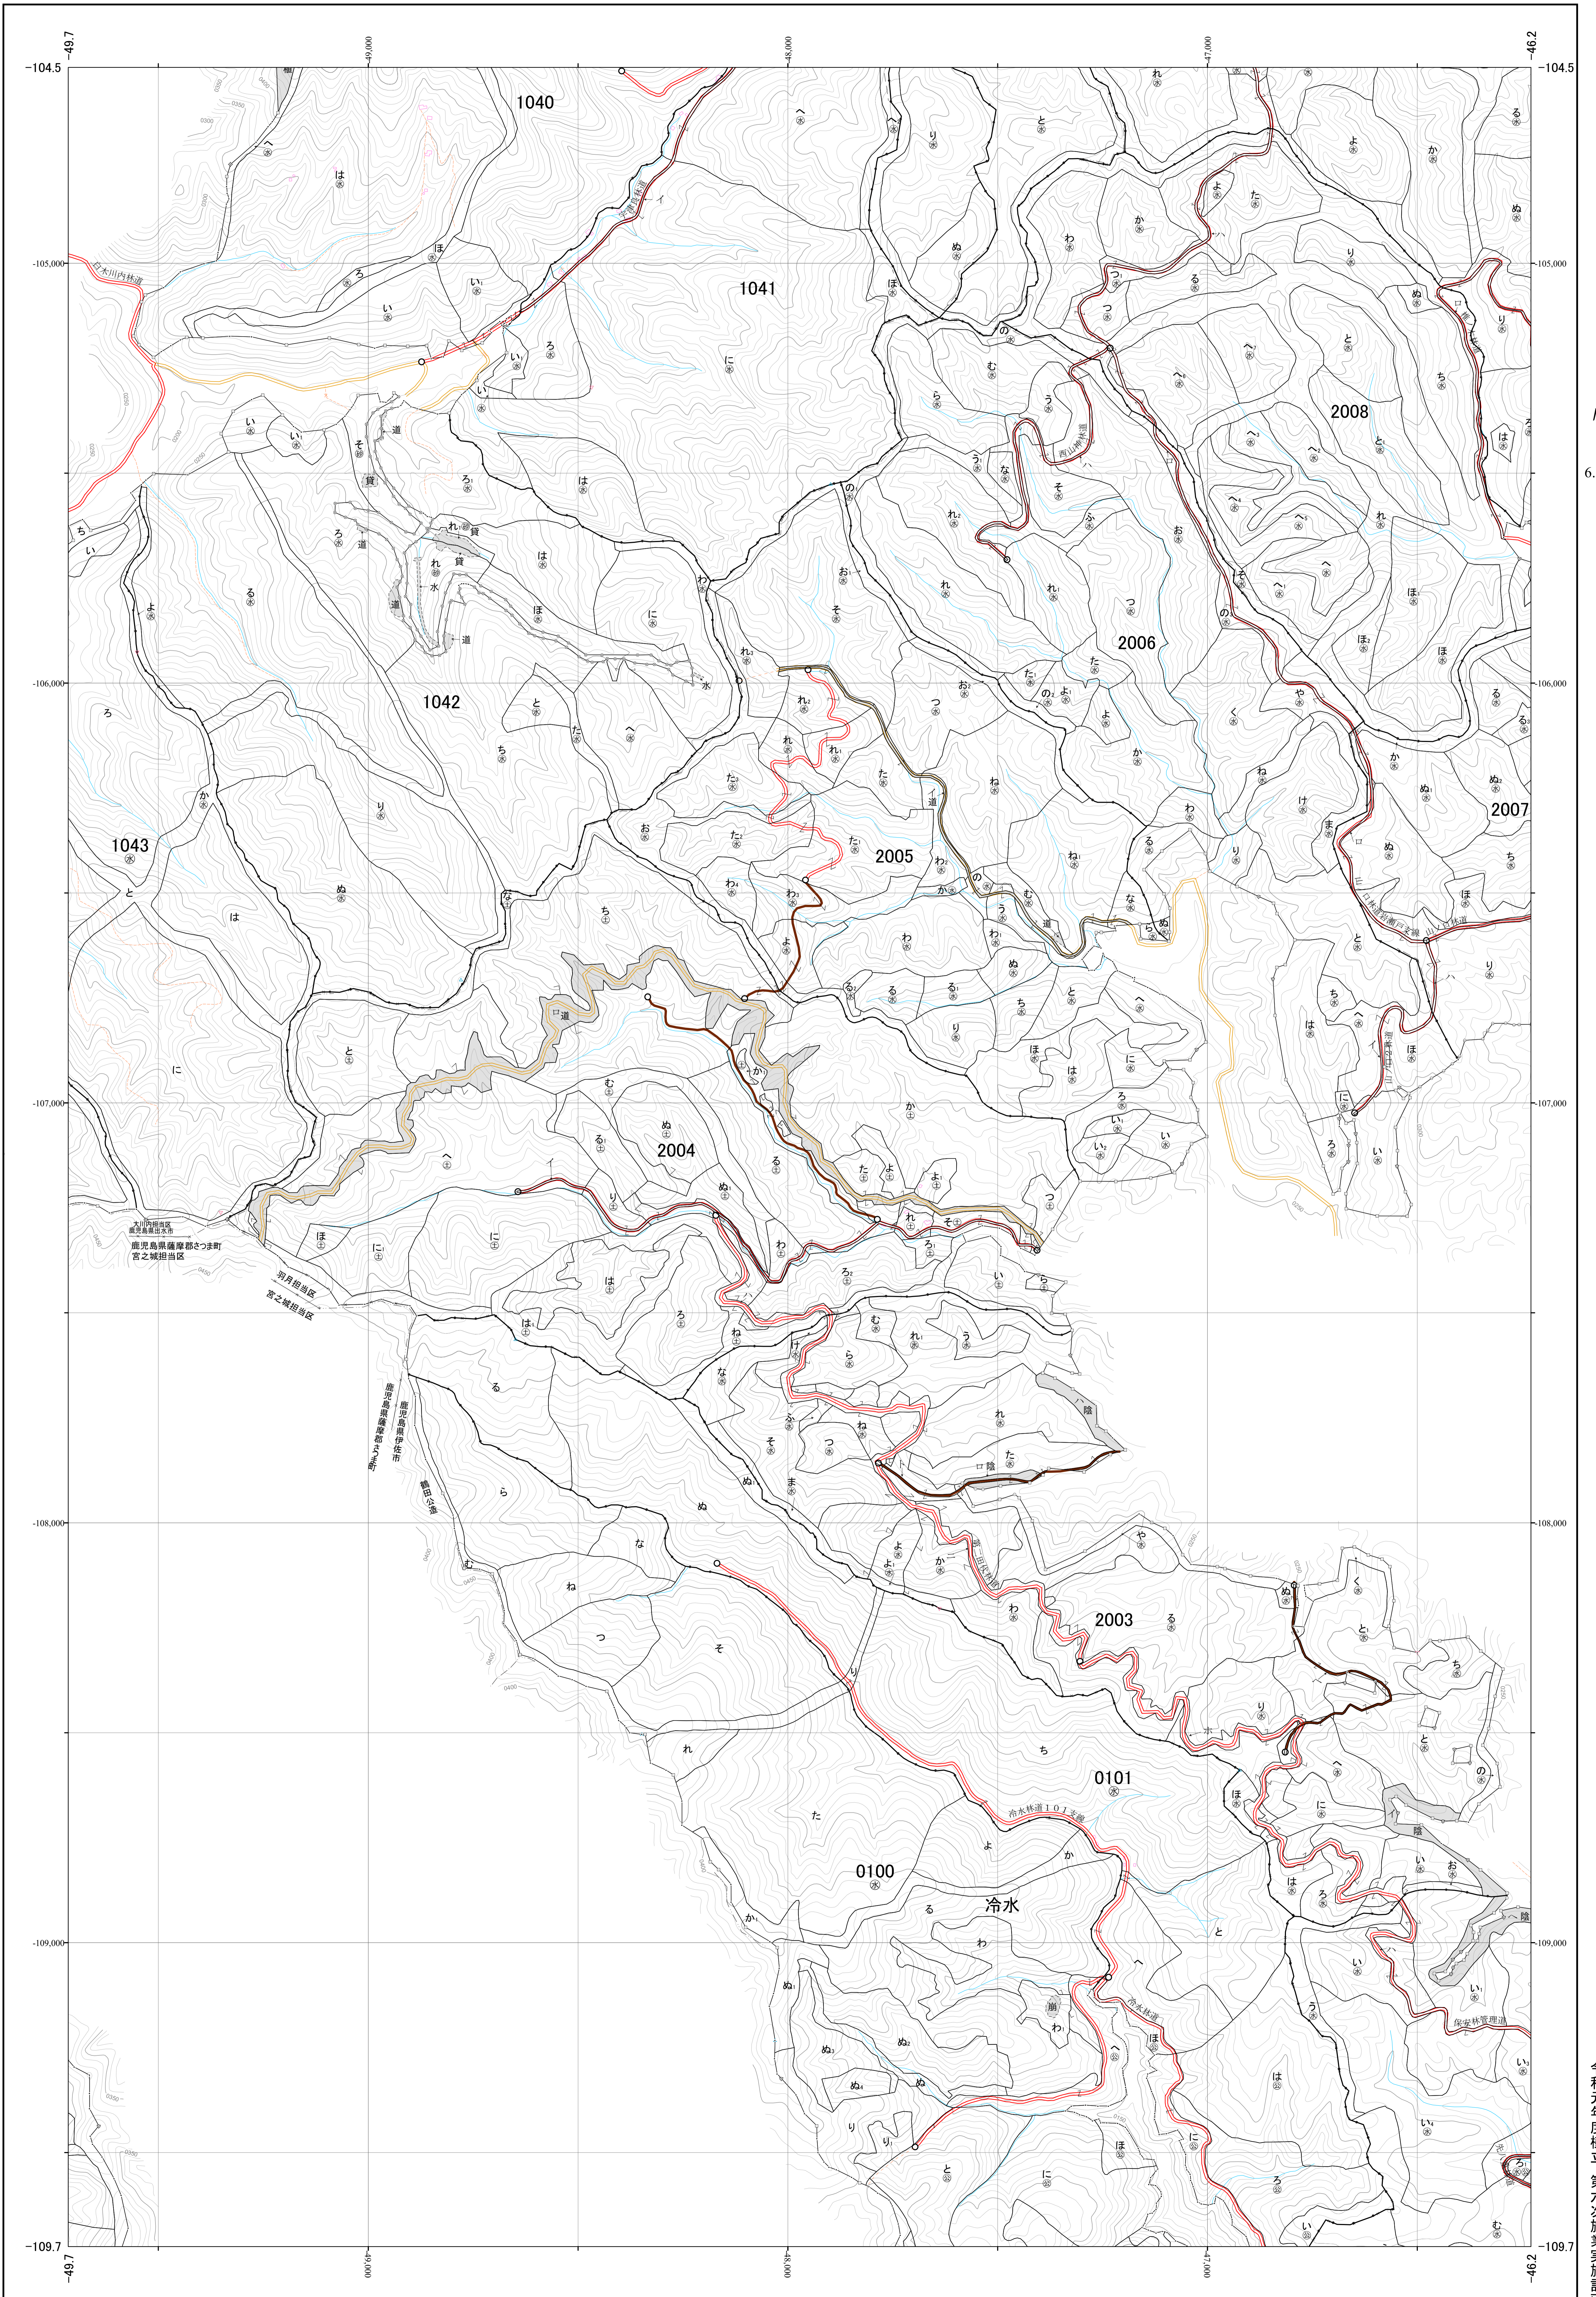

北薩森林計画区国有林森林計画図
北薩森林管理署 基本図4 (全71)

第Ⅱ公共座標

北薩 4
2003-2006 林班

九州森林管理局 北薩森林管理署 羽月担当区
2003-2006 林班 北薩 4

令和元年度樹立第六次施業実施計画