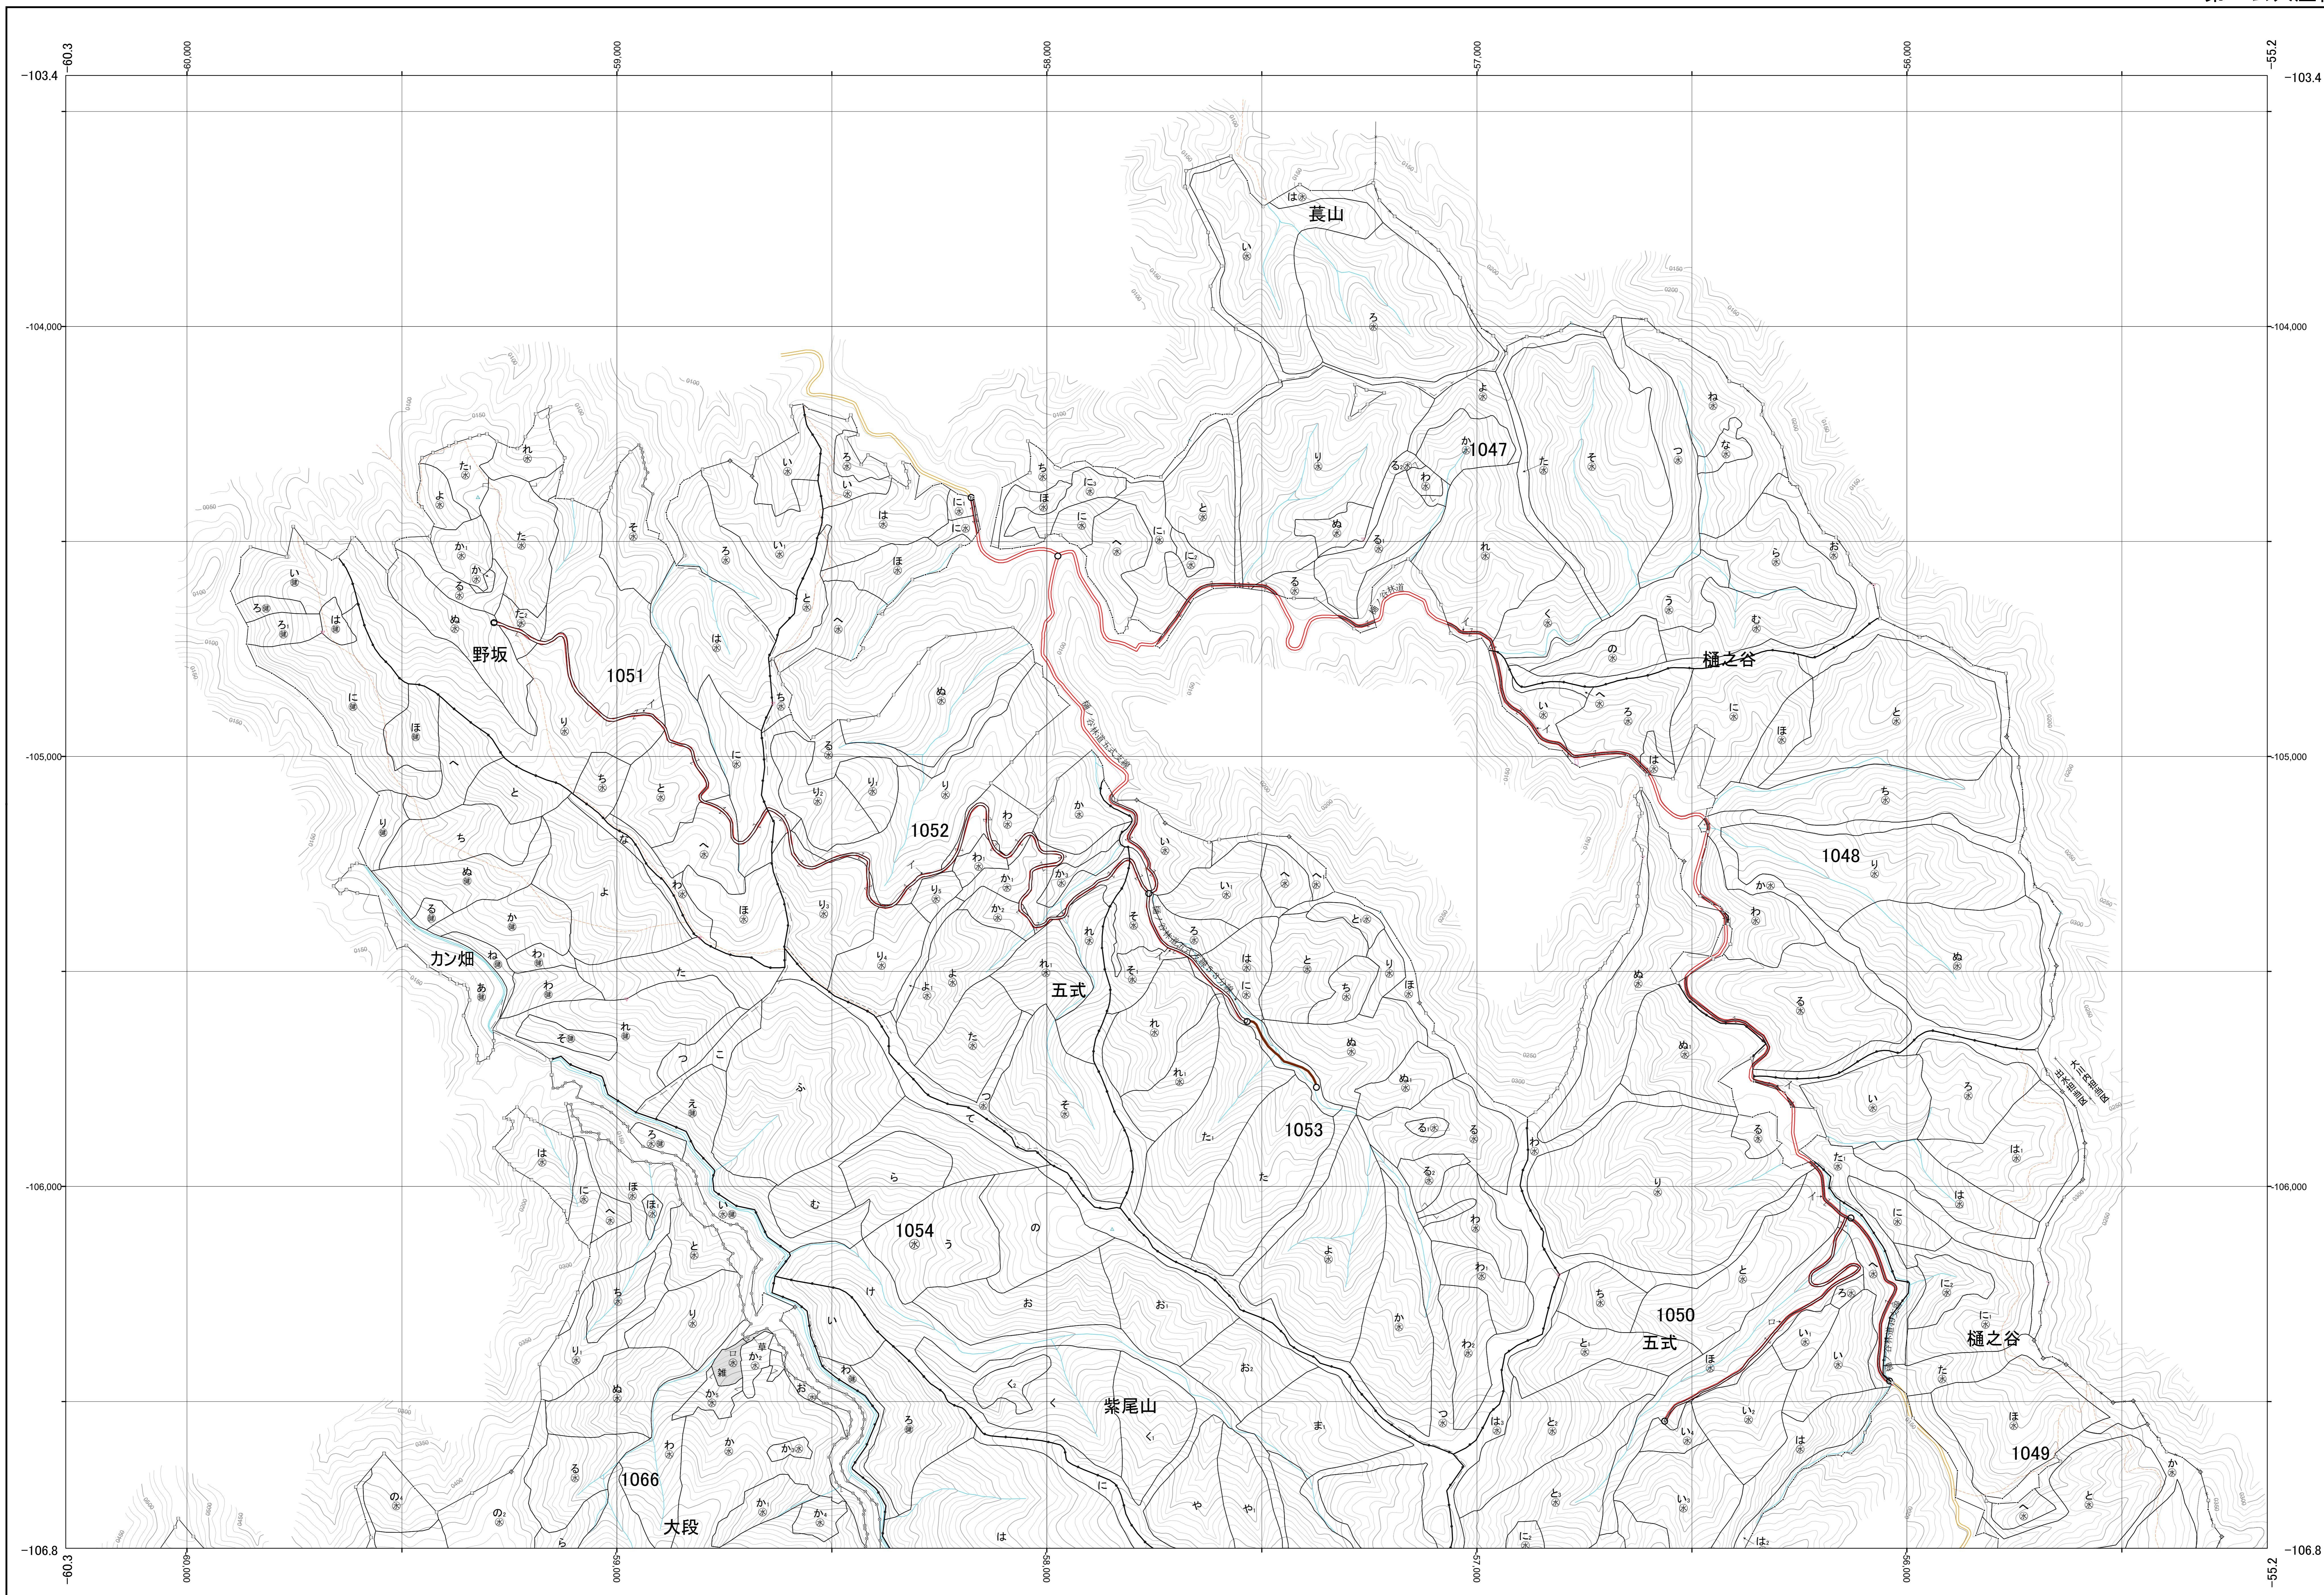

北薩森林計画区国有林森林計画図  
北薩森林管理署 基本図39 (全71)

第Ⅱ公共座標

九州森林管理局 北薩森林管理署 出水担当区

令和元年度策定 第六次国有林野施業実施計画