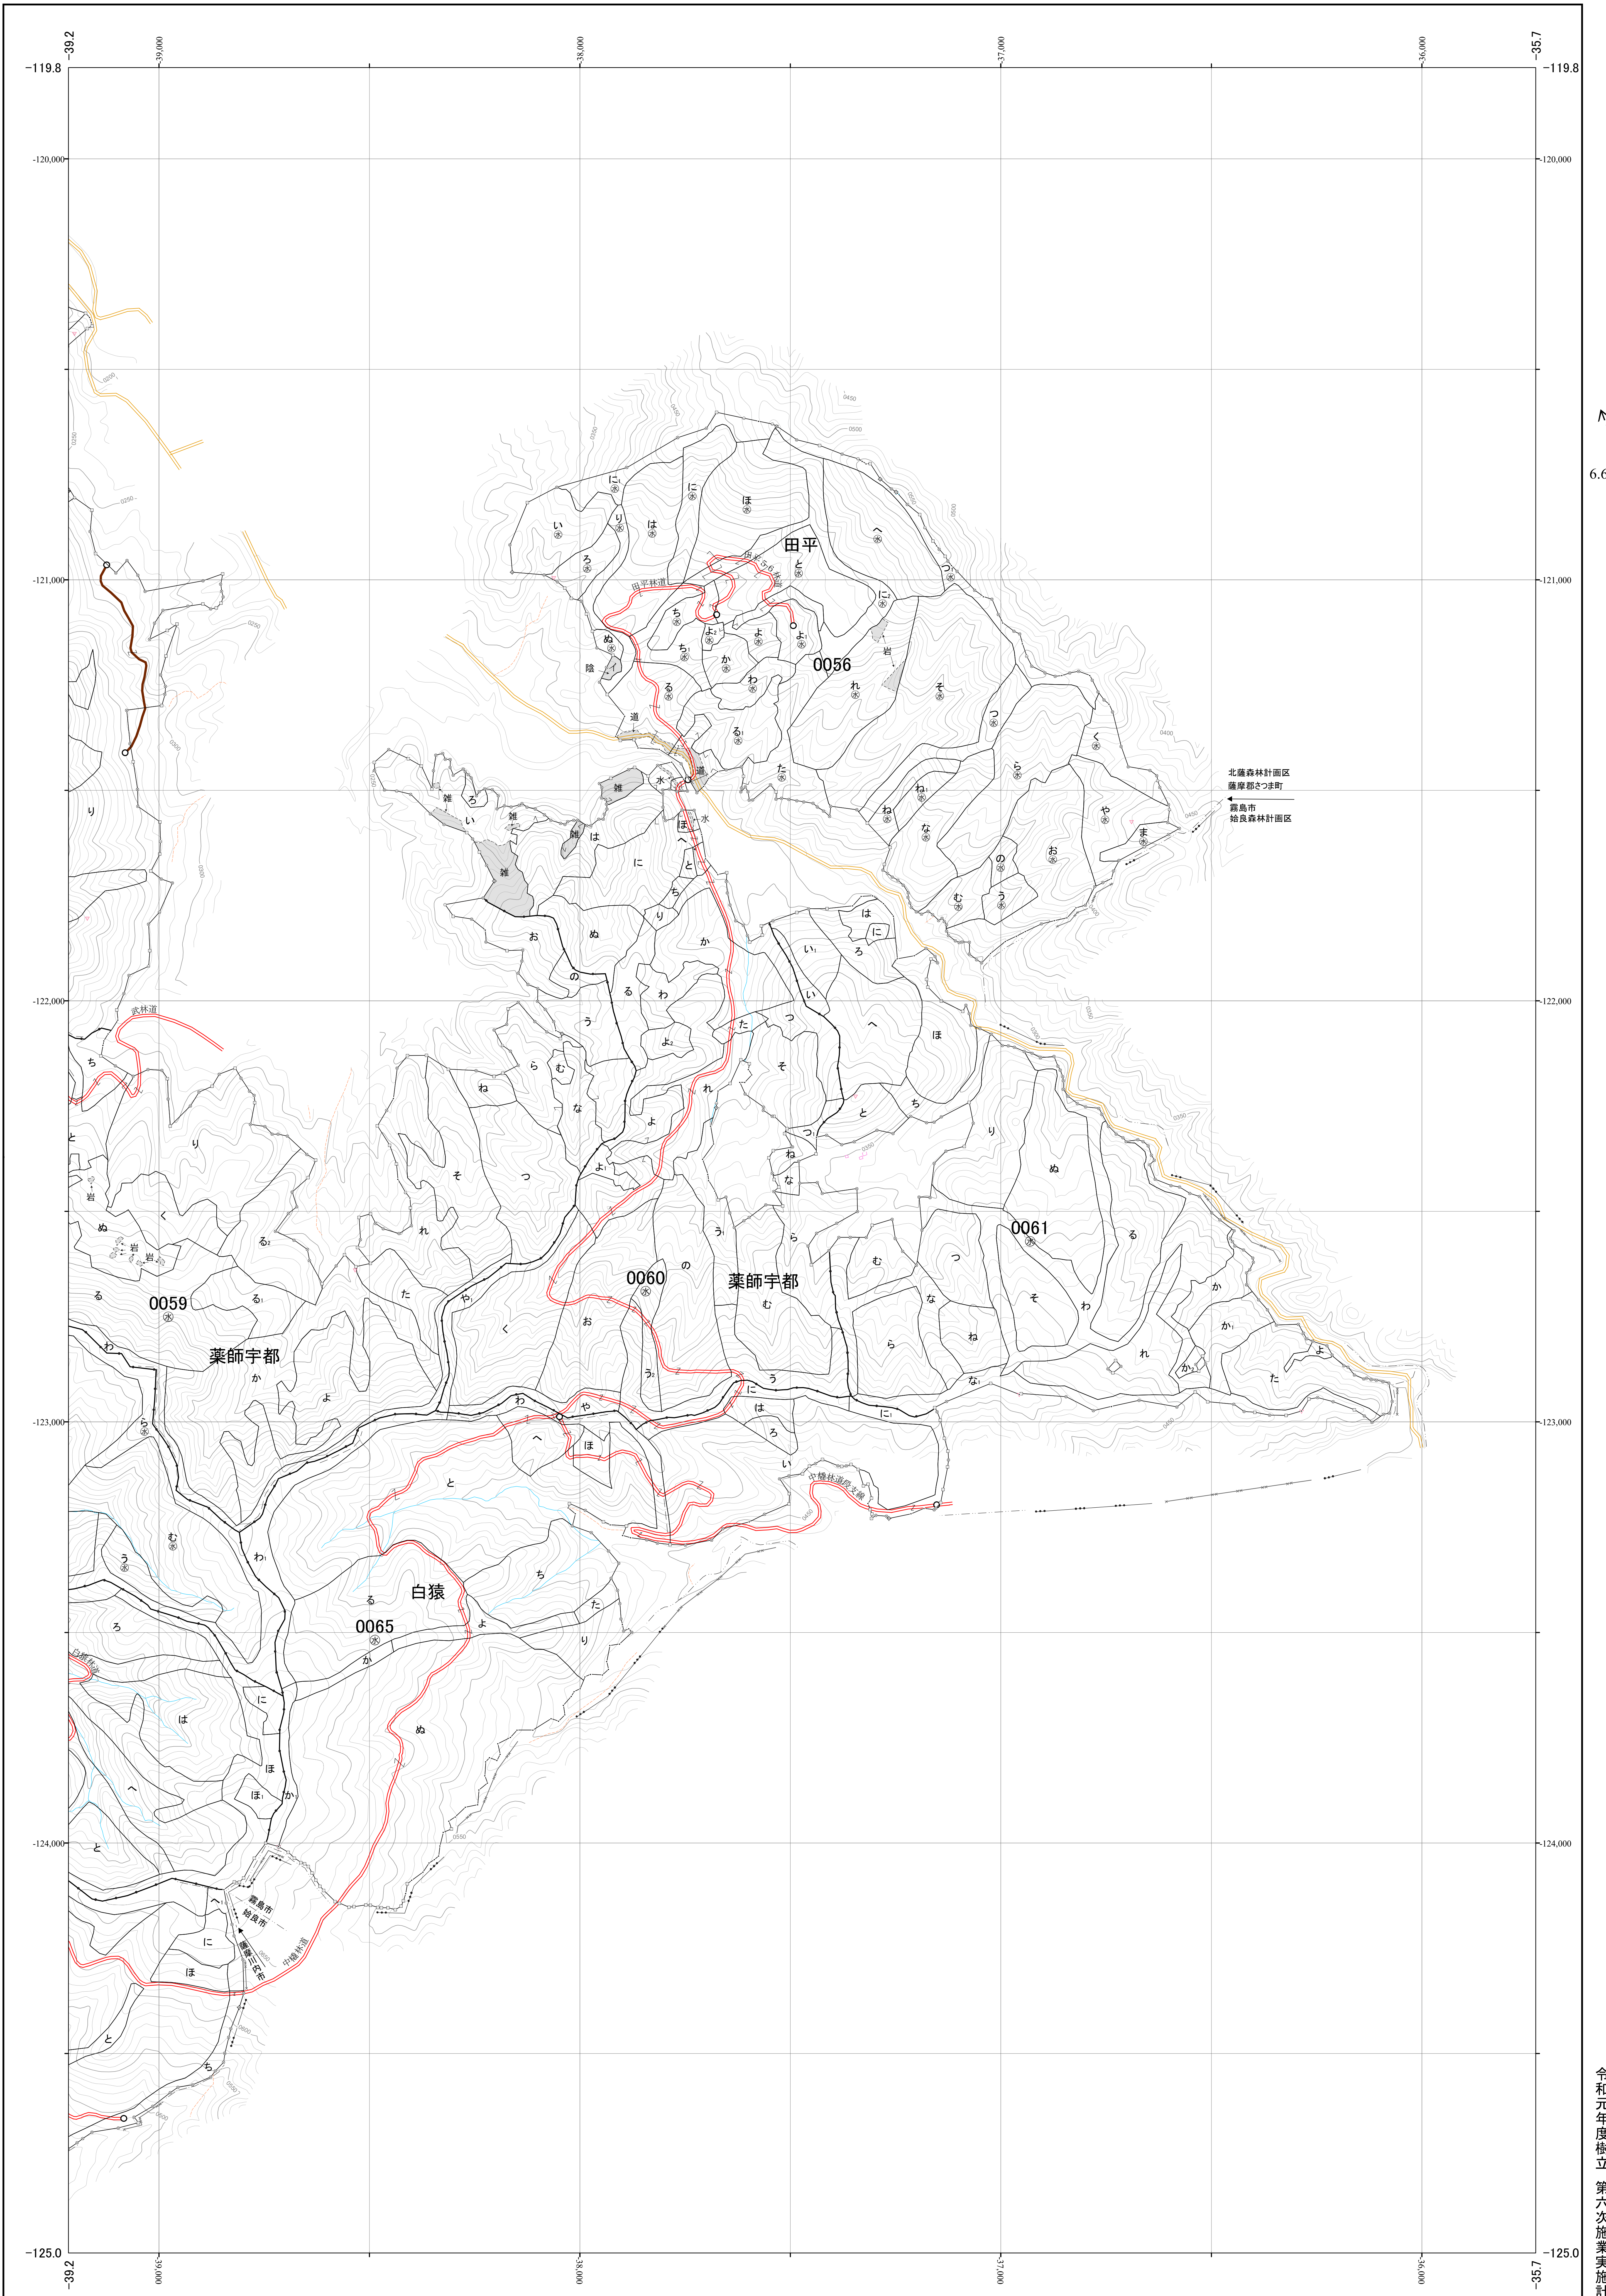

北薩森林計画区国有林森林計画図
北薩森林管理署 基本図61 (全71)

第II公共座標

北薩 61

56、60、61、65 林班

九州森林管理局 北薩森林管理署 黒木担当区

56、60、61、65 林班 北薩 61

令和元年度樹立 第六次施業実施計画

1:5,000
m0 100 200 300 400 500 1,000