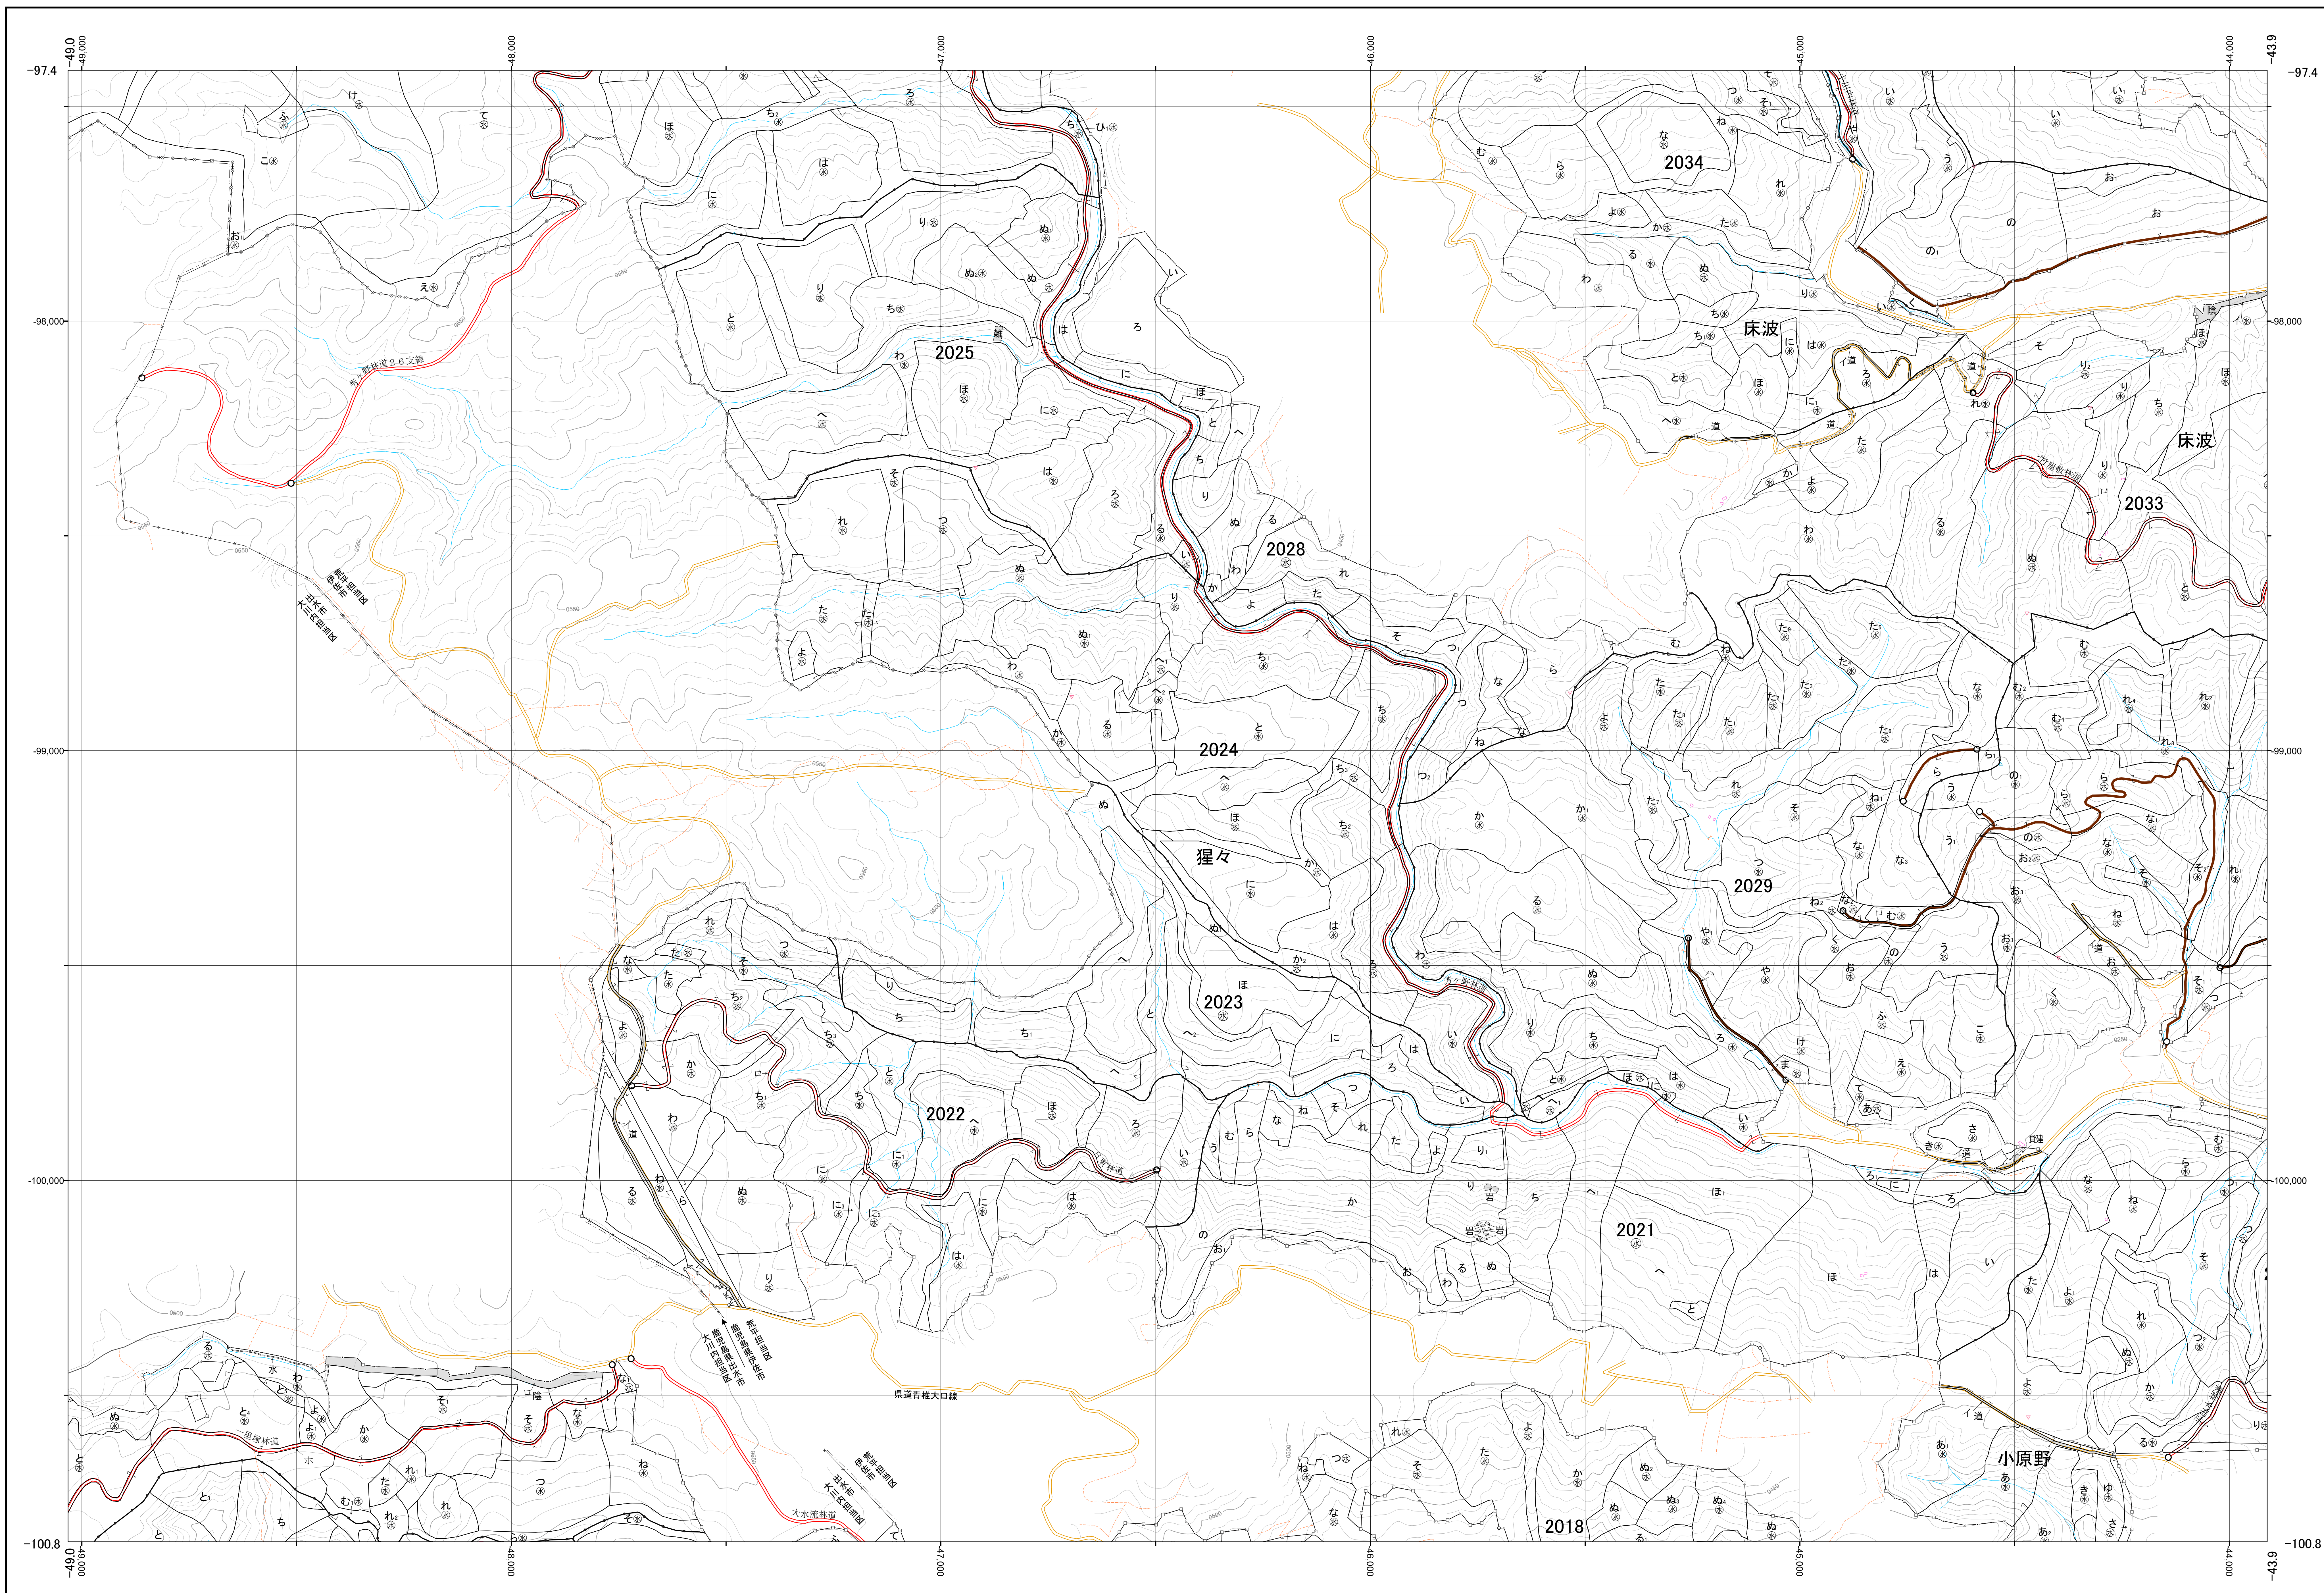

北薩森林計画区国有林森林計画図  
北薩森林管理署 基本図10 (全71)

第Ⅱ公共座標

九州森林管理局 北薩森林管理署 荒平担当区

令和元年度策定 第六次国有林野施業実施計画