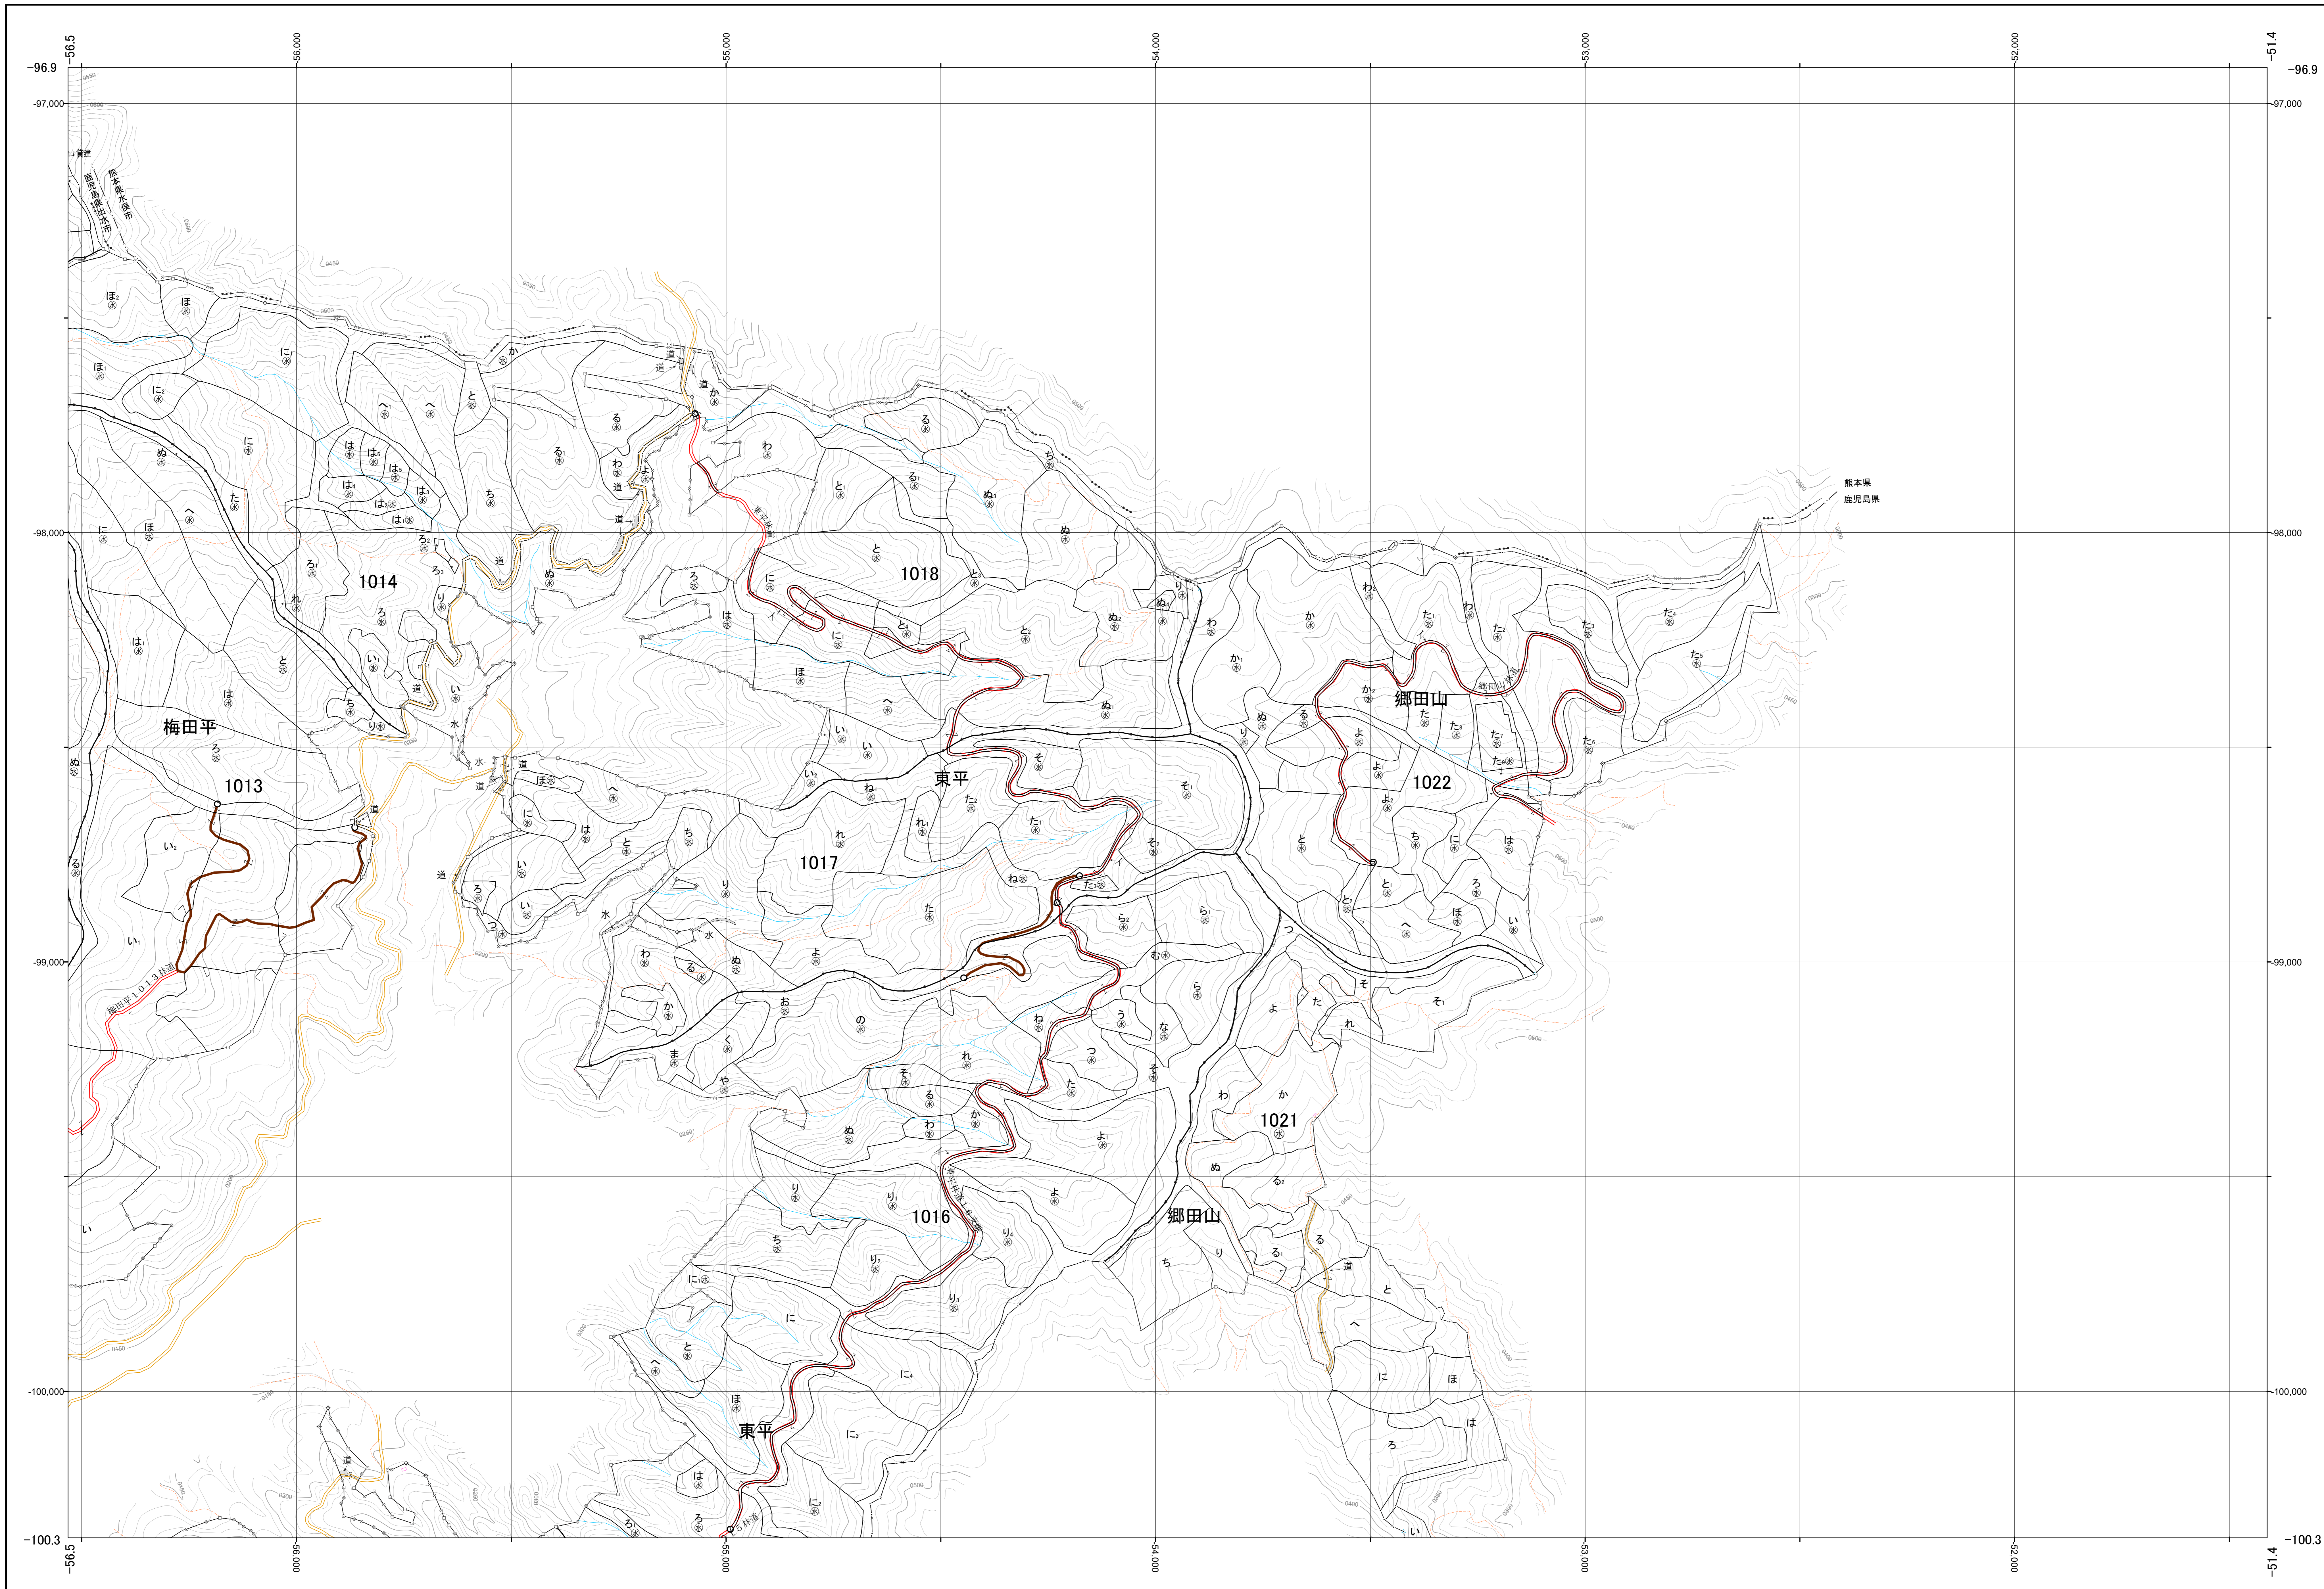

北薩森林計画区国有林森林計画図
北薩森林管理署 基本図34 (全71)

第Ⅱ公共座標

九州森林管理局 北薩森林管理署 米津・大川内担当区

令和元年度策定 第六次国有林野施業実施計画