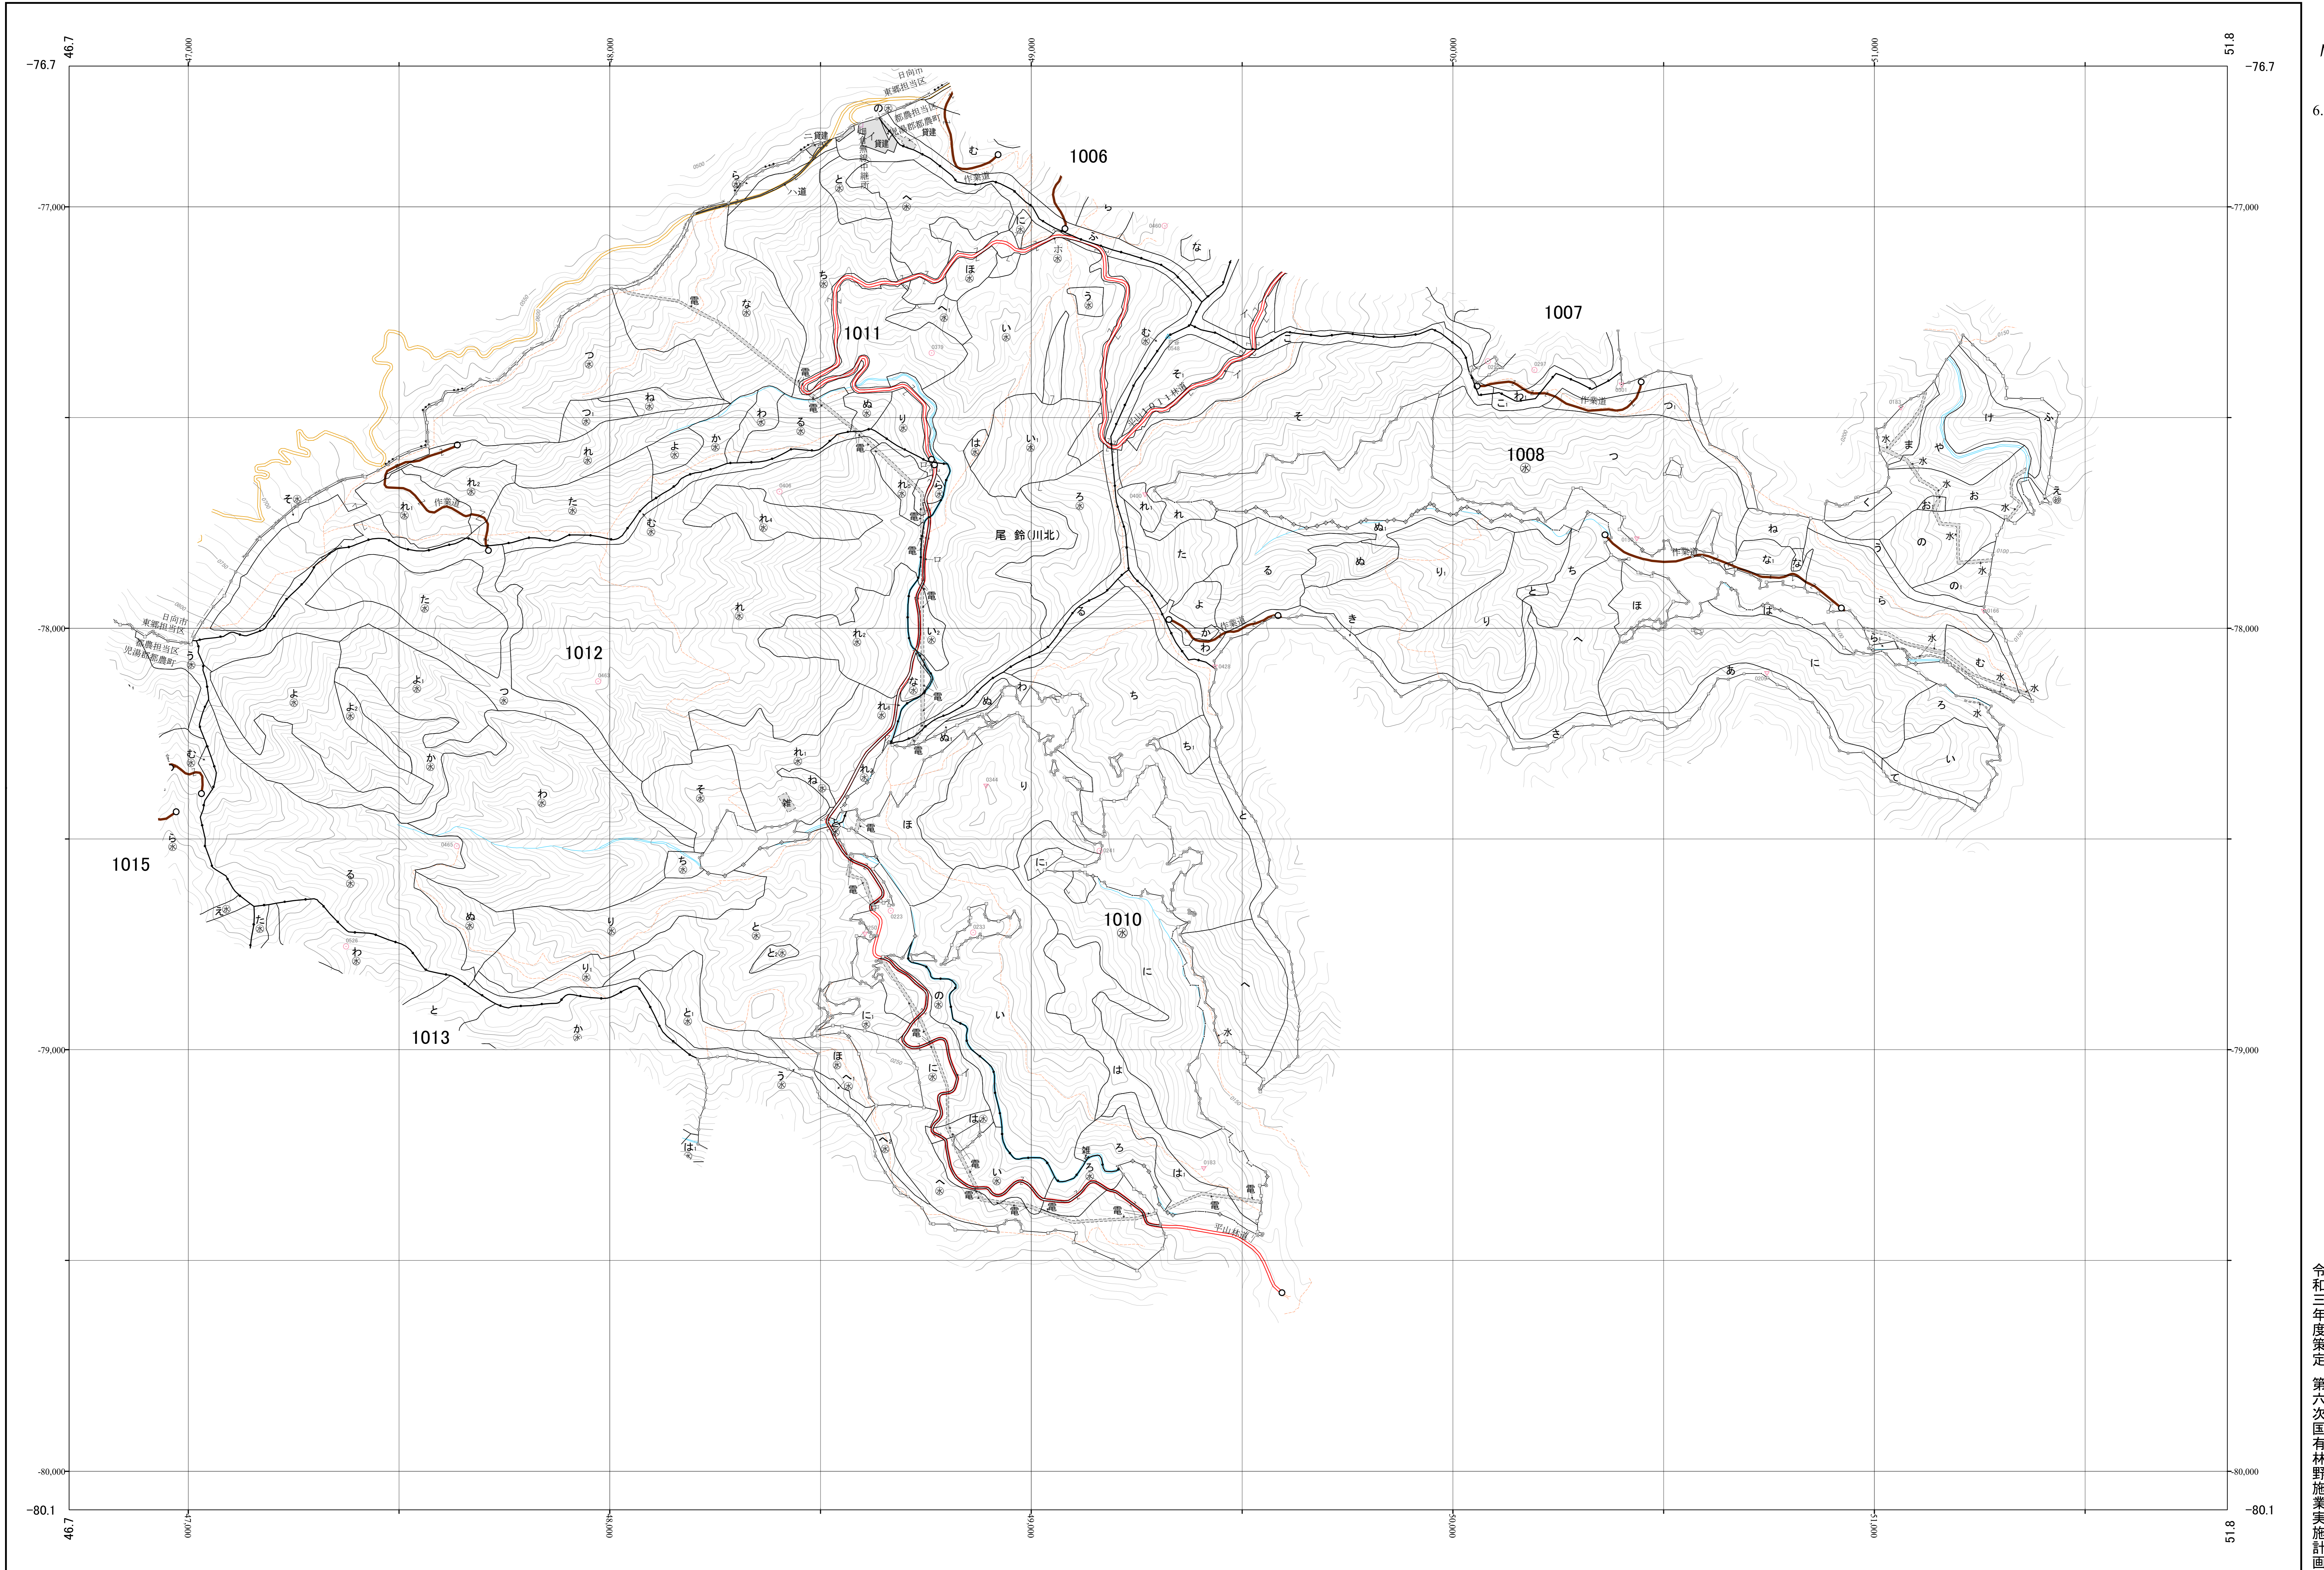

一ツ瀬川森林計画区国有林森林計画図  
西都児湯森林管理署 基本図2 (全58)

第Ⅱ公共座標

令和三年度策定 第六次国有林野施業実施計画

九州森林管理局 西都児湯森林管理署 都農担当区