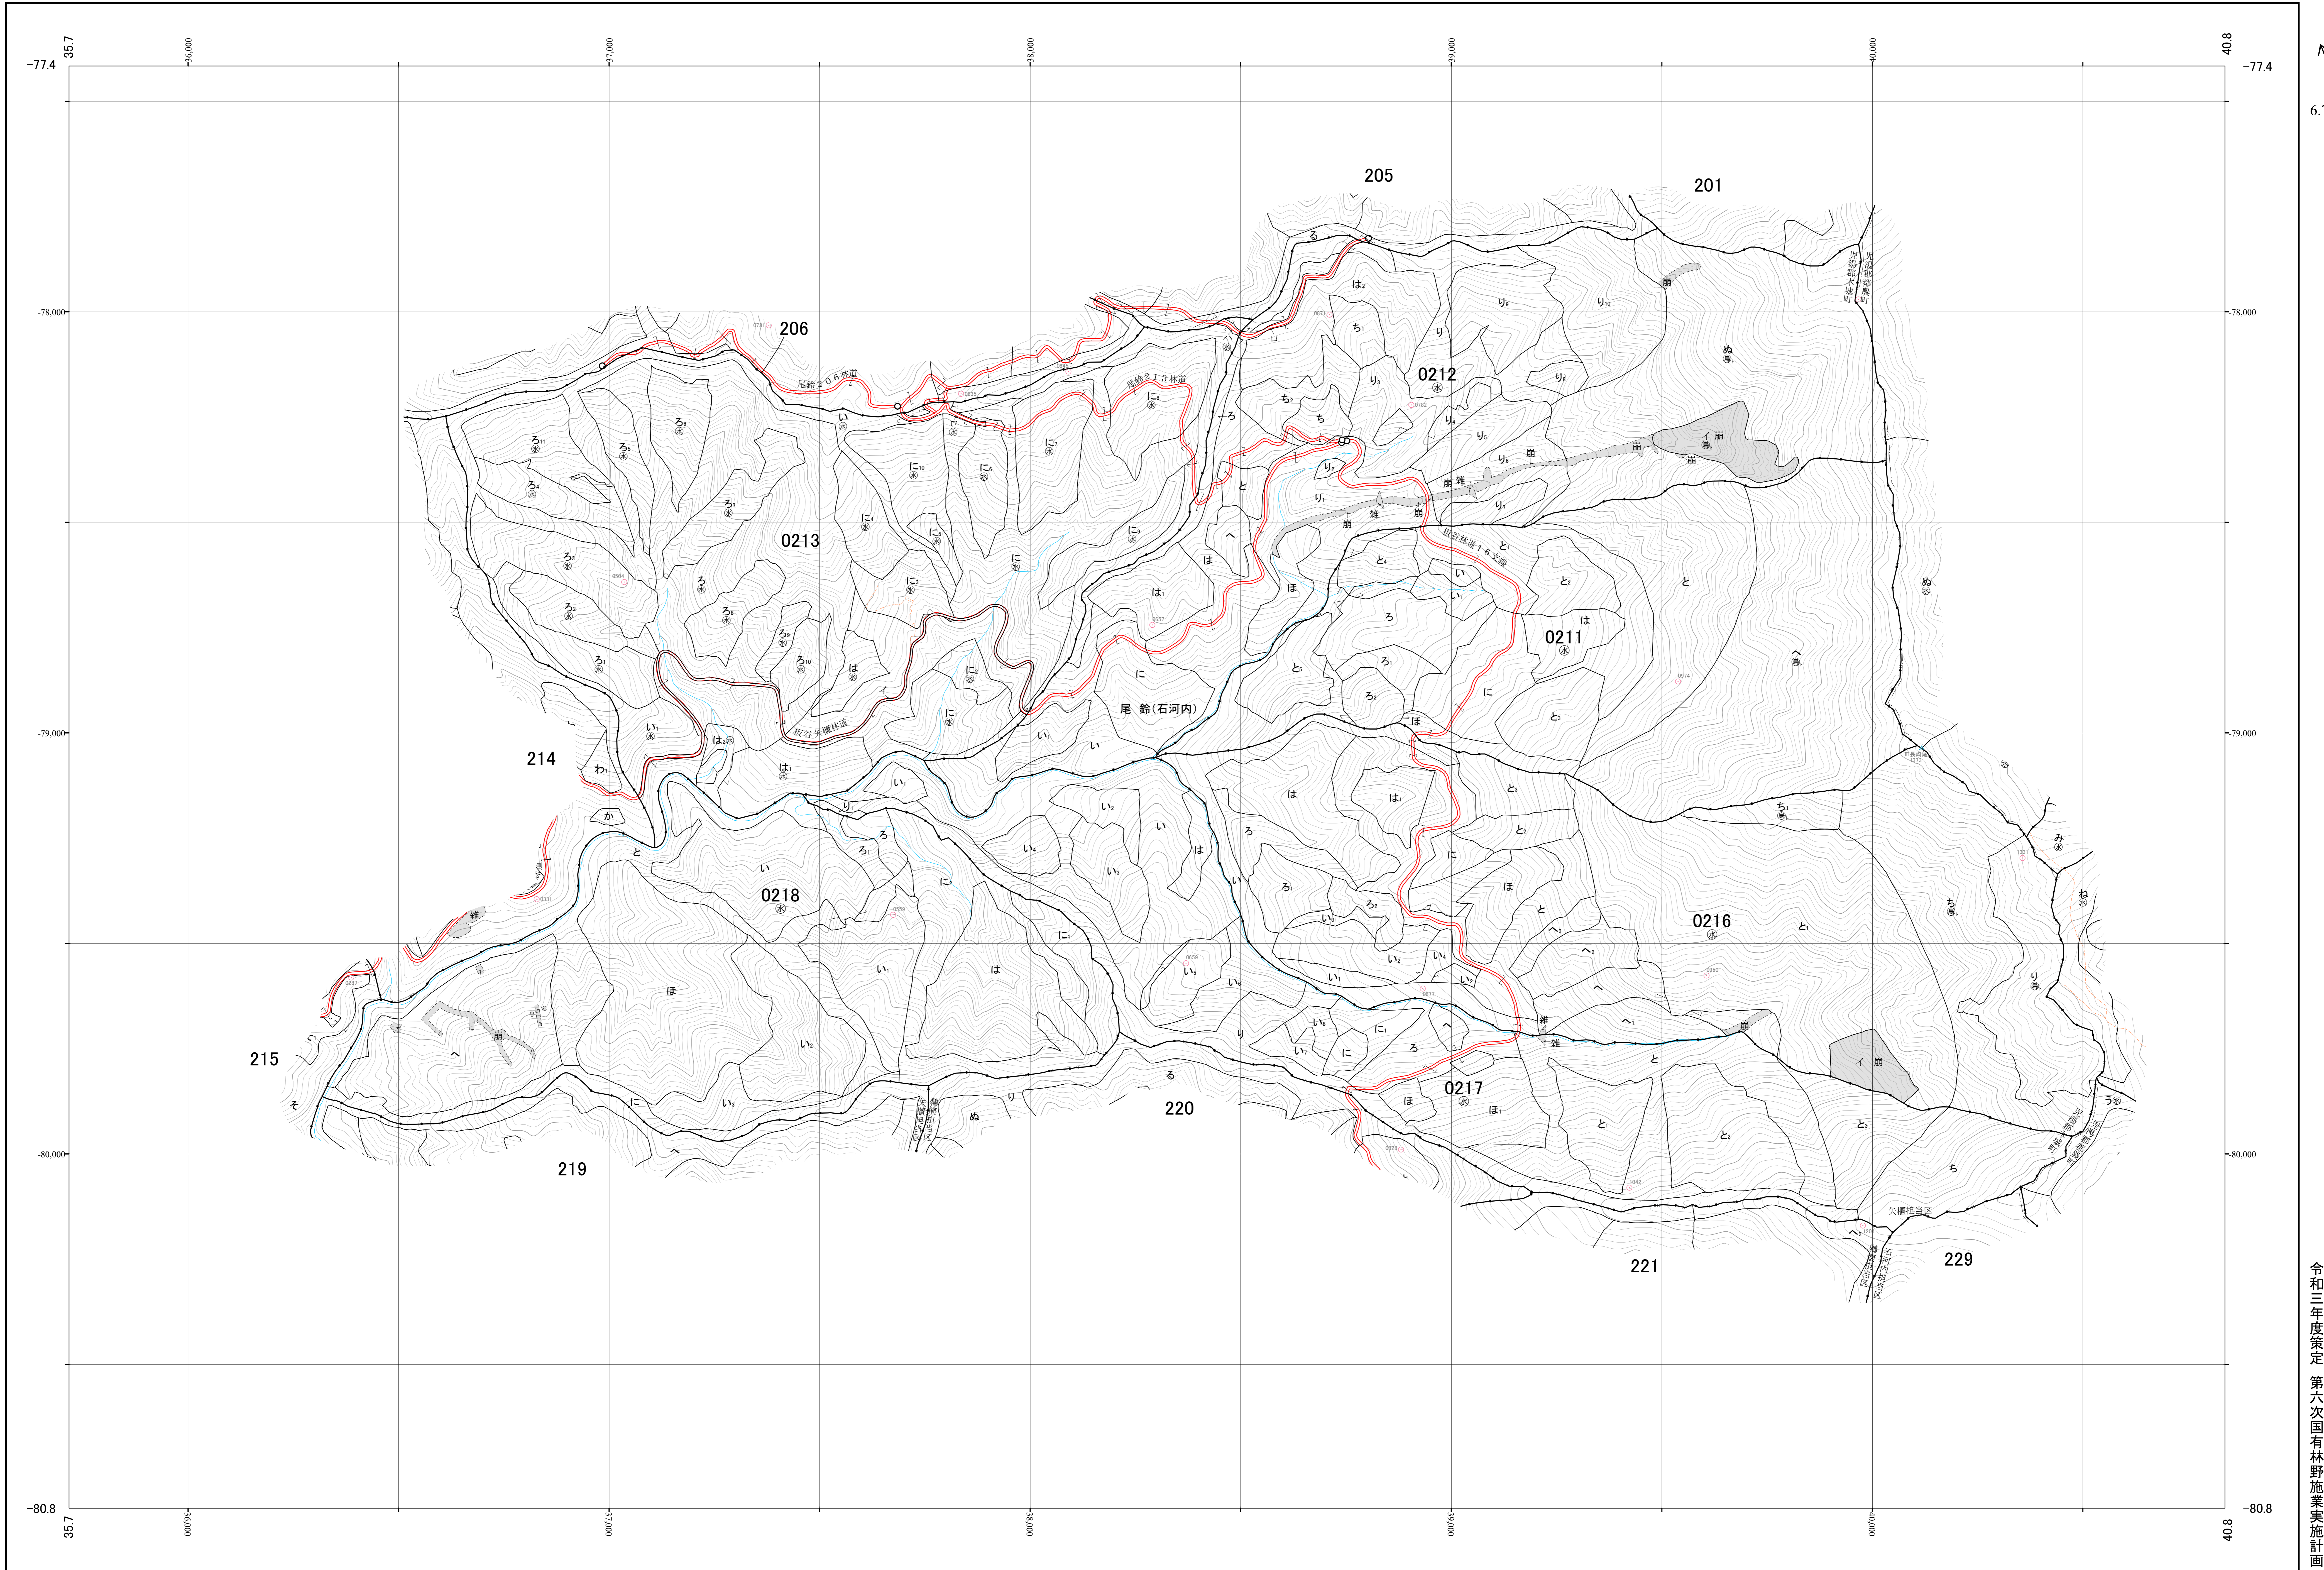

一瀬川森林計画区国有林森林計画図
西都児湯森林管理署 基本図43 (全58)

第Ⅱ公共座標

令和三年度策定 第六次国有林野施業実施計画

九州森林管理局 西都児湯森林管理署 矢櫃担当区

1:5,000
m0 100 200 300 400 500 1,000