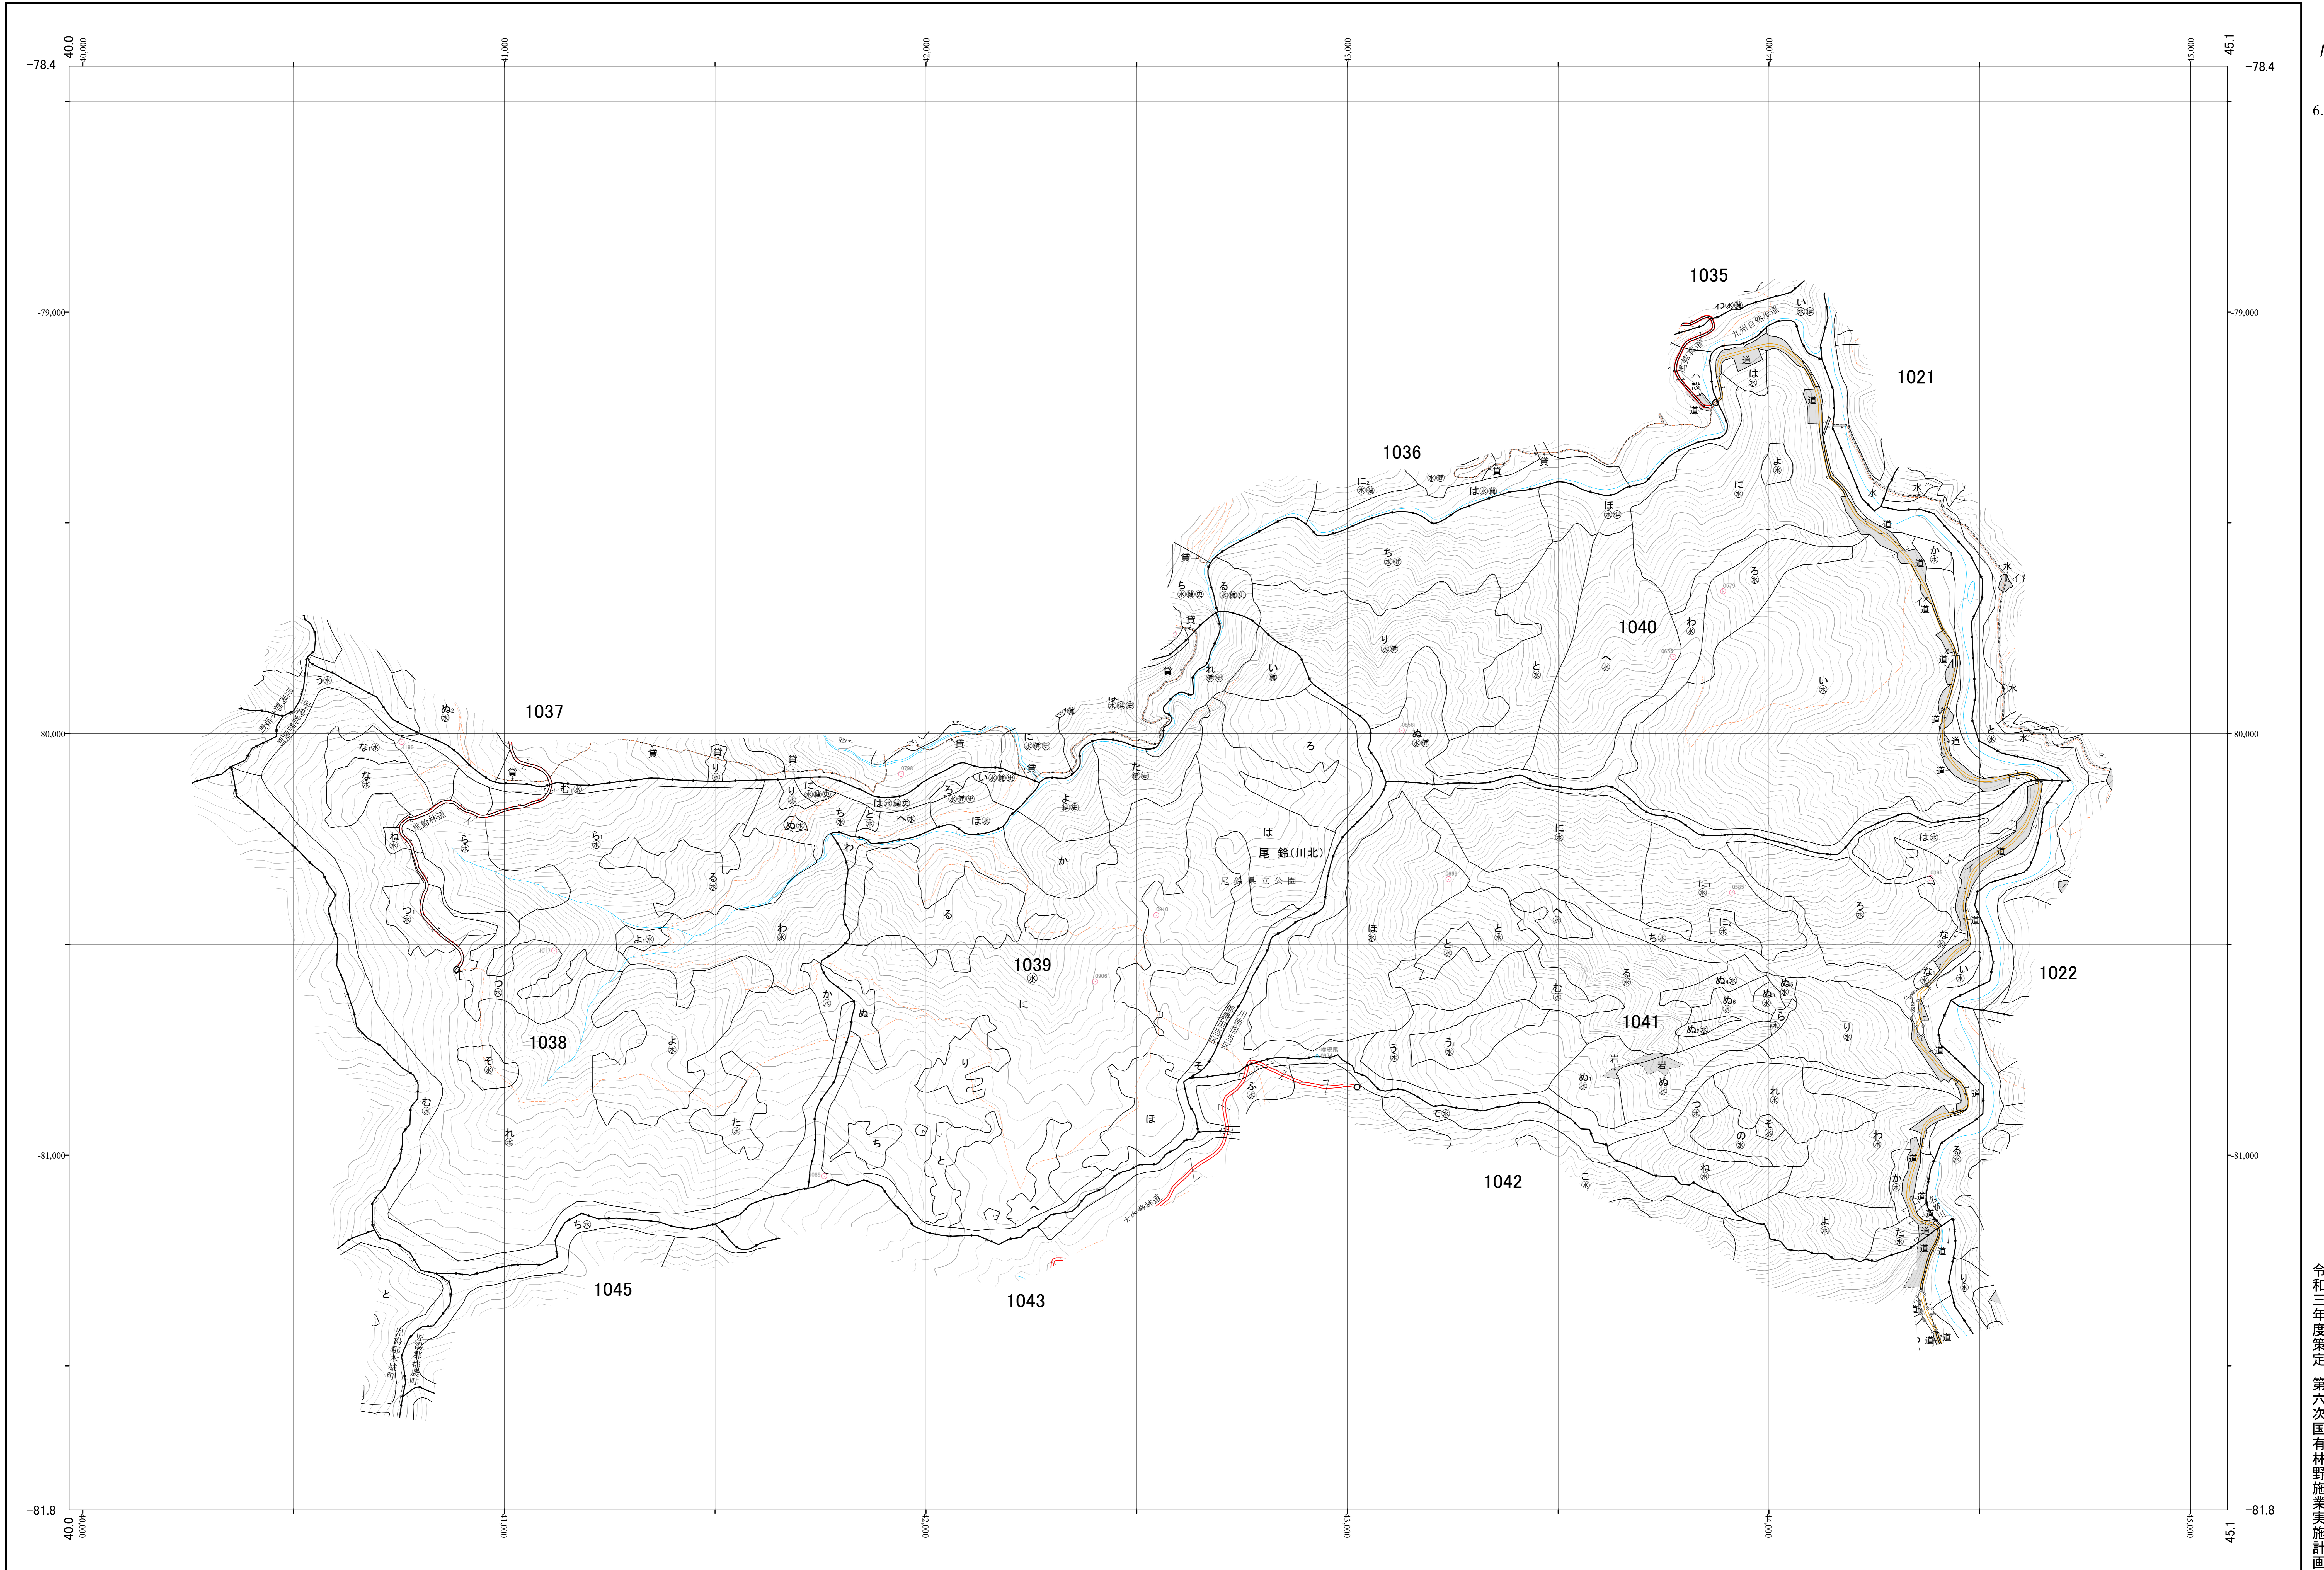

一瀨川森林計画区国有林森林計画図 西都児湯森林管理署 基本図8 (全58)

第Ⅱ公共座標

九州森林管理局 西都児湯森林管理署 都農 川南担当区

令和三年度策定 第六次国有林野施業実施計画

1:5,000
m0 100 200 300 400 500 1,000