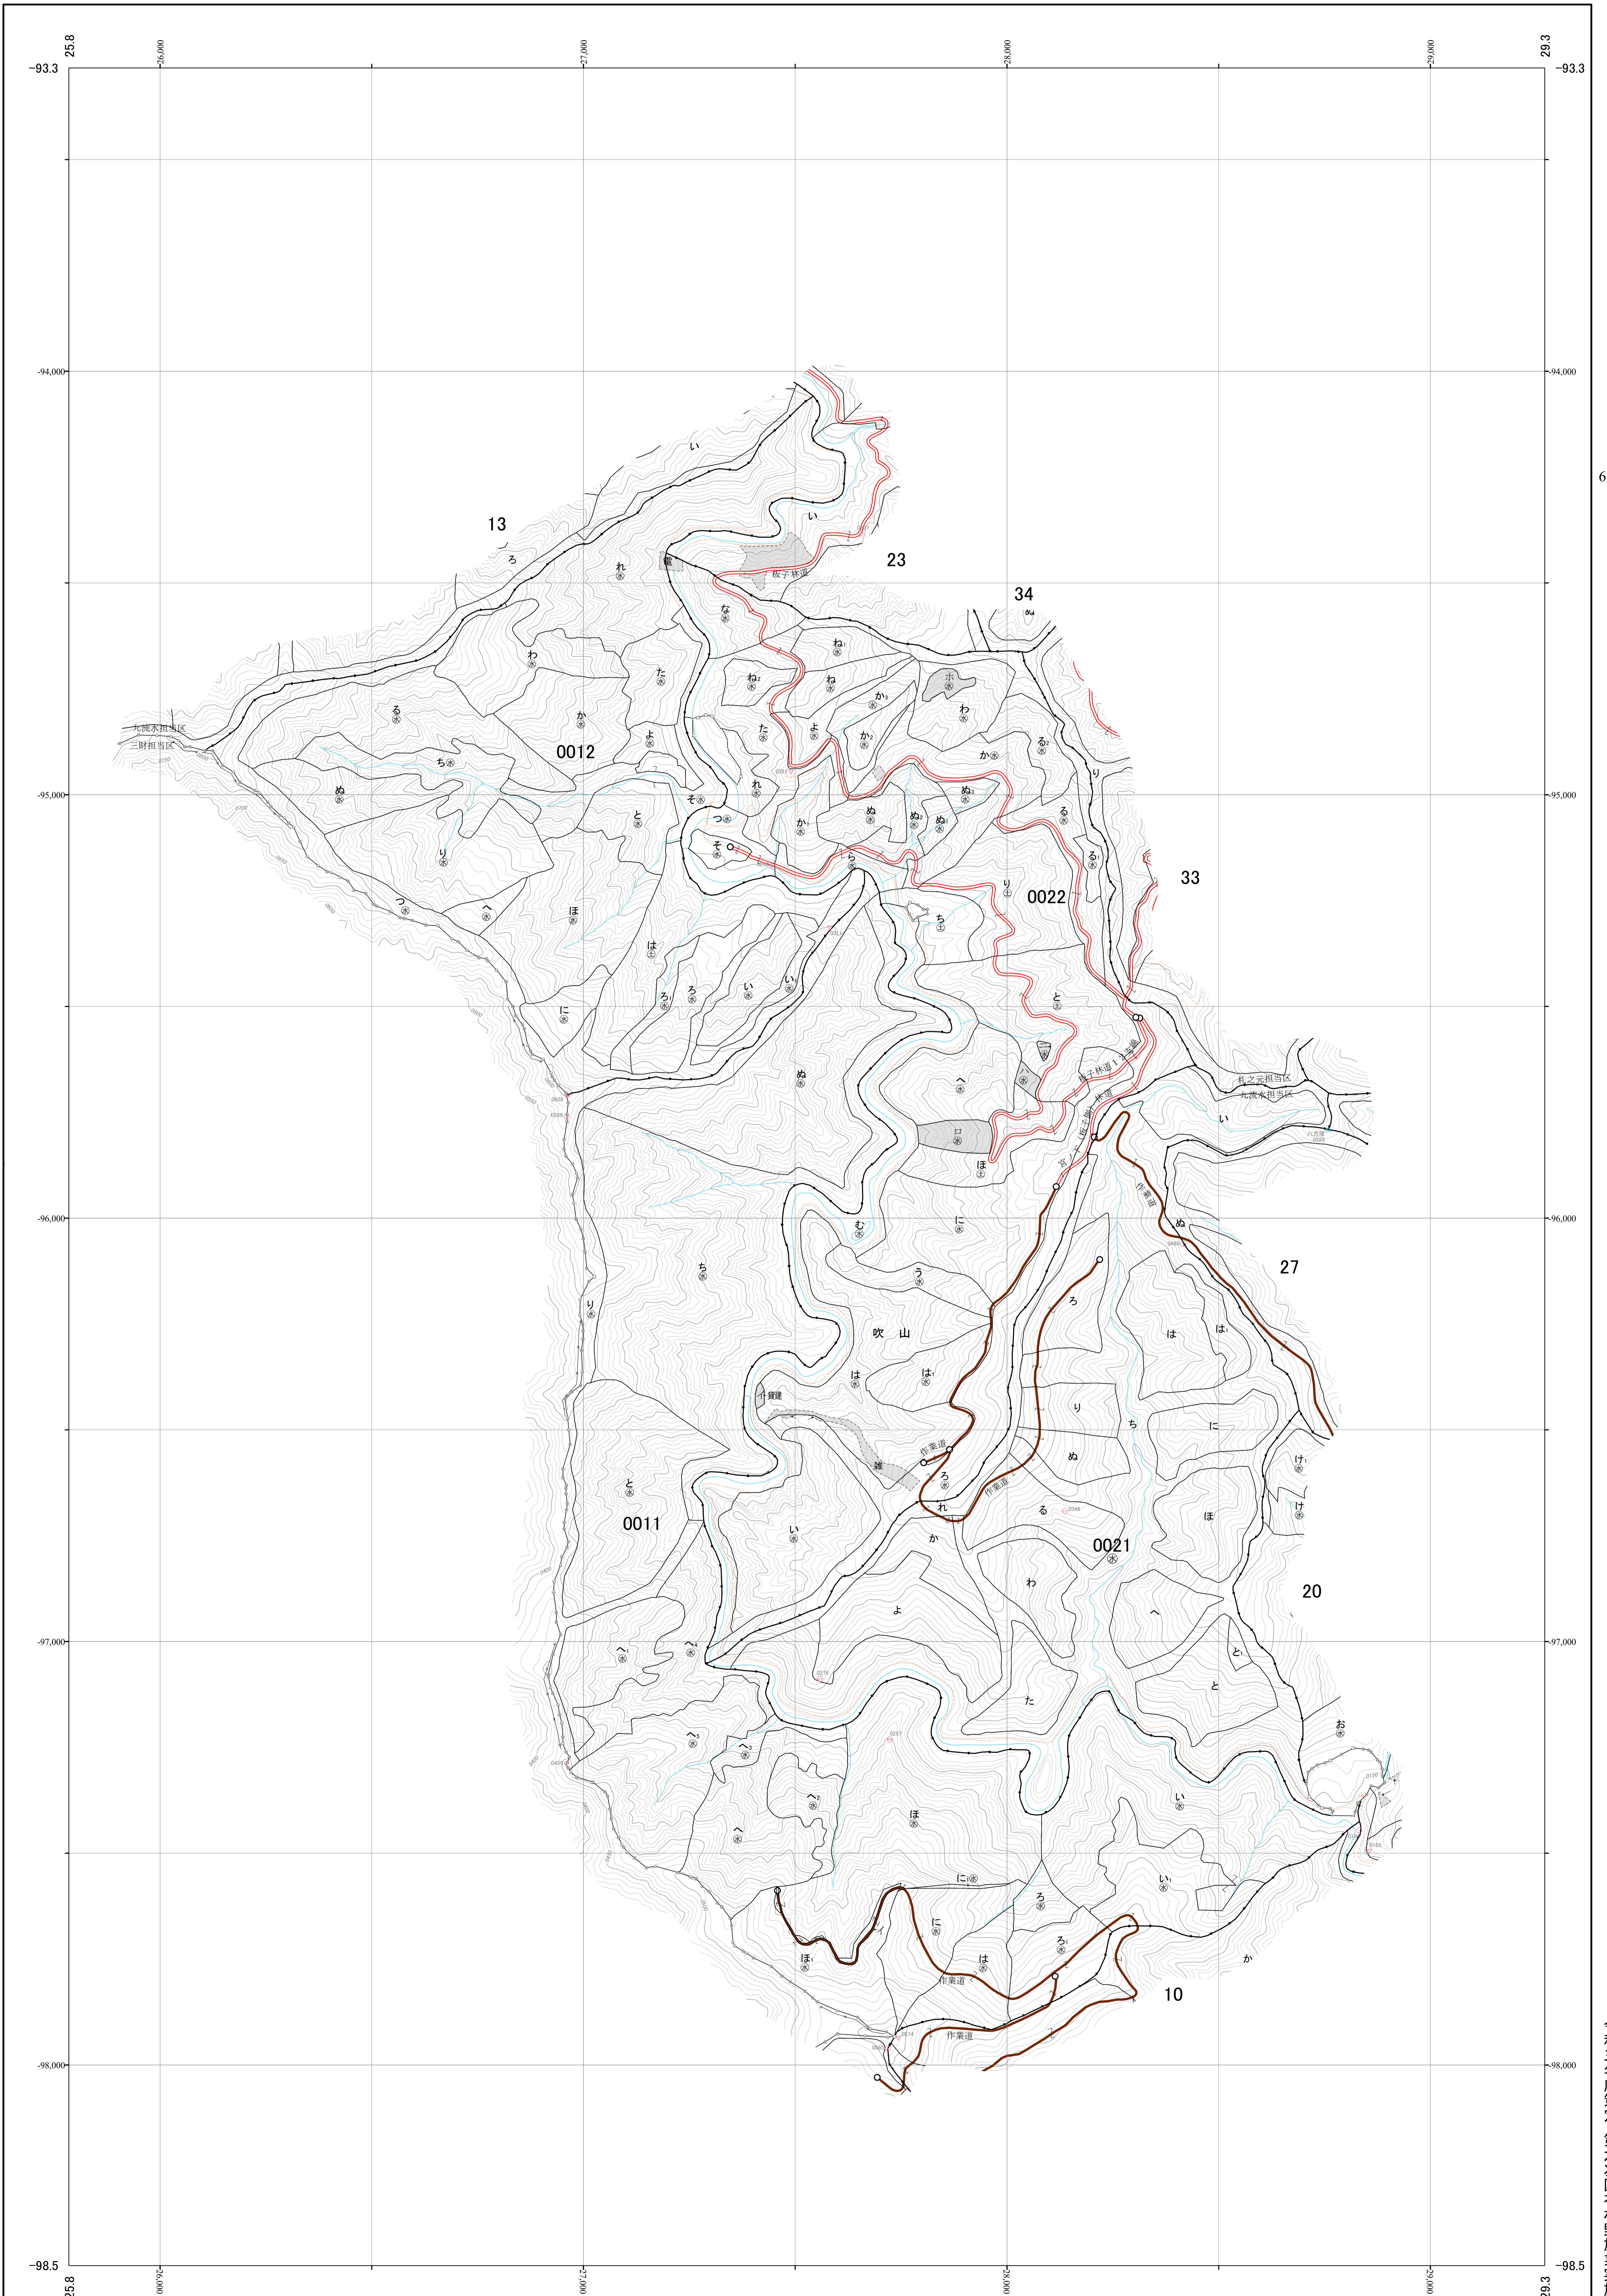

一ツ瀬川森林計画区国有林森林計画図
西都児湯森林管理署 基本図18 (全58)

第II公共座標

1:5,000
m0 100 200 300 400 500 1,000