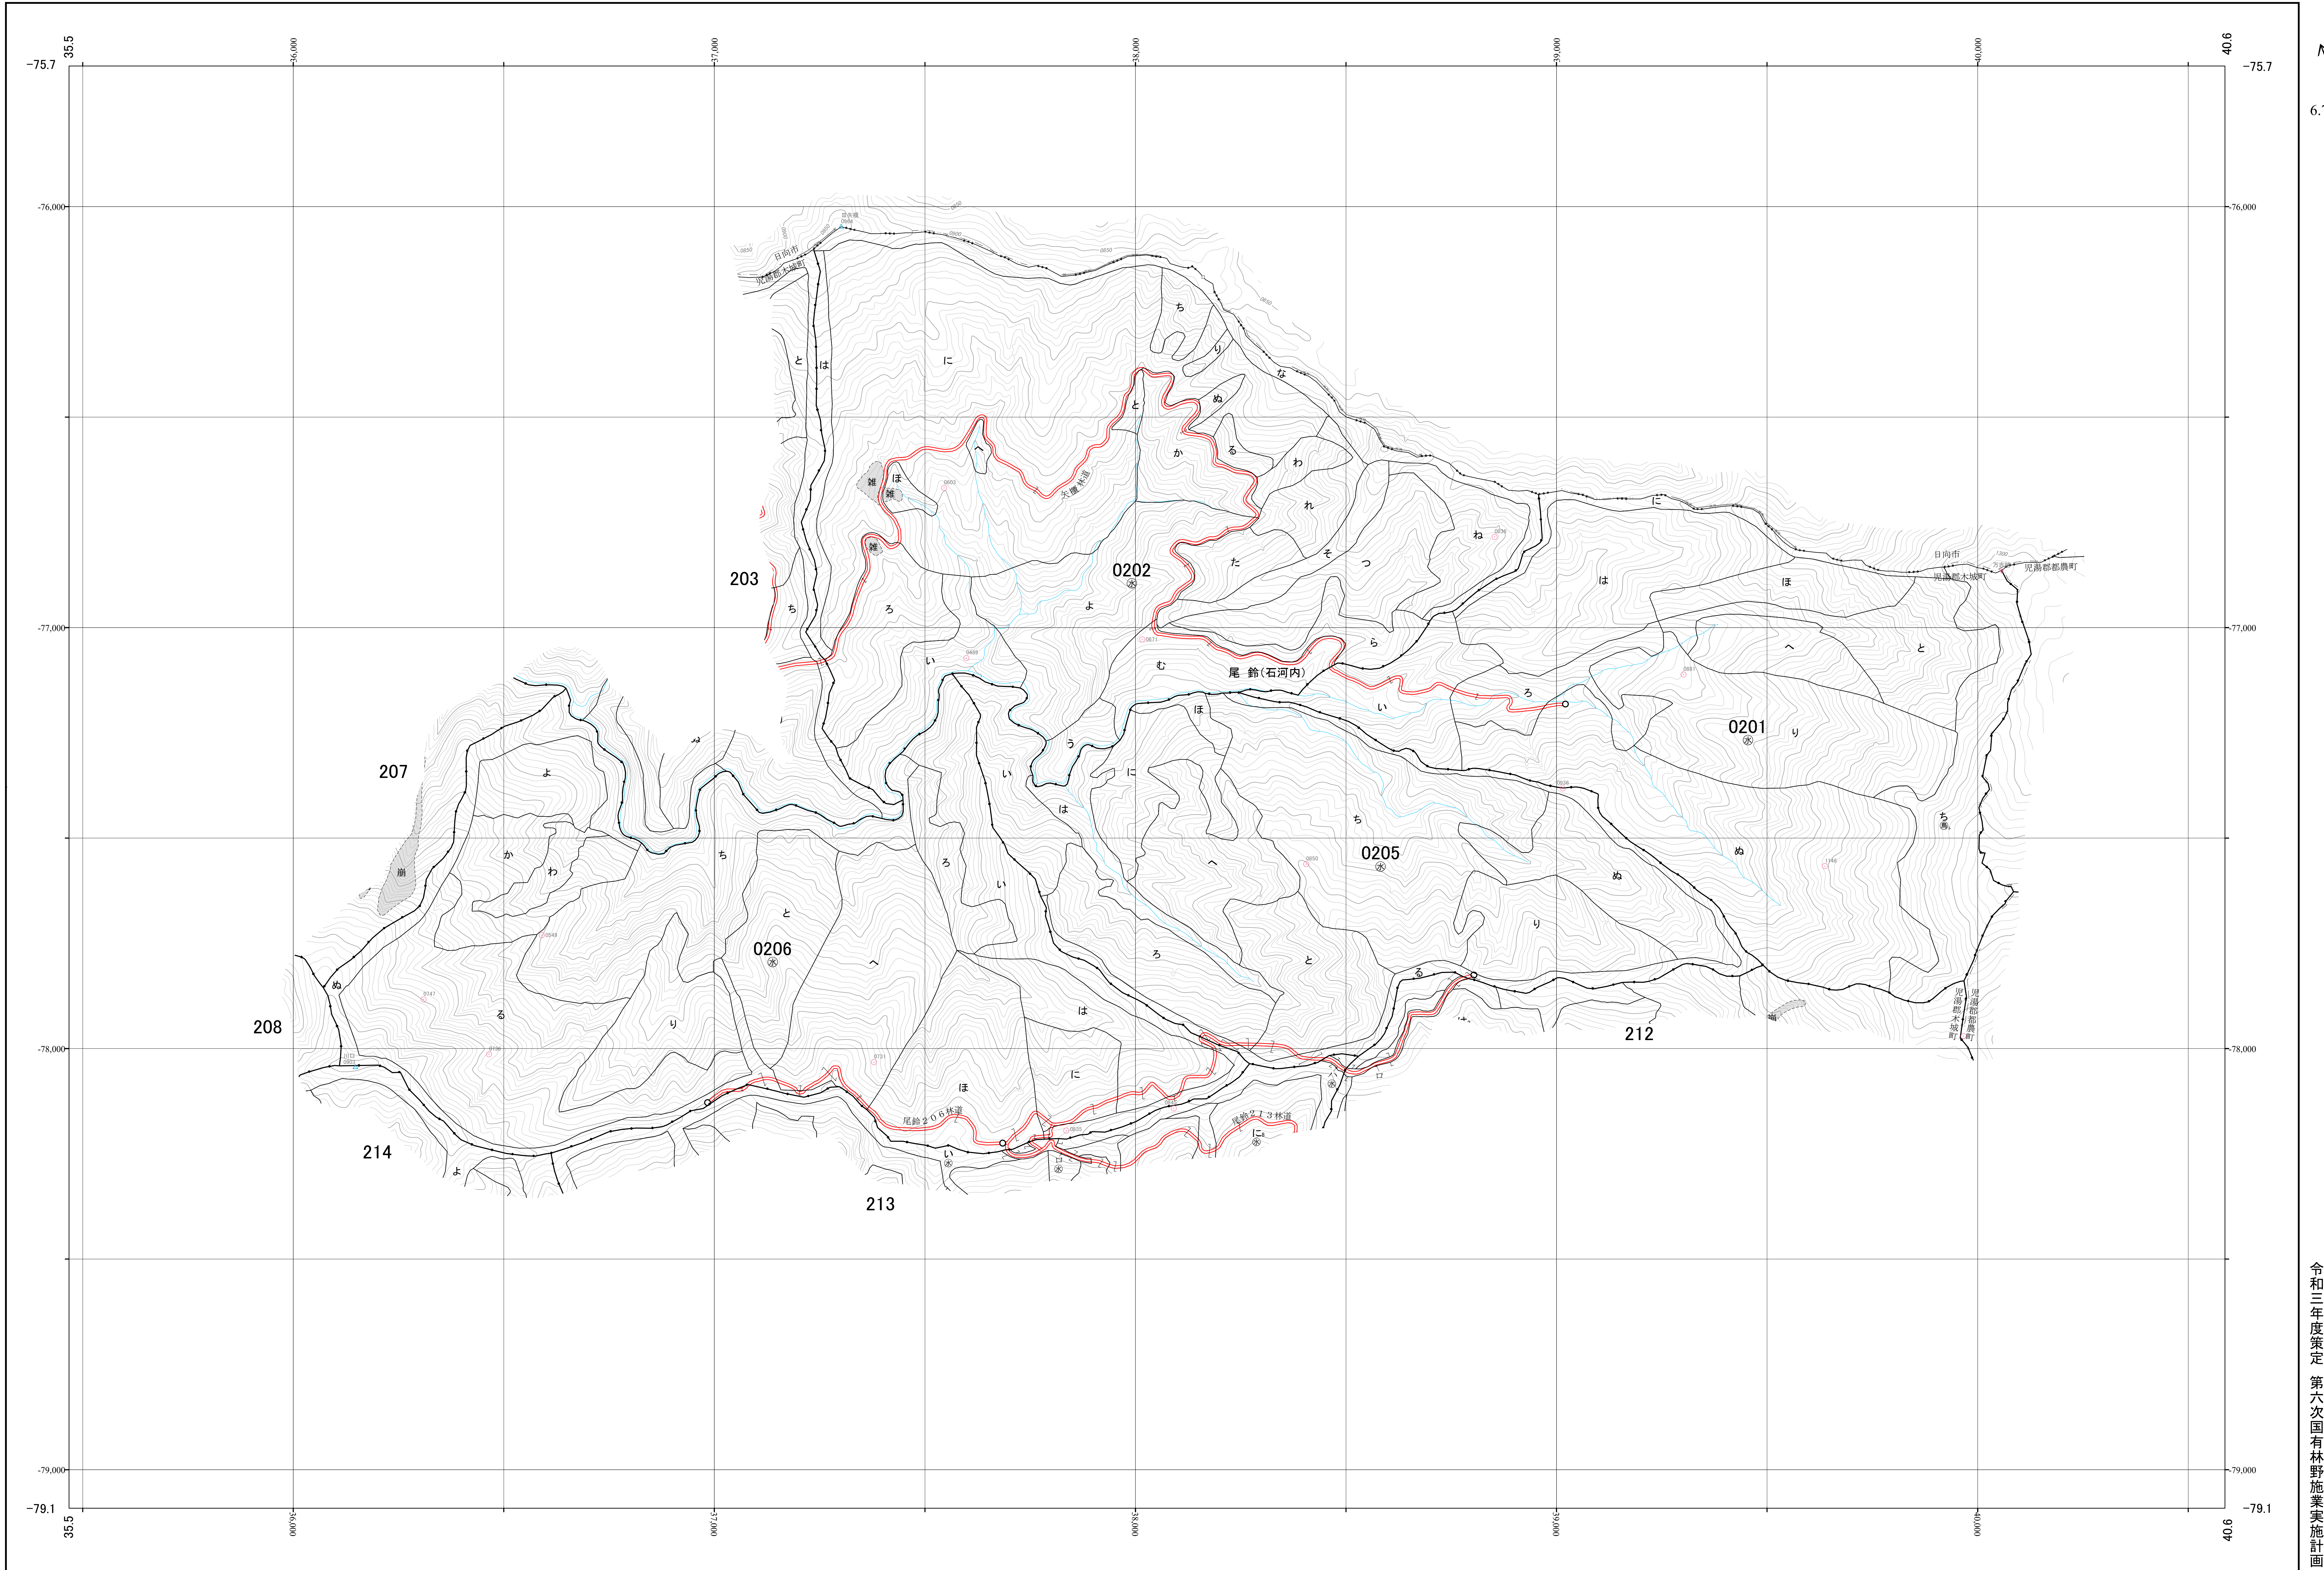

一ツ瀬川森林計画区国有林森林計画図
西都児湯森林管理署 基本図40 (全58)

第Ⅱ公共座標

令和三年度策定 第六次国有林野施業実施計画

九州森林管理局 西都児湯森林管理署 矢櫃担当区

1:5,000
m 0 100 200 300 400 500 1,000