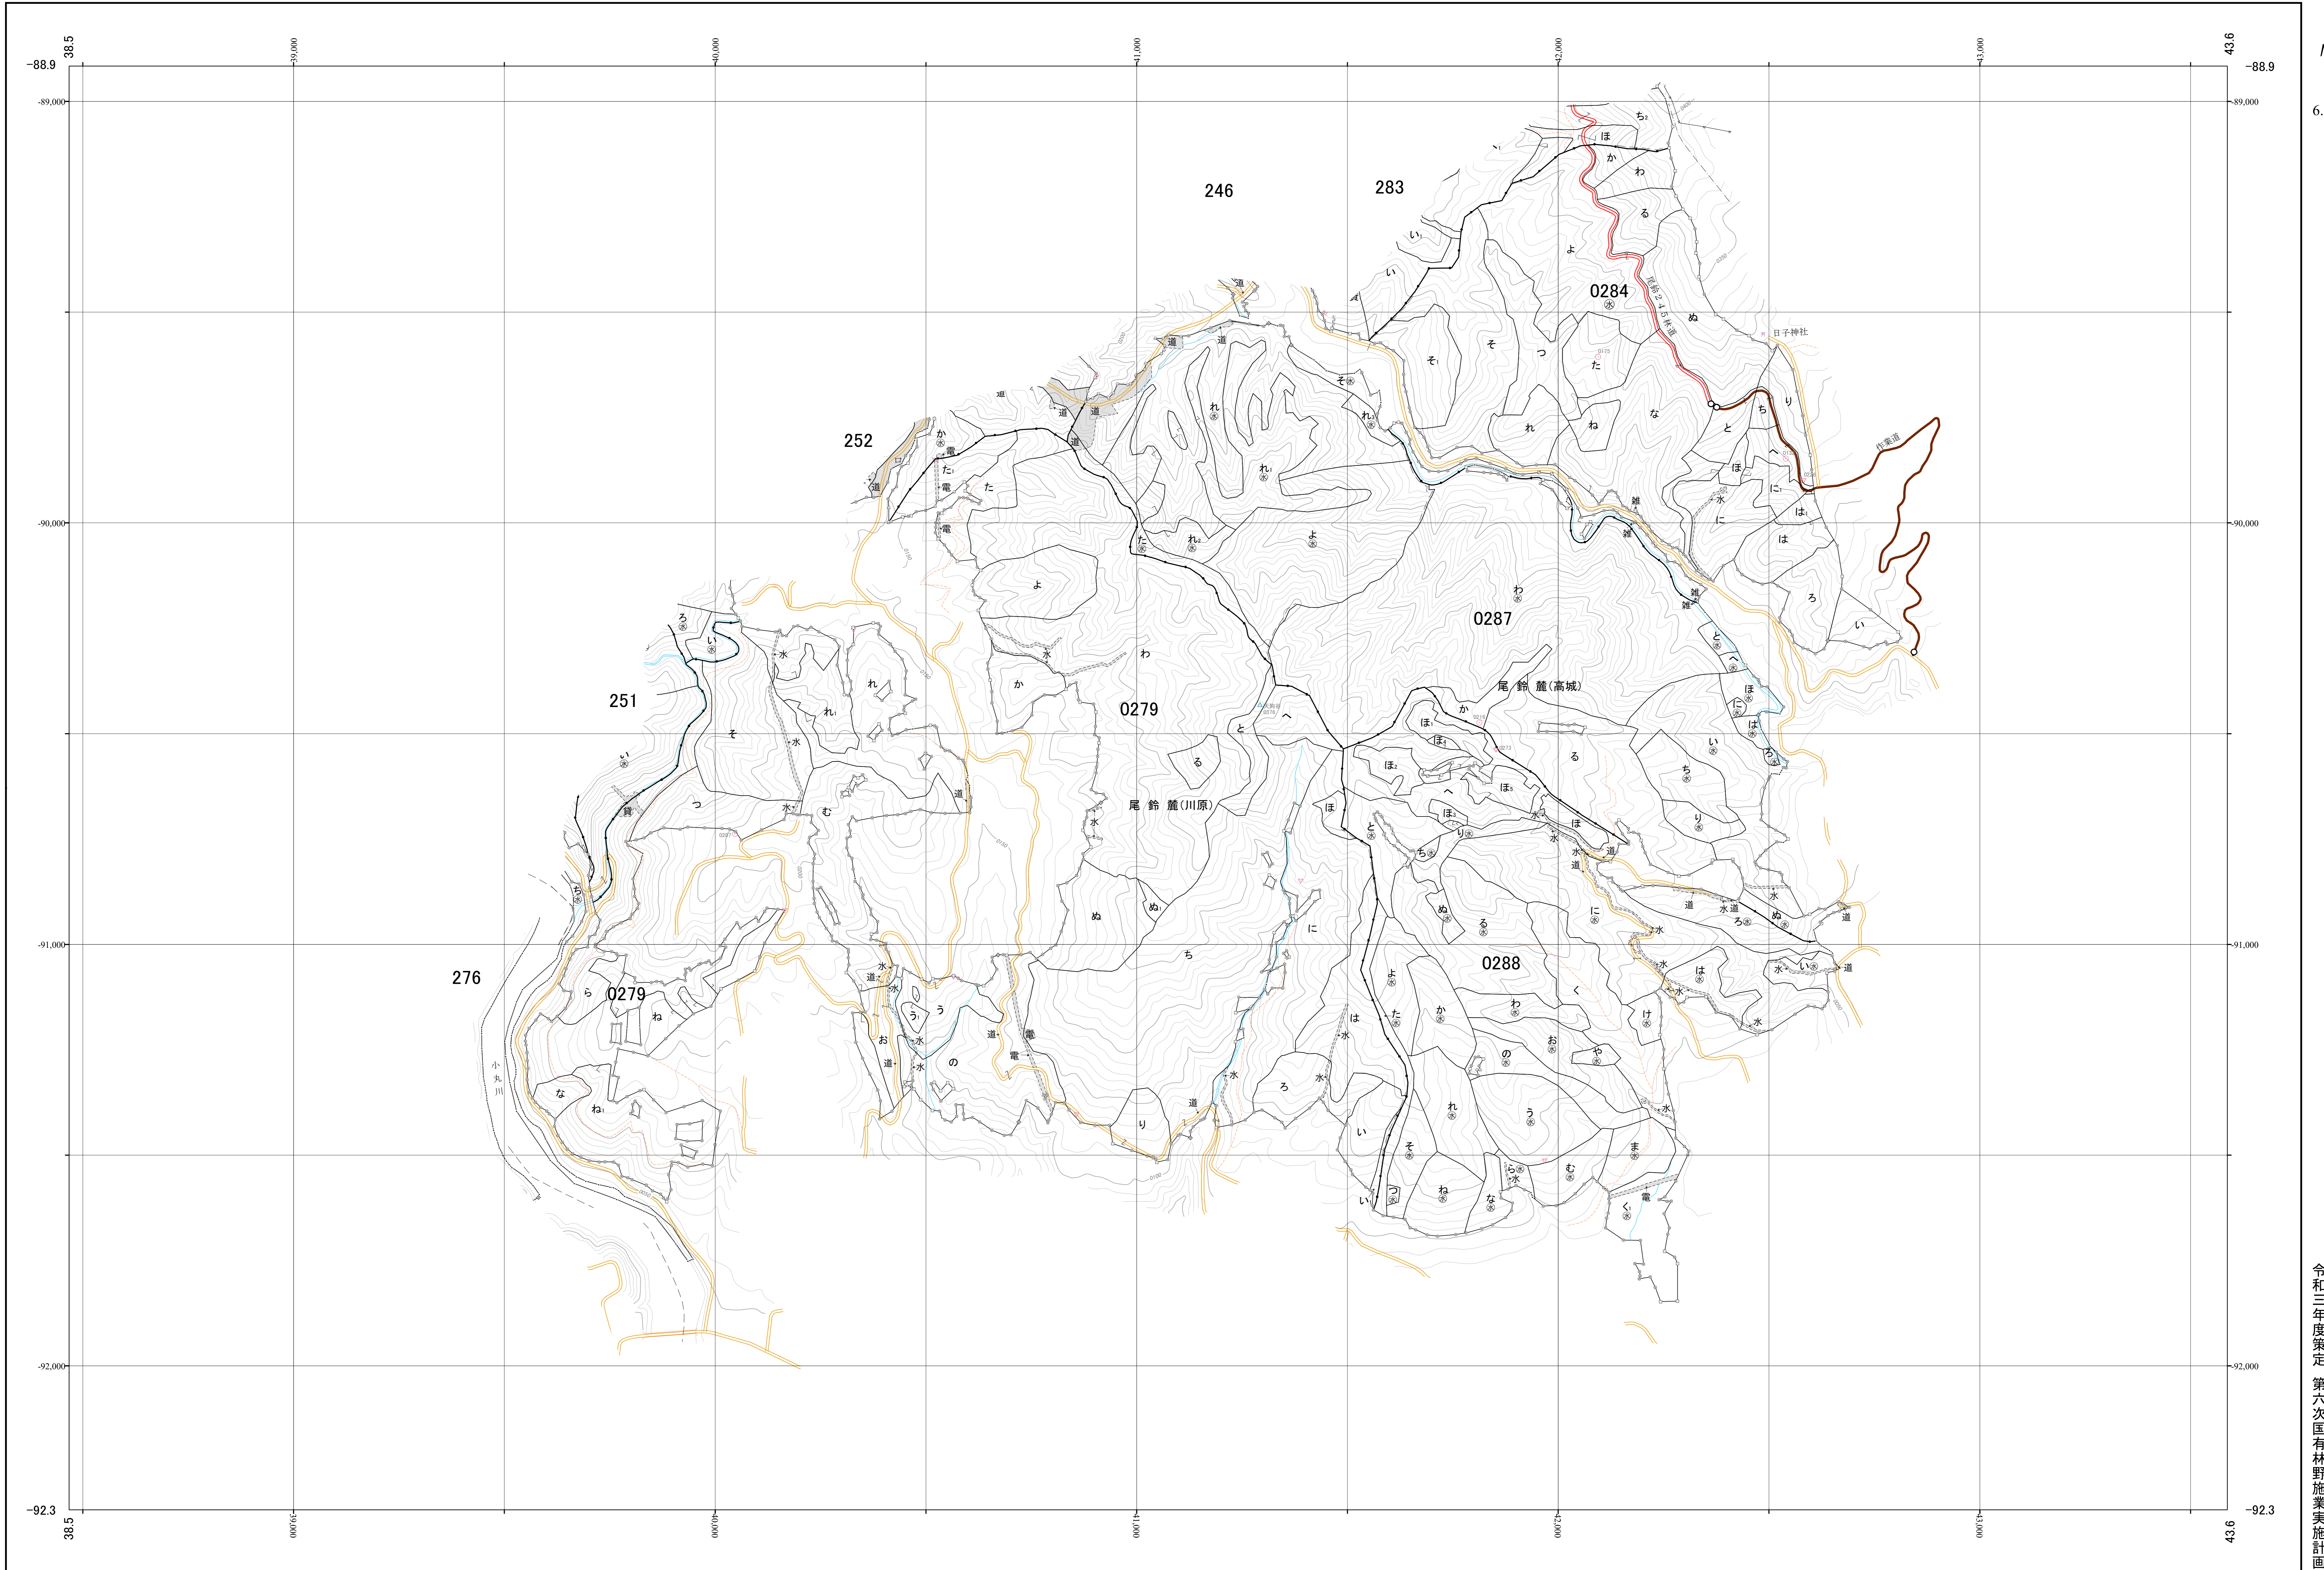

一ツ瀬川森林計画区国有林森林計画図
西都児湯森林管理署 基本図55 (全58)

第Ⅱ公共座標

令和三年度策定 第六次国有林野施業実施計画

九州森林管理局 西都児湯森林管理署 木城担当区

1:5,000
m0 100 200 300 400 500 1,000