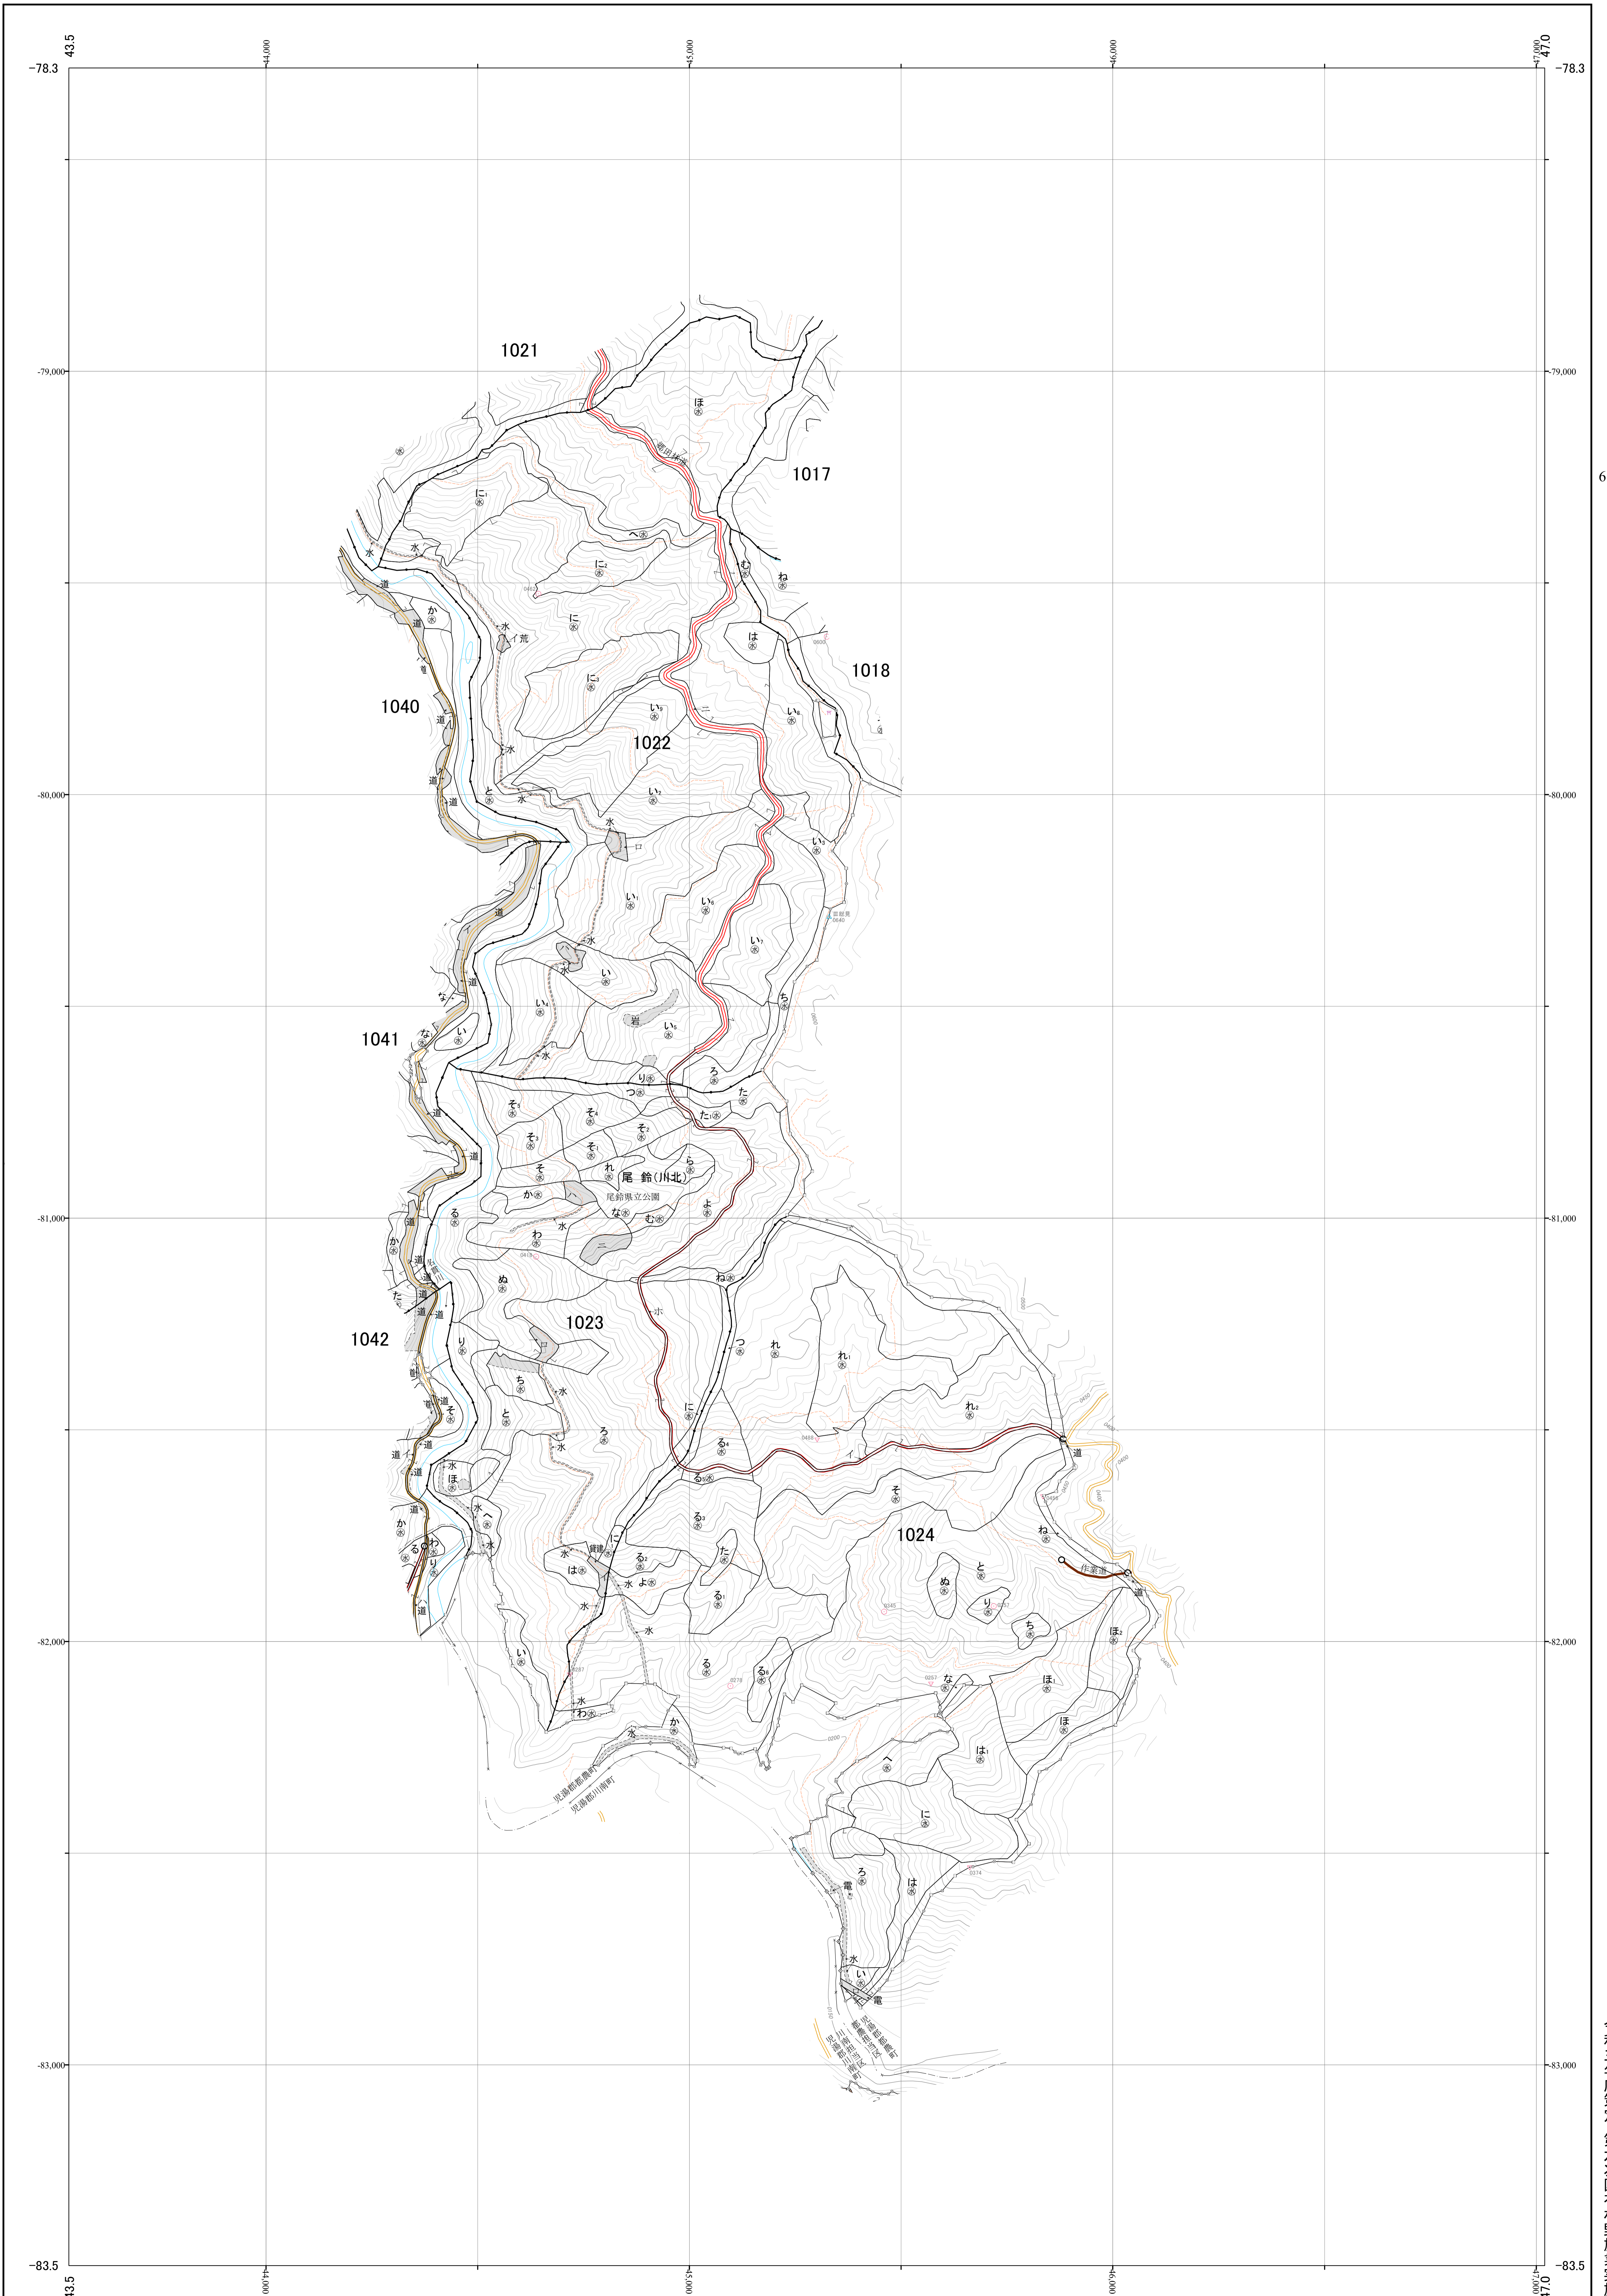

一ツ瀬川森林計画区国有林森林計画図  
西都児湯森林管理署 基本図5 (全58)

第II公共座標

1:5,000

0 100 200 300 400 500 1,000