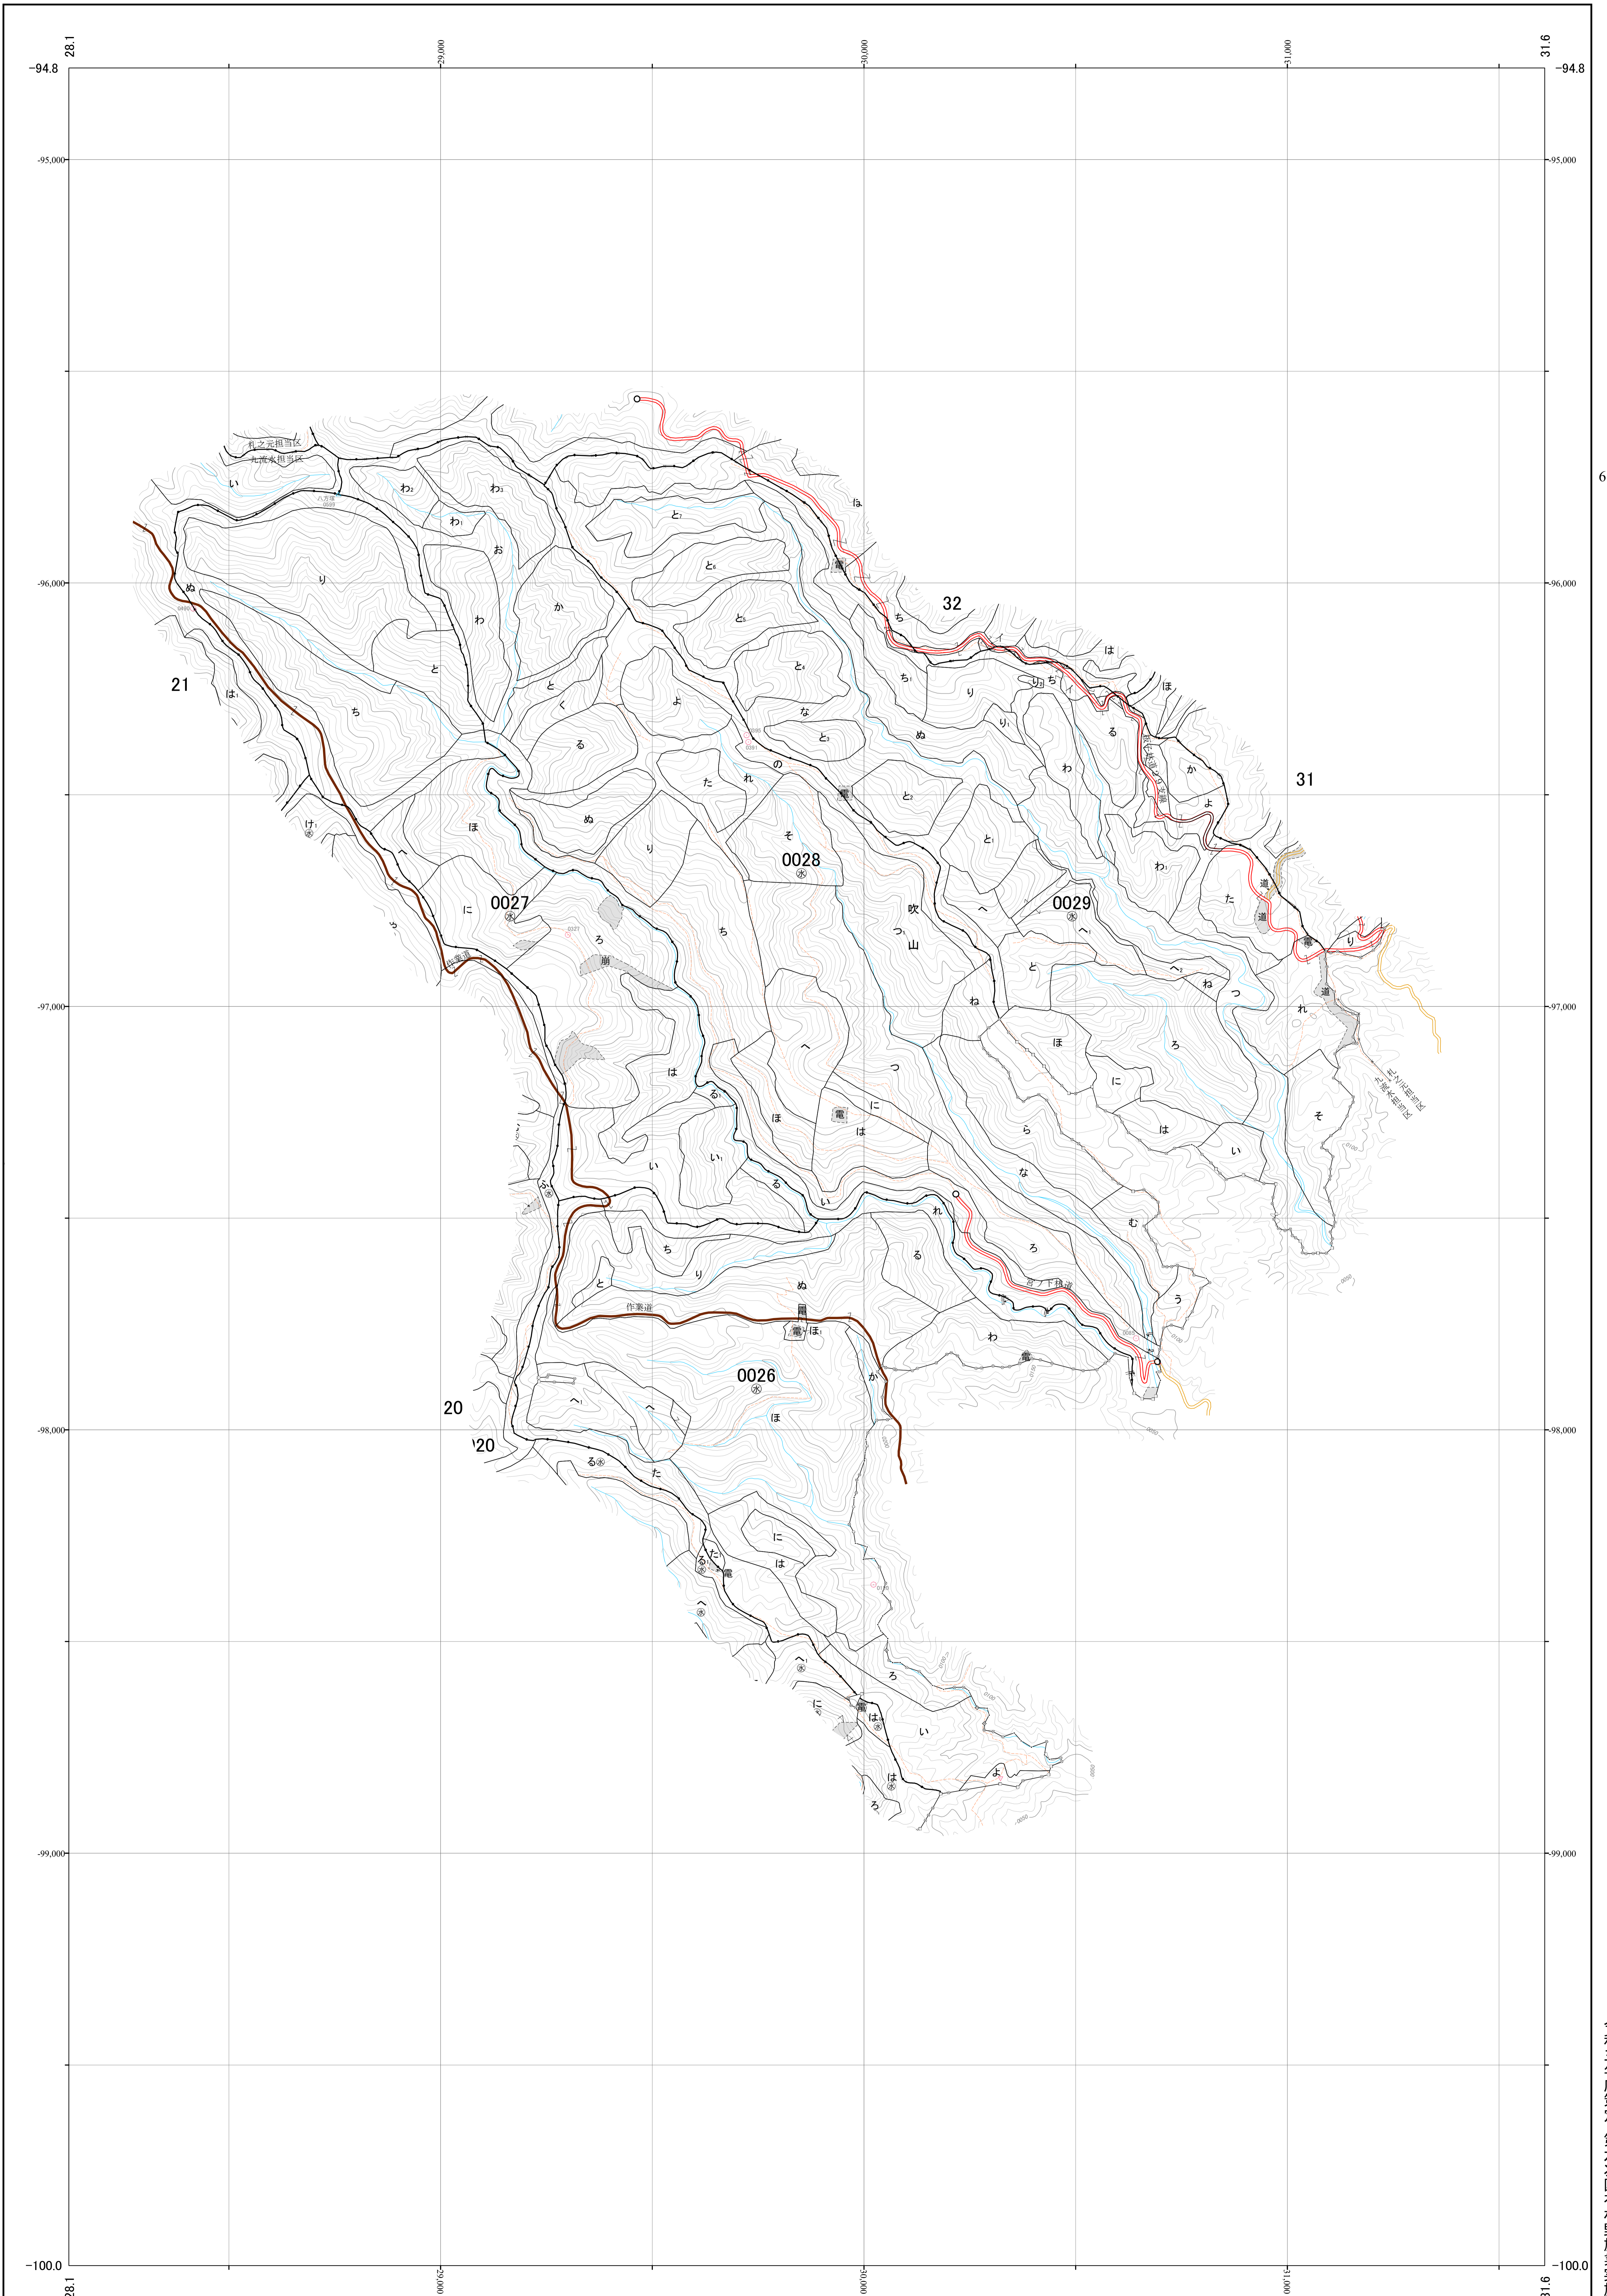

一ツ瀬川森林計画区国有林森林計画図  
西都児湯森林管理署 基本図21 (全58)

第Ⅱ公共座標

1:5,000  
0 100 200 300 400 500 1,000