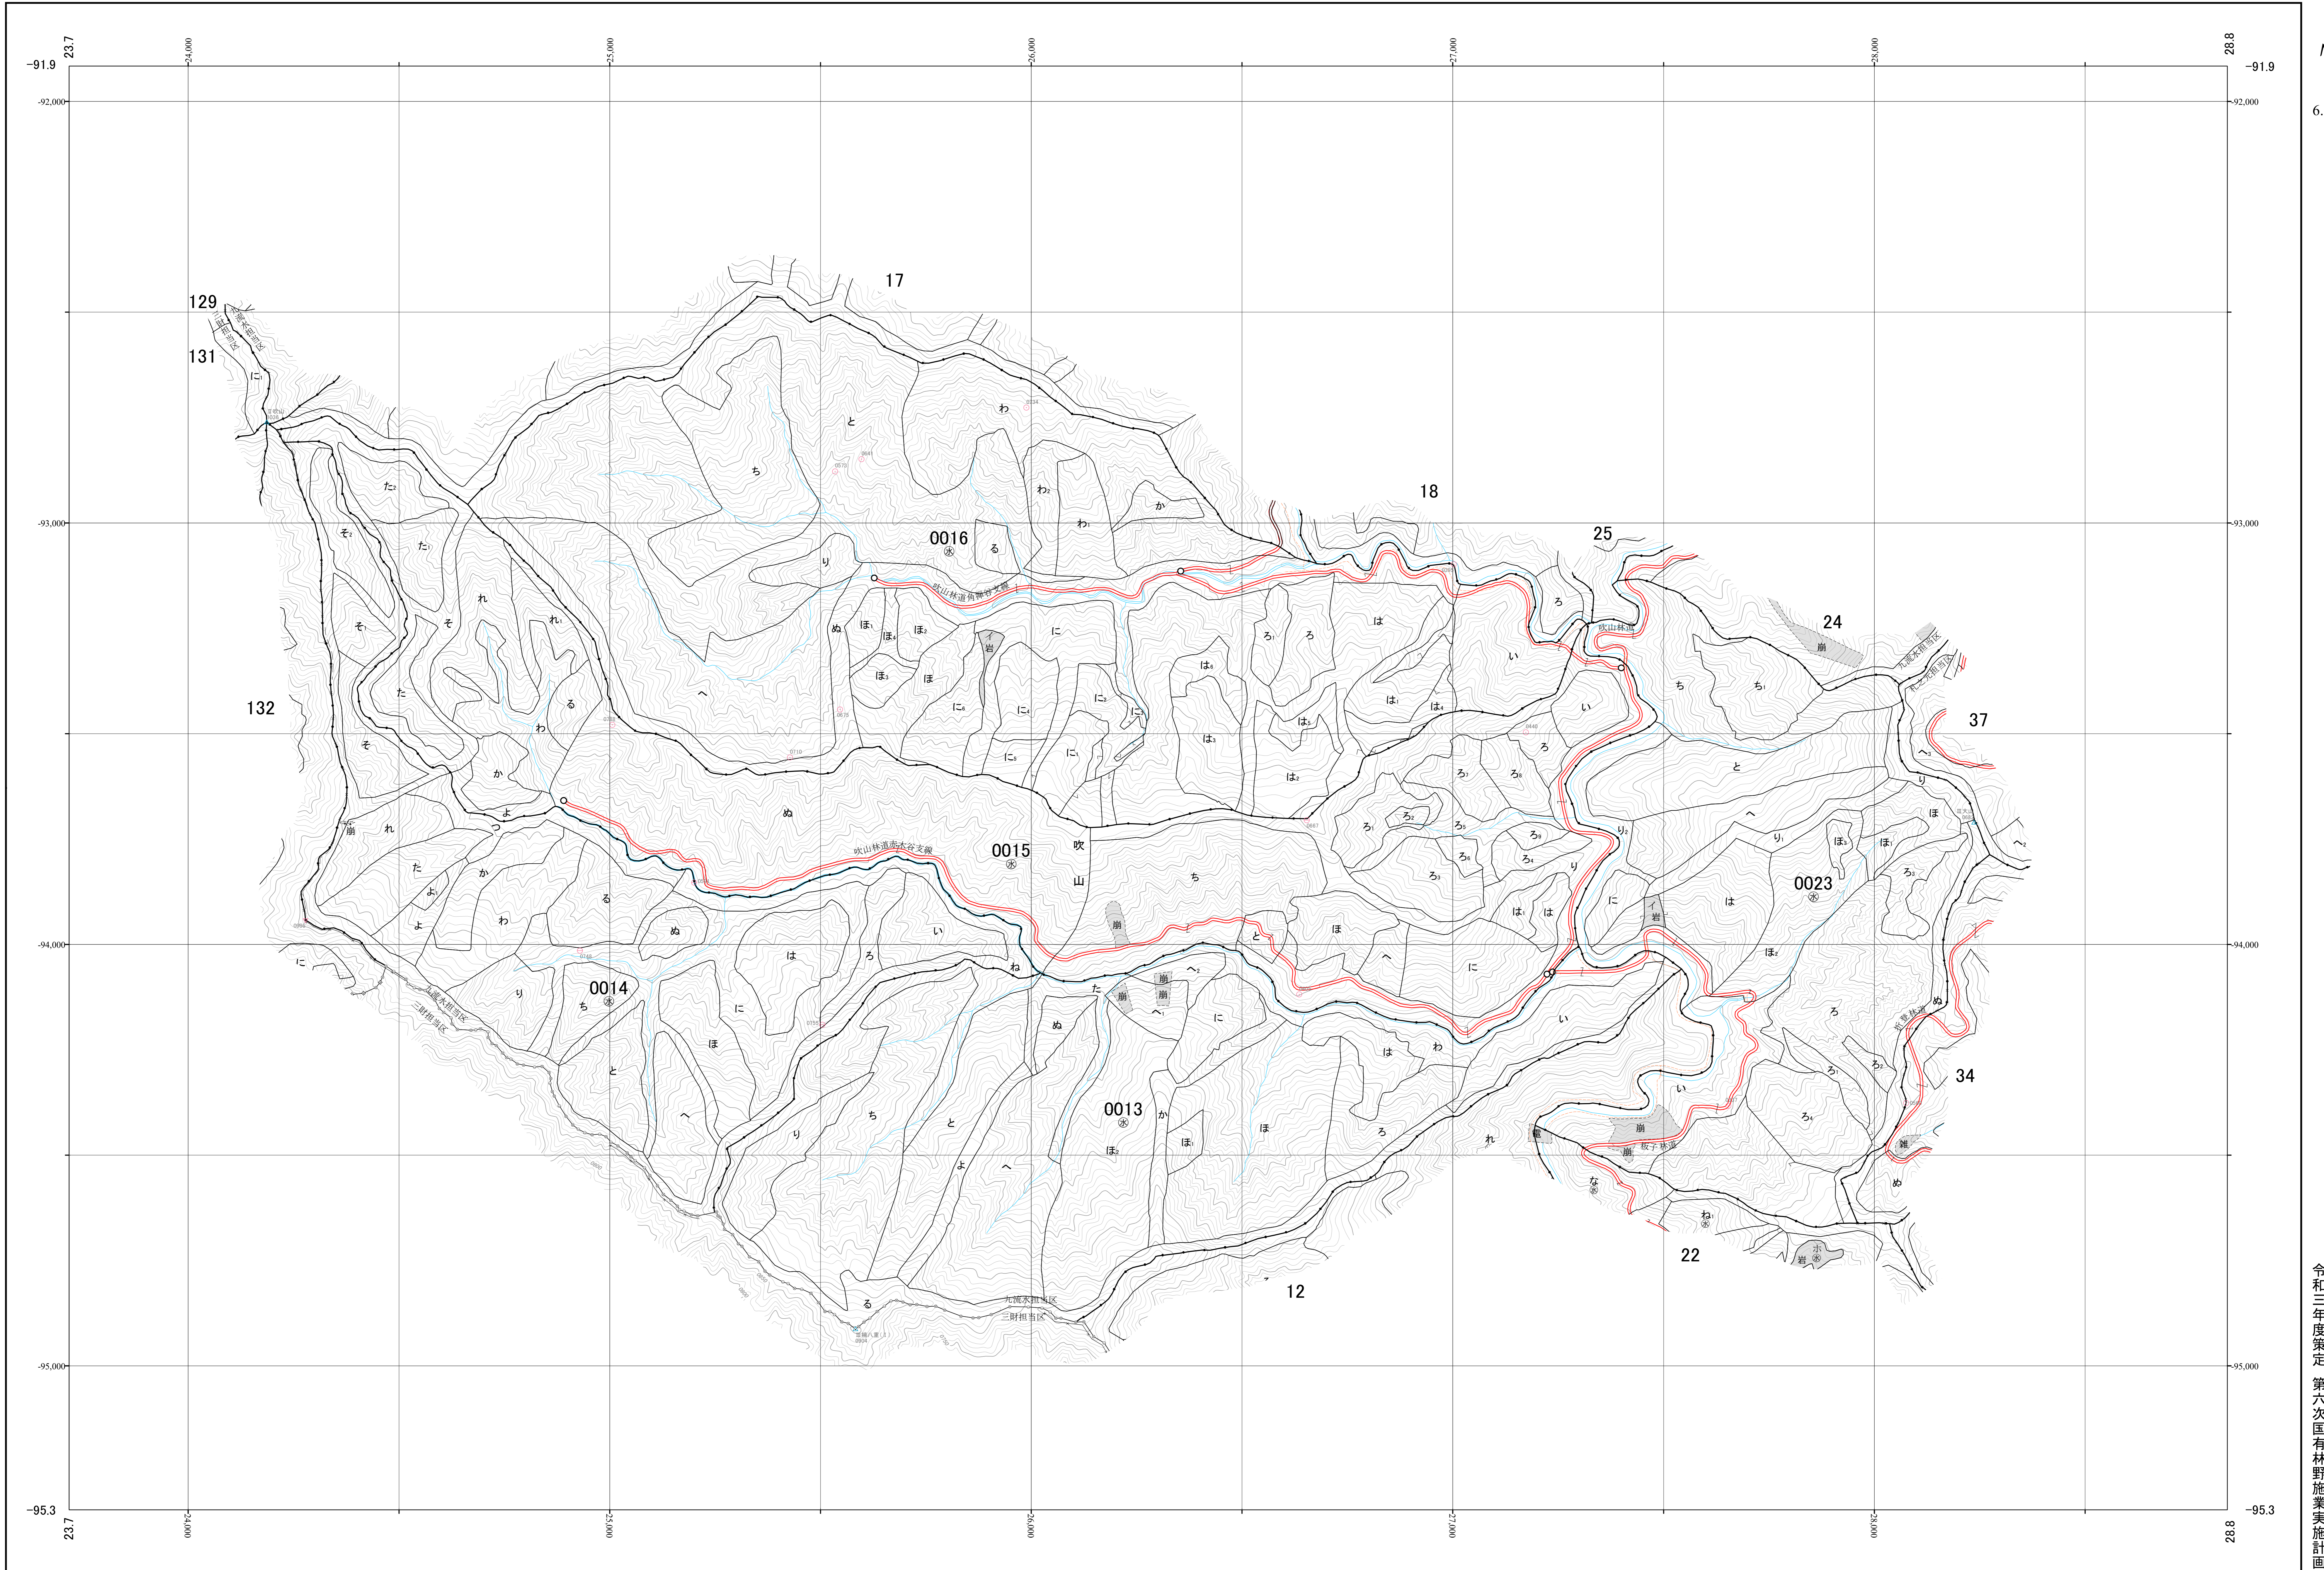

一ツ瀬川森林計画区国有林森林計画図
西都児湯森林管理署 基本図19 (全58)

第Ⅱ公共座標

令和三年度策定 第六次国有林野施業実施計画

九州森林管理局 西都児湯森林管理署 九流水担当区