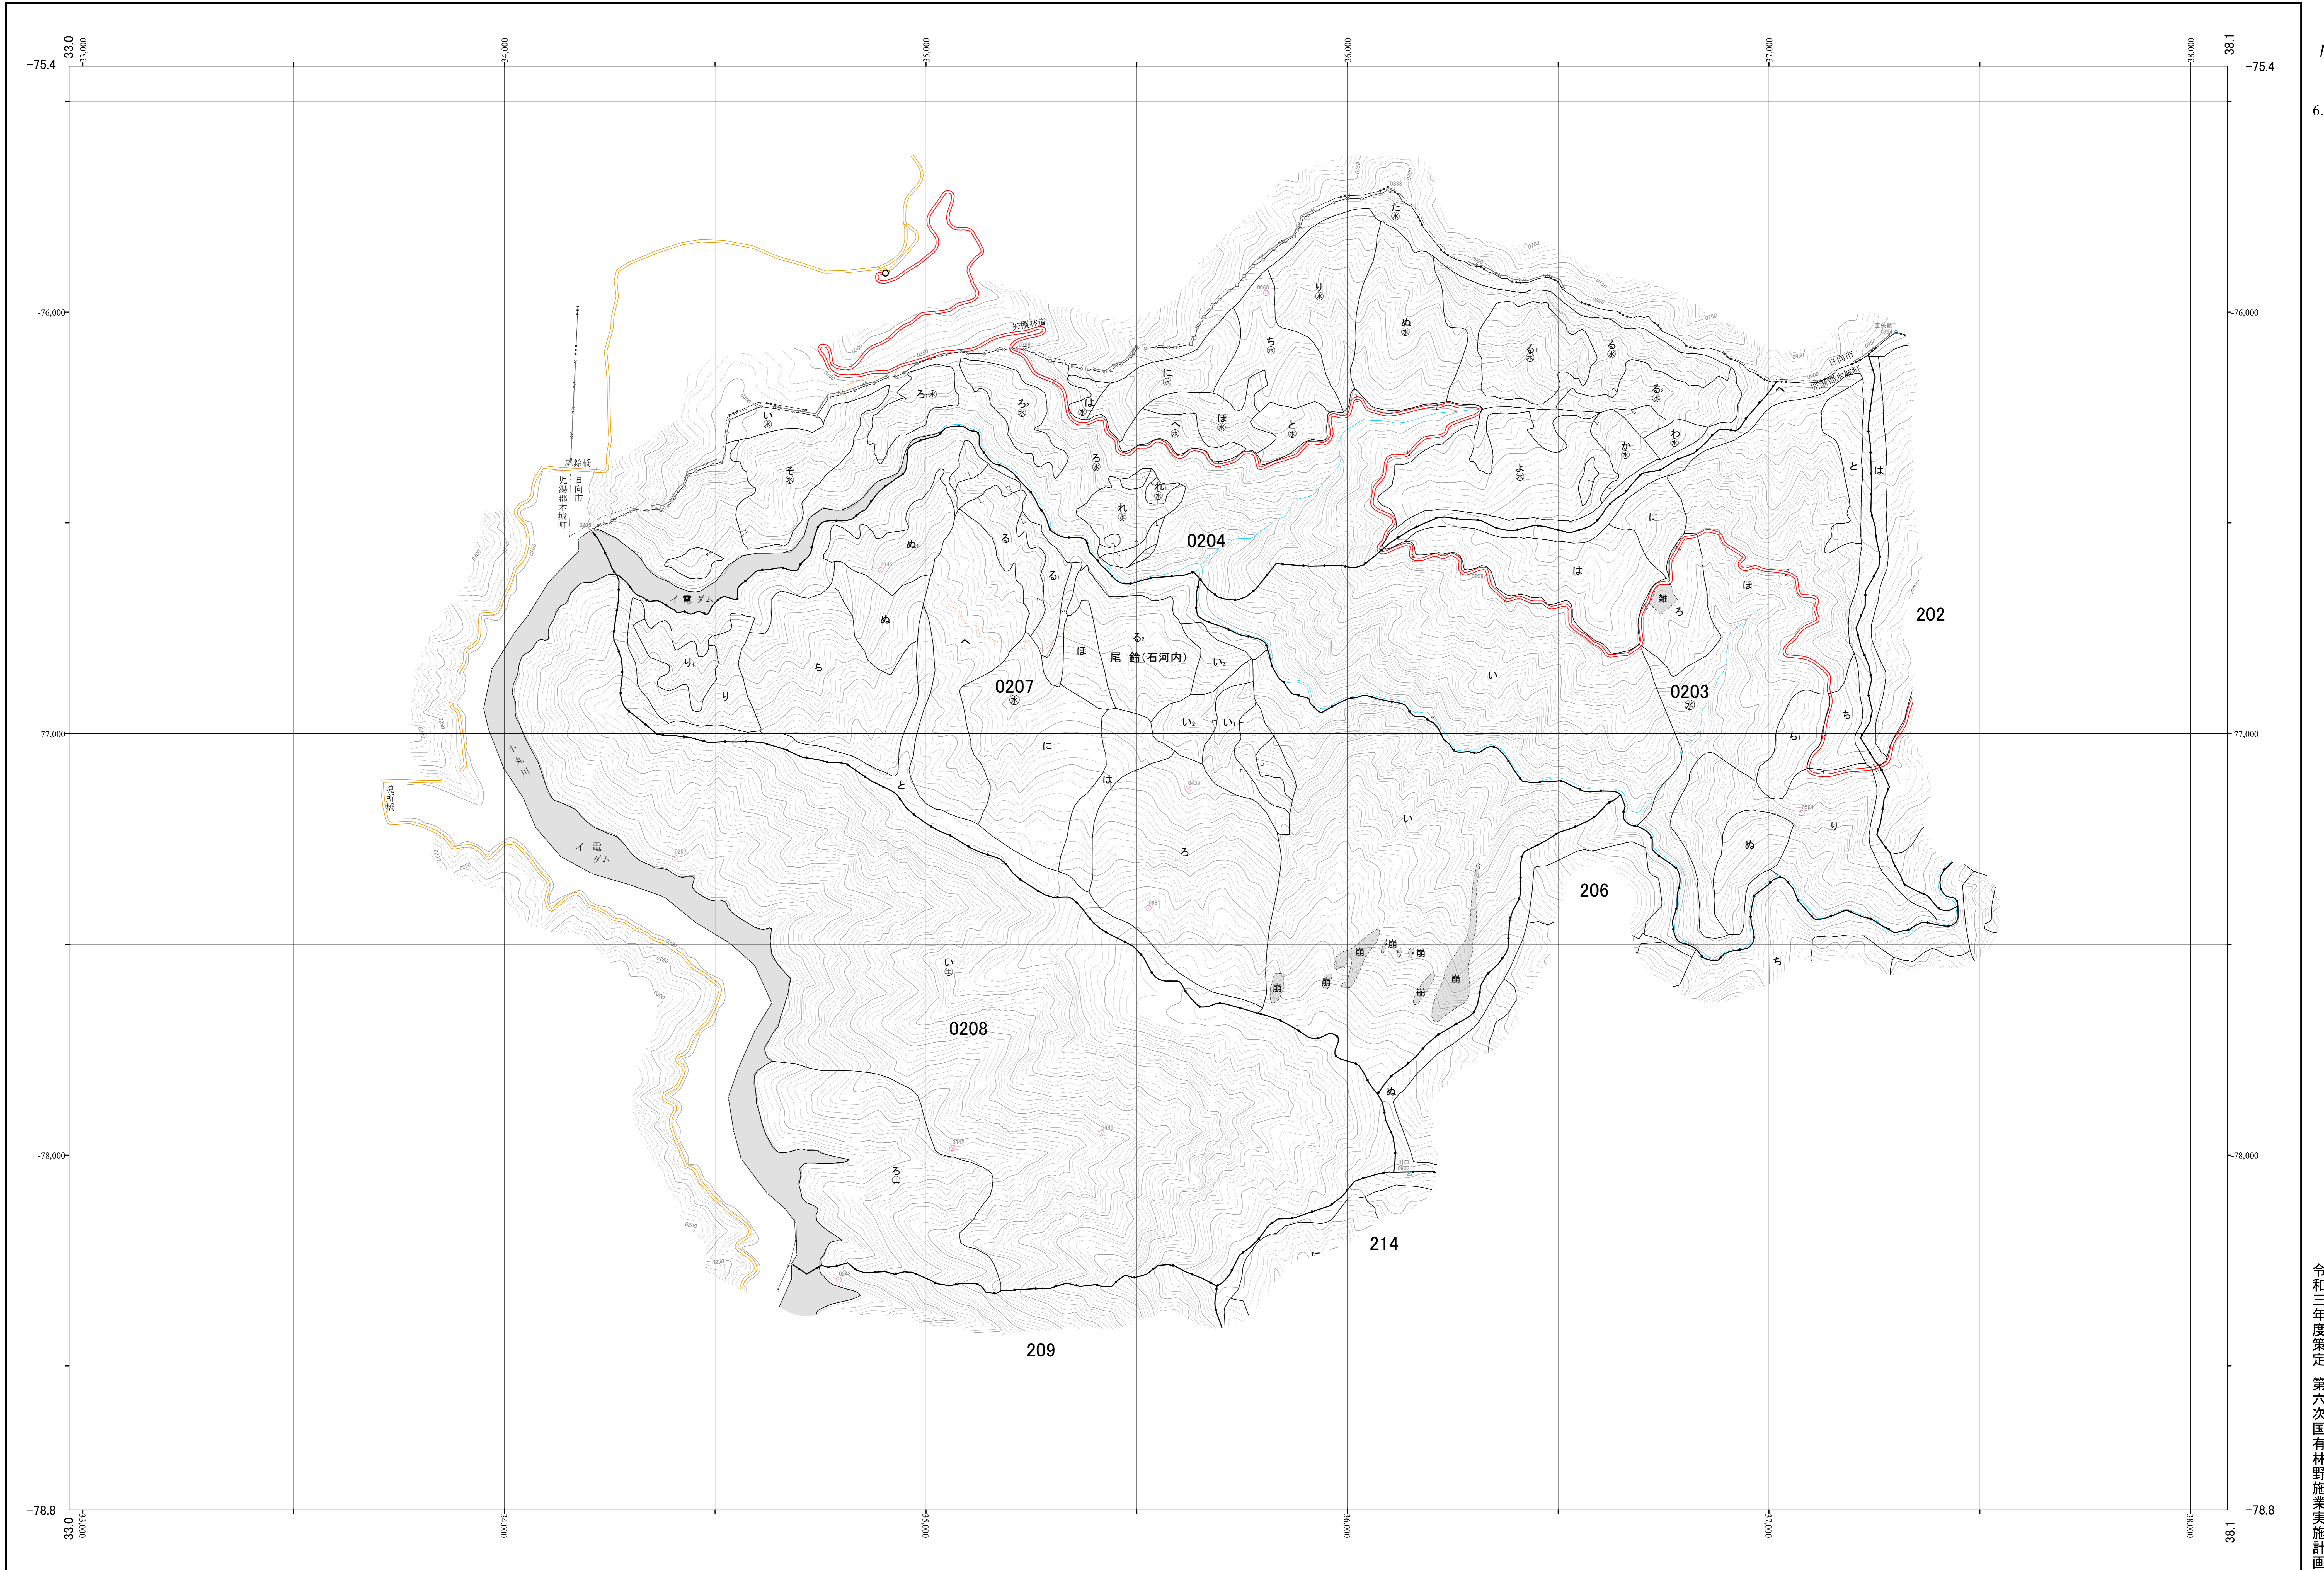

一瀬川森林計画区国有林森林計画図  
西都児湯森林管理署 基本図41 (全58)

第Ⅱ公共座標

令和三年度策定 第六次国有林野施業実施計画

九州森林管理局 西都児湯森林管理署 矢櫃担当区

1:5,000  
m0 100 200 300 400 500 1,000