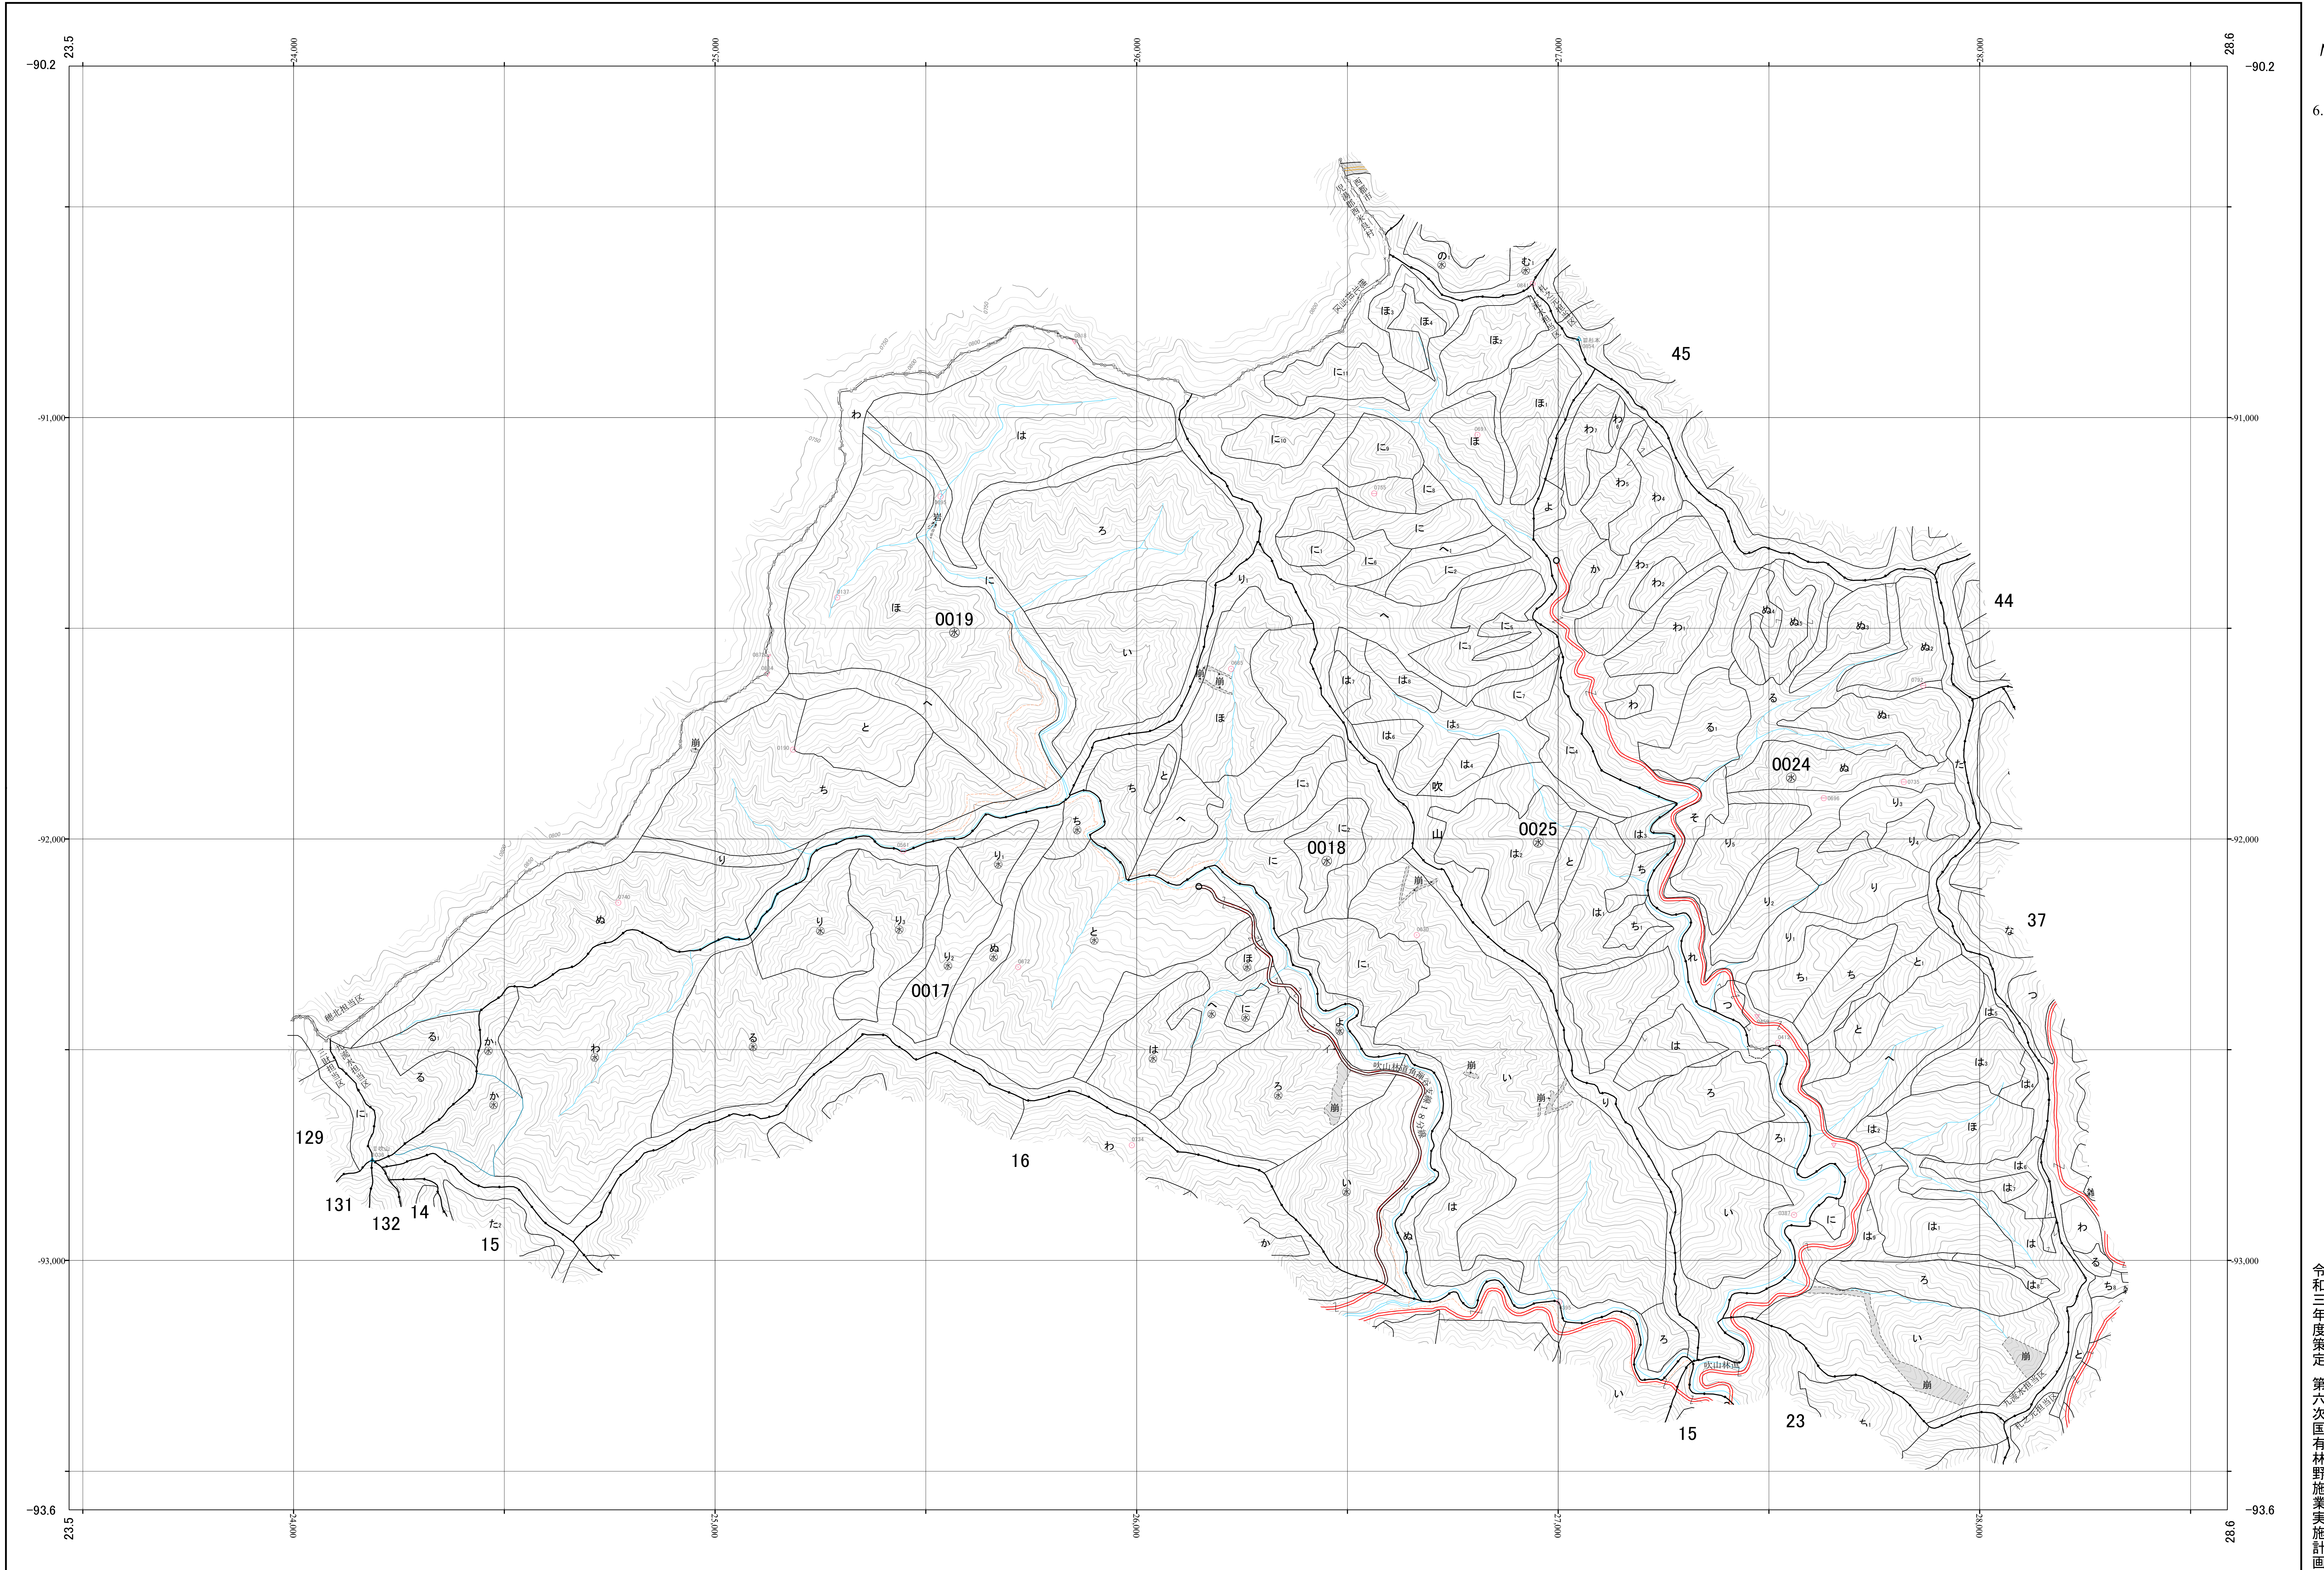

一ツ瀬川森林計画区国有林森林計画図
西都児湯森林管理署 基本図20 (全58)

第Ⅱ公共座標

九州森林管理局 西都児湯森林管理署 九流水担当区

令和三年度策定 第六次国有林野施業実施計画