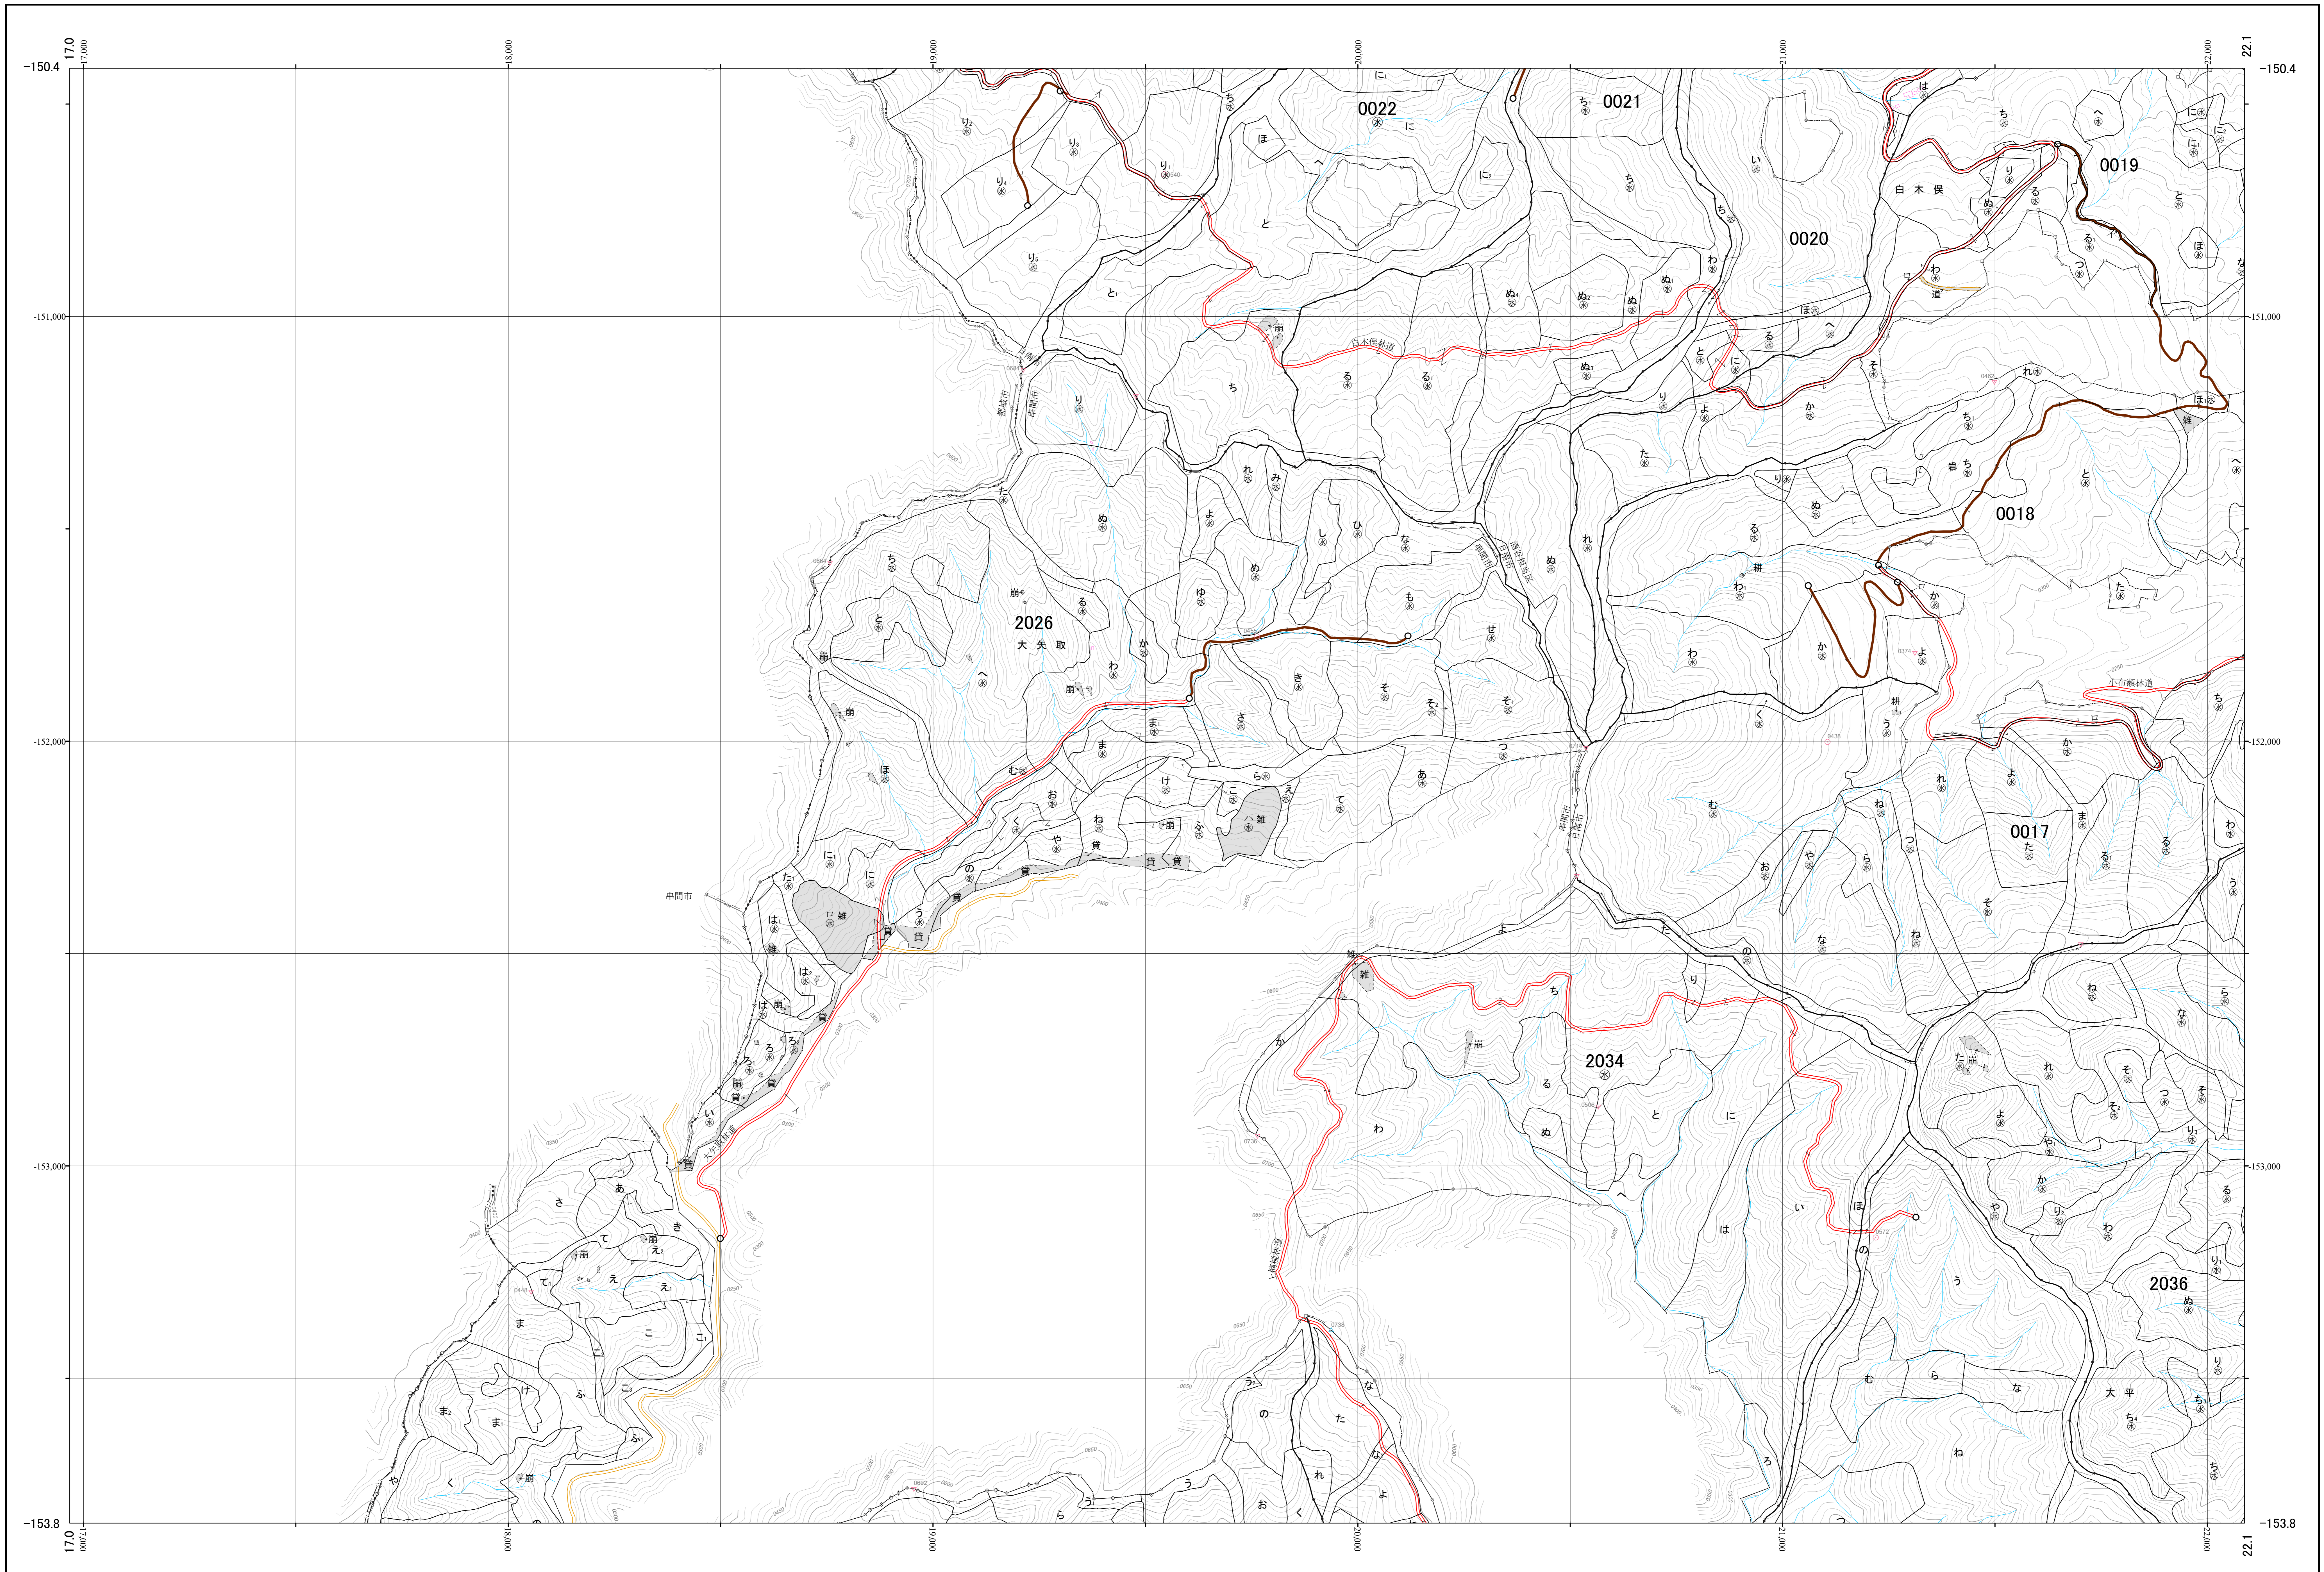

広渡川森林計画区国有林森林計画図
宮崎南部森林管理署 基本図47 (全63)

第Ⅱ公共座標

令和元年度策定 第六次国有林野施業実施計画

九州森林管理局 宮崎南部森林管理署 大束担当区