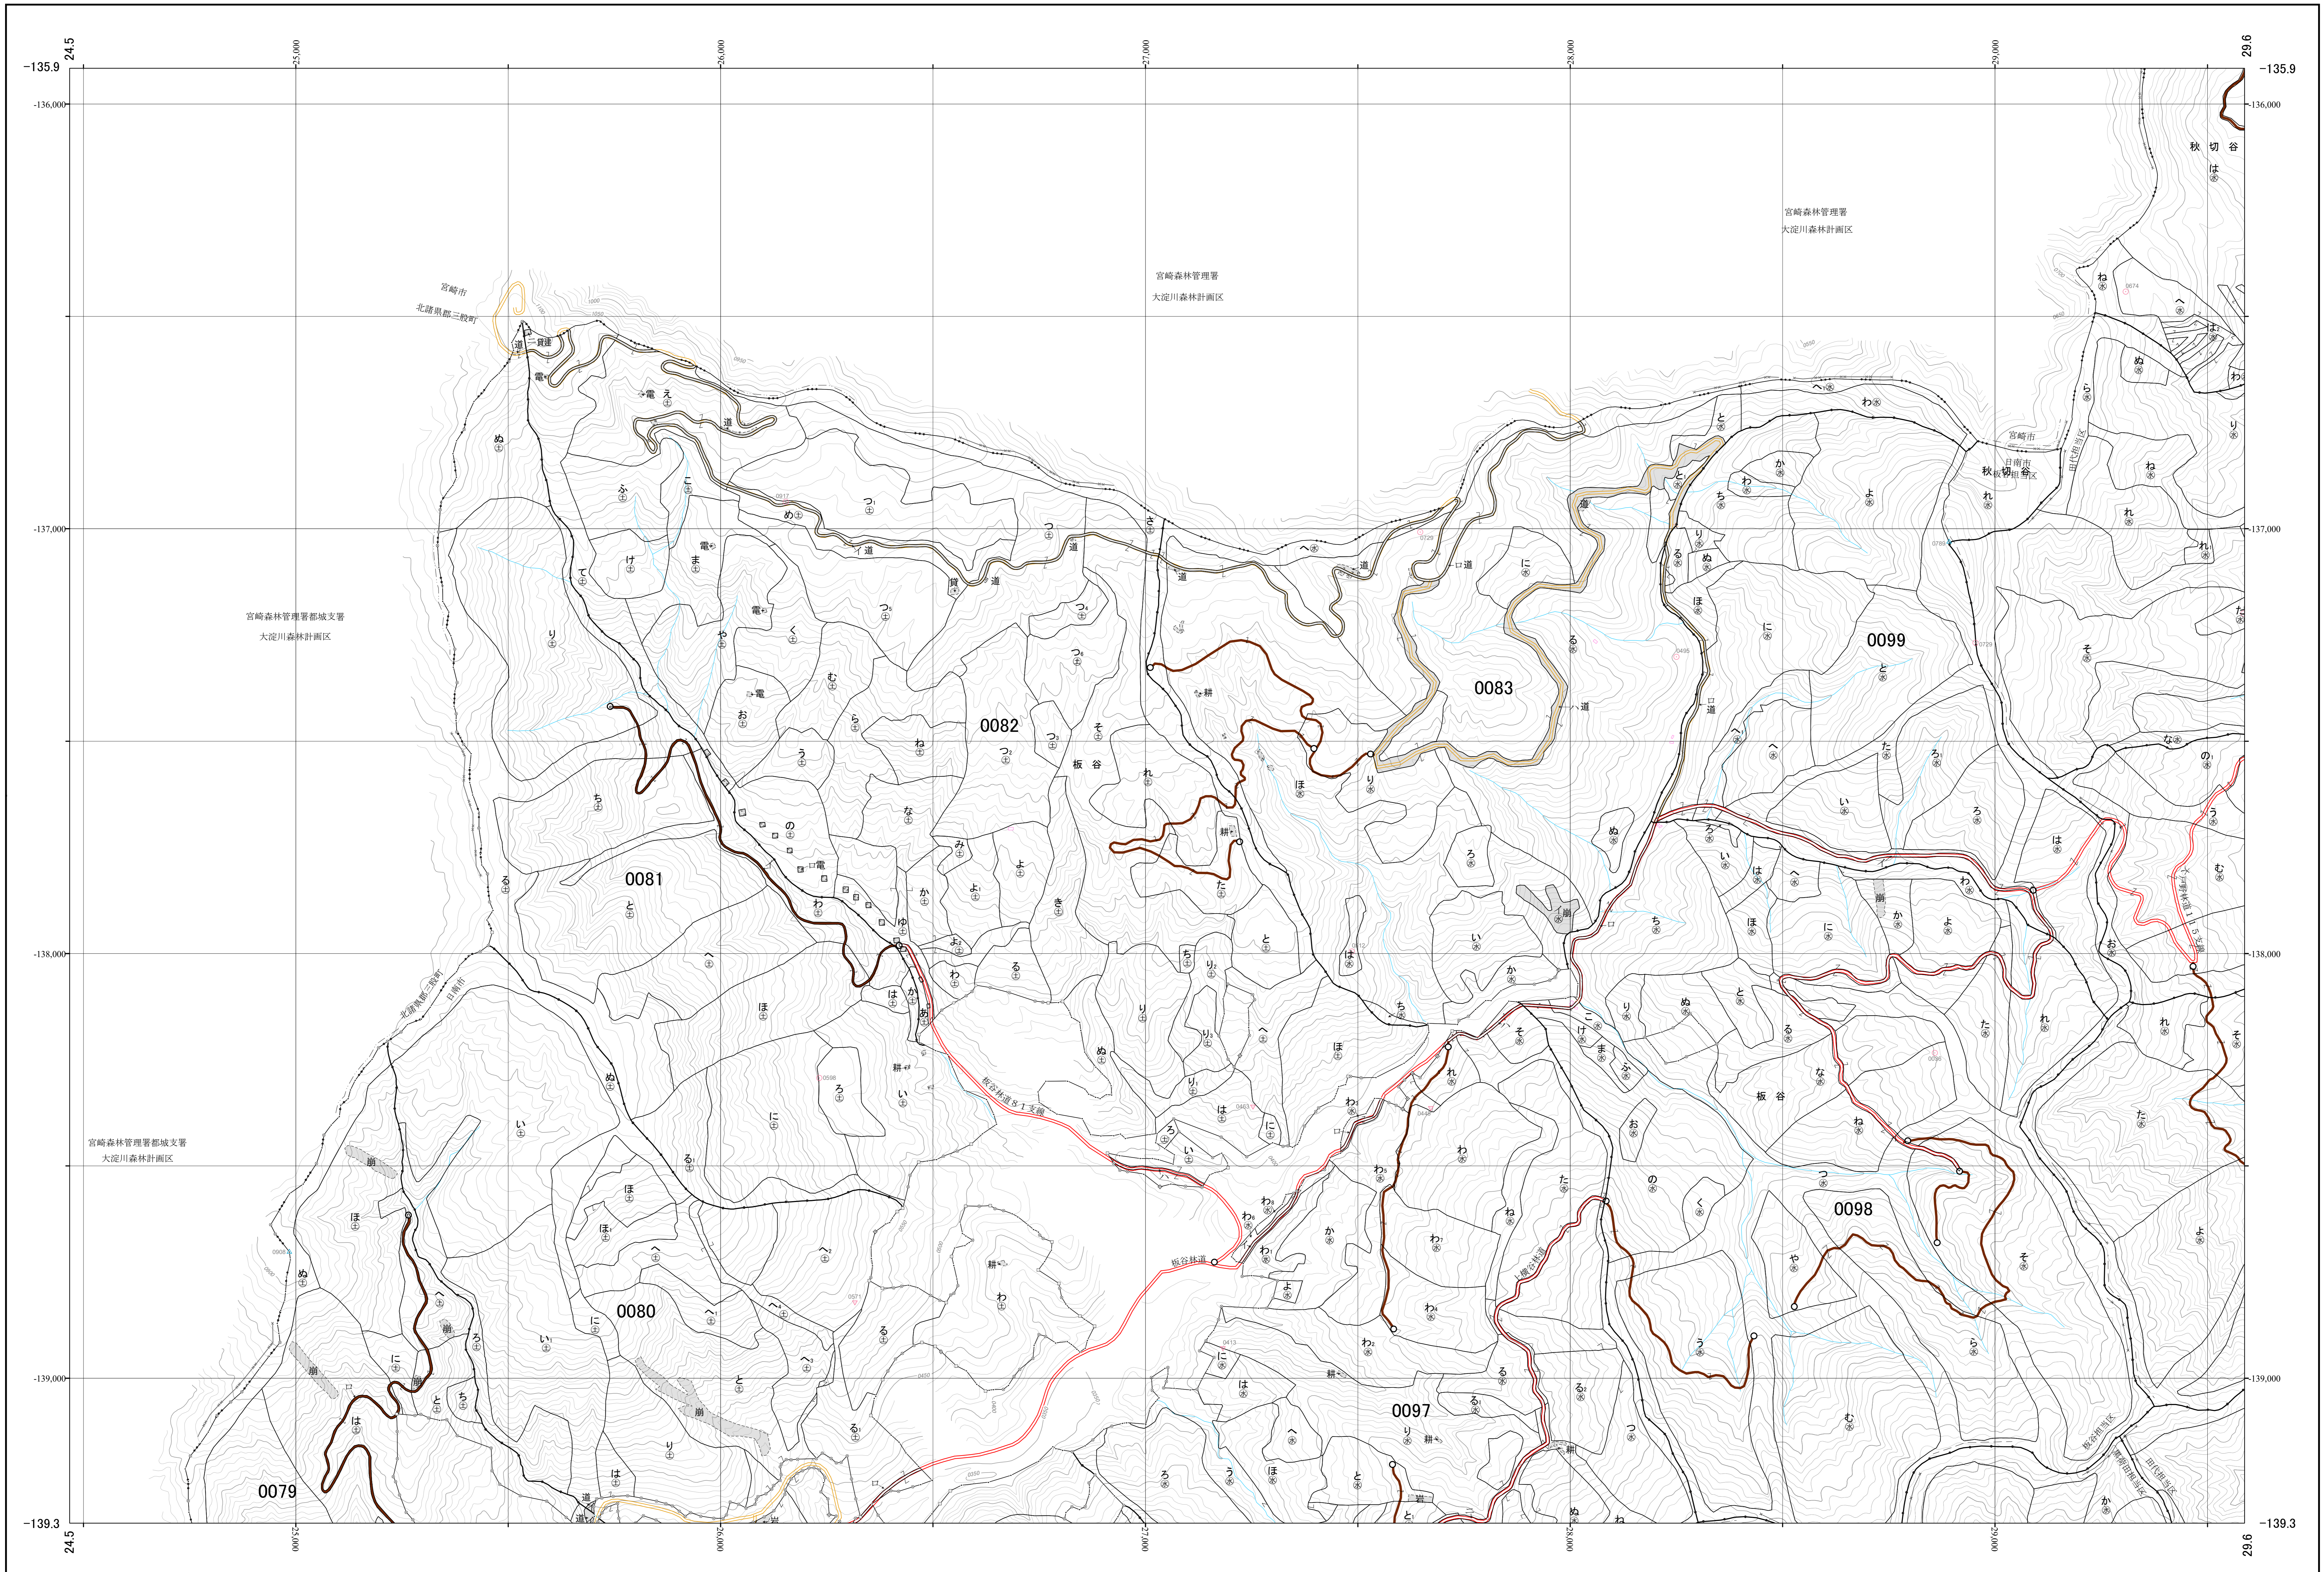

広渡川森林計画区国有林森林計画図
宮崎南部森林管理署 基本図21 (全63)

第Ⅱ公共座標

令和元年度策定 第六次国有林野施業実施計画

九州森林管理局 宮崎南部森林管理署 板谷担当区