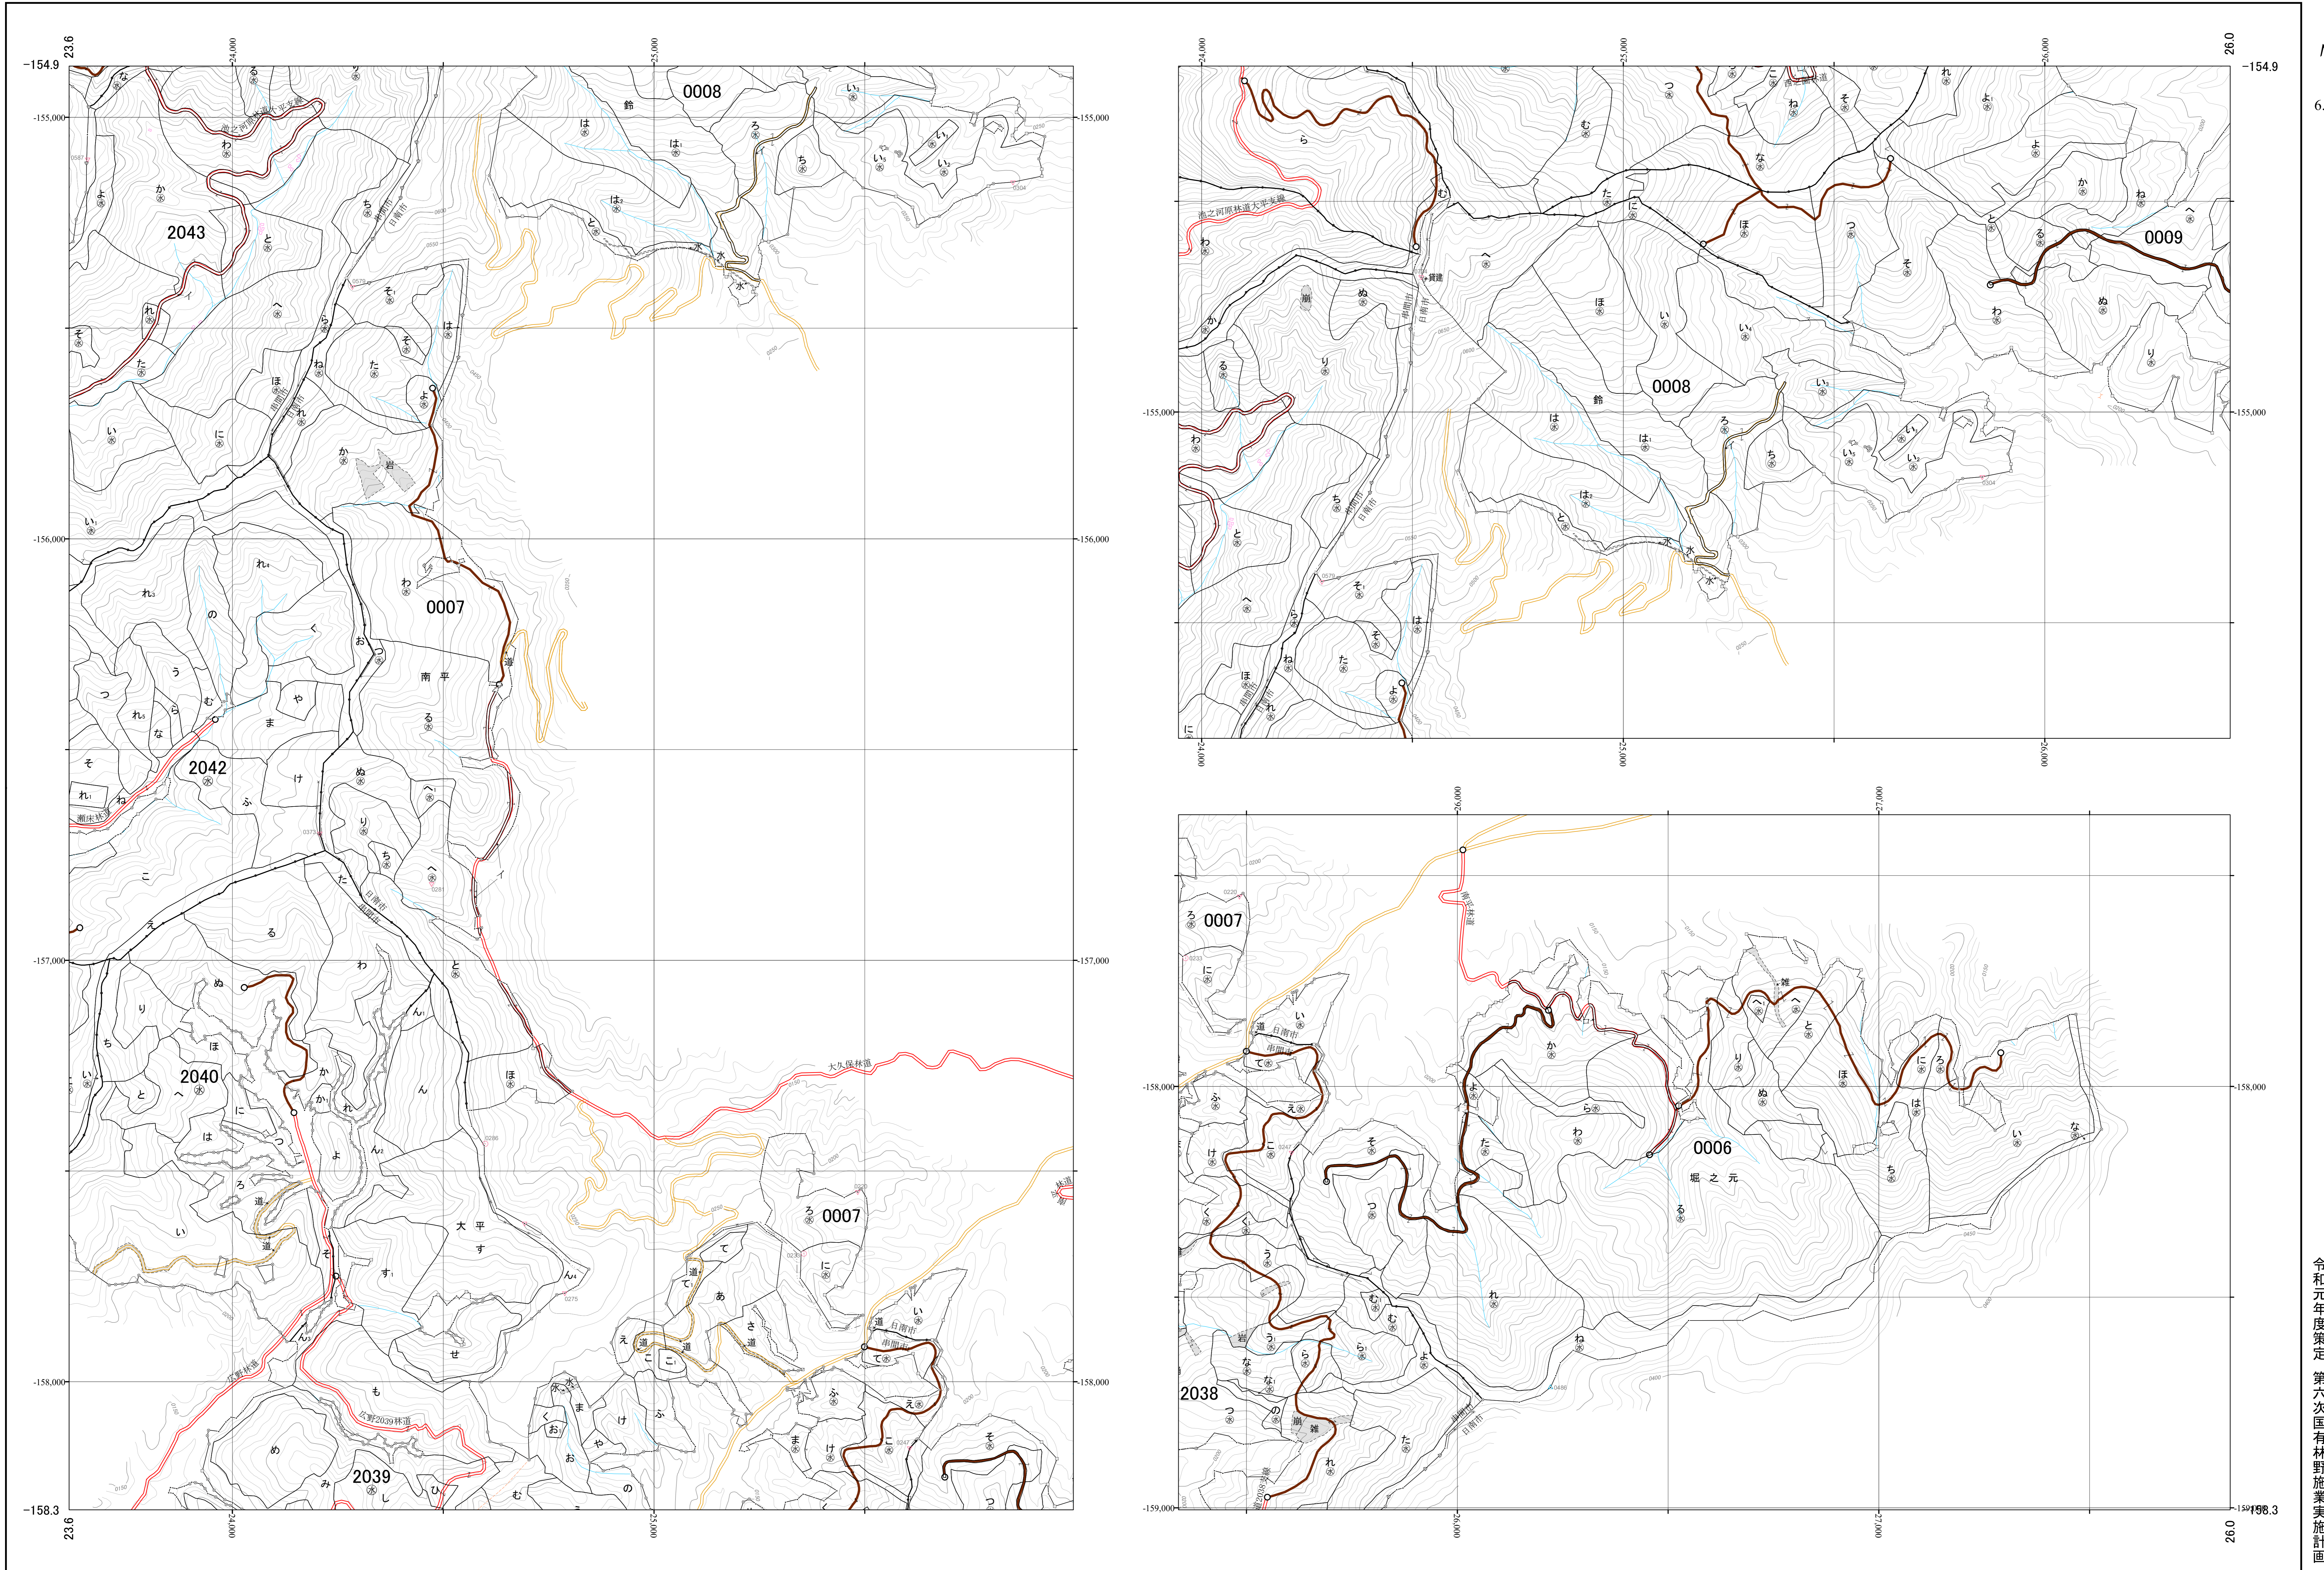

広渡川森林計画区国有林森林計画図
宮崎南部森林管理署 基本図4 (全63)

第Ⅱ公共座標

九州森林管理局 宮崎南部森林管理署 酒谷担当区

令和元年度策定 第六次国有林野施業実施計画

1:5,000
m0 100 200 300 400 500 1,000