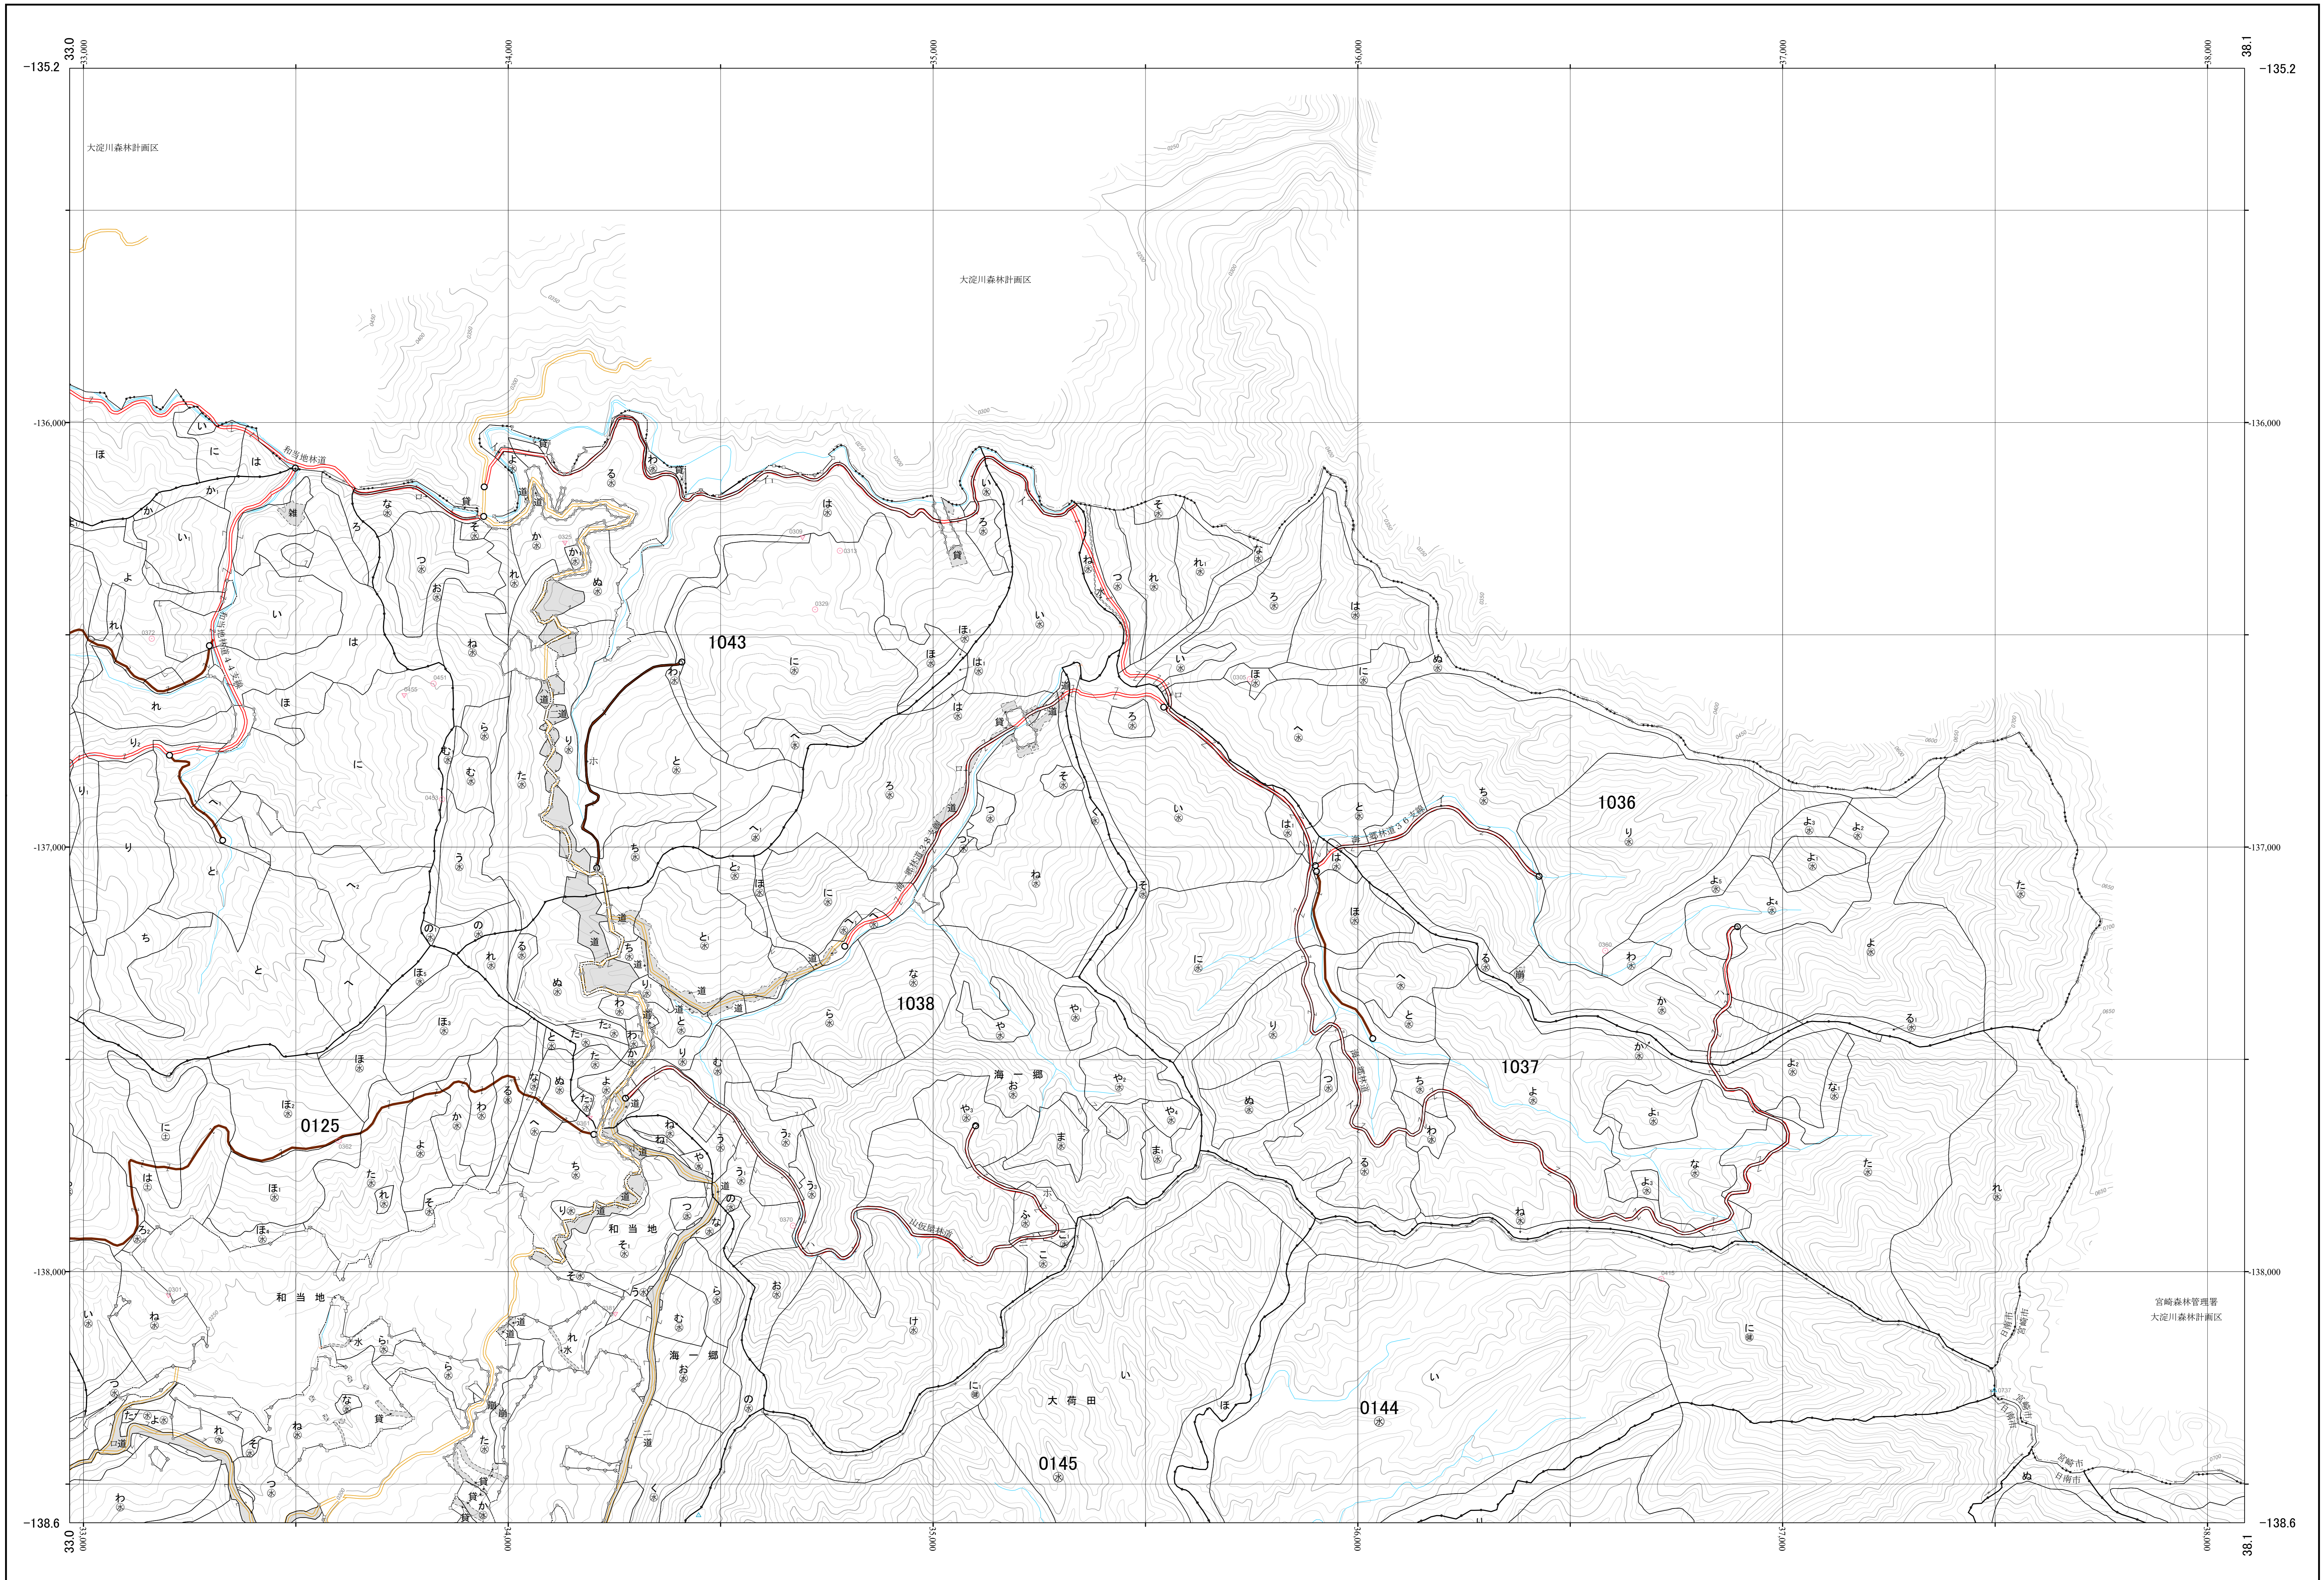

広渡川森林計画区国有林森林計画図  
宮崎南部森林管理署 基本図1 (全63)

第Ⅱ公共座標

九州森林管理局 宮崎南部森林管理署 田代担当区

令和元年度策定 第六次国有林野施業実施計画