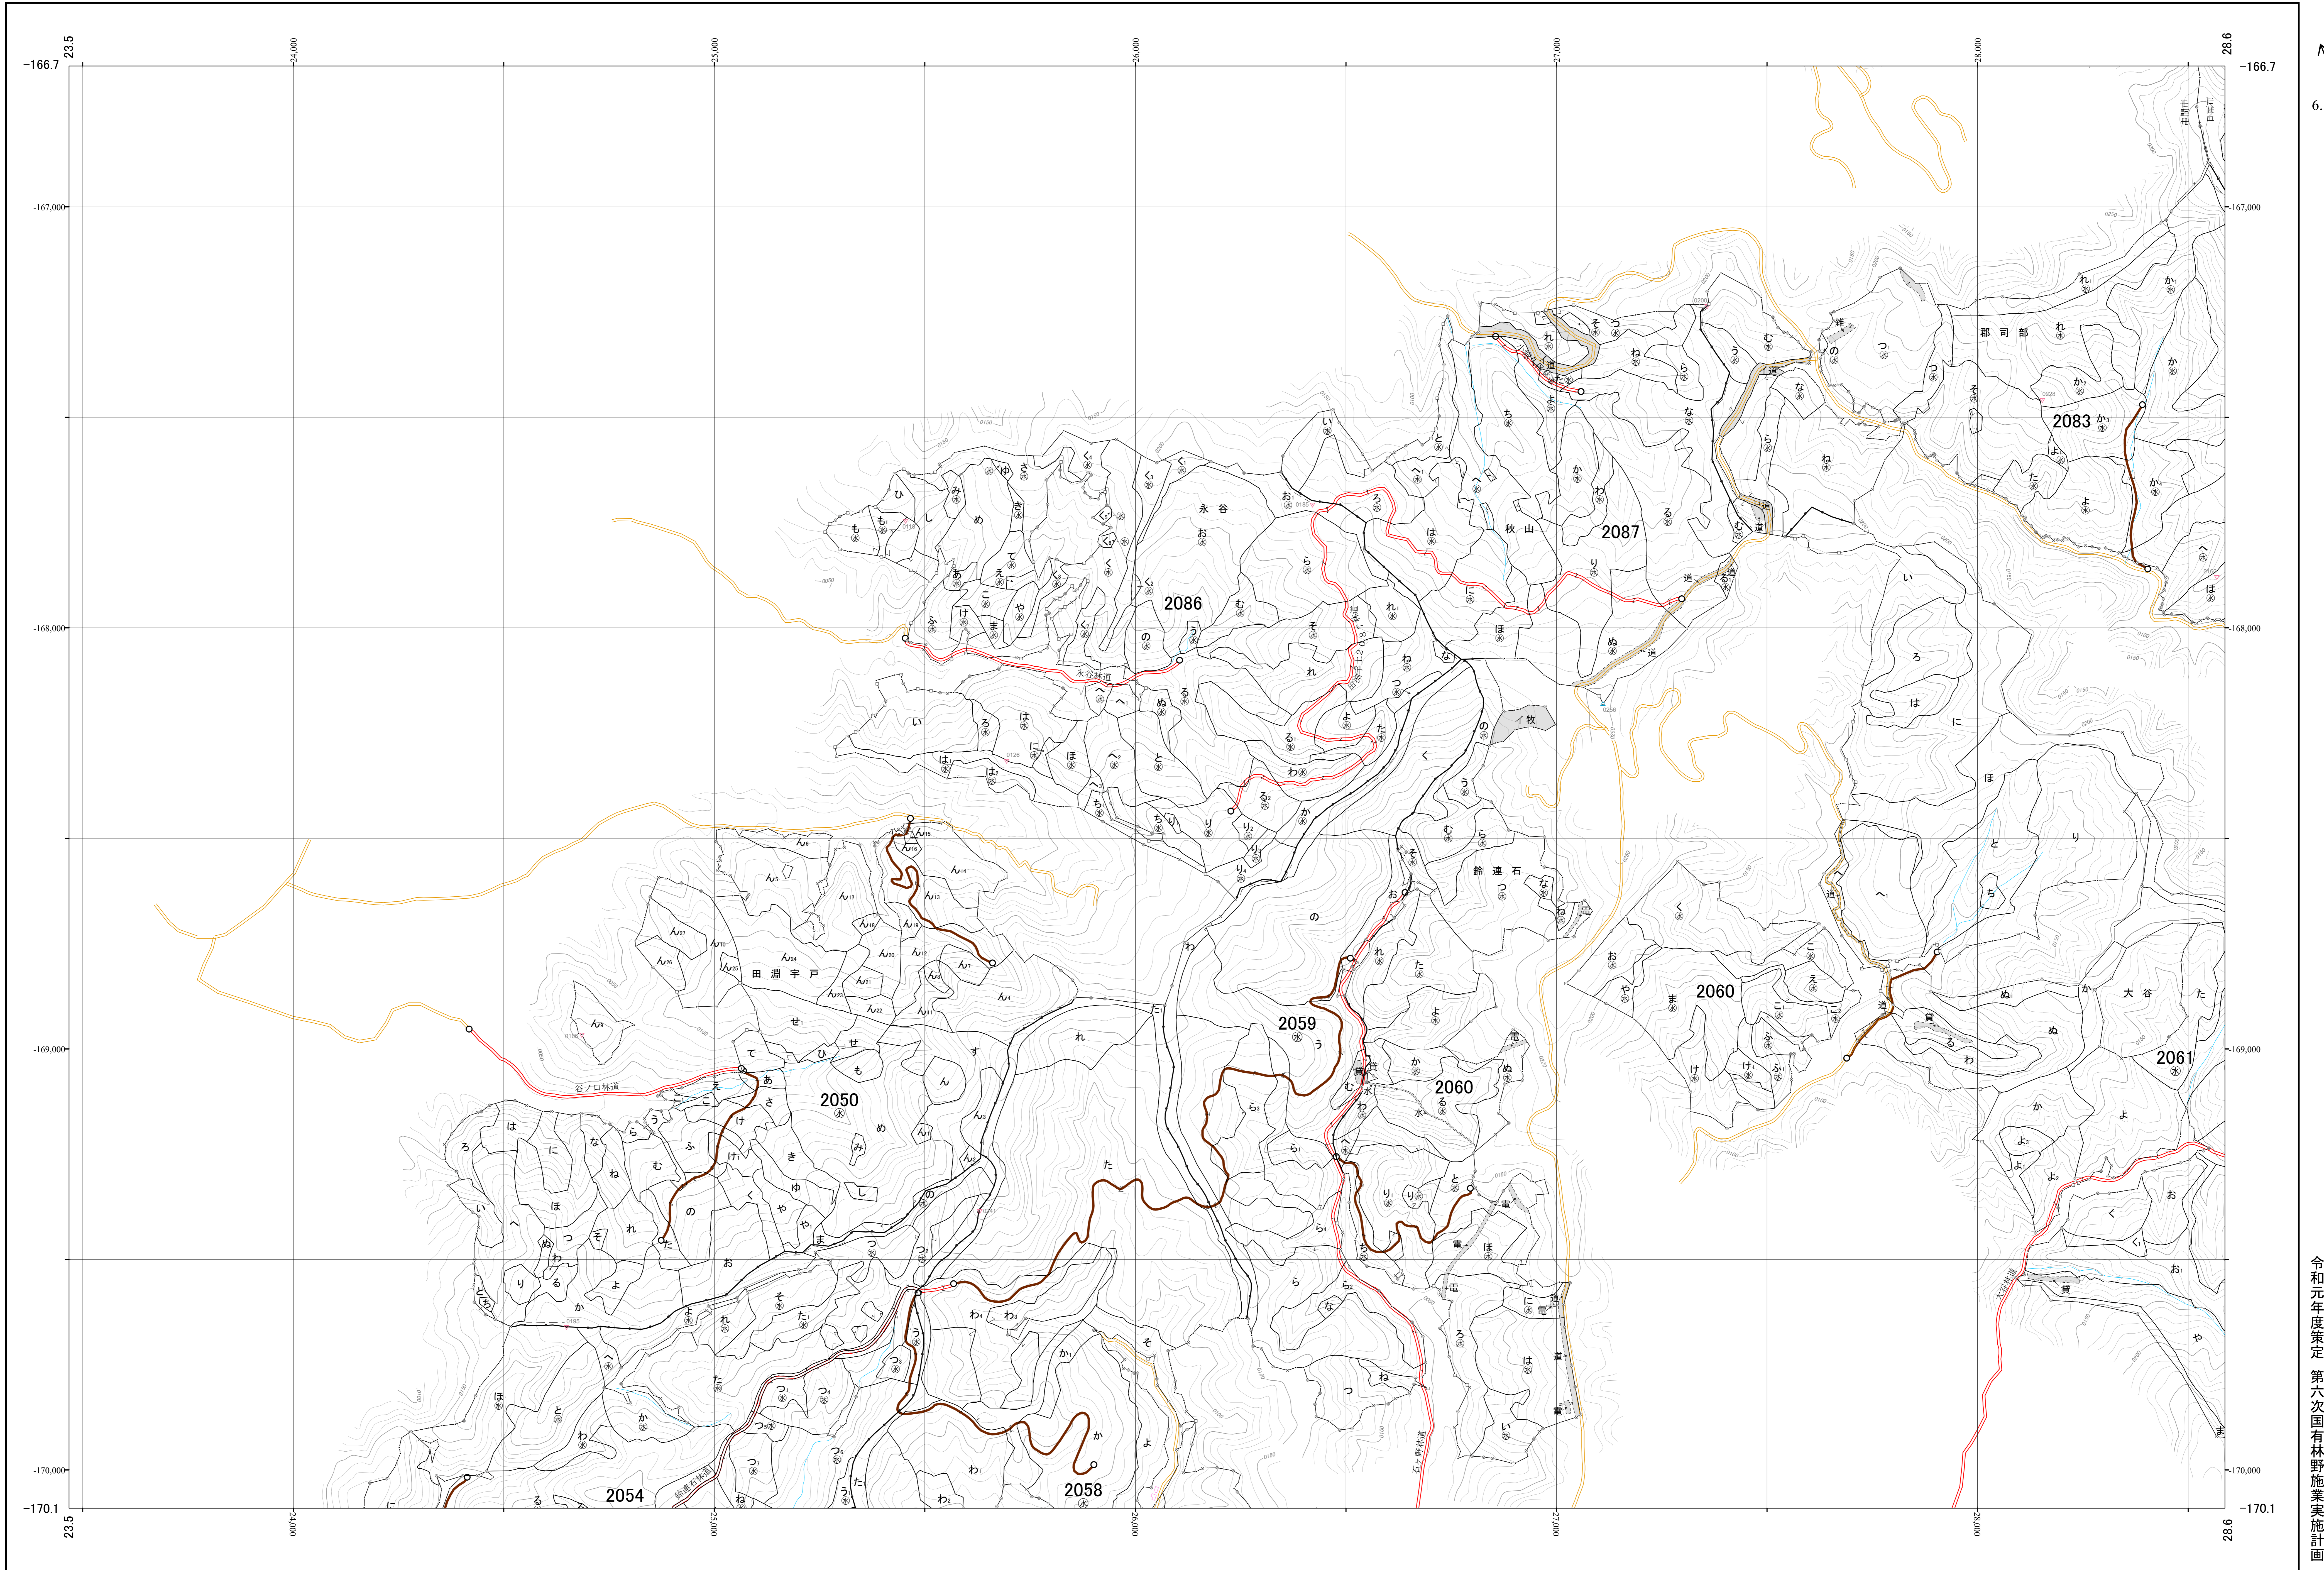

広渡川森林計画区国有林森林計画図
宮崎南部森林管理署 基本図54 (全63)

第Ⅱ公共座標

令和元年度策定 第六次国有林野施業実施計画

九州森林管理局 宮崎南部森林管理署 串間担当区