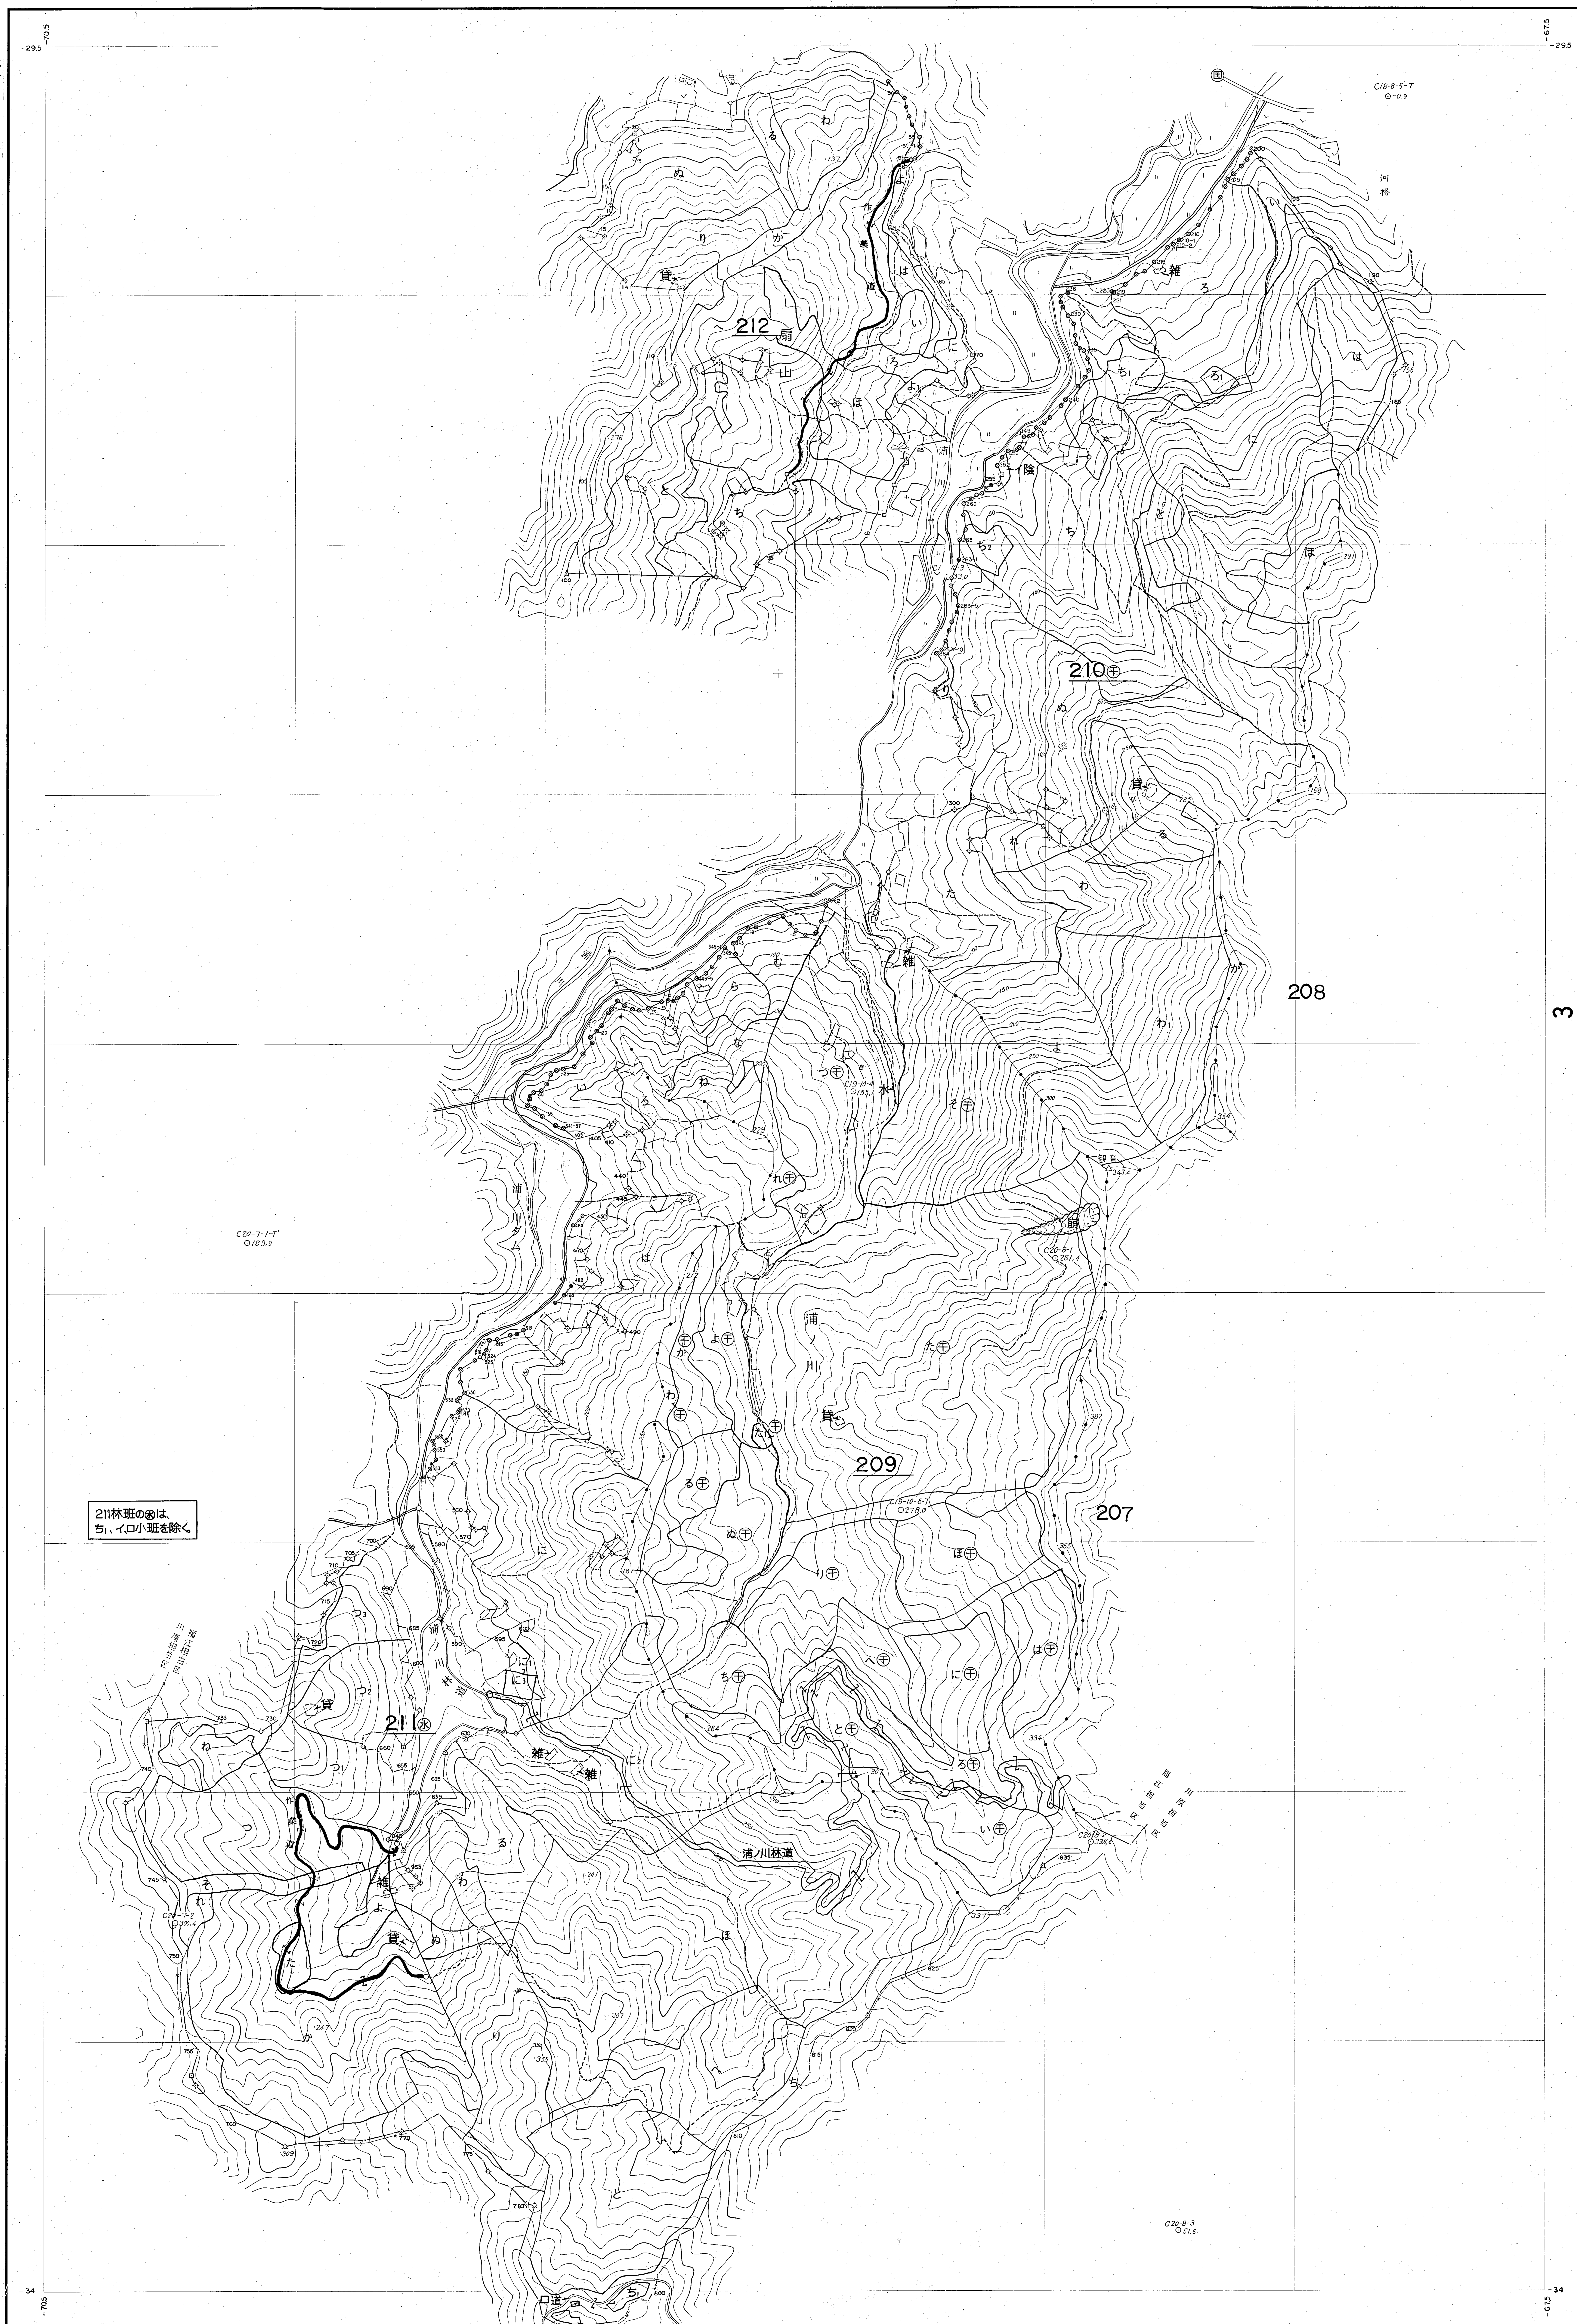

境界は旧成果ならびに空中写真測量の成果による

211林班の②は、
ち、イロ小班を除く。

九州森林管理局 長崎 森林管理署 福江担当区

209-212 林班 五島4

(1) 昭和39年2月撮影空中写真

1:5,000

平成二十八年度策定 第五次全国国有林野焼き実施計画