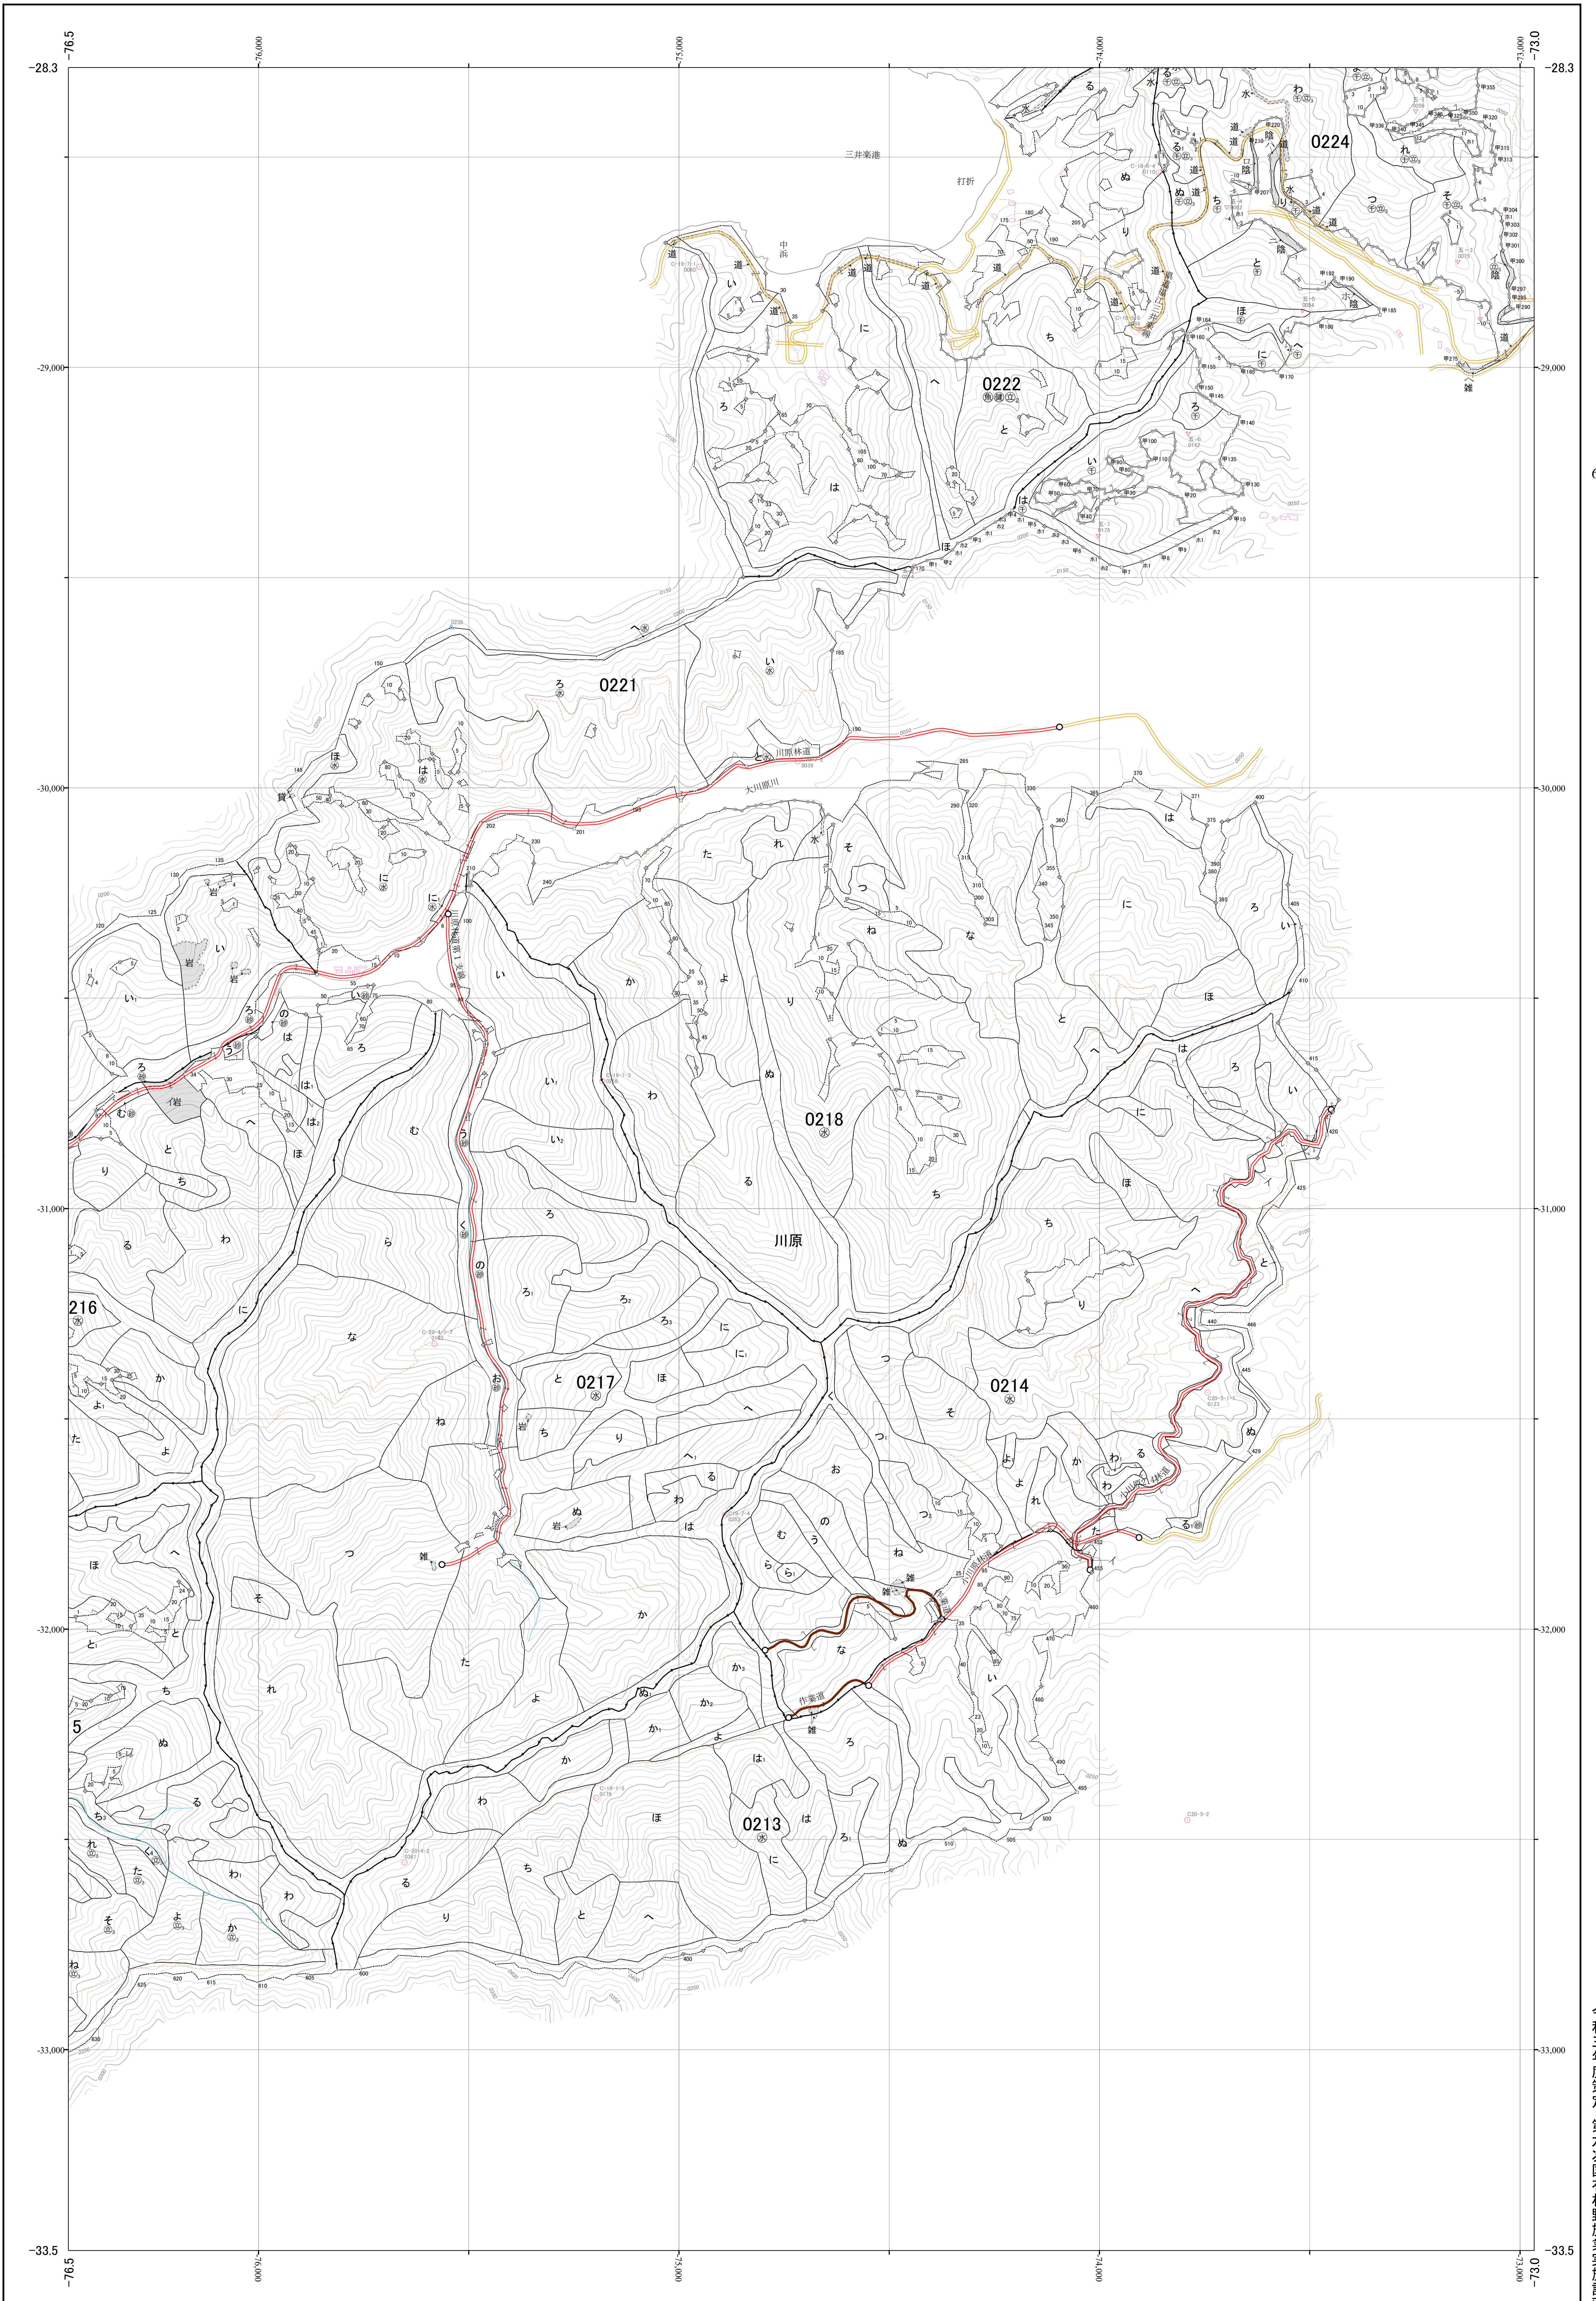

五島岬森林計画区国有林森林計画図
長崎森林管理署 基本図5 (全11)

第I公共座標

五島 5
213.214.217.218.221 林班

境界は旧成果ならびに空中写真測量の成果による

令和三年度策定 第六次国有林野施業実施計画

九州森林管理局 長崎森林管理署 川原担当区

213.214.217.218.221 林班 五島 5