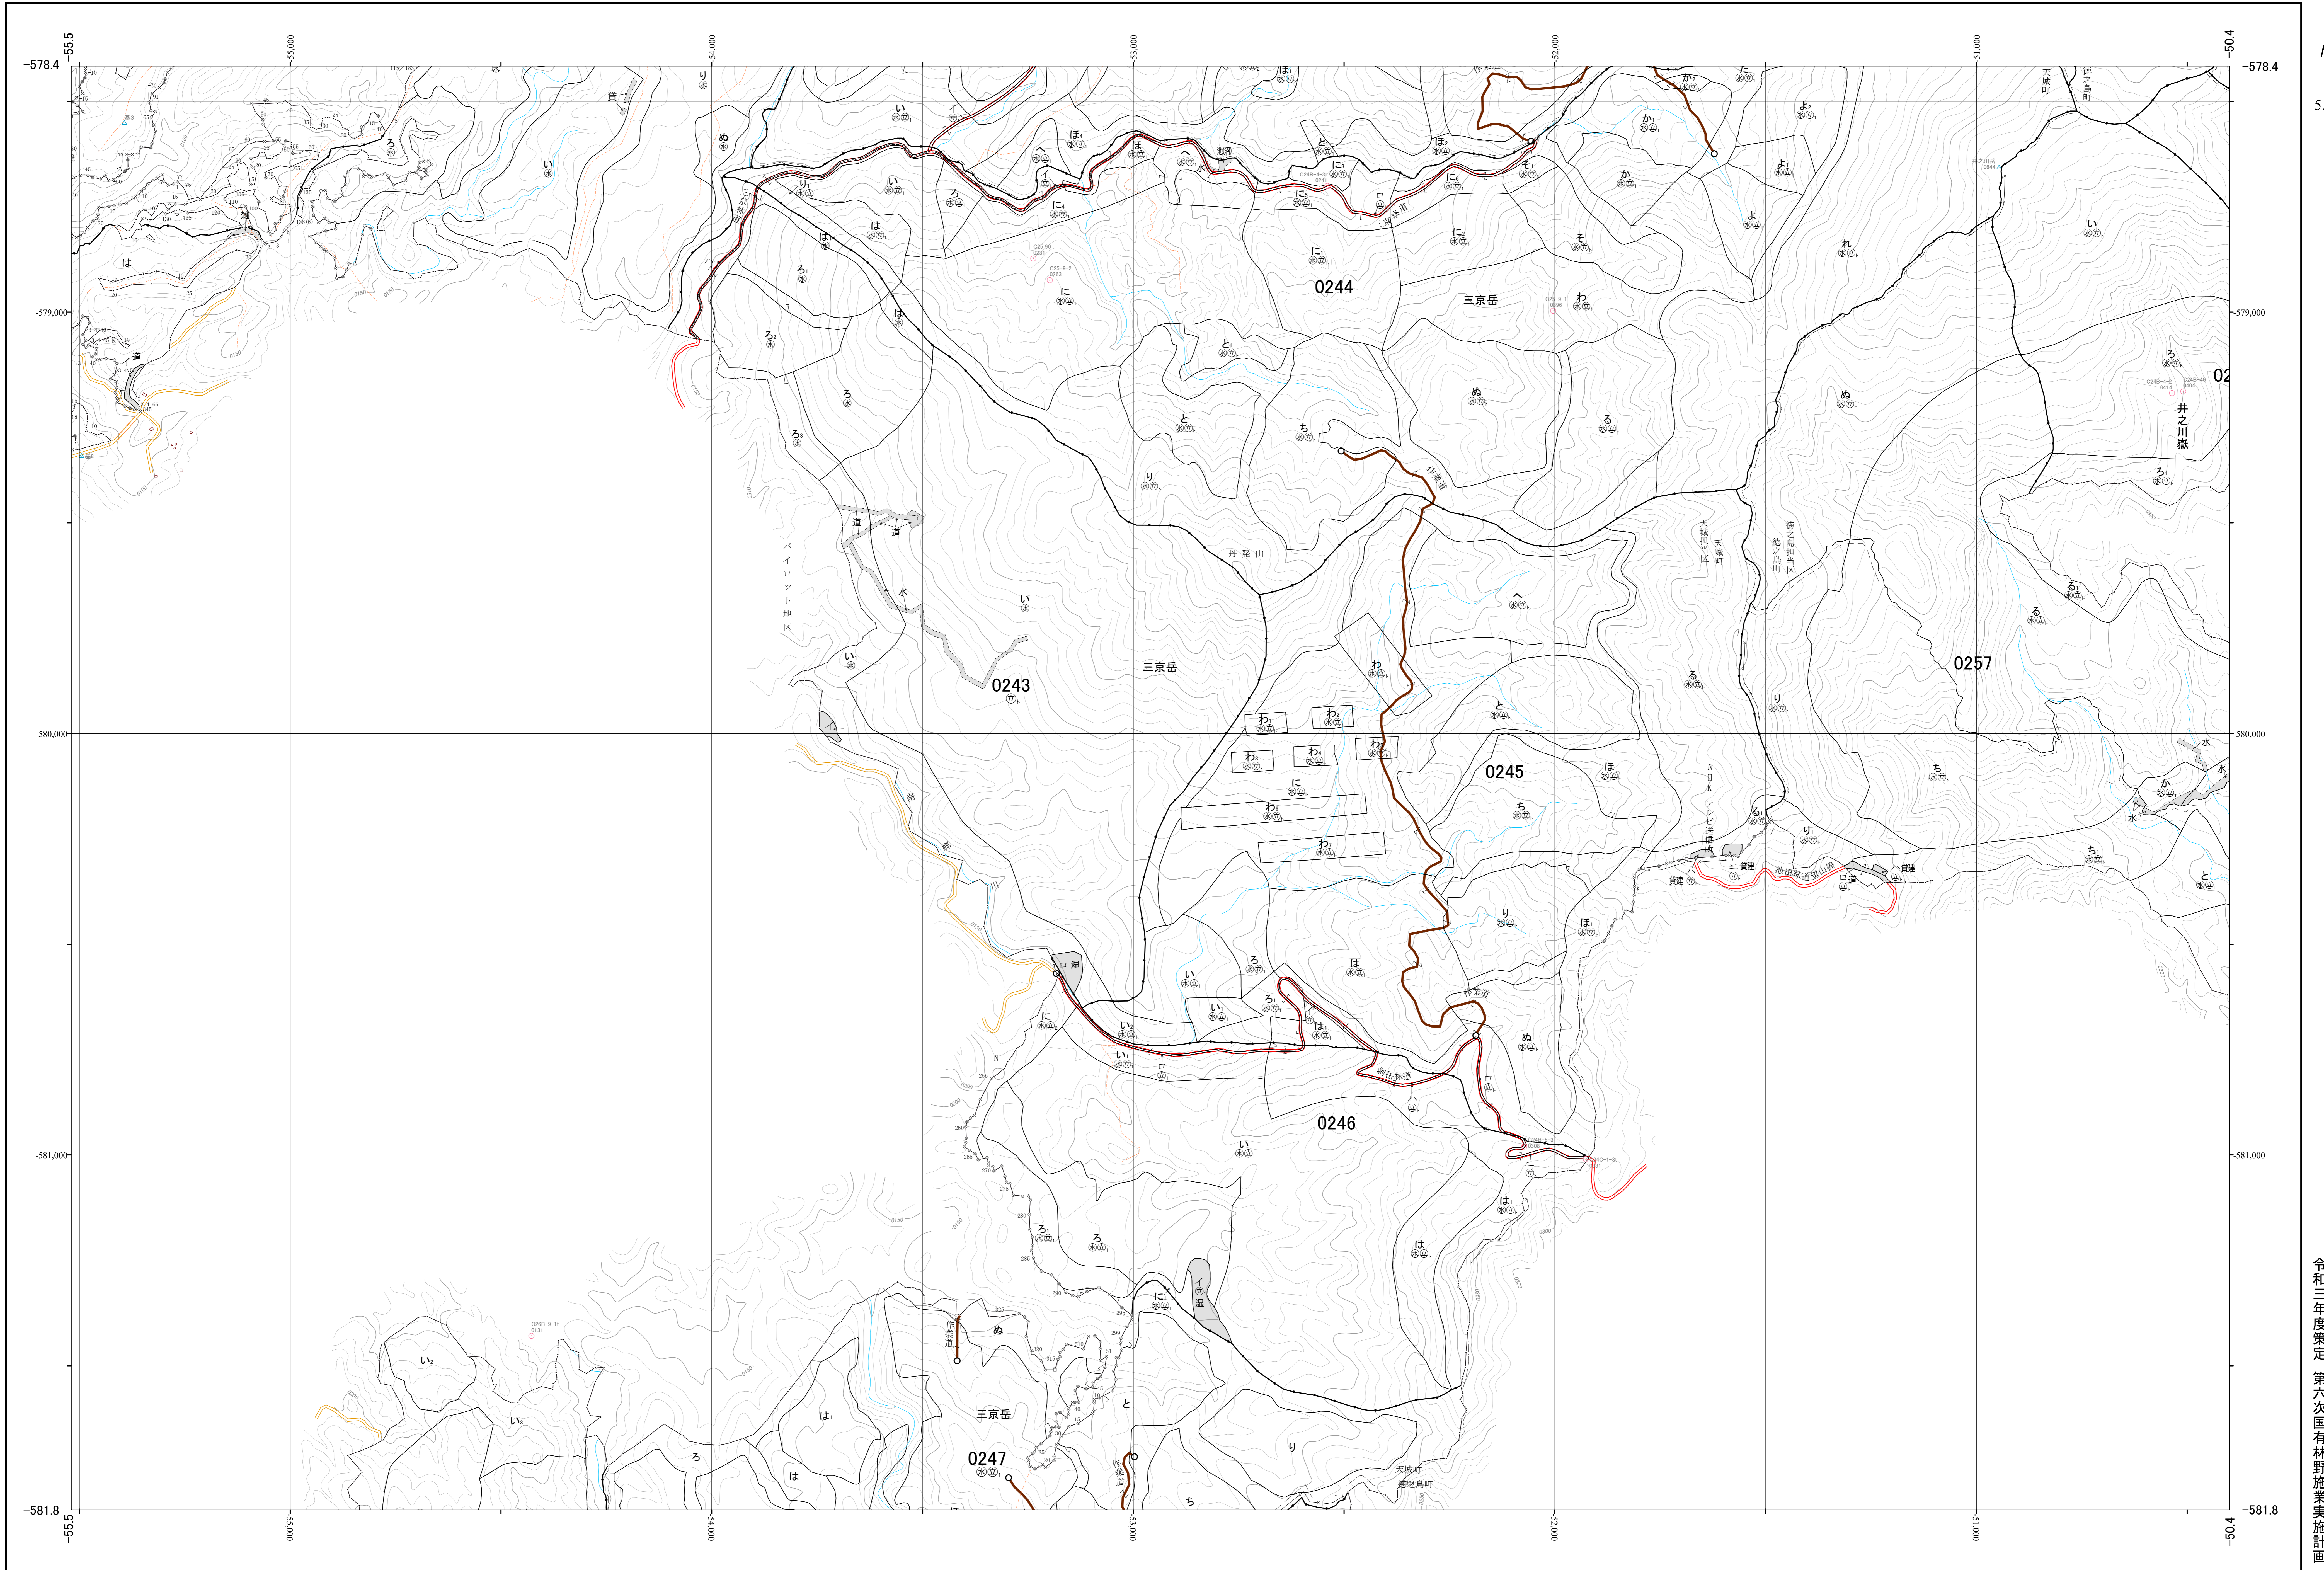

奄美大島森林計画区国有林森林計画図
鹿児島森林管理署 基本図20 (全25)

第 I 公共座標

令和三年度策定 第六次国有林野施業実施計画